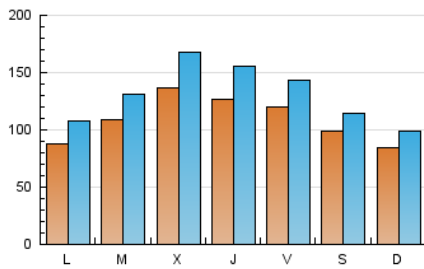

4. Gráficas (Nacional e Internacional)

4.1 Por día de la semana (promedio)

N. únicos / Visitas (x 100)