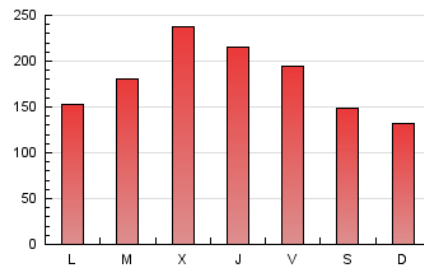

### 1. Cifras totales y promedios (Nacional e Internacional)

MES - AÑO	NAVEGADORES UNICOS	VISITAS	PAGINAS
Octubre - 2020	192.011	408.650	560.149
<b>PROMEDIO DIARIO</b>	<b>10.977</b>	<b>13.182</b>	<b>18.069</b>
<b>PROMEDIO LUNES-VIERNES</b>	11.672	14.188	19.688
<b>PROMEDIO SABADO-DOMINGO</b>	9.278	10.725	14.111
<b>PAGINAS / VISITAS</b>	1,37		
<b>DURACION MEDIA VISITAS</b>	0:00:59		
<b>DURACION MEDIA PAGINAS</b>	0:02:39		

### 3. Por día del mes (Nacional e Internacional)

Día	N. únicos	Visitas	Páginas	Día	N. únicos	Visitas	Páginas	Día	N. únicos	Visitas	Páginas
1	16.420	19.232	25.459	11	7.766	8.932	11.914	21	9.208	11.153	15.517
2	11.887	14.234	19.084	12	6.623	8.018	11.370	22	11.539	14.808	20.298
3	9.213	10.752	13.880	13	7.241	8.873	12.762	23	18.171	20.268	25.049
4	10.995	12.151	15.167	14	11.172	14.477	23.272	24	9.854	11.491	15.078
5	8.782	10.626	14.855	15	9.319	11.424	16.826	25	8.838	10.793	15.140
6	10.547	12.228	17.152	16	9.183	10.887	15.478	26	10.107	12.824	18.799
7	22.523	26.012	34.116	17	7.548	8.660	11.319	27	9.243	11.690	16.693
8	10.989	12.819	17.488	18	6.385	7.537	10.372	28	11.733	15.402	21.944
9	8.363	10.646	15.801	19	9.636	11.840	16.337	29	15.335	19.335	27.257
10	13.010	14.360	18.334	20	16.399	19.510	25.775	30	12.364	15.819	21.814
								31	9.892	11.849	15.799

4. Gráficas (Nacional e Internacional)

4.1 Por día de la semana (promedio)

N. únicos / Visitas (x 100)

Páginas (x 100)

4.2 Por franja horaria (promedio)

Visitas (x 1000)

Páginas (x 1000)

4.3 Por meses