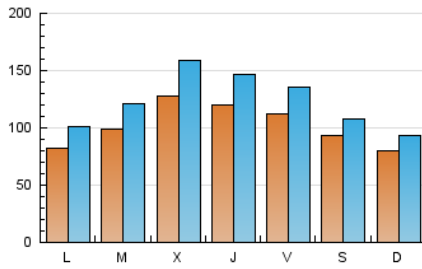

4. Gráficas (Nacional)

4.1 Por día de la semana (promedio)

N. únicos / Visitas (x 100)