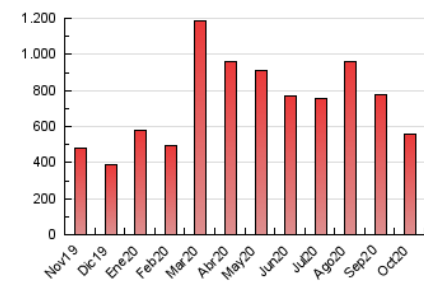

### 1. Cifras totales y promedios (Nacional e Internacional)

MES - AÑO	NAVEGADORES UNICOS	VISITAS	PAGINAS
Octubre - 2020	192.011	408.650	560.149
<b>PROMEDIO DIARIO</b>	<b>10.977</b>	<b>13.182</b>	<b>18.069</b>
<b>PROMEDIO LUNES-VIERNES</b>	11.672	14.188	19.688
<b>PROMEDIO SABADO-DOMINGO</b>	9.278	10.725	14.111
<b>PAGINAS / VISITAS</b>	1,37		
<b>DURACION MEDIA VISITAS</b>	0:00:59		
<b>DURACION MEDIA PAGINAS</b>	0:02:39		

### 3. Por día del mes (Nacional e Internacional)

Día	N. únicos	Visitas	Páginas	Día	N. únicos	Visitas	Páginas	Día	N. únicos	Visitas	Páginas
1	16.420	19.232	25.459	11	7.766	8.932	11.914	21	9.208	11.153	15.517
2	11.887	14.234	19.084	12	6.623	8.018	11.370	22	11.539	14.808	20.298
3	9.213	10.752	13.880	13	7.241	8.873	12.762	23	18.171	20.268	25.049
4	10.995	12.151	15.167	14	11.172	14.477	23.272	24	9.854	11.491	15.078
5	8.782	10.626	14.855	15	9.319	11.424	16.826	25	8.838	10.793	15.140
6	10.547	12.228	17.152	16	9.183	10.887	15.478	26	10.107	12.824	18.799
7	22.523	26.012	34.116	17	7.548	8.660	11.319	27	9.243	11.690	16.693
8	10.989	12.819	17.488	18	6.385	7.537	10.372	28	11.733	15.402	21.944
9	8.363	10.646	15.801	19	9.636	11.840	16.337	29	15.335	19.335	27.257
10	13.010	14.360	18.334	20	16.399	19.510	25.775	30	12.364	15.819	21.814
								31	9.892	11.849	15.799

4. Gráficas (Nacional e Internacional)

4.1 Por día de la semana (promedio)

N. únicos / Visitas (x 100)

Páginas (x 100)

4.2 Por franja horaria (promedio)

Visitas (x 1000)

Páginas (x 1000)

4.3 Por meses

N. únicos / Visitas (x 1000)

Páginas (x 1000)