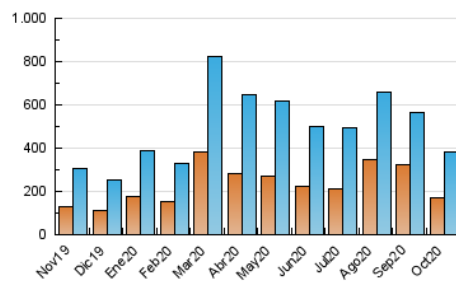

#### 3. Por día del mes (Nacional)

Día	N. únicos	Visitas	Páginas	Día	N. únicos	Visitas	Páginas	Día	N. únicos	Visitas	Páginas
1	15.568	18.293	24.378	11	7.255	8.402	11.302	21	8.502	10.421	14.667
2	11.211	13.458	18.208	12	6.140	7.474	10.740	22	10.946	14.057	19.447
3	8.580	10.093	13.136	13	6.641	8.261	12.079	23	17.253	19.306	23.967
4	10.554	11.702	14.641	14	10.515	13.768	22.400	24	9.278	10.852	14.357
5	8.260	10.055	14.192	15	8.700	10.753	15.998	25	8.194	10.105	14.313
6	9.527	11.230	16.042	16	8.470	10.183	14.661	26	9.471	12.076	17.857
7	21.177	24.645	32.520	17	7.016	8.103	10.679	27	8.566	10.975	15.845
8	10.089	11.902	16.411	18	5.956	7.080	9.842	28	10.955	14.650	21.053
9	7.739	9.990	15.037	19	8.833	10.970	15.345	29	14.639	18.526	26.331
10	12.328	13.715	17.575	20	14.980	18.009	23.983	30	11.520	14.894	20.764
								31	9.301	11.224	15.084

4. Gráficas (Nacional)

4.1 Por día de la semana (promedio)

N. únicos / Visitas (x 100)

Páginas (x 100)

4.2 Por franja horaria (promedio)

Visitas (x 1000)

Páginas (x 1000)

4.3 Por meses

N. únicos / Visitas (x 1000)

Páginas (x 1000)