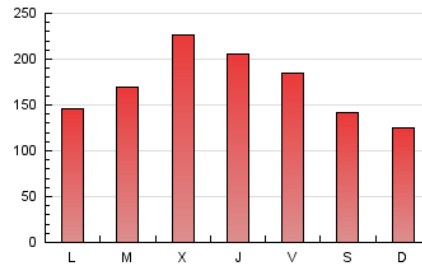

#### 2. Secciones (Nacional)

	PAGINAS	%
<b>HOME</b>	112.344	21.08 %
<b>RESTO</b>	420.510	78.92 %

#### 3. Por día del mes (Nacional)

Día	N. únicos	Visitas	Páginas	Día	N. únicos	Visitas	Páginas	Día	N. únicos	Visitas	Páginas
1	15.568	18.293	24.378	11	7.255	8.402	11.302	21	8.502	10.421	14.667
2	11.211	13.458	18.208	12	6.140	7.474	10.740	22	10.946	14.057	19.447
3	8.580	10.093	13.136	13	6.641	8.261	12.079	23	17.253	19.306	23.967
4	10.554	11.702	14.641	14	10.515	13.768	22.400	24	9.278	10.852	14.357
5	8.260	10.055	14.192	15	8.700	10.753	15.998	25	8.194	10.105	14.313
6	9.527	11.230	16.042	16	8.470	10.183	14.661	26	9.471	12.076	17.857
7	21.177	24.645	32.520	17	7.016	8.103	10.679	27	8.566	10.975	15.845
8	10.089	11.902	16.411	18	5.956	7.080	9.842	28	10.955	14.650	21.053
9	7.739	9.990	15.037	19	8.833	10.970	15.345	29	14.639	18.526	26.331
10	12.328	13.715	17.575	20	14.980	18.009	23.983	30	11.520	14.894	20.764
								31	9.301	11.224	15.084

4. Gráficas (Nacional)

4.1 Por día de la semana (promedio)

N. únicos / Visitas (x 100)

Páginas (x 100)

4.2 Por franja horaria (promedio)

Visitas (x 1000)

Páginas (x 1000)

4.3 Por meses