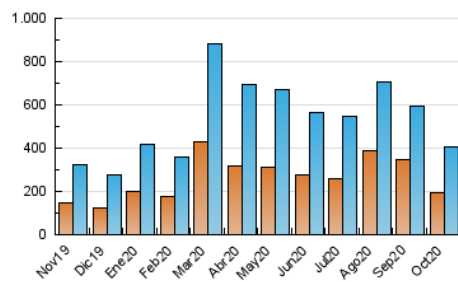

### 1. Cifras totales y promedios (Nacional e Internacional)

MES - AÑO	NAVEGADORES UNICOS	VISITAS	PAGINAS
Octubre - 2020	192.011	408.650	560.149
<b>PROMEDIO DIARIO</b>	<b>10.977</b>	<b>13.182</b>	<b>18.069</b>
<b>PROMEDIO LUNES-VIERNES</b>	11.672	14.188	19.688
<b>PROMEDIO SABADO-DOMINGO</b>	9.278	10.725	14.111
<b>PAGINAS / VISITAS</b>	1,37		
<b>DURACION MEDIA VISITAS</b>	0:00:59		
<b>DURACION MEDIA PAGINAS</b>	0:02:39		

### 3. Por día del mes (Nacional e Internacional)

Día	N. únicos	Visitas	Páginas	Día	N. únicos	Visitas	Páginas	Día	N. únicos	Visitas	Páginas
1	16.420	19.232	25.459	11	7.766	8.932	11.914	21	9.208	11.153	15.517
2	11.887	14.234	19.084	12	6.623	8.018	11.370	22	11.539	14.808	20.298
3	9.213	10.752	13.880	13	7.241	8.873	12.762	23	18.171	20.268	25.049
4	10.995	12.151	15.167	14	11.172	14.477	23.272	24	9.854	11.491	15.078
5	8.782	10.626	14.855	15	9.319	11.424	16.826	25	8.838	10.793	15.140
6	10.547	12.228	17.152	16	9.183	10.887	15.478	26	10.107	12.824	18.799
7	22.523	26.012	34.116	17	7.548	8.660	11.319	27	9.243	11.690	16.693
8	10.989	12.819	17.488	18	6.385	7.537	10.372	28	11.733	15.402	21.944
9	8.363	10.646	15.801	19	9.636	11.840	16.337	29	15.335	19.335	27.257
10	13.010	14.360	18.334	20	16.399	19.510	25.775	30	12.364	15.819	21.814
								31	9.892	11.849	15.799

4. Gráficas (Nacional e Internacional)

4.1 Por día de la semana (promedio)

N. únicos / Visitas (x 100)

Páginas (x 100)

4.2 Por franja horaria (promedio)

Visitas (x 1000)

Páginas (x 1000)

4.3 Por meses

N. únicos / Visitas (x 1000)

Páginas (x 1000)