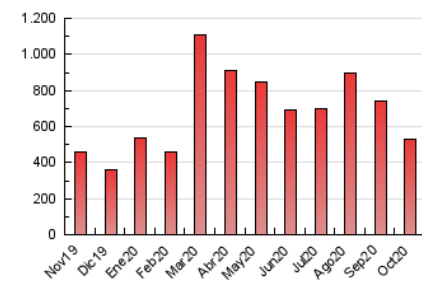

#### 3. Por día del mes (Nacional)

Día	N. únicos	Visitas	Páginas	Día	N. únicos	Visitas	Páginas	Día	N. únicos	Visitas	Páginas
1	15.568	18.293	24.378	11	7.255	8.402	11.302	21	8.502	10.421	14.667
2	11.211	13.458	18.208	12	6.140	7.474	10.740	22	10.946	14.057	19.447
3	8.580	10.093	13.136	13	6.641	8.261	12.079	23	17.253	19.306	23.967
4	10.554	11.702	14.641	14	10.515	13.768	22.400	24	9.278	10.852	14.357
5	8.260	10.055	14.192	15	8.700	10.753	15.998	25	8.194	10.105	14.313
6	9.527	11.230	16.042	16	8.470	10.183	14.661	26	9.471	12.076	17.857
7	21.177	24.645	32.520	17	7.016	8.103	10.679	27	8.566	10.975	15.845
8	10.089	11.902	16.411	18	5.956	7.080	9.842	28	10.955	14.650	21.053
9	7.739	9.990	15.037	19	8.833	10.970	15.345	29	14.639	18.526	26.331
10	12.328	13.715	17.575	20	14.980	18.009	23.983	30	11.520	14.894	20.764
								31	9.301	11.224	15.084

4. Gráficas (Nacional)

4.1 Por día de la semana (promedio)

N. únicos / Visitas (x 100)

Páginas (x 100)

4.2 Por franja horaria (promedio)

Visitas (x 1000)

Páginas (x 1000)

4.3 Por meses

N. únicos / Visitas (x 1000)

Páginas (x 1000)