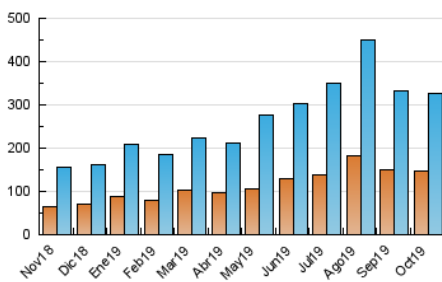

4.3 Por meses

N. únicos / Visitas (x 1000)