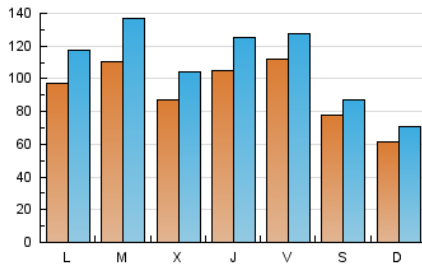

1. Cifras totales y promedios (Nacional e Internacional)

MES - AÑO	NAVEGADORES UNICOS	VISITAS	PAGINAS
Octubre - 2019	160.727	344.445	503.747
PROMEDIO DIARIO	9.378	11.111	16.250
PROMEDIO LUNES-VIERNES	10.218	12.223	18.062
PROMEDIO SABADO-DOMINGO	6.962	7.913	11.039
PAGINAS / VISITAS	1,46		
DURACION MEDIA VISITAS	0:00:58		
DURACION MEDIA PAGINAS	0:02:04		

2. Secciones (Nacional e Internacional)

	PAGINAS	%
HOME	88.705	17.61 %
RESTO	415.042	82.39 %

3. Por día del mes (Nacional e Internacional)

Día	N. únicos	Visitas	Páginas	Día	N. únicos	Visitas	Páginas	Día	N. únicos	Visitas	Páginas
1	11.132	13.301	19.643	11	6.825	8.069	11.848	21	8.489	10.848	15.494
2	6.206	7.453	11.008	12	3.902	4.684	7.298	22	15.970	21.289	40.126
3	6.868	8.444	12.637	13	4.480	5.292	7.552	23	12.136	14.382	24.642
4	6.135	7.573	11.915	14	8.012	9.762	13.805	24	13.692	15.906	24.598
5	4.807	5.667	8.356	15	8.474	10.082	14.503	25	11.917	13.860	20.108
6	3.920	4.709	7.021	16	7.946	9.673	14.480	26	8.186	9.216	13.785
7	8.646	10.500	15.159	17	16.340	19.442	25.237	27	11.509	12.808	17.538
8	8.140	10.243	15.553	18	19.826	21.619	26.788	28	13.770	15.889	21.081
9	6.075	7.464	12.104	19	14.212	15.282	18.620	29	11.574	13.475	18.606
10	6.614	8.168	12.840	20	4.677	5.649	8.143	30	11.093	12.979	18.125
								31	9.136	10.717	15.134

4. Gráficas (Nacional e Internacional)

4.1 Por día de la semana (promedio)

N. únicos / Visitas (x 100)

Páginas (x 100)

4.2 Por franja horaria (promedio)

Visitas (x 1000)

Páginas (x 1000)

4.3 Por meses