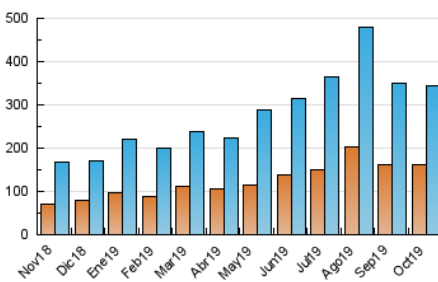

4.3 Por meses

N. únicos / Visitas (x 1000)