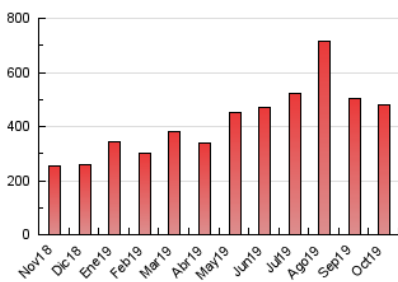

Páginas (x 1000)