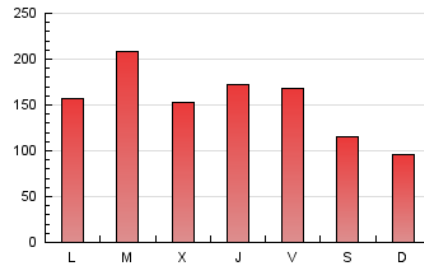

1. Cifras totales y promedios (Nacional)

MES - AÑO	NAVEGADORES UNICOS	VISITAS	PAGINAS
Octubre - 2019	148.209	326.866	481.139
PROMEDIO DIARIO	8.866	10.544	15.521
PROMEDIO LUNES-VIERNES	9.644	11.588	17.249
PROMEDIO SABADO-DOMINGO	6.627	7.542	10.550
PAGINAS / VISITAS	1,47		
DURACION MEDIA VISITAS	0:00:59		
DURACION MEDIA PAGINAS	0:02:04		

2. Secciones (Nacional)

	PAGINAS	%
HOME	86.855	18.05 %
RESTO	394.284	81.95 %

3. Por día del mes (Nacional)

Día	N. únicos	Visitas	Páginas	Día	N. únicos	Visitas	Páginas	Día	N. únicos	Visitas	Páginas
1	10.522	12.629	18.797	11	6.404	7.618	11.276	21	8.033	10.328	14.813
2	5.845	7.017	10.464	12	3.667	4.430	6.986	22	15.227	20.491	39.004
3	6.474	7.989	12.063	13	4.301	5.084	7.278	23	11.464	13.640	23.433
4	5.797	7.164	11.328	14	7.627	9.319	13.253	24	12.834	14.947	23.238
5	4.564	5.391	7.990	15	7.837	9.397	13.694	25	11.042	12.958	19.041
6	3.690	4.452	6.613	16	7.473	9.128	13.787	26	7.659	8.620	13.084
7	8.275	10.100	14.648	17	15.462	18.481	24.077	27	11.081	12.341	16.874
8	7.802	9.819	15.009	18	18.938	20.650	25.652	28	12.992	15.091	20.136
9	5.754	7.125	11.669	19	13.693	14.728	17.899	29	10.814	12.632	17.603
10	6.216	7.745	12.264	20	4.364	5.286	7.677	30	10.407	12.193	17.136
								31	8.583	10.073	14.353

4. Gráficas (Nacional)

4.1 Por día de la semana (promedio)

N. únicos / Visitas (x 100)

Páginas (x 100)

4.2 Por franja horaria (promedio)

Visitas (x 1000)

Páginas (x 1000)

4.3 Por meses