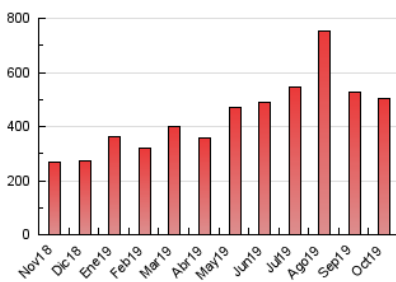

Páginas (x 1000)