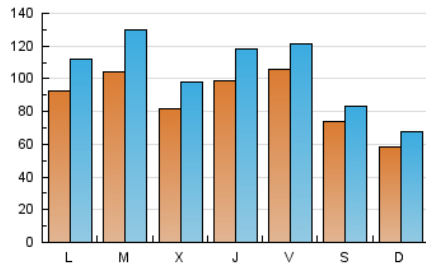

1. Cifras totales y promedios (Nacional)

MES - AÑO	NAVEGADORES UNICOS	VISITAS	PAGINAS
Octubre - 2019	148.209	326.866	481.139
PROMEDIO DIARIO	8.866	10.544	15.521
PROMEDIO LUNES-VIERNES	9.644	11.588	17.249
PROMEDIO SABADO-DOMINGO	6.627	7.542	10.550
PAGINAS / VISITAS	1,47		
DURACION MEDIA VISITAS	0:00:59		
DURACION MEDIA PAGINAS	0:02:04		

2. Secciones (Nacional)

	PAGINAS	%
HOME	86.855	18.05 %
RESTO	394.284	81.95 %

3. Por día del mes (Nacional)

Día	N. únicos	Visitas	Páginas	Día	N. únicos	Visitas	Páginas	Día	N. únicos	Visitas	Páginas
1	10.522	12.629	18.797	11	6.404	7.618	11.276	21	8.033	10.328	14.813
2	5.845	7.017	10.464	12	3.667	4.430	6.986	22	15.227	20.491	39.004
3	6.474	7.989	12.063	13	4.301	5.084	7.278	23	11.464	13.640	23.433
4	5.797	7.164	11.328	14	7.627	9.319	13.253	24	12.834	14.947	23.238
5	4.564	5.391	7.990	15	7.837	9.397	13.694	25	11.042	12.958	19.041
6	3.690	4.452	6.613	16	7.473	9.128	13.787	26	7.659	8.620	13.084
7	8.275	10.100	14.648	17	15.462	18.481	24.077	27	11.081	12.341	16.874
8	7.802	9.819	15.009	18	18.938	20.650	25.652	28	12.992	15.091	20.136
9	5.754	7.125	11.669	19	13.693	14.728	17.899	29	10.814	12.632	17.603
10	6.216	7.745	12.264	20	4.364	5.286	7.677	30	10.407	12.193	17.136
								31	8.583	10.073	14.353

4. Gráficas (Nacional)

4.1 Por día de la semana (promedio)

N. únicos / Visitas (x 100)

Páginas (x 100)

4.2 Por franja horaria (promedio)

Visitas (x 1000)

Páginas (x 1000)

4.3 Por meses