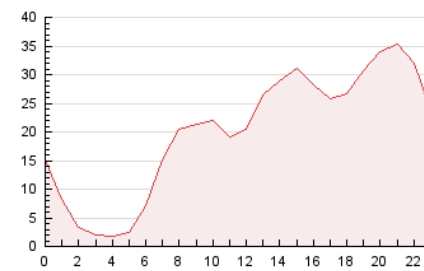

2. Secciones (Nacional)

	PAGINAS	%
HOME	86.855	18.05 %
RESTO	394.284	81.95 %

3. Por día del mes (Nacional)

Día	N. únicos	Visitas	Páginas	Día	N. únicos	Visitas	Páginas	Día	N. únicos	Visitas	Páginas
1	10.522	12.629	18.797	11	6.404	7.618	11.276	21	8.033	10.328	14.813
2	5.845	7.017	10.464	12	3.667	4.430	6.986	22	15.227	20.491	39.004
3	6.474	7.989	12.063	13	4.301	5.084	7.278	23	11.464	13.640	23.433
4	5.797	7.164	11.328	14	7.627	9.319	13.253	24	12.834	14.947	23.238
5	4.564	5.391	7.990	15	7.837	9.397	13.694	25	11.042	12.958	19.041
6	3.690	4.452	6.613	16	7.473	9.128	13.787	26	7.659	8.620	13.084
7	8.275	10.100	14.648	17	15.462	18.481	24.077	27	11.081	12.341	16.874
8	7.802	9.819	15.009	18	18.938	20.650	25.652	28	12.992	15.091	20.136
9	5.754	7.125	11.669	19	13.693	14.728	17.899	29	10.814	12.632	17.603
10	6.216	7.745	12.264	20	4.364	5.286	7.677	30	10.407	12.193	17.136
								31	8.583	10.073	14.353

4. Gráficas (Nacional)

4.1 Por día de la semana (promedio)

N. únicos / Visitas (x 100)

Páginas (x 100)

4.2 Por franja horaria (promedio)

Visitas (x 1000)

Páginas (x 1000)

4.3 Por meses