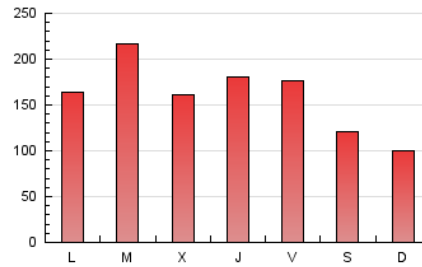

1. Cifras totales y promedios (Nacional e Internacional)

MES - AÑO	NAVEGADORES UNICOS	VISITAS	PAGINAS
Octubre - 2019	160.727	344.445	503.747
PROMEDIO DIARIO	9.378	11.111	16.250
PROMEDIO LUNES-VIERNES	10.218	12.223	18.062
PROMEDIO SABADO-DOMINGO	6.962	7.913	11.039
PAGINAS / VISITAS	1,46		
DURACION MEDIA VISITAS	0:00:58		
DURACION MEDIA PAGINAS	0:02:04		

2. Secciones (Nacional e Internacional)

	PAGINAS	%
HOME	88.705	17.61 %
RESTO	415.042	82.39 %

3. Por día del mes (Nacional e Internacional)

Día	N. únicos	Visitas	Páginas	Día	N. únicos	Visitas	Páginas	Día	N. únicos	Visitas	Páginas
1	11.132	13.301	19.643	11	6.825	8.069	11.848	21	8.489	10.848	15.494
2	6.206	7.453	11.008	12	3.902	4.684	7.298	22	15.970	21.289	40.126
3	6.868	8.444	12.637	13	4.480	5.292	7.552	23	12.136	14.382	24.642
4	6.135	7.573	11.915	14	8.012	9.762	13.805	24	13.692	15.906	24.598
5	4.807	5.667	8.356	15	8.474	10.082	14.503	25	11.917	13.860	20.108
6	3.920	4.709	7.021	16	7.946	9.673	14.480	26	8.186	9.216	13.785
7	8.646	10.500	15.159	17	16.340	19.442	25.237	27	11.509	12.808	17.538
8	8.140	10.243	15.553	18	19.826	21.619	26.788	28	13.770	15.889	21.081
9	6.075	7.464	12.104	19	14.212	15.282	18.620	29	11.574	13.475	18.606
10	6.614	8.168	12.840	20	4.677	5.649	8.143	30	11.093	12.979	18.125
								31	9.136	10.717	15.134

4. Gráficas (Nacional e Internacional)

4.1 Por día de la semana (promedio)

N. únicos / Visitas (x 100)

Páginas (x 100)

4.2 Por franja horaria (promedio)

Visitas (x 1000)

Páginas (x 1000)

4.3 Por meses