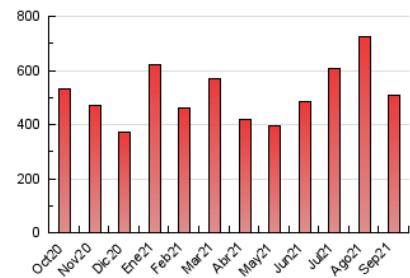

Páginas (x 1000)