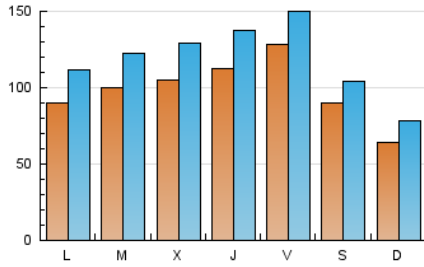

1. Cifras totales y promedios (Nacional e Internacional)

MES - AÑO	NAVEGADORES UNICOS	VISITAS	PAGINAS
Septiembre - 2021	166.339	359.559	545.972
PROMEDIO DIARIO	9.922	11.985	18.199
PROMEDIO LUNES-VIERNES	10.719	13.034	19.831
PROMEDIO SABADO-DOMINGO	7.730	9.102	13.710
PAGINAS / VISITAS	1,52		
DURACION MEDIA VISITAS	0:01:02		
DURACION MEDIA PAGINAS	0:02:00		

2. Secciones (Nacional e Internacional)

	PAGINAS	%
HOME	137.805	25.24 %
RESTO	408.167	74.76 %

3. Por día del mes (Nacional e Internacional)

Día	N. únicos	Visitas	Páginas	Día	N. únicos	Visitas	Páginas	Día	N. únicos	Visitas	Páginas
1	13.310	16.204	25.032	11	17.363	19.000	26.041	21	8.921	11.111	16.727
2	9.919	12.598	19.719	12	8.151	9.560	13.760	22	6.701	8.320	13.180
3	8.890	10.901	16.962	13	10.335	12.173	17.929	23	10.154	12.812	19.406
4	6.520	7.938	11.801	14	6.501	8.223	12.656	24	9.273	11.407	17.642
5	8.042	9.685	15.006	15	7.461	9.409	15.713	25	6.807	8.140	12.382
6	7.494	9.288	14.614	16	10.043	12.662	20.430	26	4.618	5.672	10.174
7	16.174	19.609	29.656	17	7.139	8.860	13.845	27	8.861	11.383	17.436
8	15.889	19.297	28.844	18	5.329	6.508	10.621	28	8.408	10.170	15.519
9	18.377	21.293	31.062	19	5.011	6.313	9.895	29	8.957	11.211	18.204
10	26.159	28.698	39.597	20	9.187	11.834	18.107	30	7.662	9.280	14.012

4. Gráficas (Nacional e Internacional)

4.1 Por día de la semana (promedio)

N. únicos / Visitas (x 100)

Páginas (x 100)

4.2 Por franja horaria (promedio)

Visitas (x 1000)

Páginas (x 1000)

4.3 Por meses