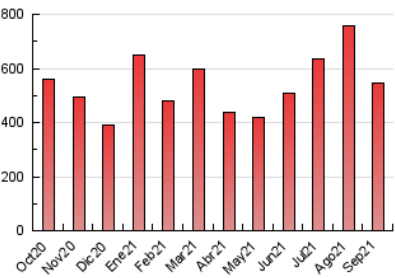

Páginas (x 1000)