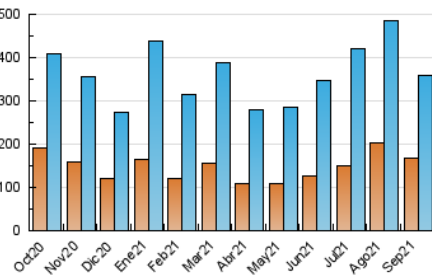

4.3 Por meses

N. únicos / Visitas (x 1000)