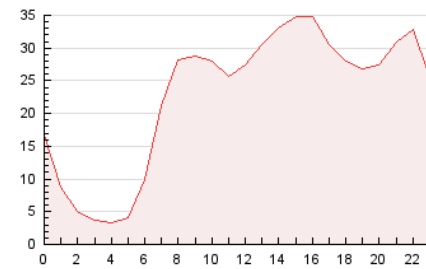

2. Secciones (Nacional e Internacional)

	PAGINAS	%
HOME	137.805	25.24 %
RESTO	408.167	74.76 %

3. Por día del mes (Nacional e Internacional)

Día	N. únicos	Visitas	Páginas	Día	N. únicos	Visitas	Páginas	Día	N. únicos	Visitas	Páginas
1	13.310	16.204	25.032	11	17.363	19.000	26.041	21	8.921	11.111	16.727
2	9.919	12.598	19.719	12	8.151	9.560	13.760	22	6.701	8.320	13.180
3	8.890	10.901	16.962	13	10.335	12.173	17.929	23	10.154	12.812	19.406
4	6.520	7.938	11.801	14	6.501	8.223	12.656	24	9.273	11.407	17.642
5	8.042	9.685	15.006	15	7.461	9.409	15.713	25	6.807	8.140	12.382
6	7.494	9.288	14.614	16	10.043	12.662	20.430	26	4.618	5.672	10.174
7	16.174	19.609	29.656	17	7.139	8.860	13.845	27	8.861	11.383	17.436
8	15.889	19.297	28.844	18	5.329	6.508	10.621	28	8.408	10.170	15.519
9	18.377	21.293	31.062	19	5.011	6.313	9.895	29	8.957	11.211	18.204
10	26.159	28.698	39.597	20	9.187	11.834	18.107	30	7.662	9.280	14.012

4. Gráficas (Nacional e Internacional)

4.1 Por día de la semana (promedio)

N. únicos / Visitas (x 100)

Páginas (x 100)

4.2 Por franja horaria (promedio)

Visitas (x 1000)

Páginas (x 1000)

4.3 Por meses