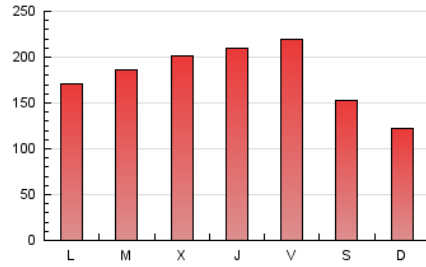

1. Cifras totales y promedios (Nacional e Internacional)

MES - AÑO	NAVEGADORES UNICOS	VISITAS	PAGINAS
Septiembre - 2021	166.339	359.559	545.972
PROMEDIO DIARIO	9.922	11.985	18.199
PROMEDIO LUNES-VIERNES	10.719	13.034	19.831
PROMEDIO SABADO-DOMINGO	7.730	9.102	13.710
PAGINAS / VISITAS	1,52		
DURACION MEDIA VISITAS	0:01:02		
DURACION MEDIA PAGINAS	0:02:00		

2. Secciones (Nacional e Internacional)

	PAGINAS	%
HOME	137.805	25.24 %
RESTO	408.167	74.76 %

3. Por día del mes (Nacional e Internacional)

Día	N. únicos	Visitas	Páginas	Día	N. únicos	Visitas	Páginas	Día	N. únicos	Visitas	Páginas
1	13.310	16.204	25.032	11	17.363	19.000	26.041	21	8.921	11.111	16.727
2	9.919	12.598	19.719	12	8.151	9.560	13.760	22	6.701	8.320	13.180
3	8.890	10.901	16.962	13	10.335	12.173	17.929	23	10.154	12.812	19.406
4	6.520	7.938	11.801	14	6.501	8.223	12.656	24	9.273	11.407	17.642
5	8.042	9.685	15.006	15	7.461	9.409	15.713	25	6.807	8.140	12.382
6	7.494	9.288	14.614	16	10.043	12.662	20.430	26	4.618	5.672	10.174
7	16.174	19.609	29.656	17	7.139	8.860	13.845	27	8.861	11.383	17.436
8	15.889	19.297	28.844	18	5.329	6.508	10.621	28	8.408	10.170	15.519
9	18.377	21.293	31.062	19	5.011	6.313	9.895	29	8.957	11.211	18.204
10	26.159	28.698	39.597	20	9.187	11.834	18.107	30	7.662	9.280	14.012

4. Gráficas (Nacional e Internacional)

4.1 Por día de la semana (promedio)

N. únicos / Visitas (x 100)

Páginas (x 100)

4.2 Por franja horaria (promedio)

Visitas (x 1000)

Páginas (x 1000)

4.3 Por meses