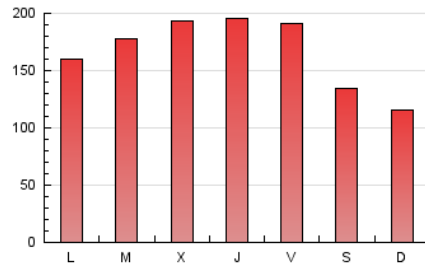

1. Cifras totales y promedios (Nacional)

MES - AÑO	NAVEGADORES UNICOS	VISITAS	PAGINAS
Septiembre - 2021	137.887	326.716	505.890
PROMEDIO DIARIO	8.883	10.891	16.863
PROMEDIO LUNES-VIERNES	9.650	11.903	18.448
PROMEDIO SABADO-DOMINGO	6.773	8.108	12.505
PAGINAS / VISITAS	1,55		
DURACION MEDIA VISITAS	0:01:06		
DURACION MEDIA PAGINAS	0:02:00		

2. Secciones (Nacional)

	PAGINAS	%
HOME	135.280	26.74 %
RESTO	370.610	73.26 %

3. Por día del mes (Nacional)

Día	N. únicos	Visitas	Páginas	Día	N. únicos	Visitas	Páginas	Día	N. únicos	Visitas	Páginas
1	12.672	15.509	24.138	11	13.186	14.745	21.116	21	8.398	10.563	16.058
2	9.359	11.970	18.915	12	7.597	8.942	12.965	22	6.232	7.821	12.556
3	8.267	10.250	16.190	13	9.678	11.498	17.109	23	9.589	12.198	18.656
4	5.761	7.154	10.850	14	6.035	7.704	12.021	24	8.729	10.830	16.904
5	7.245	8.853	13.931	15	6.965	8.880	15.053	25	6.434	7.756	11.876
6	6.476	8.221	13.299	16	9.391	11.958	19.469	26	4.310	5.334	9.738
7	15.038	18.320	28.008	17	6.596	8.263	13.094	27	8.173	10.622	16.390
8	14.740	18.083	27.225	18	4.984	6.133	10.141	28	7.899	9.636	14.862
9	15.474	18.282	27.458	19	4.669	5.944	9.419	29	8.447	10.670	17.498
10	18.216	20.503	30.174	20	8.739	11.306	17.419	30	7.181	8.768	13.358

4. Gráficas (Nacional)

4.1 Por día de la semana (promedio)

N. únicos / Visitas (x 100)

Páginas (x 100)

4.2 Por franja horaria (promedio)

Visitas (x 1000)

Páginas (x 1000)

4.3 Por meses