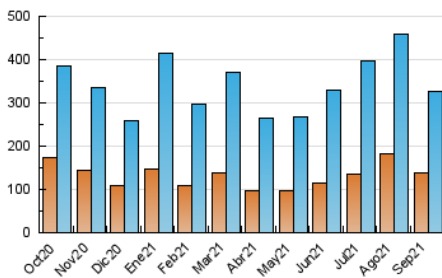

4.3 Por meses

N. únicos / Visitas (x 1000)