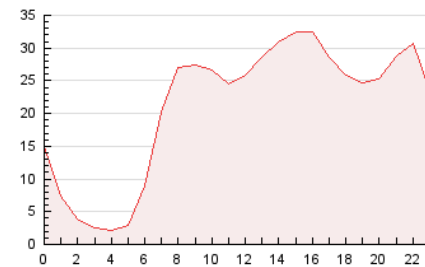

2. Secciones (Nacional)

	PAGINAS	%
HOME	135.280	26.74 %
RESTO	370.610	73.26 %

3. Por día del mes (Nacional)

Día	N. únicos	Visitas	Páginas	Día	N. únicos	Visitas	Páginas	Día	N. únicos	Visitas	Páginas
1	12.672	15.509	24.138	11	13.186	14.745	21.116	21	8.398	10.563	16.058
2	9.359	11.970	18.915	12	7.597	8.942	12.965	22	6.232	7.821	12.556
3	8.267	10.250	16.190	13	9.678	11.498	17.109	23	9.589	12.198	18.656
4	5.761	7.154	10.850	14	6.035	7.704	12.021	24	8.729	10.830	16.904
5	7.245	8.853	13.931	15	6.965	8.880	15.053	25	6.434	7.756	11.876
6	6.476	8.221	13.299	16	9.391	11.958	19.469	26	4.310	5.334	9.738
7	15.038	18.320	28.008	17	6.596	8.263	13.094	27	8.173	10.622	16.390
8	14.740	18.083	27.225	18	4.984	6.133	10.141	28	7.899	9.636	14.862
9	15.474	18.282	27.458	19	4.669	5.944	9.419	29	8.447	10.670	17.498
10	18.216	20.503	30.174	20	8.739	11.306	17.419	30	7.181	8.768	13.358

4. Gráficas (Nacional)

4.1 Por día de la semana (promedio)

N. únicos / Visitas (x 100)

Páginas (x 100)

4.2 Por franja horaria (promedio)

Visitas (x 1000)

Páginas (x 1000)

4.3 Por meses