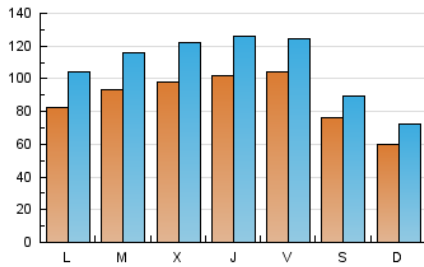

1. Cifras totales y promedios (Nacional)

MES - AÑO	NAVEGADORES UNICOS	VISITAS	PAGINAS
Septiembre - 2021	137.887	326.716	505.890
PROMEDIO DIARIO	8.883	10.891	16.863
PROMEDIO LUNES-VIERNES	9.650	11.903	18.448
PROMEDIO SABADO-DOMINGO	6.773	8.108	12.505
PAGINAS / VISITAS	1,55		
DURACION MEDIA VISITAS	0:01:06		
DURACION MEDIA PAGINAS	0:02:00		

2. Secciones (Nacional)

	PAGINAS	%
HOME	135.280	26.74 %
RESTO	370.610	73.26 %

3. Por día del mes (Nacional)

Día	N. únicos	Visitas	Páginas	Día	N. únicos	Visitas	Páginas	Día	N. únicos	Visitas	Páginas
1	12.672	15.509	24.138	11	13.186	14.745	21.116	21	8.398	10.563	16.058
2	9.359	11.970	18.915	12	7.597	8.942	12.965	22	6.232	7.821	12.556
3	8.267	10.250	16.190	13	9.678	11.498	17.109	23	9.589	12.198	18.656
4	5.761	7.154	10.850	14	6.035	7.704	12.021	24	8.729	10.830	16.904
5	7.245	8.853	13.931	15	6.965	8.880	15.053	25	6.434	7.756	11.876
6	6.476	8.221	13.299	16	9.391	11.958	19.469	26	4.310	5.334	9.738
7	15.038	18.320	28.008	17	6.596	8.263	13.094	27	8.173	10.622	16.390
8	14.740	18.083	27.225	18	4.984	6.133	10.141	28	7.899	9.636	14.862
9	15.474	18.282	27.458	19	4.669	5.944	9.419	29	8.447	10.670	17.498
10	18.216	20.503	30.174	20	8.739	11.306	17.419	30	7.181	8.768	13.358

4. Gráficas (Nacional)

4.1 Por día de la semana (promedio)

N. únicos / Visitas (x 100)

Páginas (x 100)

4.2 Por franja horaria (promedio)

Visitas (x 1000)

Páginas (x 1000)

4.3 Por meses