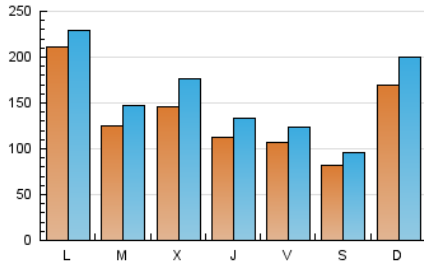

1. Cifras totales y promedios (Nacional e Internacional)

MES - AÑO	NAVEGADORES UNICOS	VISITAS	PAGINAS
Agosto - 2024	275.944	477.657	685.375
PROMEDIO DIARIO	13.282	15.408	22.109
PROMEDIO LUNES-VIERNES	13.769	15.911	23.273
PROMEDIO SABADO-DOMINGO	12.092	14.180	19.262
PAGINAS / VISITAS	1,43		
DURACION MEDIA VISITAS	0:01:31		
TIEMPO INTERACCIÓN MEDIO	0:01:00		

2. Secciones (Nacional e Internacional)

	PAGINAS	%
HOME	114.237	16.67 %
RESTO	571.138	83.33 %

3. Por día del mes (Nacional e Internacional)

Día	N. únicos	Visitas	Páginas	Día	N. únicos	Visitas	Páginas	Día	N. únicos	Visitas	Páginas
1	15.548	17.816	26.686	11	8.620	10.787	16.411	21	9.389	10.816	16.103
2	9.169	10.964	15.829	12	11.554	13.983	21.386	22	11.391	13.262	19.987
3	6.433	7.790	11.719	13	16.220	19.047	25.853	23	13.944	15.514	21.883
4	39.680	45.452	55.652	14	34.366	42.402	73.908	24	10.477	11.765	16.209
5	51.526	52.345	64.183	15	12.810	15.521	25.081	25	12.257	14.618	19.829
6	11.106	13.048	19.390	16	6.919	8.545	13.553	26	14.213	16.153	22.240
7	6.167	7.686	11.799	17	5.870	7.175	10.940	27	11.407	12.970	17.581
8	9.527	11.586	16.563	18	7.245	9.016	13.003	28	8.435	9.896	14.141
9	16.926	18.686	25.595	19	7.377	9.354	14.985	29	6.894	8.574	12.342
10	11.028	12.413	17.230	20	11.305	13.553	20.024	30	6.715	8.316	12.903
								31	7.215	8.604	12.367

4. Gráficas (Nacional e Internacional)

4.1 Por día de la semana (promedio)

N. únicos / Visitas (x 100)

Páginas (x 100)

4.2 Por franja horaria (promedio)

Visitas_ (x 1000)

Páginas (x 1000)

4.3 Por meses