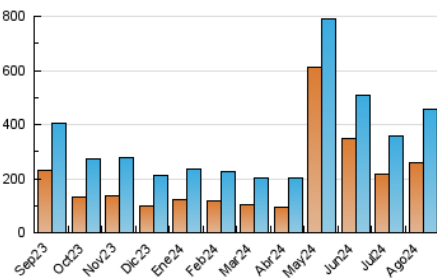

2. Secciones (Nacional)

	PAGINAS	%
HOME	110.949	17.03 %
RESTO	540.520	82.97 %

3. Por día del mes (Nacional)

Día	N. únicos	Visitas	Páginas	Día	N. únicos	Visitas	Páginas	Día	N. únicos	Visitas	Páginas
1	15.094	17.374	25.893	11	8.370	10.457	15.900	21	8.125	9.552	14.372
2	8.859	10.551	15.242	12	11.059	13.496	20.578	22	10.439	12.213	18.558
3	6.193	7.495	11.297	13	15.518	18.269	24.819	23	13.065	14.611	20.670
4	38.896	44.762	54.747	14	32.220	39.893	69.394	24	9.672	10.954	15.140
5	48.652	49.691	60.700	15	11.459	14.286	22.868	25	11.317	13.768	18.595
6	10.414	12.279	18.375	16	6.359	7.915	12.628	26	13.541	15.242	21.227
7	5.817	7.296	11.266	17	5.563	6.832	10.421	27	10.948	12.477	16.889
8	9.136	11.079	15.884	18	6.890	8.587	12.422	28	7.845	9.214	13.274
9	16.566	18.225	24.990	19	6.913	8.814	14.227	29	6.418	8.026	11.609
10	10.734	12.083	16.721	20	10.442	12.649	18.721	30	6.303	7.873	12.229
								31	6.895	8.254	11.813

4. Gráficas (Nacional)

4.1 Por día de la semana (promedio)

N. únicos / Visitas (x 100)

Páginas (x 100)

4.2 Por franja horaria (promedio)

Visitas_ (x 1000)

Páginas (x 1000)

4.3 Por meses

N. únicos / Visitas (x 1000)

Páginas (x 1000)

5. Observaciones

Este Medio Electrónico de Comunicación ha sido medido por la herramienta Google Analytics de Google (GA4).

Nota: Debido a un fallo técnico en la herramienta de medición, no relacionado con OJD interactiva, los datos del 27/08/2024 pueden estar incompletos.

Visita:

Una secuencia ininterrumpida de páginas servidas a un usuario válido. Si dicho usuario no realiza peticiones de páginas en un periodo de tiempo (30 min) la siguiente petición constituirá el inicio de una nueva visita.