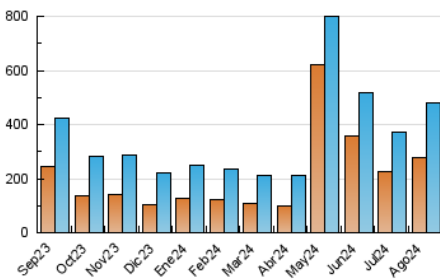

4.3 Por meses

N. únicos / Visitas (x 1000)