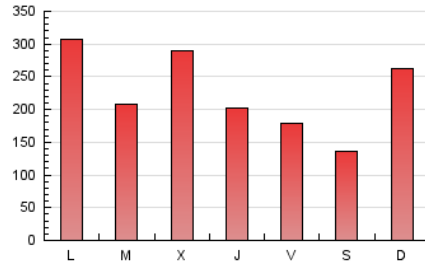

1. Cifras totales y promedios (Nacional e Internacional)

MES - AÑO	NAVEGADORES UNICOS	VISITAS	PAGINAS
Agosto - 2024	275.944	477.657	685.375
PROMEDIO DIARIO	13.282	15.408	22.109
PROMEDIO LUNES-VIERNES	13.769	15.911	23.273
PROMEDIO SABADO-DOMINGO	12.092	14.180	19.262
PAGINAS / VISITAS	1,43		
DURACION MEDIA VISITAS	0:01:31		
TIEMPO INTERACCIÓN MEDIO	0:01:00		

2. Secciones (Nacional e Internacional)

	PAGINAS	%
HOME	114.237	16.67 %
RESTO	571.138	83.33 %

3. Por día del mes (Nacional e Internacional)

Día	N. únicos	Visitas	Páginas	Día	N. únicos	Visitas	Páginas	Día	N. únicos	Visitas	Páginas
1	15.548	17.816	26.686	11	8.620	10.787	16.411	21	9.389	10.816	16.103
2	9.169	10.964	15.829	12	11.554	13.983	21.386	22	11.391	13.262	19.987
3	6.433	7.790	11.719	13	16.220	19.047	25.853	23	13.944	15.514	21.883
4	39.680	45.452	55.652	14	34.366	42.402	73.908	24	10.477	11.765	16.209
5	51.526	52.345	64.183	15	12.810	15.521	25.081	25	12.257	14.618	19.829
6	11.106	13.048	19.390	16	6.919	8.545	13.553	26	14.213	16.153	22.240
7	6.167	7.686	11.799	17	5.870	7.175	10.940	27	11.407	12.970	17.581
8	9.527	11.586	16.563	18	7.245	9.016	13.003	28	8.435	9.896	14.141
9	16.926	18.686	25.595	19	7.377	9.354	14.985	29	6.894	8.574	12.342
10	11.028	12.413	17.230	20	11.305	13.553	20.024	30	6.715	8.316	12.903
								31	7.215	8.604	12.367

4. Gráficas (Nacional e Internacional)

4.1 Por día de la semana (promedio)

N. únicos / Visitas (x 100)

Páginas (x 100)

4.2 Por franja horaria (promedio)

Visitas_ (x 1000)

Páginas (x 1000)

4.3 Por meses