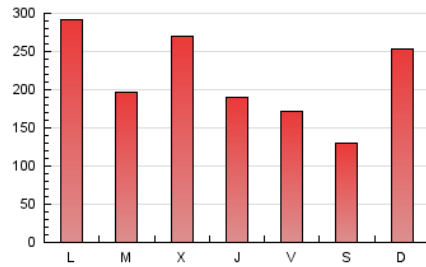

1. Cifras totales y promedios (Nacional)

MES - AÑO	NAVEGADORES UNICOS	VISITAS	PAGINAS
Agosto - 2024	257.425	454.217	651.469
PROMEDIO DIARIO	12.572	14.652	21.015
PROMEDIO LUNES-VIERNES	12.963	15.047	22.019
PROMEDIO SABADO-DOMINGO	11.614	13.688	18.562
PAGINAS / VISITAS	1,43		
DURACION MEDIA VISITAS	0:01:30		
TIEMPO INTERACCIÓN MEDIO	0:01:01		

2. Secciones (Nacional)

	PAGINAS	%
HOME	110.949	17.03 %
RESTO	540.520	82.97 %

3. Por día del mes (Nacional)

Día	N. únicos	Visitas	Páginas	Día	N. únicos	Visitas	Páginas	Día	N. únicos	Visitas	Páginas
1	15.094	17.374	25.893	11	8.370	10.457	15.900	21	8.125	9.552	14.372
2	8.859	10.551	15.242	12	11.059	13.496	20.578	22	10.439	12.213	18.558
3	6.193	7.495	11.297	13	15.518	18.269	24.819	23	13.065	14.611	20.670
4	38.896	44.762	54.747	14	32.220	39.893	69.394	24	9.672	10.954	15.140
5	48.652	49.691	60.700	15	11.459	14.286	22.868	25	11.317	13.768	18.595
6	10.414	12.279	18.375	16	6.359	7.915	12.628	26	13.541	15.242	21.227
7	5.817	7.296	11.266	17	5.563	6.832	10.421	27	10.948	12.477	16.889
8	9.136	11.079	15.884	18	6.890	8.587	12.422	28	7.845	9.214	13.274
9	16.566	18.225	24.990	19	6.913	8.814	14.227	29	6.418	8.026	11.609
10	10.734	12.083	16.721	20	10.442	12.649	18.721	30	6.303	7.873	12.229
								31	6.895	8.254	11.813

4. Gráficas (Nacional)

4.1 Por día de la semana (promedio)

N. únicos / Visitas (x 100)

Páginas (x 100)

4.2 Por franja horaria (promedio)

Visitas_ (x 1000)

Páginas (x 1000)

4.3 Por meses

N. únicos / Visitas (x 1000)

Páginas (x 1000)

5. Observaciones

Este Medio Electrónico de Comunicación ha sido medido por la herramienta Google Analytics de Google (GA4).

Nota: Debido a un fallo técnico en la herramienta de medición, no relacionado con OJD interactiva, los datos del 27/08/2024 pueden estar incompletos.