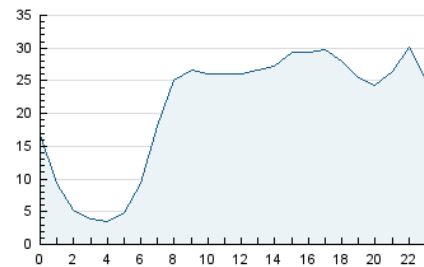

2. Secciones (Nacional e Internacional)

	PAGINAS	%
HOME	114.237	16.67 %
RESTO	571.138	83.33 %

3. Por día del mes (Nacional e Internacional)

Día	N. únicos	Visitas	Páginas	Día	N. únicos	Visitas	Páginas	Día	N. únicos	Visitas	Páginas
1	15.548	17.816	26.686	11	8.620	10.787	16.411	21	9.389	10.816	16.103
2	9.169	10.964	15.829	12	11.554	13.983	21.386	22	11.391	13.262	19.987
3	6.433	7.790	11.719	13	16.220	19.047	25.853	23	13.944	15.514	21.883
4	39.680	45.452	55.652	14	34.366	42.402	73.908	24	10.477	11.765	16.209
5	51.526	52.345	64.183	15	12.810	15.521	25.081	25	12.257	14.618	19.829
6	11.106	13.048	19.390	16	6.919	8.545	13.553	26	14.213	16.153	22.240
7	6.167	7.686	11.799	17	5.870	7.175	10.940	27	11.407	12.970	17.581
8	9.527	11.586	16.563	18	7.245	9.016	13.003	28	8.435	9.896	14.141
9	16.926	18.686	25.595	19	7.377	9.354	14.985	29	6.894	8.574	12.342
10	11.028	12.413	17.230	20	11.305	13.553	20.024	30	6.715	8.316	12.903
								31	7.215	8.604	12.367

4. Gráficas (Nacional e Internacional)

4.1 Por día de la semana (promedio)

N. únicos / Visitas (x 100)

Páginas (x 100)

4.2 Por franja horaria (promedio)

Visitas_ (x 1000)

Páginas (x 1000)

4.3 Por meses