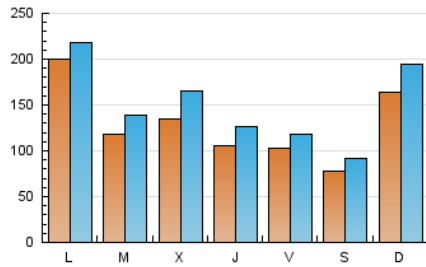

1. Cifras totales y promedios (Nacional)

MES - AÑO	NAVEGADORES UNICOS	VISITAS	PAGINAS
Agosto - 2024	257.425	454.217	651.469
PROMEDIO DIARIO	12.572	14.652	21.015
PROMEDIO LUNES-VIERNES	12.963	15.047	22.019
PROMEDIO SABADO-DOMINGO	11.614	13.688	18.562
PAGINAS / VISITAS	1,43		
DURACION MEDIA VISITAS	0:01:30		
TIEMPO INTERACCIÓN MEDIO	0:01:01		

2. Secciones (Nacional)

	PAGINAS	%
HOME	110.949	17.03 %
RESTO	540.520	82.97 %

3. Por día del mes (Nacional)

Día	N. únicos	Visitas	Páginas	Día	N. únicos	Visitas	Páginas	Día	N. únicos	Visitas	Páginas
1	15.094	17.374	25.893	11	8.370	10.457	15.900	21	8.125	9.552	14.372
2	8.859	10.551	15.242	12	11.059	13.496	20.578	22	10.439	12.213	18.558
3	6.193	7.495	11.297	13	15.518	18.269	24.819	23	13.065	14.611	20.670
4	38.896	44.762	54.747	14	32.220	39.893	69.394	24	9.672	10.954	15.140
5	48.652	49.691	60.700	15	11.459	14.286	22.868	25	11.317	13.768	18.595
6	10.414	12.279	18.375	16	6.359	7.915	12.628	26	13.541	15.242	21.227
7	5.817	7.296	11.266	17	5.563	6.832	10.421	27	10.948	12.477	16.889
8	9.136	11.079	15.884	18	6.890	8.587	12.422	28	7.845	9.214	13.274
9	16.566	18.225	24.990	19	6.913	8.814	14.227	29	6.418	8.026	11.609
10	10.734	12.083	16.721	20	10.442	12.649	18.721	30	6.303	7.873	12.229
								31	6.895	8.254	11.813

4. Gráficas (Nacional)

4.1 Por día de la semana (promedio)

N. únicos / Visitas (x 100)

Páginas (x 100)

4.2 Por franja horaria (promedio)

Visitas_ (x 1000)

Páginas (x 1000)

4.3 Por meses

N. únicos / Visitas (x 1000)

Páginas (x 1000)

5. Observaciones

Este Medio Electrónico de Comunicación ha sido medido por la herramienta Google Analytics de Google (GA4).

Nota: Debido a un fallo técnico en la herramienta de medición, no relacionado con OJD interactiva, los datos del 27/08/2024 pueden estar incompletos.