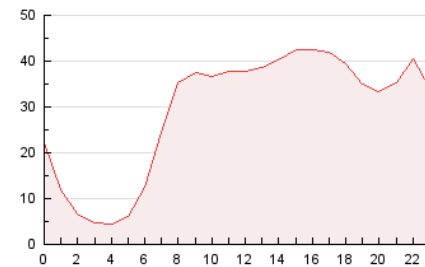

2. Secciones (Nacional e Internacional)

	PAGINAS	%
HOME	114.237	16.67 %
RESTO	571.138	83.33 %

3. Por día del mes (Nacional e Internacional)

Día	N. únicos	Visitas	Páginas	Día	N. únicos	Visitas	Páginas	Día	N. únicos	Visitas	Páginas
1	15.548	17.816	26.686	11	8.620	10.787	16.411	21	9.389	10.816	16.103
2	9.169	10.964	15.829	12	11.554	13.983	21.386	22	11.391	13.262	19.987
3	6.433	7.790	11.719	13	16.220	19.047	25.853	23	13.944	15.514	21.883
4	39.680	45.452	55.652	14	34.366	42.402	73.908	24	10.477	11.765	16.209
5	51.526	52.345	64.183	15	12.810	15.521	25.081	25	12.257	14.618	19.829
6	11.106	13.048	19.390	16	6.919	8.545	13.553	26	14.213	16.153	22.240
7	6.167	7.686	11.799	17	5.870	7.175	10.940	27	11.407	12.970	17.581
8	9.527	11.586	16.563	18	7.245	9.016	13.003	28	8.435	9.896	14.141
9	16.926	18.686	25.595	19	7.377	9.354	14.985	29	6.894	8.574	12.342
10	11.028	12.413	17.230	20	11.305	13.553	20.024	30	6.715	8.316	12.903
								31	7.215	8.604	12.367

4. Gráficas (Nacional e Internacional)

4.1 Por día de la semana (promedio)

N. únicos / Visitas (x 100)

Páginas (x 100)

4.2 Por franja horaria (promedio)

Visitas_ (x 1000)

Páginas (x 1000)

4.3 Por meses