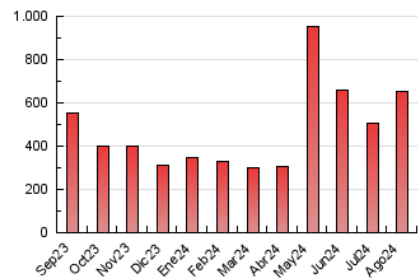

1. Cifras totales y promedios (Nacional)

MES - AÑO	NAVEGADORES UNICOS	VISITAS	PAGINAS
Agosto - 2024	257.425	454.217	651.469
PROMEDIO DIARIO	12.572	14.652	21.015
PROMEDIO LUNES-VIERNES	12.963	15.047	22.019
PROMEDIO SABADO-DOMINGO	11.614	13.688	18.562
PAGINAS / VISITAS	1,43		
DURACION MEDIA VISITAS	0:01:30		
TIEMPO INTERACCIÓN MEDIO	0:01:01		

2. Secciones (Nacional)

	PAGINAS	%
HOME	110.949	17.03 %
RESTO	540.520	82.97 %

3. Por día del mes (Nacional)

Día	N. únicos	Visitas	Páginas	Día	N. únicos	Visitas	Páginas	Día	N. únicos	Visitas	Páginas
1	15.094	17.374	25.893	11	8.370	10.457	15.900	21	8.125	9.552	14.372
2	8.859	10.551	15.242	12	11.059	13.496	20.578	22	10.439	12.213	18.558
3	6.193	7.495	11.297	13	15.518	18.269	24.819	23	13.065	14.611	20.670
4	38.896	44.762	54.747	14	32.220	39.893	69.394	24	9.672	10.954	15.140
5	48.652	49.691	60.700	15	11.459	14.286	22.868	25	11.317	13.768	18.595
6	10.414	12.279	18.375	16	6.359	7.915	12.628	26	13.541	15.242	21.227
7	5.817	7.296	11.266	17	5.563	6.832	10.421	27	10.948	12.477	16.889
8	9.136	11.079	15.884	18	6.890	8.587	12.422	28	7.845	9.214	13.274
9	16.566	18.225	24.990	19	6.913	8.814	14.227	29	6.418	8.026	11.609
10	10.734	12.083	16.721	20	10.442	12.649	18.721	30	6.303	7.873	12.229
								31	6.895	8.254	11.813

4. Gráficas (Nacional)

4.1 Por día de la semana (promedio)

N. únicos / Visitas (x 100)

Páginas (x 100)

4.2 Por franja horaria (promedio)

Visitas_ (x 1000)

Páginas (x 1000)

4.3 Por meses

N. únicos / Visitas (x 1000)

Páginas (x 1000)

5. Observaciones

Este Medio Electrónico de Comunicación ha sido medido por la herramienta Google Analytics de Google (GA4).

Nota: Debido a un fallo técnico en la herramienta de medición, no relacionado con OJD interactiva, los datos del 27/08/2024 pueden estar incompletos.