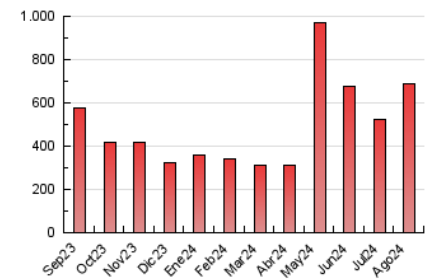

Páginas (x 1000)