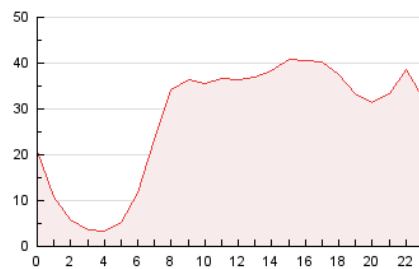

2. Secciones (Nacional)

	PAGINAS	%
HOME	110.949	17.03 %
RESTO	540.520	82.97 %

3. Por día del mes (Nacional)

Día	N. únicos	Visitas	Páginas	Día	N. únicos	Visitas	Páginas	Día	N. únicos	Visitas	Páginas
1	15.094	17.374	25.893	11	8.370	10.457	15.900	21	8.125	9.552	14.372
2	8.859	10.551	15.242	12	11.059	13.496	20.578	22	10.439	12.213	18.558
3	6.193	7.495	11.297	13	15.518	18.269	24.819	23	13.065	14.611	20.670
4	38.896	44.762	54.747	14	32.220	39.893	69.394	24	9.672	10.954	15.140
5	48.652	49.691	60.700	15	11.459	14.286	22.868	25	11.317	13.768	18.595
6	10.414	12.279	18.375	16	6.359	7.915	12.628	26	13.541	15.242	21.227
7	5.817	7.296	11.266	17	5.563	6.832	10.421	27	10.948	12.477	16.889
8	9.136	11.079	15.884	18	6.890	8.587	12.422	28	7.845	9.214	13.274
9	16.566	18.225	24.990	19	6.913	8.814	14.227	29	6.418	8.026	11.609
10	10.734	12.083	16.721	20	10.442	12.649	18.721	30	6.303	7.873	12.229
								31	6.895	8.254	11.813

4. Gráficas (Nacional)

4.1 Por día de la semana (promedio)

N. únicos / Visitas (x 100)

Páginas (x 100)

4.2 Por franja horaria (promedio)

Visitas_ (x 1000)

Páginas (x 1000)

4.3 Por meses

N. únicos / Visitas (x 1000)

Páginas (x 1000)

5. Observaciones

Este Medio Electrónico de Comunicación ha sido medido por la herramienta Google Analytics de Google (GA4).

Nota: Debido a un fallo técnico en la herramienta de medición, no relacionado con OJD interactiva, los datos del 27/08/2024 pueden estar incompletos.