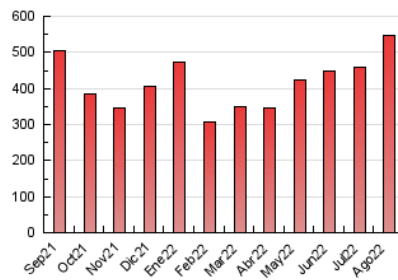

2. Secciones (Nacional)

	PAGINAS	%
HOME	117.879	21.60 %
RESTO	427.750	78.40 %

3. Por día del mes (Nacional)

Día	N. únicos	Visitas	Páginas	Día	N. únicos	Visitas	Páginas	Día	N. únicos	Visitas	Páginas
1	9.154	11.629	19.025	11	7.664	9.609	16.222	21	11.690	13.420	19.315
2	10.516	12.151	19.030	12	6.739	8.467	14.231	22	9.883	11.713	17.906
3	8.337	10.215	16.225	13	9.033	10.701	16.115	23	8.947	10.663	16.327
4	8.729	11.243	18.872	14	6.982	8.607	13.448	24	10.843	13.024	19.526
5	6.656	7.988	12.823	15	12.680	14.444	20.964	25	9.099	11.153	17.546
6	8.593	10.015	15.288	16	11.317	13.740	21.275	26	7.670	9.434	14.763
7	4.582	5.672	8.988	17	9.597	11.952	19.297	27	5.192	6.443	10.090
8	7.027	8.957	14.117	18	8.697	10.988	17.195	28	5.423	6.817	10.677
9	8.792	11.229	18.431	19	12.523	14.684	22.710	29	12.738	16.007	25.235
10	8.422	10.161	17.067	20	10.833	12.438	18.897	30	17.221	21.011	32.762
								31	11.116	13.709	21.262

4. Gráficas (Nacional)

4.1 Por día de la semana (promedio)

N. únicos / Visitas (x 100)

Páginas (x 100)

4.2 Por franja horaria (promedio)

Visitas (x 1000)

Páginas (x 1000)

4.3 Por meses

N. únicos / Visitas (x 1000)

Páginas (x 1000)

5. Observaciones

Este Medio Electrónico de Comunicación ha sido medido por la herramienta Google Analytics de Google (Universal Analytics)

6. Definiciones básicas (Para más información ver Normas Técnicas para el Control de los Medios Electrónicos de Comunicación)

Visita:

Una secuencia ininterrumpida de páginas servidas a un usuario válido. Si dicho usuario no realiza peticiones de páginas en un periodo de tiempo (30 min) la siguiente petición constituirá el inicio de una nueva visita.