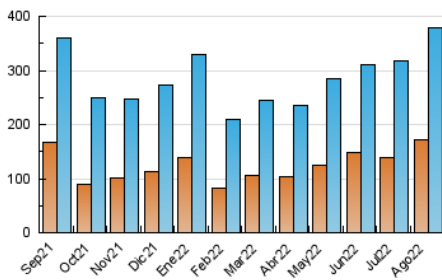

4.3 Por meses

N. únicos / Visitas (x 1000)