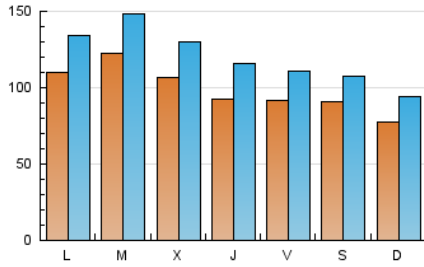

1. Cifras totales y promedios (Nacional e Internacional)

MES - AÑO	NAVEGADORES UNICOS	VISITAS	PAGINAS
Agosto - 2022	171.804	377.929	593.628
PROMEDIO DIARIO	10.016	12.191	19.149
PROMEDIO LUNES-VIERNES	10.564	12.920	20.445
PROMEDIO SABADO-DOMINGO	8.441	10.095	15.425
PAGINAS / VISITAS	1,57		
DURACION MEDIA VISITAS	0:01:04		
DURACION MEDIA PAGINAS	0:01:53		

2. Secciones (Nacional e Internacional)

	PAGINAS	%
HOME	128.866	21.71 %
RESTO	464.762	78.29 %

3. Por día del mes (Nacional e Internacional)

Día	N. únicos	Visitas	Páginas	Día	N. únicos	Visitas	Páginas	Día	N. únicos	Visitas	Páginas
1	9.777	12.446	20.474	11	8.462	10.583	17.805	21	12.334	14.310	20.733
2	11.176	12.993	20.433	12	7.451	9.357	15.706	22	10.656	12.666	19.471
3	8.961	10.957	17.453	13	9.844	11.690	17.699	23	9.701	11.561	17.700
4	9.345	12.024	20.190	14	7.605	9.439	14.826	24	11.811	14.104	21.291
5	7.158	8.646	13.960	15	13.363	15.328	22.392	25	9.739	11.955	18.853
6	9.236	10.811	16.545	16	12.477	15.117	23.328	26	8.433	10.401	16.301
7	5.106	6.355	10.065	17	11.637	14.216	22.531	27	5.750	7.180	11.239
8	7.573	9.670	15.286	18	9.372	11.879	19.129	28	5.986	7.555	11.820
9	9.509	12.227	20.096	19	13.552	15.956	24.701	29	13.534	17.041	26.882
10	9.218	11.135	18.680	20	11.668	13.420	20.475	30	18.192	22.252	34.812
								31	11.865	14.655	22.752

4. Gráficas (Nacional e Internacional)

4.1 Por día de la semana (promedio)

N. únicos / Visitas (x 100)

Páginas (x 100)

4.2 Por franja horaria (promedio)

Visitas_ (x 1000)

Páginas (x 1000)

4.3 Por meses