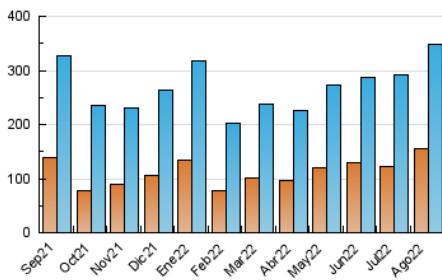

2. Secciones (Nacional)

	PAGINAS	%
HOME	117.879	21.60 %
RESTO	427.750	78.40 %

3. Por día del mes (Nacional)

Día	N. únicos	Visitas	Páginas	Día	N. únicos	Visitas	Páginas	Día	N. únicos	Visitas	Páginas
1	9.154	11.629	19.025	11	7.664	9.609	16.222	21	11.690	13.420	19.315
2	10.516	12.151	19.030	12	6.739	8.467	14.231	22	9.883	11.713	17.906
3	8.337	10.215	16.225	13	9.033	10.701	16.115	23	8.947	10.663	16.327
4	8.729	11.243	18.872	14	6.982	8.607	13.448	24	10.843	13.024	19.526
5	6.656	7.988	12.823	15	12.680	14.444	20.964	25	9.099	11.153	17.546
6	8.593	10.015	15.288	16	11.317	13.740	21.275	26	7.670	9.434	14.763
7	4.582	5.672	8.988	17	9.597	11.952	19.297	27	5.192	6.443	10.090
8	7.027	8.957	14.117	18	8.697	10.988	17.195	28	5.423	6.817	10.677
9	8.792	11.229	18.431	19	12.523	14.684	22.710	29	12.738	16.007	25.235
10	8.422	10.161	17.067	20	10.833	12.438	18.897	30	17.221	21.011	32.762
								31	11.116	13.709	21.262

4. Gráficas (Nacional)

4.1 Por día de la semana (promedio)

N. únicos / Visitas (x 100)

Páginas (x 100)

4.2 Por franja horaria (promedio)

Visitas (x 1000)

Páginas (x 1000)

4.3 Por meses

N. únicos / Visitas (x 1000)

Páginas (x 1000)

5. Observaciones

Este Medio Electrónico de Comunicación ha sido medido por la herramienta Google Analytics de Google (Universal Analytics)

6. Definiciones básicas (Para más información ver Normas Técnicas para el Control de los Medios Electrónicos de Comunicación)

Visita:

Una secuencia ininterrumpida de páginas servidas a un usuario válido. Si dicho usuario no realiza peticiones de páginas en un periodo de tiempo (30 min) la siguiente petición constituirá el inicio de una nueva visita.