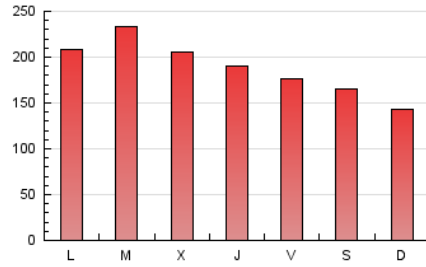

1. Cifras totales y promedios (Nacional e Internacional)

MES - AÑO	NAVEGADORES UNICOS	VISITAS	PAGINAS
Agosto - 2022	171.804	377.929	593.628
PROMEDIO DIARIO	10.016	12.191	19.149
PROMEDIO LUNES-VIERNES	10.564	12.920	20.445
PROMEDIO SABADO-DOMINGO	8.441	10.095	15.425
PAGINAS / VISITAS	1,57		
DURACION MEDIA VISITAS	0:01:04		
DURACION MEDIA PAGINAS	0:01:53		

2. Secciones (Nacional e Internacional)

	PAGINAS	%
HOME	128.866	21.71 %
RESTO	464.762	78.29 %

3. Por día del mes (Nacional e Internacional)

Día	N. únicos	Visitas	Páginas	Día	N. únicos	Visitas	Páginas	Día	N. únicos	Visitas	Páginas
1	9.777	12.446	20.474	11	8.462	10.583	17.805	21	12.334	14.310	20.733
2	11.176	12.993	20.433	12	7.451	9.357	15.706	22	10.656	12.666	19.471
3	8.961	10.957	17.453	13	9.844	11.690	17.699	23	9.701	11.561	17.700
4	9.345	12.024	20.190	14	7.605	9.439	14.826	24	11.811	14.104	21.291
5	7.158	8.646	13.960	15	13.363	15.328	22.392	25	9.739	11.955	18.853
6	9.236	10.811	16.545	16	12.477	15.117	23.328	26	8.433	10.401	16.301
7	5.106	6.355	10.065	17	11.637	14.216	22.531	27	5.750	7.180	11.239
8	7.573	9.670	15.286	18	9.372	11.879	19.129	28	5.986	7.555	11.820
9	9.509	12.227	20.096	19	13.552	15.956	24.701	29	13.534	17.041	26.882
10	9.218	11.135	18.680	20	11.668	13.420	20.475	30	18.192	22.252	34.812
								31	11.865	14.655	22.752

4. Gráficas (Nacional e Internacional)

4.1 Por día de la semana (promedio)

N. únicos / Visitas (x 100)

Páginas (x 100)

4.2 Por franja horaria (promedio)

Visitas_ (x 1000)

Páginas (x 1000)

4.3 Por meses