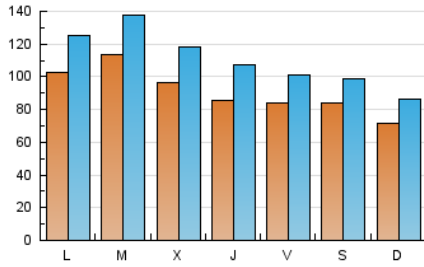

1. Cifras totales y promedios (Nacional)

MES - AÑO	NAVEGADORES UNICOS	VISITAS	PAGINAS
Agosto - 2022	154.318	348.284	545.629
PROMEDIO DIARIO	9.248	11.235	17.601
PROMEDIO LUNES-VIERNES	9.755	11.920	18.818
PROMEDIO SABADO-DOMINGO	7.791	9.264	14.102
PAGINAS / VISITAS	1,57		
DURACION MEDIA VISITAS	0:01:04		
DURACION MEDIA PAGINAS	0:01:54		

2. Secciones (Nacional)

	PAGINAS	%
HOME	117.879	21.60 %
RESTO	427.750	78.40 %

3. Por día del mes (Nacional)

Día	N. únicos	Visitas	Páginas	Día	N. únicos	Visitas	Páginas	Día	N. únicos	Visitas	Páginas
1	9.154	11.629	19.025	11	7.664	9.609	16.222	21	11.690	13.420	19.315
2	10.516	12.151	19.030	12	6.739	8.467	14.231	22	9.883	11.713	17.906
3	8.337	10.215	16.225	13	9.033	10.701	16.115	23	8.947	10.663	16.327
4	8.729	11.243	18.872	14	6.982	8.607	13.448	24	10.843	13.024	19.526
5	6.656	7.988	12.823	15	12.680	14.444	20.964	25	9.099	11.153	17.546
6	8.593	10.015	15.288	16	11.317	13.740	21.275	26	7.670	9.434	14.763
7	4.582	5.672	8.988	17	9.597	11.952	19.297	27	5.192	6.443	10.090
8	7.027	8.957	14.117	18	8.697	10.988	17.195	28	5.423	6.817	10.677
9	8.792	11.229	18.431	19	12.523	14.684	22.710	29	12.738	16.007	25.235
10	8.422	10.161	17.067	20	10.833	12.438	18.897	30	17.221	21.011	32.762
								31	11.116	13.709	21.262

4. Gráficas (Nacional)

4.1 Por día de la semana (promedio)

N. únicos / Visitas (x 100)

Páginas (x 100)

4.2 Por franja horaria (promedio)

Visitas (x 1000)

Páginas (x 1000)

4.3 Por meses