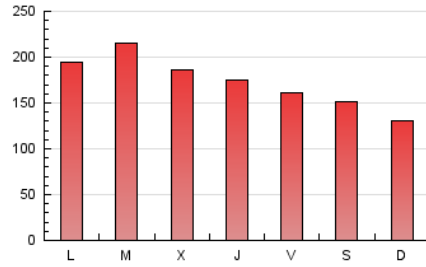

1. Cifras totales y promedios (Nacional)

MES - AÑO	NAVEGADORES UNICOS	VISITAS	PAGINAS
Agosto - 2022	154.318	348.284	545.629
PROMEDIO DIARIO	9.248	11.235	17.601
PROMEDIO LUNES-VIERNES	9.755	11.920	18.818
PROMEDIO SABADO-DOMINGO	7.791	9.264	14.102
PAGINAS / VISITAS	1,57		
DURACION MEDIA VISITAS	0:01:04		
DURACION MEDIA PAGINAS	0:01:54		

2. Secciones (Nacional)

	PAGINAS	%
HOME	117.879	21.60 %
RESTO	427.750	78.40 %

3. Por día del mes (Nacional)

Día	N. únicos	Visitas	Páginas	Día	N. únicos	Visitas	Páginas	Día	N. únicos	Visitas	Páginas
1	9.154	11.629	19.025	11	7.664	9.609	16.222	21	11.690	13.420	19.315
2	10.516	12.151	19.030	12	6.739	8.467	14.231	22	9.883	11.713	17.906
3	8.337	10.215	16.225	13	9.033	10.701	16.115	23	8.947	10.663	16.327
4	8.729	11.243	18.872	14	6.982	8.607	13.448	24	10.843	13.024	19.526
5	6.656	7.988	12.823	15	12.680	14.444	20.964	25	9.099	11.153	17.546
6	8.593	10.015	15.288	16	11.317	13.740	21.275	26	7.670	9.434	14.763
7	4.582	5.672	8.988	17	9.597	11.952	19.297	27	5.192	6.443	10.090
8	7.027	8.957	14.117	18	8.697	10.988	17.195	28	5.423	6.817	10.677
9	8.792	11.229	18.431	19	12.523	14.684	22.710	29	12.738	16.007	25.235
10	8.422	10.161	17.067	20	10.833	12.438	18.897	30	17.221	21.011	32.762
								31	11.116	13.709	21.262

4. Gráficas (Nacional)

4.1 Por día de la semana (promedio)

N. únicos / Visitas (x 100)

Páginas (x 100)

4.2 Por franja horaria (promedio)

Visitas (x 1000)

Páginas (x 1000)

4.3 Por meses