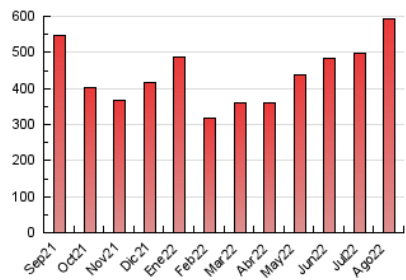

Páginas (x 1000)