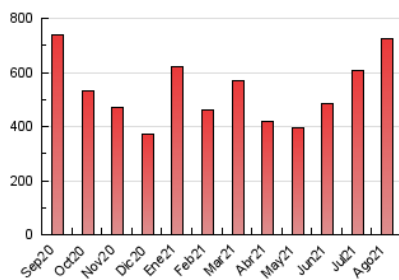

Páginas (x 1000)