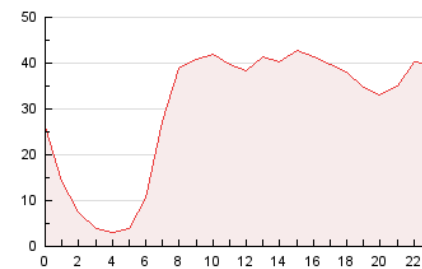

2. Secciones (Nacional)

	PAGINAS	%
HOME	168.302	23.28 %
RESTO	554.574	76.72 %

3. Por día del mes (Nacional)

Día	N. únicos	Visitas	Páginas	Día	N. únicos	Visitas	Páginas	Día	N. únicos	Visitas	Páginas
1	12.834	17.144	26.948	11	9.984	12.573	20.437	21	9.854	11.926	19.340
2	11.865	15.338	26.120	12	8.053	10.155	16.212	22	8.269	10.419	17.060
3	16.371	19.495	28.473	13	10.810	13.524	21.211	23	10.579	14.075	23.281
4	11.690	15.210	23.507	14	18.898	20.690	28.650	24	9.320	11.791	19.225
5	12.685	16.004	23.845	15	14.780	16.614	23.750	25	10.126	12.795	20.302
6	12.049	15.871	25.360	16	9.196	11.531	18.576	26	9.032	11.542	18.822
7	8.544	10.589	16.702	17	17.366	21.441	32.974	27	9.190	11.273	17.332
8	10.496	13.107	19.976	18	21.474	27.123	45.050	28	11.101	13.255	20.360
9	11.441	14.424	22.339	19	12.631	15.831	26.059	29	15.384	19.588	31.469
10	12.233	15.841	25.691	20	10.496	13.586	22.140	30	9.674	12.753	20.500
								31	10.057	12.777	21.165

4. Gráficas (Nacional)

4.1 Por día de la semana (promedio)

N. únicos / Visitas (x 100)

Páginas (x 100)

4.2 Por franja horaria (promedio)

Visitas (x 1000)

Páginas (x 1000)

4.3 Por meses