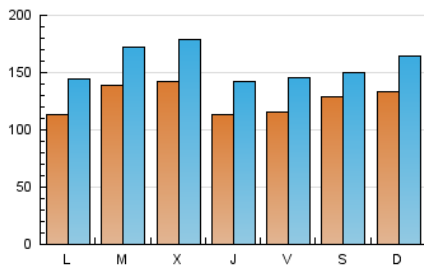

1. Cifras totales y promedios (Nacional e Internacional)

MES - AÑO	NAVEGADORES UNICOS	VISITAS	PAGINAS
Agosto - 2021	203.513	486.432	759.967
PROMEDIO DIARIO	12.662	15.691	24.515
PROMEDIO LUNES-VIERNES	12.464	15.655	24.746
PROMEDIO SABADO-DOMINGO	13.146	15.781	23.950
PAGINAS / VISITAS	1,56		
DURACION MEDIA VISITAS	0:01:10		
DURACION MEDIA PAGINAS	0:02:04		

2. Secciones (Nacional e Internacional)

	PAGINAS	%
HOME	171.856	22.61 %
RESTO	588.111	77.39 %

3. Por día del mes (Nacional e Internacional)

Día	N. únicos	Visitas	Páginas	Día	N. únicos	Visitas	Páginas	Día	N. únicos	Visitas	Páginas
1	13.464	17.852	27.949	11	10.629	13.267	21.371	21	10.367	12.496	20.125
2	12.552	16.110	27.163	12	8.715	10.850	17.121	22	8.766	10.962	17.792
3	17.081	20.267	29.546	13	11.441	14.212	22.112	23	11.211	14.773	24.248
4	12.347	15.946	24.462	14	20.402	22.156	30.440	24	9.945	12.511	20.134
5	13.532	16.962	25.333	15	16.948	18.773	26.389	25	10.804	13.469	21.200
6	13.720	17.773	27.761	16	10.111	12.486	19.774	26	9.703	12.236	19.753
7	9.183	11.289	17.624	17	18.676	22.835	34.749	27	9.775	11.941	18.203
8	11.140	13.858	20.921	18	22.932	28.655	47.039	28	11.637	13.879	21.187
9	12.263	15.329	23.504	19	13.389	16.674	27.243	29	16.407	20.761	33.126
10	13.180	16.889	27.067	20	11.233	14.364	23.180	30	10.292	13.402	21.364
								31	10.684	13.455	22.087

4. Gráficas (Nacional e Internacional)

4.1 Por día de la semana (promedio)

N. únicos / Visitas (x 100)

Páginas (x 100)

4.2 Por franja horaria (promedio)

Visitas (x 1000)

Páginas (x 1000)

4.3 Por meses