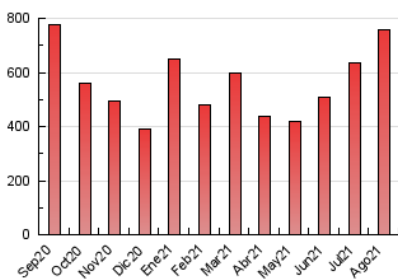

Páginas (x 1000)