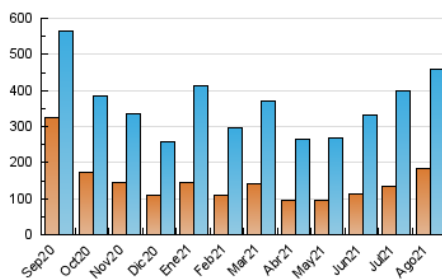

4.3 Por meses

N. únicos / Visitas (x 1000)