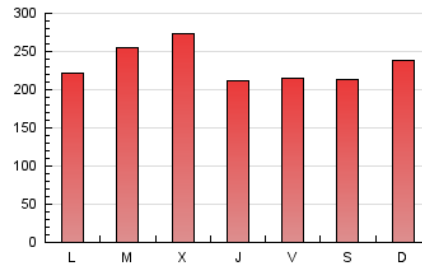

1. Cifras totales y promedios (Nacional)

MES - AÑO	NAVEGADORES UNICOS	VISITAS	PAGINAS
Agosto - 2021	182.105	458.285	722.876
PROMEDIO DIARIO	11.822	14.783	23.319
PROMEDIO LUNES-VIERNES	11.651	14.771	23.574
PROMEDIO SABADO-DOMINGO	12.240	14.815	22.695
PAGINAS / VISITAS	1,58		
DURACION MEDIA VISITAS	0:01:11		
DURACION MEDIA PAGINAS	0:02:04		

2. Secciones (Nacional)

	PAGINAS	%
HOME	168.302	23.28 %
RESTO	554.574	76.72 %

3. Por día del mes (Nacional)

Día	N. únicos	Visitas	Páginas	Día	N. únicos	Visitas	Páginas	Día	N. únicos	Visitas	Páginas
1	12.834	17.144	26.948	11	9.984	12.573	20.437	21	9.854	11.926	19.340
2	11.865	15.338	26.120	12	8.053	10.155	16.212	22	8.269	10.419	17.060
3	16.371	19.495	28.473	13	10.810	13.524	21.211	23	10.579	14.075	23.281
4	11.690	15.210	23.507	14	18.898	20.690	28.650	24	9.320	11.791	19.225
5	12.685	16.004	23.845	15	14.780	16.614	23.750	25	10.126	12.795	20.302
6	12.049	15.871	25.360	16	9.196	11.531	18.576	26	9.032	11.542	18.822
7	8.544	10.589	16.702	17	17.366	21.441	32.974	27	9.190	11.273	17.332
8	10.496	13.107	19.976	18	21.474	27.123	45.050	28	11.101	13.255	20.360
9	11.441	14.424	22.339	19	12.631	15.831	26.059	29	15.384	19.588	31.469
10	12.233	15.841	25.691	20	10.496	13.586	22.140	30	9.674	12.753	20.500
								31	10.057	12.777	21.165

4. Gráficas (Nacional)

4.1 Por día de la semana (promedio)

N. únicos / Visitas (x 100)

Páginas (x 100)

4.2 Por franja horaria (promedio)

Visitas (x 1000)

Páginas (x 1000)

4.3 Por meses