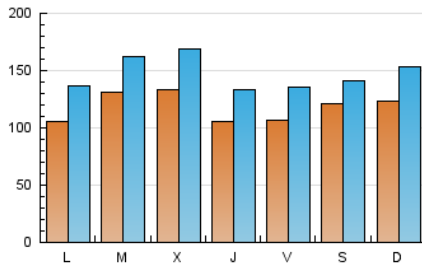

1. Cifras totales y promedios (Nacional)

MES - AÑO	NAVEGADORES UNICOS	VISITAS	PAGINAS
Agosto - 2021	182.105	458.285	722.876
PROMEDIO DIARIO	11.822	14.783	23.319
PROMEDIO LUNES-VIERNES	11.651	14.771	23.574
PROMEDIO SABADO-DOMINGO	12.240	14.815	22.695
PAGINAS / VISITAS	1,58		
DURACION MEDIA VISITAS	0:01:11		
DURACION MEDIA PAGINAS	0:02:04		

2. Secciones (Nacional)

	PAGINAS	%
HOME	168.302	23.28 %
RESTO	554.574	76.72 %

3. Por día del mes (Nacional)

Día	N. únicos	Visitas	Páginas	Día	N. únicos	Visitas	Páginas	Día	N. únicos	Visitas	Páginas
1	12.834	17.144	26.948	11	9.984	12.573	20.437	21	9.854	11.926	19.340
2	11.865	15.338	26.120	12	8.053	10.155	16.212	22	8.269	10.419	17.060
3	16.371	19.495	28.473	13	10.810	13.524	21.211	23	10.579	14.075	23.281
4	11.690	15.210	23.507	14	18.898	20.690	28.650	24	9.320	11.791	19.225
5	12.685	16.004	23.845	15	14.780	16.614	23.750	25	10.126	12.795	20.302
6	12.049	15.871	25.360	16	9.196	11.531	18.576	26	9.032	11.542	18.822
7	8.544	10.589	16.702	17	17.366	21.441	32.974	27	9.190	11.273	17.332
8	10.496	13.107	19.976	18	21.474	27.123	45.050	28	11.101	13.255	20.360
9	11.441	14.424	22.339	19	12.631	15.831	26.059	29	15.384	19.588	31.469
10	12.233	15.841	25.691	20	10.496	13.586	22.140	30	9.674	12.753	20.500
								31	10.057	12.777	21.165

4. Gráficas (Nacional)

4.1 Por día de la semana (promedio)

N. únicos / Visitas (x 100)

Páginas (x 100)

4.2 Por franja horaria (promedio)

Visitas (x 1000)

Páginas (x 1000)

4.3 Por meses