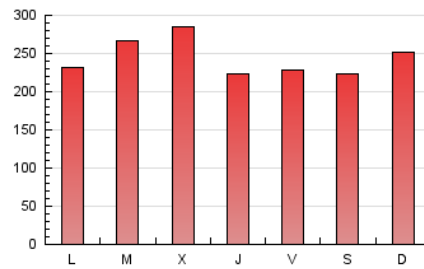

1. Cifras totales y promedios (Nacional e Internacional)

MES - AÑO	NAVEGADORES UNICOS	VISITAS	PAGINAS
Agosto - 2021	203.513	486.432	759.967
PROMEDIO DIARIO	12.662	15.691	24.515
PROMEDIO LUNES-VIERNES	12.464	15.655	24.746
PROMEDIO SABADO-DOMINGO	13.146	15.781	23.950
PAGINAS / VISITAS	1,56		
DURACION MEDIA VISITAS	0:01:10		
DURACION MEDIA PAGINAS	0:02:04		

2. Secciones (Nacional e Internacional)

	PAGINAS	%
HOME	171.856	22.61 %
RESTO	588.111	77.39 %

3. Por día del mes (Nacional e Internacional)

Día	N. únicos	Visitas	Páginas	Día	N. únicos	Visitas	Páginas	Día	N. únicos	Visitas	Páginas
1	13.464	17.852	27.949	11	10.629	13.267	21.371	21	10.367	12.496	20.125
2	12.552	16.110	27.163	12	8.715	10.850	17.121	22	8.766	10.962	17.792
3	17.081	20.267	29.546	13	11.441	14.212	22.112	23	11.211	14.773	24.248
4	12.347	15.946	24.462	14	20.402	22.156	30.440	24	9.945	12.511	20.134
5	13.532	16.962	25.333	15	16.948	18.773	26.389	25	10.804	13.469	21.200
6	13.720	17.773	27.761	16	10.111	12.486	19.774	26	9.703	12.236	19.753
7	9.183	11.289	17.624	17	18.676	22.835	34.749	27	9.775	11.941	18.203
8	11.140	13.858	20.921	18	22.932	28.655	47.039	28	11.637	13.879	21.187
9	12.263	15.329	23.504	19	13.389	16.674	27.243	29	16.407	20.761	33.126
10	13.180	16.889	27.067	20	11.233	14.364	23.180	30	10.292	13.402	21.364
								31	10.684	13.455	22.087

4. Gráficas (Nacional e Internacional)

4.1 Por día de la semana (promedio)

N. únicos / Visitas (x 100)

Páginas (x 100)

4.2 Por franja horaria (promedio)

Visitas (x 1000)

Páginas (x 1000)

4.3 Por meses