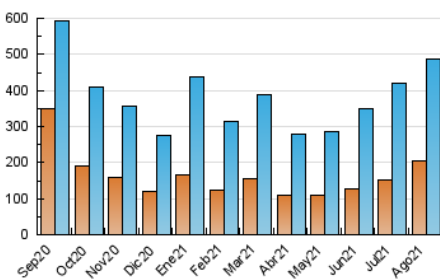

4.3 Por meses

N. únicos / Visitas (x 1000)