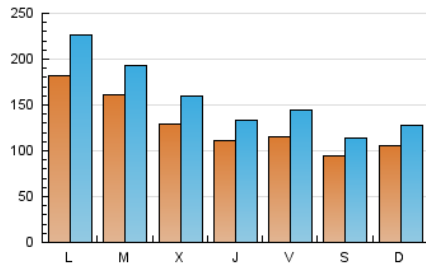

4. Gráficas (Nacional e Internacional)

4.1 Por día de la semana (promedio)

N. únicos / Visitas (x 100)