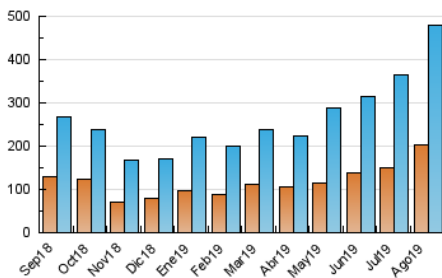

### 3. Por día del mes (Nacional e Internacional)

Día	N. únicos	Visitas	Páginas	Día	N. únicos	Visitas	Páginas	Día	N. únicos	Visitas	Páginas
1	6.513	7.952	12.336	11	7.359	8.795	13.117	21	13.468	15.739	21.934
2	6.477	7.853	12.401	12	11.059	13.773	21.353	22	10.539	12.181	17.430
3	9.092	10.717	16.236	13	9.706	11.730	18.166	23	12.236	14.905	21.579
4	8.825	10.101	13.542	14	10.717	14.363	22.998	24	10.309	12.042	17.671
5	9.764	11.366	15.572	15	9.589	11.689	18.628	25	12.747	16.279	24.897
6	16.333	19.638	29.969	16	10.335	13.032	23.016	26	24.038	32.865	56.797
7	14.428	17.012	25.759	17	8.016	9.528	15.383	27	15.945	20.104	37.522
8	7.865	9.489	14.294	18	13.057	15.808	25.659	28	13.275	16.578	37.239
9	13.935	17.900	26.850	19	27.813	32.682	45.155	29	20.825	25.644	43.537
10	9.441	11.154	17.225	20	22.626	26.027	34.488	30	14.984	18.591	28.526
								31	10.677	13.305	22.693

4. Gráficas (Nacional e Internacional)

4.1 Por día de la semana (promedio)

N. únicos / Visitas (x 100)

Páginas (x 100)

4.2 Por franja horaria (promedio)

Visitas (x 1000)

Páginas (x 1000)

4.3 Por meses

N. únicos / Visitas (x 1000)

Páginas (x 1000)