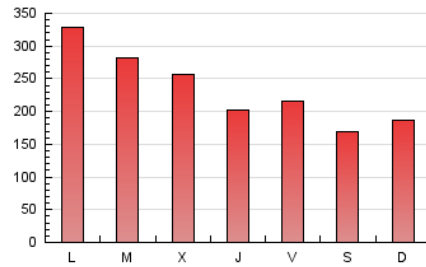

#### 2. Secciones (Nacional)

	PAGINAS	%
<b>HOME</b>	112.026	15.67 %
<b>RESTO</b>	602.670	84.33 %

#### 3. Por día del mes (Nacional)

Día	N. únicos	Visitas	Páginas	Día	N. únicos	Visitas	Páginas	Día	N. únicos	Visitas	Páginas
1	6.055	7.474	11.734	11	6.967	8.343	12.518	21	11.628	13.827	19.581
2	6.006	7.434	11.794	12	10.496	13.162	20.528	22	9.356	10.904	15.911
3	8.707	10.313	15.696	13	9.173	11.148	17.381	23	11.425	14.016	20.476
4	8.496	9.736	13.074	14	10.104	13.688	22.061	24	9.537	11.221	16.638
5	9.350	10.876	14.946	15	9.085	11.145	17.901	25	12.091	15.501	23.844
6	15.545	18.794	28.715	16	9.828	12.478	22.187	26	22.794	31.470	54.750
7	13.615	16.119	24.622	17	7.576	9.050	14.734	27	15.070	19.127	35.993
8	7.420	8.987	13.615	18	12.591	15.313	24.945	28	12.661	15.841	36.083
9	13.096	16.882	25.529	19	25.120	29.676	41.421	29	19.972	24.670	42.136
10	8.608	10.292	16.045	20	19.612	22.694	30.524	30	14.328	17.889	27.631
								31	10.137	12.687	21.683

4. Gráficas (Nacional)

4.1 Por día de la semana (promedio)

N. únicos / Visitas (x 100)

Páginas (x 100)

4.2 Por franja horaria (promedio)

Visitas (x 1000)

Páginas (x 1000)

4.3 Por meses