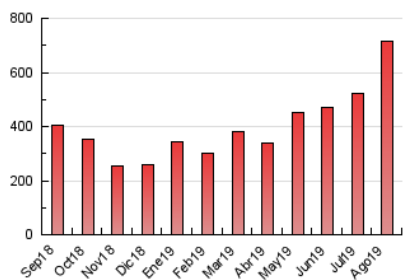

#### 3. Por día del mes (Nacional)

Día	N. únicos	Visitas	Páginas	Día	N. únicos	Visitas	Páginas	Día	N. únicos	Visitas	Páginas
1	6.055	7.474	11.734	11	6.967	8.343	12.518	21	11.628	13.827	19.581
2	6.006	7.434	11.794	12	10.496	13.162	20.528	22	9.356	10.904	15.911
3	8.707	10.313	15.696	13	9.173	11.148	17.381	23	11.425	14.016	20.476
4	8.496	9.736	13.074	14	10.104	13.688	22.061	24	9.537	11.221	16.638
5	9.350	10.876	14.946	15	9.085	11.145	17.901	25	12.091	15.501	23.844
6	15.545	18.794	28.715	16	9.828	12.478	22.187	26	22.794	31.470	54.750
7	13.615	16.119	24.622	17	7.576	9.050	14.734	27	15.070	19.127	35.993
8	7.420	8.987	13.615	18	12.591	15.313	24.945	28	12.661	15.841	36.083
9	13.096	16.882	25.529	19	25.120	29.676	41.421	29	19.972	24.670	42.136
10	8.608	10.292	16.045	20	19.612	22.694	30.524	30	14.328	17.889	27.631
								31	10.137	12.687	21.683

4. Gráficas (Nacional)

4.1 Por día de la semana (promedio)

N. únicos / Visitas (x 100)

Páginas (x 100)

4.2 Por franja horaria (promedio)

Visitas (x 1000)

Páginas (x 1000)

4.3 Por meses

N. únicos / Visitas (x 1000)

Páginas (x 1000)