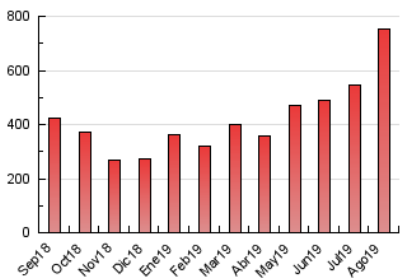

### 3. Por día del mes (Nacional e Internacional)

Día	N. únicos	Visitas	Páginas	Día	N. únicos	Visitas	Páginas	Día	N. únicos	Visitas	Páginas
1	6.513	7.952	12.336	11	7.359	8.795	13.117	21	13.468	15.739	21.934
2	6.477	7.853	12.401	12	11.059	13.773	21.353	22	10.539	12.181	17.430
3	9.092	10.717	16.236	13	9.706	11.730	18.166	23	12.236	14.905	21.579
4	8.825	10.101	13.542	14	10.717	14.363	22.998	24	10.309	12.042	17.671
5	9.764	11.366	15.572	15	9.589	11.689	18.628	25	12.747	16.279	24.897
6	16.333	19.638	29.969	16	10.335	13.032	23.016	26	24.038	32.865	56.797
7	14.428	17.012	25.759	17	8.016	9.528	15.383	27	15.945	20.104	37.522
8	7.865	9.489	14.294	18	13.057	15.808	25.659	28	13.275	16.578	37.239
9	13.935	17.900	26.850	19	27.813	32.682	45.155	29	20.825	25.644	43.537
10	9.441	11.154	17.225	20	22.626	26.027	34.488	30	14.984	18.591	28.526
								31	10.677	13.305	22.693

4. Gráficas (Nacional e Internacional)

4.1 Por día de la semana (promedio)

N. únicos / Visitas (x 100)

Páginas (x 100)

4.2 Por franja horaria (promedio)

Visitas (x 1000)

Páginas (x 1000)

4.3 Por meses

N. únicos / Visitas (x 1000)

Páginas (x 1000)