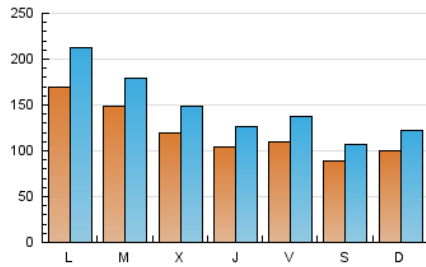

4. Gráficas (Nacional)

4.1 Por día de la semana (promedio)

N. únicos / Visitas (x 100)