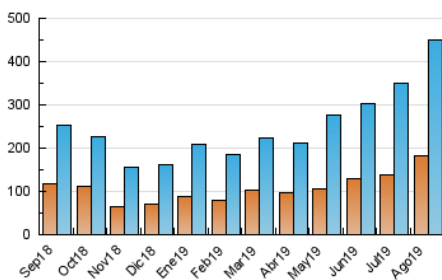

#### 3. Por día del mes (Nacional)

Día	N. únicos	Visitas	Páginas	Día	N. únicos	Visitas	Páginas	Día	N. únicos	Visitas	Páginas
1	6.055	7.474	11.734	11	6.967	8.343	12.518	21	11.628	13.827	19.581
2	6.006	7.434	11.794	12	10.496	13.162	20.528	22	9.356	10.904	15.911
3	8.707	10.313	15.696	13	9.173	11.148	17.381	23	11.425	14.016	20.476
4	8.496	9.736	13.074	14	10.104	13.688	22.061	24	9.537	11.221	16.638
5	9.350	10.876	14.946	15	9.085	11.145	17.901	25	12.091	15.501	23.844
6	15.545	18.794	28.715	16	9.828	12.478	22.187	26	22.794	31.470	54.750
7	13.615	16.119	24.622	17	7.576	9.050	14.734	27	15.070	19.127	35.993
8	7.420	8.987	13.615	18	12.591	15.313	24.945	28	12.661	15.841	36.083
9	13.096	16.882	25.529	19	25.120	29.676	41.421	29	19.972	24.670	42.136
10	8.608	10.292	16.045	20	19.612	22.694	30.524	30	14.328	17.889	27.631
								31	10.137	12.687	21.683

4. Gráficas (Nacional)

4.1 Por día de la semana (promedio)

N. únicos / Visitas (x 100)

Páginas (x 100)

4.2 Por franja horaria (promedio)

Visitas (x 1000)

Páginas (x 1000)

4.3 Por meses

N. únicos / Visitas (x 1000)

Páginas (x 1000)