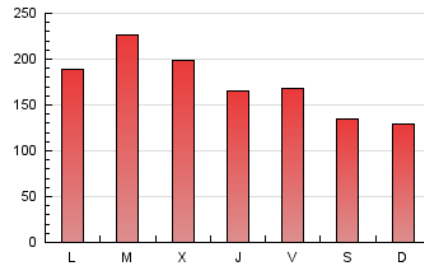

1. Cifras totales y promedios (Nacional e Internacional)

MES - AÑO	NAVEGADORES UNICOS	VISITAS	PAGINAS
Julio - 2019	149.361	365.771	545.656
PROMEDIO DIARIO	9.530	11.799	17.602
PROMEDIO LUNES-VIERNES	10.265	12.849	19.143
PROMEDIO SABADO-DOMINGO	7.418	8.782	13.171
PAGINAS / VISITAS	1,49		
DURACION MEDIA VISITAS	0:01:06		
DURACION MEDIA PAGINAS	0:02:15		

2. Secciones (Nacional e Internacional)

	PAGINAS	%
HOME	99.838	18.30 %
RESTO	445.818	81.70 %

3. Por día del mes (Nacional e Internacional)

Día	N. únicos	Visitas	Páginas	Día	N. únicos	Visitas	Páginas	Día	N. únicos	Visitas	Páginas
1	6.307	7.881	12.733	11	9.598	12.670	18.946	21	8.432	9.518	12.214
2	9.846	13.277	18.805	12	10.146	13.128	20.009	22	9.651	12.046	17.299
3	7.533	9.173	13.200	13	6.996	8.510	14.587	23	17.318	20.646	30.133
4	7.630	9.851	14.171	14	4.468	5.442	8.589	24	14.029	17.217	25.005
5	8.063	10.076	15.992	15	14.695	17.960	25.418	25	8.930	11.002	18.499
6	5.243	6.355	10.510	16	10.080	11.932	17.164	26	9.140	11.651	17.887
7	13.137	15.108	20.441	17	9.445	12.098	18.650	27	8.147	9.873	15.715
8	12.355	15.101	21.638	18	7.895	9.815	14.468	28	5.334	6.289	10.155
9	14.005	18.217	28.653	19	7.624	9.218	13.415	29	9.694	11.868	17.467
10	11.760	15.461	23.123	20	7.584	9.158	13.154	30	9.732	12.410	18.102
								31	10.608	12.820	19.514

4. Gráficas (Nacional e Internacional)

4.1 Por día de la semana (promedio)

N. únicos / Visitas (x 100)

Páginas (x 100)

4.2 Por franja horaria (promedio)

Visitas (x 1000)

Páginas (x 1000)

4.3 Por meses