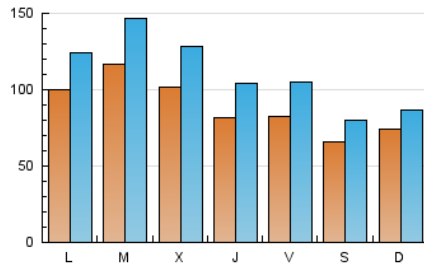

1. Cifras totales y promedios (Nacional)

MES - AÑO	NAVEGADORES UNICOS	VISITAS	PAGINAS
Julio - 2019	137.790	349.618	524.471
PROMEDIO DIARIO	9.061	11.278	16.918
PROMEDIO LUNES-VIERNES	9.778	12.301	18.425
PROMEDIO SABADO-DOMINGO	7.001	8.336	12.587
PAGINAS / VISITAS	1,50		
DURACION MEDIA VISITAS	0:01:07		
DURACION MEDIA PAGINAS	0:02:14		

2. Secciones (Nacional)

	PAGINAS	%
HOME	97.833	18.65 %
RESTO	426.638	81.35 %

3. Por día del mes (Nacional)

Día	N. únicos	Visitas	Páginas	Día	N. únicos	Visitas	Páginas	Día	N. únicos	Visitas	Páginas
1	5.927	7.457	12.206	11	9.203	12.239	18.401	21	7.834	8.902	11.503
2	9.421	12.803	18.181	12	9.681	12.617	19.285	22	9.082	11.408	16.499
3	7.094	8.710	12.591	13	6.671	8.154	14.097	23	16.523	19.758	28.977
4	7.294	9.474	13.688	14	4.214	5.158	8.202	24	13.496	16.571	24.104
5	7.637	9.612	15.428	15	14.025	17.251	24.515	25	8.499	10.506	17.839
6	4.965	6.044	10.109	16	9.486	11.260	16.303	26	8.539	10.973	16.994
7	12.684	14.635	19.868	17	8.995	11.609	17.964	27	7.627	9.325	14.937
8	11.851	14.481	20.857	18	7.554	9.421	13.941	28	4.922	5.831	9.441
9	13.465	17.570	27.742	19	7.266	8.812	12.876	29	9.157	11.300	16.672
10	11.289	14.961	22.484	20	7.094	8.636	12.541	30	9.289	11.876	17.417
								31	10.115	12.264	18.809

4. Gráficas (Nacional)

4.1 Por día de la semana (promedio)

N. únicos / Visitas (x 100)

Páginas (x 100)

4.2 Por franja horaria (promedio)

Visitas (x 1000)

Páginas (x 1000)

4.3 Por meses