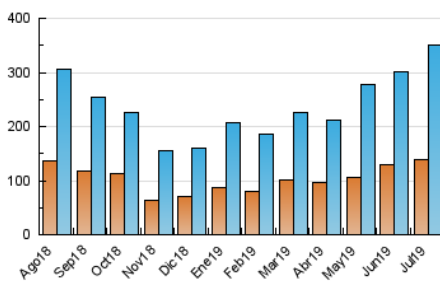

4.3 Por meses

N. únicos / Visitas (x 1000)