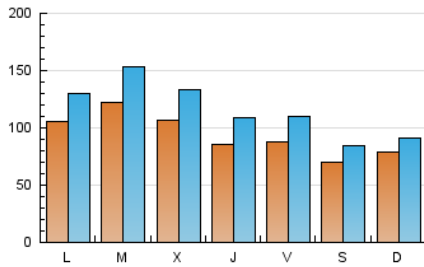

1. Cifras totales y promedios (Nacional e Internacional)

MES - AÑO	NAVEGADORES UNICOS	VISITAS	PAGINAS
Julio - 2019	149.361	365.771	545.656
PROMEDIO DIARIO	9.530	11.799	17.602
PROMEDIO LUNES-VIERNES	10.265	12.849	19.143
PROMEDIO SABADO-DOMINGO	7.418	8.782	13.171
PAGINAS / VISITAS	1,49		
DURACION MEDIA VISITAS	0:01:06		
DURACION MEDIA PAGINAS	0:02:15		

2. Secciones (Nacional e Internacional)

	PAGINAS	%
HOME	99.838	18.30 %
RESTO	445.818	81.70 %

3. Por día del mes (Nacional e Internacional)

Día	N. únicos	Visitas	Páginas	Día	N. únicos	Visitas	Páginas	Día	N. únicos	Visitas	Páginas
1	6.307	7.881	12.733	11	9.598	12.670	18.946	21	8.432	9.518	12.214
2	9.846	13.277	18.805	12	10.146	13.128	20.009	22	9.651	12.046	17.299
3	7.533	9.173	13.200	13	6.996	8.510	14.587	23	17.318	20.646	30.133
4	7.630	9.851	14.171	14	4.468	5.442	8.589	24	14.029	17.217	25.005
5	8.063	10.076	15.992	15	14.695	17.960	25.418	25	8.930	11.002	18.499
6	5.243	6.355	10.510	16	10.080	11.932	17.164	26	9.140	11.651	17.887
7	13.137	15.108	20.441	17	9.445	12.098	18.650	27	8.147	9.873	15.715
8	12.355	15.101	21.638	18	7.895	9.815	14.468	28	5.334	6.289	10.155
9	14.005	18.217	28.653	19	7.624	9.218	13.415	29	9.694	11.868	17.467
10	11.760	15.461	23.123	20	7.584	9.158	13.154	30	9.732	12.410	18.102
								31	10.608	12.820	19.514

4. Gráficas (Nacional e Internacional)

4.1 Por día de la semana (promedio)

N. únicos / Visitas (x 100)

Páginas (x 100)

4.2 Por franja horaria (promedio)

Visitas (x 1000)

Páginas (x 1000)

4.3 Por meses