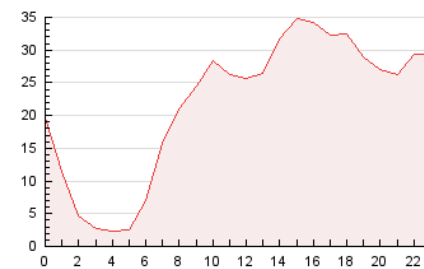

2. Secciones (Nacional)

	PAGINAS	%
HOME	97.833	18.65 %
RESTO	426.638	81.35 %

3. Por día del mes (Nacional)

Día	N. únicos	Visitas	Páginas	Día	N. únicos	Visitas	Páginas	Día	N. únicos	Visitas	Páginas
1	5.927	7.457	12.206	11	9.203	12.239	18.401	21	7.834	8.902	11.503
2	9.421	12.803	18.181	12	9.681	12.617	19.285	22	9.082	11.408	16.499
3	7.094	8.710	12.591	13	6.671	8.154	14.097	23	16.523	19.758	28.977
4	7.294	9.474	13.688	14	4.214	5.158	8.202	24	13.496	16.571	24.104
5	7.637	9.612	15.428	15	14.025	17.251	24.515	25	8.499	10.506	17.839
6	4.965	6.044	10.109	16	9.486	11.260	16.303	26	8.539	10.973	16.994
7	12.684	14.635	19.868	17	8.995	11.609	17.964	27	7.627	9.325	14.937
8	11.851	14.481	20.857	18	7.554	9.421	13.941	28	4.922	5.831	9.441
9	13.465	17.570	27.742	19	7.266	8.812	12.876	29	9.157	11.300	16.672
10	11.289	14.961	22.484	20	7.094	8.636	12.541	30	9.289	11.876	17.417
								31	10.115	12.264	18.809

4. Gráficas (Nacional)

4.1 Por día de la semana (promedio)

N. únicos / Visitas (x 100)

Páginas (x 100)

4.2 Por franja horaria (promedio)

Visitas (x 1000)

Páginas (x 1000)

4.3 Por meses