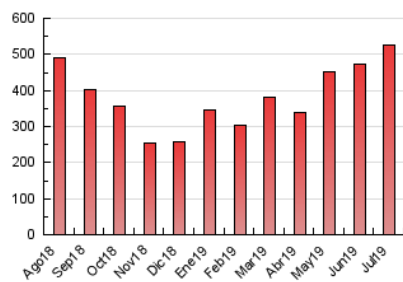

Páginas (x 1000)