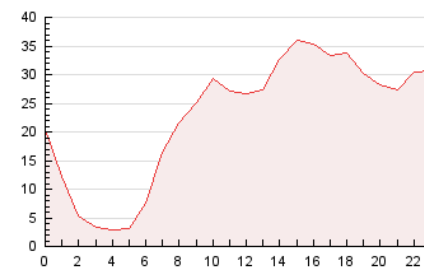

2. Secciones (Nacional e Internacional)

	PAGINAS	%
HOME	99.838	18.30 %
RESTO	445.818	81.70 %

3. Por día del mes (Nacional e Internacional)

Día	N. únicos	Visitas	Páginas	Día	N. únicos	Visitas	Páginas	Día	N. únicos	Visitas	Páginas
1	6.307	7.881	12.733	11	9.598	12.670	18.946	21	8.432	9.518	12.214
2	9.846	13.277	18.805	12	10.146	13.128	20.009	22	9.651	12.046	17.299
3	7.533	9.173	13.200	13	6.996	8.510	14.587	23	17.318	20.646	30.133
4	7.630	9.851	14.171	14	4.468	5.442	8.589	24	14.029	17.217	25.005
5	8.063	10.076	15.992	15	14.695	17.960	25.418	25	8.930	11.002	18.499
6	5.243	6.355	10.510	16	10.080	11.932	17.164	26	9.140	11.651	17.887
7	13.137	15.108	20.441	17	9.445	12.098	18.650	27	8.147	9.873	15.715
8	12.355	15.101	21.638	18	7.895	9.815	14.468	28	5.334	6.289	10.155
9	14.005	18.217	28.653	19	7.624	9.218	13.415	29	9.694	11.868	17.467
10	11.760	15.461	23.123	20	7.584	9.158	13.154	30	9.732	12.410	18.102
								31	10.608	12.820	19.514

4. Gráficas (Nacional e Internacional)

4.1 Por día de la semana (promedio)

N. únicos / Visitas (x 100)

Páginas (x 100)

4.2 Por franja horaria (promedio)

Visitas (x 1000)

Páginas (x 1000)

4.3 Por meses