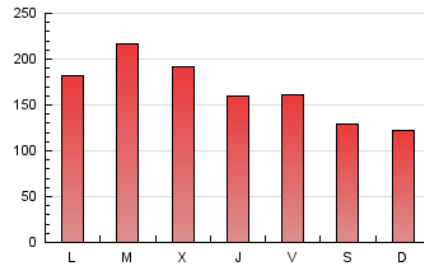

1. Cifras totales y promedios (Nacional)

MES - AÑO	NAVEGADORES UNICOS	VISITAS	PAGINAS
Julio - 2019	137.790	349.618	524.471
PROMEDIO DIARIO	9.061	11.278	16.918
PROMEDIO LUNES-VIERNES	9.778	12.301	18.425
PROMEDIO SABADO-DOMINGO	7.001	8.336	12.587
PAGINAS / VISITAS	1,50		
DURACION MEDIA VISITAS	0:01:07		
DURACION MEDIA PAGINAS	0:02:14		

2. Secciones (Nacional)

	PAGINAS	%
HOME	97.833	18.65 %
RESTO	426.638	81.35 %

3. Por día del mes (Nacional)

Día	N. únicos	Visitas	Páginas	Día	N. únicos	Visitas	Páginas	Día	N. únicos	Visitas	Páginas
1	5.927	7.457	12.206	11	9.203	12.239	18.401	21	7.834	8.902	11.503
2	9.421	12.803	18.181	12	9.681	12.617	19.285	22	9.082	11.408	16.499
3	7.094	8.710	12.591	13	6.671	8.154	14.097	23	16.523	19.758	28.977
4	7.294	9.474	13.688	14	4.214	5.158	8.202	24	13.496	16.571	24.104
5	7.637	9.612	15.428	15	14.025	17.251	24.515	25	8.499	10.506	17.839
6	4.965	6.044	10.109	16	9.486	11.260	16.303	26	8.539	10.973	16.994
7	12.684	14.635	19.868	17	8.995	11.609	17.964	27	7.627	9.325	14.937
8	11.851	14.481	20.857	18	7.554	9.421	13.941	28	4.922	5.831	9.441
9	13.465	17.570	27.742	19	7.266	8.812	12.876	29	9.157	11.300	16.672
10	11.289	14.961	22.484	20	7.094	8.636	12.541	30	9.289	11.876	17.417
								31	10.115	12.264	18.809

4. Gráficas (Nacional)

4.1 Por día de la semana (promedio)

N. únicos / Visitas (x 100)

Páginas (x 100)

4.2 Por franja horaria (promedio)

Visitas (x 1000)

Páginas (x 1000)

4.3 Por meses