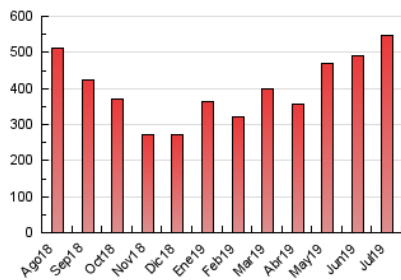

Páginas (x 1000)