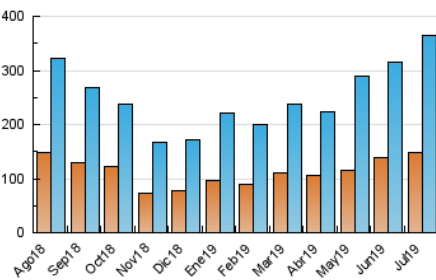

4.3 Por meses

N. únicos / Visitas (x 1000)