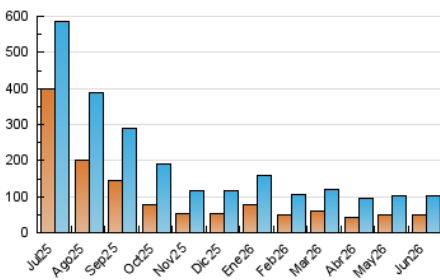

#### 4.1 Por día de la semana (promedio)

N. únicos / Visitas (x 100)

Páginas (x 100)

#### 4.2 Por franja horaria (promedio)

Visitas\_ (x 1000)

Páginas (x 1000)

#### 4.3 Por meses

N. únicos / Visitas (x 1000)

Páginas (x 1000)