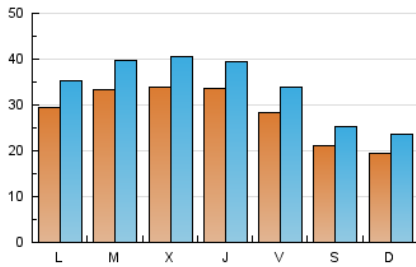

4. Gráficas (Nacional)

4.1 Por día de la semana (promedio)

N. únicos / Visitas (x 100)