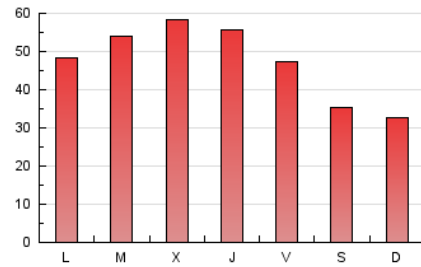

Páginas (x 100)