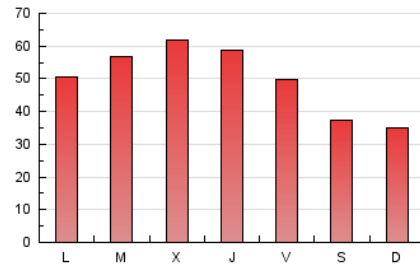

Páginas (x 100)