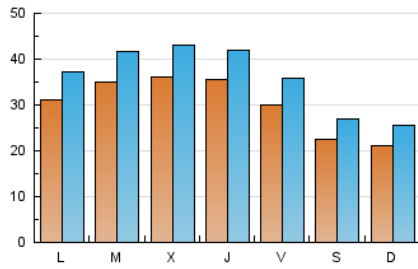

4. Gráficas (Nacional e Internacional)

4.1 Por día de la semana (promedio)

N. únicos / Visitas (x 100)