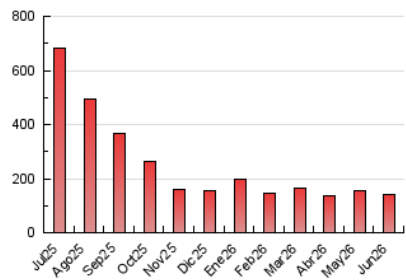

#### 4.1 Por día de la semana (promedio)

N. únicos / Visitas (x 100)

Páginas (x 100)

#### 4.2 Por franja horaria (promedio)

Visitas\_ (x 1000)

Páginas (x 1000)

#### 4.3 Por meses

N. únicos / Visitas (x 1000)

Páginas (x 1000)