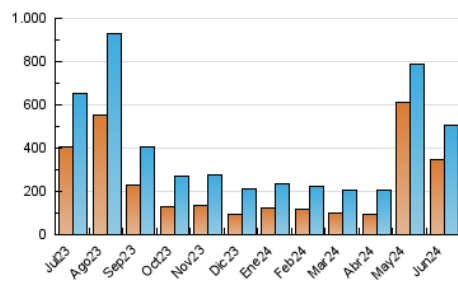

#### 3. Por día del mes (Nacional)

Día	N. únicos	Visitas	Páginas	Día	N. únicos	Visitas	Páginas	Día	N. únicos	Visitas	Páginas
<b>1</b>	5.376	6.291	9.336	<b>11</b>	6.987	8.424	13.524	<b>21</b>	4.376	5.597	8.698
<b>2</b>	4.897	5.985	9.184	<b>12</b>	7.721	9.510	14.300	<b>22</b>	3.536	4.634	7.329
<b>3</b>	8.850	9.961	14.308	<b>13</b>	27.106	28.607	35.043	<b>23</b>	7.139	8.925	13.974
<b>4</b>	34.492	39.415	52.846	<b>14</b>	116.458	119.033	134.306	<b>24</b>	7.911	9.192	13.087
<b>5</b>	13.552	15.184	20.650	<b>15</b>	62.053	62.570	72.724	<b>25</b>	11.389	13.047	17.427
<b>6</b>	9.817	11.059	15.426	<b>16</b>	26.773	28.851	34.081	<b>26</b>	12.623	14.597	20.077
<b>7</b>	11.495	12.755	17.381	<b>17</b>	8.454	9.933	13.931	<b>27</b>	12.672	14.133	19.029
<b>8</b>	10.767	12.258	16.527	<b>18</b>	4.464	5.753	8.880	<b>28</b>	5.810	7.156	10.936
<b>9</b>	5.547	6.789	9.959	<b>19</b>	6.373	8.175	12.363	<b>29</b>	4.097	5.340	8.290
<b>10</b>	5.716	7.233	11.527	<b>20</b>	7.499	9.537	14.711	<b>30</b>	5.244	6.464	10.437

#### 4.1 Por día de la semana (promedio)

N. únicos / Visitas (x 100)

Páginas (x 100)

#### 4.2 Por franja horaria (promedio)

Visitas\_ (x 1000)

Páginas (x 1000)

#### 4.3 Por meses

N. únicos / Visitas (x 1000)

Páginas (x 1000)