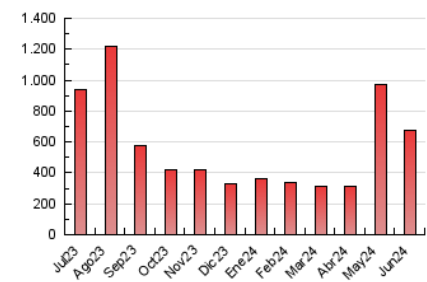

### 3. Por día del mes (Nacional e Internacional)

Día	N. únicos	Visitas	Páginas	Día	N. únicos	Visitas	Páginas	Día	N. únicos	Visitas	Páginas
<b>1</b>	5.571	6.496	9.648	<b>11</b>	7.384	8.878	14.120	<b>21</b>	4.587	5.860	9.062
<b>2</b>	5.146	6.289	9.583	<b>12</b>	7.999	9.885	14.802	<b>22</b>	3.721	4.831	7.622
<b>3</b>	9.094	10.237	14.705	<b>13</b>	27.718	29.204	35.905	<b>23</b>	7.535	9.344	14.640
<b>4</b>	35.334	40.257	54.257	<b>14</b>	117.838	120.335	135.841	<b>24</b>	8.232	9.526	13.689
<b>5</b>	13.970	15.633	21.270	<b>15</b>	62.799	63.384	73.732	<b>25</b>	11.949	13.792	18.324
<b>6</b>	10.115	11.403	15.970	<b>16</b>	27.381	29.442	34.928	<b>26</b>	13.041	15.111	20.717
<b>7</b>	11.666	13.055	17.769	<b>17</b>	8.710	10.216	14.352	<b>27</b>	12.910	14.440	19.491
<b>8</b>	11.016	12.558	16.931	<b>18</b>	4.664	6.058	9.243	<b>28</b>	6.034	7.428	11.320
<b>9</b>	5.738	7.024	10.298	<b>19</b>	6.592	8.432	12.737	<b>29</b>	4.291	5.561	8.611
<b>10</b>	5.963	7.481	11.909	<b>20</b>	7.839	9.931	15.290	<b>30</b>	5.536	6.744	10.933

##### 4.1 Por día de la semana (promedio)

N. únicos / Visitas (x 100)

Páginas (x 100)

##### 4.2 Por franja horaria (promedio)

Visitas\_ (x 1000)

Páginas (x 1000)

##### 4.3 Por meses

N. únicos / Visitas (x 1000)

Páginas (x 1000)