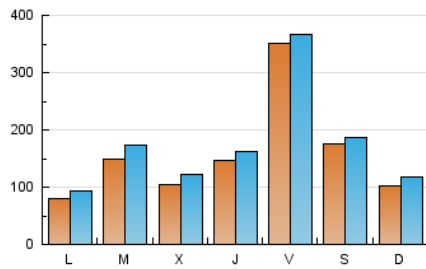

4. Gráficas (Nacional e Internacional)

4.1 Por día de la semana (promedio)

N. únicos / Visitas (x 100)