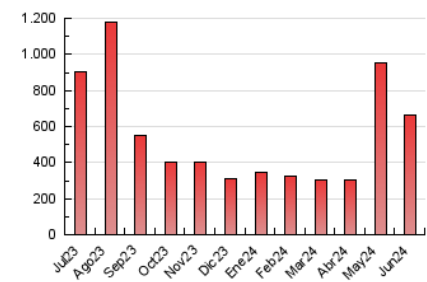

#### 3. Por día del mes (Nacional)

Día	N. únicos	Visitas	Páginas	Día	N. únicos	Visitas	Páginas	Día	N. únicos	Visitas	Páginas
<b>1</b>	5.376	6.291	9.336	<b>11</b>	6.987	8.424	13.524	<b>21</b>	4.376	5.597	8.698
<b>2</b>	4.897	5.985	9.184	<b>12</b>	7.721	9.510	14.300	<b>22</b>	3.536	4.634	7.329
<b>3</b>	8.850	9.961	14.308	<b>13</b>	27.106	28.607	35.043	<b>23</b>	7.139	8.925	13.974
<b>4</b>	34.492	39.415	52.846	<b>14</b>	116.458	119.033	134.306	<b>24</b>	7.911	9.192	13.087
<b>5</b>	13.552	15.184	20.650	<b>15</b>	62.053	62.570	72.724	<b>25</b>	11.389	13.047	17.427
<b>6</b>	9.817	11.059	15.426	<b>16</b>	26.773	28.851	34.081	<b>26</b>	12.623	14.597	20.077
<b>7</b>	11.495	12.755	17.381	<b>17</b>	8.454	9.933	13.931	<b>27</b>	12.672	14.133	19.029
<b>8</b>	10.767	12.258	16.527	<b>18</b>	4.464	5.753	8.880	<b>28</b>	5.810	7.156	10.936
<b>9</b>	5.547	6.789	9.959	<b>19</b>	6.373	8.175	12.363	<b>29</b>	4.097	5.340	8.290
<b>10</b>	5.716	7.233	11.527	<b>20</b>	7.499	9.537	14.711	<b>30</b>	5.244	6.464	10.437

#### 4.1 Por día de la semana (promedio)

N. únicos / Visitas (x 100)

Páginas (x 100)

#### 4.2 Por franja horaria (promedio)

Visitas\_ (x 1000)

Páginas (x 1000)

#### 4.3 Por meses

N. únicos / Visitas (x 1000)

Páginas (x 1000)