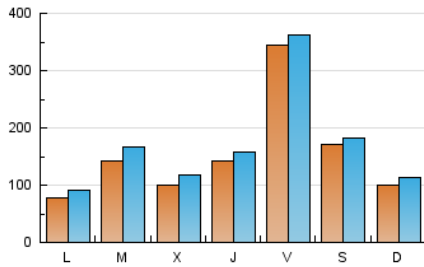

4. Gráficas (Nacional)

4.1 Por día de la semana (promedio)

N. únicos / Visitas (x 100)