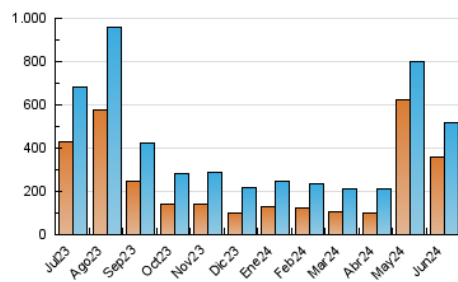

### 3. Por día del mes (Nacional e Internacional)

Día	N. únicos	Visitas	Páginas	Día	N. únicos	Visitas	Páginas	Día	N. únicos	Visitas	Páginas
<b>1</b>	5.571	6.496	9.648	<b>11</b>	7.384	8.878	14.120	<b>21</b>	4.587	5.860	9.062
<b>2</b>	5.146	6.289	9.583	<b>12</b>	7.999	9.885	14.802	<b>22</b>	3.721	4.831	7.622
<b>3</b>	9.094	10.237	14.705	<b>13</b>	27.718	29.204	35.905	<b>23</b>	7.535	9.344	14.640
<b>4</b>	35.334	40.257	54.257	<b>14</b>	117.838	120.335	135.841	<b>24</b>	8.232	9.526	13.689
<b>5</b>	13.970	15.633	21.270	<b>15</b>	62.799	63.384	73.732	<b>25</b>	11.949	13.792	18.324
<b>6</b>	10.115	11.403	15.970	<b>16</b>	27.381	29.442	34.928	<b>26</b>	13.041	15.111	20.717
<b>7</b>	11.666	13.055	17.769	<b>17</b>	8.710	10.216	14.352	<b>27</b>	12.910	14.440	19.491
<b>8</b>	11.016	12.558	16.931	<b>18</b>	4.664	6.058	9.243	<b>28</b>	6.034	7.428	11.320
<b>9</b>	5.738	7.024	10.298	<b>19</b>	6.592	8.432	12.737	<b>29</b>	4.291	5.561	8.611
<b>10</b>	5.963	7.481	11.909	<b>20</b>	7.839	9.931	15.290	<b>30</b>	5.536	6.744	10.933

##### 4.1 Por día de la semana (promedio)

N. únicos / Visitas (x 100)

Páginas (x 100)

##### 4.2 Por franja horaria (promedio)

Visitas\_ (x 1000)

Páginas (x 1000)

##### 4.3 Por meses

N. únicos / Visitas (x 1000)

Páginas (x 1000)