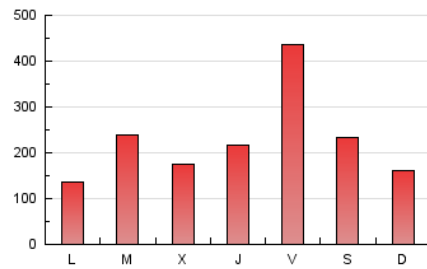

### 1. Cifras totales y promedios (Nacional e Internacional)

MES - AÑO	NAVEGADORES UNICOS	VISITAS	PAGINAS
Junio - 2024	357.114	518.835	677.699
<b>PROMEDIO DIARIO</b>	<b>15.679</b>	<b>17.295</b>	<b>22.590</b>
<b>PROMEDIO LUNES-VIERNES</b>	16.582	18.358	24.039
<b>PROMEDIO SABADO-DOMINGO</b>	13.873	15.167	19.693
<b>PAGINAS / VISITAS</b>	1,31		
<b>DURACION MEDIA VISITAS</b>	0:01:21		
<b>TIEMPO INTERACCIÓN MEDIO</b>	0:00:57		

### 3. Por día del mes (Nacional e Internacional)

Día	N. únicos	Visitas	Páginas	Día	N. únicos	Visitas	Páginas	Día	N. únicos	Visitas	Páginas
<b>1</b>	5.571	6.496	9.648	<b>11</b>	7.384	8.878	14.120	<b>21</b>	4.587	5.860	9.062
<b>2</b>	5.146	6.289	9.583	<b>12</b>	7.999	9.885	14.802	<b>22</b>	3.721	4.831	7.622
<b>3</b>	9.094	10.237	14.705	<b>13</b>	27.718	29.204	35.905	<b>23</b>	7.535	9.344	14.640
<b>4</b>	35.334	40.257	54.257	<b>14</b>	117.838	120.335	135.841	<b>24</b>	8.232	9.526	13.689
<b>5</b>	13.970	15.633	21.270	<b>15</b>	62.799	63.384	73.732	<b>25</b>	11.949	13.792	18.324
<b>6</b>	10.115	11.403	15.970	<b>16</b>	27.381	29.442	34.928	<b>26</b>	13.041	15.111	20.717
<b>7</b>	11.666	13.055	17.769	<b>17</b>	8.710	10.216	14.352	<b>27</b>	12.910	14.440	19.491
<b>8</b>	11.016	12.558	16.931	<b>18</b>	4.664	6.058	9.243	<b>28</b>	6.034	7.428	11.320
<b>9</b>	5.738	7.024	10.298	<b>19</b>	6.592	8.432	12.737	<b>29</b>	4.291	5.561	8.611
<b>10</b>	5.963	7.481	11.909	<b>20</b>	7.839	9.931	15.290	<b>30</b>	5.536	6.744	10.933

#### 4. Gráficas (Nacional e Internacional)

##### 4.1 Por día de la semana (promedio)

N. únicos / Visitas (x 100)

Páginas (x 100)