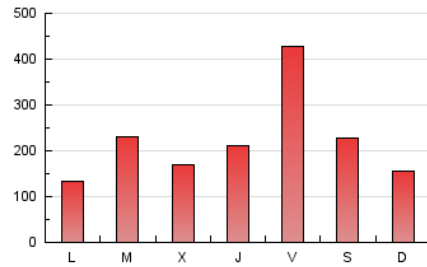

Páginas (x 100)