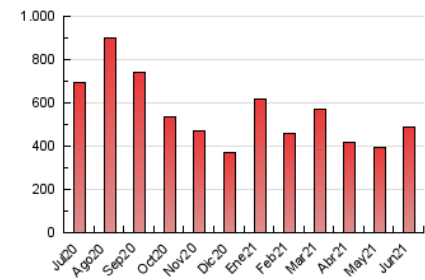

#### 1. Cifras totales y promedios (Nacional)

MES - AÑO	NAVEGADORES UNICOS	VISITAS	PAGINAS
Junio - 2021	113.659	330.290	485.970
<b>PROMEDIO DIARIO</b>	<b>8.616</b>	<b>11.010</b>	<b>16.199</b>
<b>PROMEDIO LUNES-VIERNES</b>	<b>8.927</b>	<b>11.481</b>	<b>16.819</b>
<b>PROMEDIO SABADO-DOMINGO</b>	<b>7.760</b>	<b>9.713</b>	<b>14.494</b>
<b>PAGINAS / VISITAS</b>	<b>1,47</b>		
<b>DURACION MEDIA VISITAS</b>	<b>0:01:12</b>		
<b>DURACION MEDIA PAGINAS</b>	<b>0:02:33</b>		

#### 3. Por día del mes (Nacional)

Día	N. únicos	Visitas	Páginas	Día	N. únicos	Visitas	Páginas	Día	N. únicos	Visitas	Páginas
1	12.050	15.169	21.497	11	9.222	11.513	17.252	21	6.129	7.615	11.336
2	7.941	10.131	14.477	12	6.924	8.531	12.700	22	6.452	8.222	12.533
3	13.125	18.072	26.554	13	9.940	12.228	17.992	23	5.941	7.628	11.847
4	10.465	13.704	20.737	14	9.892	12.451	17.662	24	5.442	7.231	11.798
5	10.450	13.284	20.536	15	10.202	13.130	18.909	25	5.320	6.786	10.477
6	7.257	9.312	13.897	16	10.800	13.706	19.365	26	7.162	9.057	13.012
7	9.259	11.906	16.869	17	8.808	11.643	16.977	27	8.590	10.625	15.659
8	10.513	13.713	20.076	18	8.686	10.791	16.228	28	10.352	13.493	19.832
9	8.743	11.432	16.873	19	6.146	7.521	11.304	29	7.525	9.519	13.988
10	12.813	16.354	23.098	20	5.610	7.145	10.848	30	6.721	8.378	11.637

4. Gráficas (Nacional)

4.1 Por día de la semana (promedio)

N. únicos / Visitas (x 100)

Páginas (x 100)

4.2 Por franja horaria (promedio)

Visitas (x 1000)

Páginas (x 1000)

4.3 Por meses

N. únicos / Visitas (x 1000)

Páginas (x 1000)