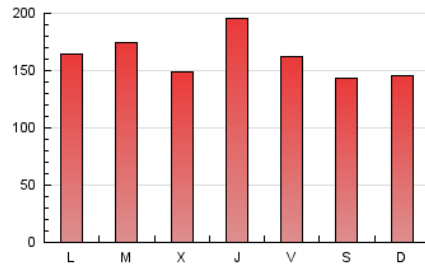

#### 1. Cifras totales y promedios (Nacional)

MES - AÑO	NAVEGADORES UNICOS	VISITAS	PAGINAS
Junio - 2021	113.659	330.290	485.970
<b>PROMEDIO DIARIO</b>	<b>8.616</b>	<b>11.010</b>	<b>16.199</b>
<b>PROMEDIO LUNES-VIERNES</b>	<b>8.927</b>	<b>11.481</b>	<b>16.819</b>
<b>PROMEDIO SABADO-DOMINGO</b>	<b>7.760</b>	<b>9.713</b>	<b>14.494</b>
<b>PAGINAS / VISITAS</b>	<b>1,47</b>		
<b>DURACION MEDIA VISITAS</b>	<b>0:01:12</b>		
<b>DURACION MEDIA PAGINAS</b>	<b>0:02:33</b>		

#### 3. Por día del mes (Nacional)

Día	N. únicos	Visitas	Páginas	Día	N. únicos	Visitas	Páginas	Día	N. únicos	Visitas	Páginas
1	12.050	15.169	21.497	11	9.222	11.513	17.252	21	6.129	7.615	11.336
2	7.941	10.131	14.477	12	6.924	8.531	12.700	22	6.452	8.222	12.533
3	13.125	18.072	26.554	13	9.940	12.228	17.992	23	5.941	7.628	11.847
4	10.465	13.704	20.737	14	9.892	12.451	17.662	24	5.442	7.231	11.798
5	10.450	13.284	20.536	15	10.202	13.130	18.909	25	5.320	6.786	10.477
6	7.257	9.312	13.897	16	10.800	13.706	19.365	26	7.162	9.057	13.012
7	9.259	11.906	16.869	17	8.808	11.643	16.977	27	8.590	10.625	15.659
8	10.513	13.713	20.076	18	8.686	10.791	16.228	28	10.352	13.493	19.832
9	8.743	11.432	16.873	19	6.146	7.521	11.304	29	7.525	9.519	13.988
10	12.813	16.354	23.098	20	5.610	7.145	10.848	30	6.721	8.378	11.637

4. Gráficas (Nacional)

4.1 Por día de la semana (promedio)

N. únicos / Visitas (x 100)

Páginas (x 100)

4.2 Por franja horaria (promedio)

Visitas (x 1000)

Páginas (x 1000)

4.3 Por meses