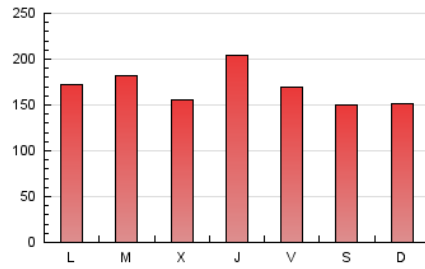

### 1. Cifras totales y promedios (Nacional e Internacional)

MES - AÑO	NAVEGADORES UNICOS	VISITAS	PAGINAS
Junio - 2021	127.425	348.481	507.999
<b>PROMEDIO DIARIO</b>	<b>9.170</b>	<b>11.616</b>	<b>16.933</b>
<b>PROMEDIO LUNES-VIERNES</b>	9.521	12.131	17.601
<b>PROMEDIO SABADO-DOMINGO</b>	8.207	10.200	15.098
<b>PAGINAS / VISITAS</b>	1,46		
<b>DURACION MEDIA VISITAS</b>	0:01:10		
<b>DURACION MEDIA PAGINAS</b>	0:02:33		

### 3. Por día del mes (Nacional e Internacional)

Día	N. únicos	Visitas	Páginas	Día	N. únicos	Visitas	Páginas	Día	N. únicos	Visitas	Páginas
1	13.344	16.530	23.101	11	9.859	12.190	18.075	21	6.563	8.077	11.906
2	8.663	10.893	15.388	12	7.329	8.948	13.193	22	6.869	8.662	13.074
3	13.910	18.959	27.644	13	10.528	12.820	18.697	23	6.339	8.007	12.306
4	11.012	14.350	21.556	14	10.547	13.198	18.550	24	5.822	7.641	12.282
5	10.987	13.876	21.320	15	10.763	13.727	19.611	25	5.716	7.218	10.999
6	7.626	9.732	14.448	16	11.481	14.434	20.219	26	7.495	9.455	13.519
7	9.801	12.479	17.561	17	9.350	12.273	17.742	27	8.971	11.065	16.235
8	11.051	14.348	20.893	18	9.429	11.614	17.188	28	10.897	14.157	20.618
9	9.241	11.944	17.507	19	6.691	8.103	11.981	29	7.939	9.994	14.566
10	13.702	17.315	24.185	20	6.030	7.602	11.389	30	7.156	8.870	12.246

4. Gráficas (Nacional e Internacional)

4.1 Por día de la semana (promedio)

N. únicos / Visitas (x 100)

Páginas (x 100)

4.2 Por franja horaria (promedio)

Visitas (x 1000)

Páginas (x 1000)

4.3 Por meses