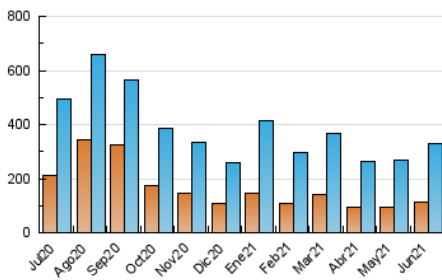

#### 1. Cifras totales y promedios (Nacional)

MES - AÑO	NAVEGADORES UNICOS	VISITAS	PAGINAS
Junio - 2021	113.659	330.290	485.970
<b>PROMEDIO DIARIO</b>	<b>8.616</b>	<b>11.010</b>	<b>16.199</b>
<b>PROMEDIO LUNES-VIERNES</b>	<b>8.927</b>	<b>11.481</b>	<b>16.819</b>
<b>PROMEDIO SABADO-DOMINGO</b>	<b>7.760</b>	<b>9.713</b>	<b>14.494</b>
<b>PAGINAS / VISITAS</b>	<b>1,47</b>		
<b>DURACION MEDIA VISITAS</b>	<b>0:01:12</b>		
<b>DURACION MEDIA PAGINAS</b>	<b>0:02:33</b>		

#### 3. Por día del mes (Nacional)

Día	N. únicos	Visitas	Páginas	Día	N. únicos	Visitas	Páginas	Día	N. únicos	Visitas	Páginas
1	12.050	15.169	21.497	11	9.222	11.513	17.252	21	6.129	7.615	11.336
2	7.941	10.131	14.477	12	6.924	8.531	12.700	22	6.452	8.222	12.533
3	13.125	18.072	26.554	13	9.940	12.228	17.992	23	5.941	7.628	11.847
4	10.465	13.704	20.737	14	9.892	12.451	17.662	24	5.442	7.231	11.798
5	10.450	13.284	20.536	15	10.202	13.130	18.909	25	5.320	6.786	10.477
6	7.257	9.312	13.897	16	10.800	13.706	19.365	26	7.162	9.057	13.012
7	9.259	11.906	16.869	17	8.808	11.643	16.977	27	8.590	10.625	15.659
8	10.513	13.713	20.076	18	8.686	10.791	16.228	28	10.352	13.493	19.832
9	8.743	11.432	16.873	19	6.146	7.521	11.304	29	7.525	9.519	13.988
10	12.813	16.354	23.098	20	5.610	7.145	10.848	30	6.721	8.378	11.637

4. Gráficas (Nacional)

4.1 Por día de la semana (promedio)

N. únicos / Visitas (x 100)

Páginas (x 100)

4.2 Por franja horaria (promedio)

Visitas (x 1000)

Páginas (x 1000)

4.3 Por meses

N. únicos / Visitas (x 1000)

Páginas (x 1000)