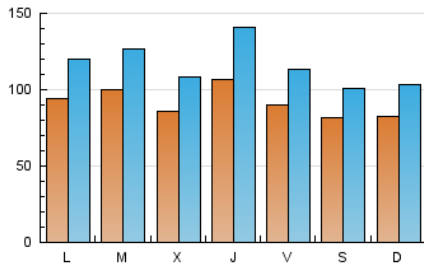

4. Gráficas (Nacional e Internacional)

4.1 Por día de la semana (promedio)

N. únicos / Visitas (x 100)