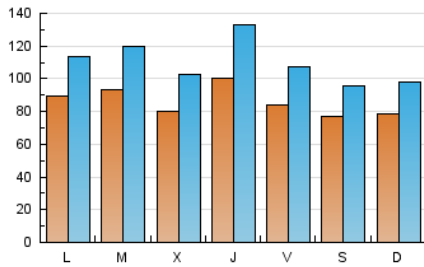

4. Gráficas (Nacional)

4.1 Por día de la semana (promedio)

N. únicos / Visitas (x 100)