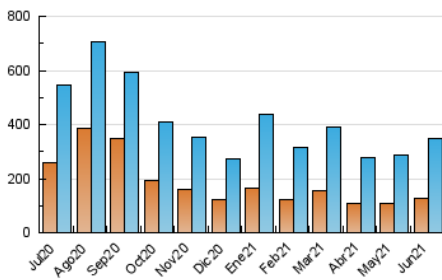

### 1. Cifras totales y promedios (Nacional e Internacional)

MES - AÑO	NAVEGADORES UNICOS	VISITAS	PAGINAS
Junio - 2021	127.425	348.481	507.999
<b>PROMEDIO DIARIO</b>	<b>9.170</b>	<b>11.616</b>	<b>16.933</b>
<b>PROMEDIO LUNES-VIERNES</b>	9.521	12.131	17.601
<b>PROMEDIO SABADO-DOMINGO</b>	8.207	10.200	15.098
<b>PAGINAS / VISITAS</b>	1,46		
<b>DURACION MEDIA VISITAS</b>	0:01:10		
<b>DURACION MEDIA PAGINAS</b>	0:02:33		

### 3. Por día del mes (Nacional e Internacional)

Día	N. únicos	Visitas	Páginas	Día	N. únicos	Visitas	Páginas	Día	N. únicos	Visitas	Páginas
1	13.344	16.530	23.101	11	9.859	12.190	18.075	21	6.563	8.077	11.906
2	8.663	10.893	15.388	12	7.329	8.948	13.193	22	6.869	8.662	13.074
3	13.910	18.959	27.644	13	10.528	12.820	18.697	23	6.339	8.007	12.306
4	11.012	14.350	21.556	14	10.547	13.198	18.550	24	5.822	7.641	12.282
5	10.987	13.876	21.320	15	10.763	13.727	19.611	25	5.716	7.218	10.999
6	7.626	9.732	14.448	16	11.481	14.434	20.219	26	7.495	9.455	13.519
7	9.801	12.479	17.561	17	9.350	12.273	17.742	27	8.971	11.065	16.235
8	11.051	14.348	20.893	18	9.429	11.614	17.188	28	10.897	14.157	20.618
9	9.241	11.944	17.507	19	6.691	8.103	11.981	29	7.939	9.994	14.566
10	13.702	17.315	24.185	20	6.030	7.602	11.389	30	7.156	8.870	12.246

4. Gráficas (Nacional e Internacional)

4.1 Por día de la semana (promedio)

N. únicos / Visitas (x 100)

Páginas (x 100)

4.2 Por franja horaria (promedio)

Visitas (x 1000)

Páginas (x 1000)

4.3 Por meses

N. únicos / Visitas (x 1000)

Páginas (x 1000)