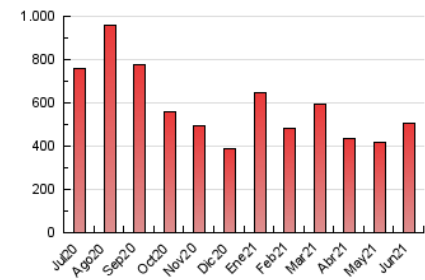

### 1. Cifras totales y promedios (Nacional e Internacional)

MES - AÑO	NAVEGADORES UNICOS	VISITAS	PAGINAS
Junio - 2021	127.425	348.481	507.999
<b>PROMEDIO DIARIO</b>	<b>9.170</b>	<b>11.616</b>	<b>16.933</b>
<b>PROMEDIO LUNES-VIERNES</b>	9.521	12.131	17.601
<b>PROMEDIO SABADO-DOMINGO</b>	8.207	10.200	15.098
<b>PAGINAS / VISITAS</b>	1,46		
<b>DURACION MEDIA VISITAS</b>	0:01:10		
<b>DURACION MEDIA PAGINAS</b>	0:02:33		

### 3. Por día del mes (Nacional e Internacional)

Día	N. únicos	Visitas	Páginas	Día	N. únicos	Visitas	Páginas	Día	N. únicos	Visitas	Páginas
1	13.344	16.530	23.101	11	9.859	12.190	18.075	21	6.563	8.077	11.906
2	8.663	10.893	15.388	12	7.329	8.948	13.193	22	6.869	8.662	13.074
3	13.910	18.959	27.644	13	10.528	12.820	18.697	23	6.339	8.007	12.306
4	11.012	14.350	21.556	14	10.547	13.198	18.550	24	5.822	7.641	12.282
5	10.987	13.876	21.320	15	10.763	13.727	19.611	25	5.716	7.218	10.999
6	7.626	9.732	14.448	16	11.481	14.434	20.219	26	7.495	9.455	13.519
7	9.801	12.479	17.561	17	9.350	12.273	17.742	27	8.971	11.065	16.235
8	11.051	14.348	20.893	18	9.429	11.614	17.188	28	10.897	14.157	20.618
9	9.241	11.944	17.507	19	6.691	8.103	11.981	29	7.939	9.994	14.566
10	13.702	17.315	24.185	20	6.030	7.602	11.389	30	7.156	8.870	12.246

4. Gráficas (Nacional e Internacional)

4.1 Por día de la semana (promedio)

N. únicos / Visitas (x 100)

Páginas (x 100)

4.2 Por franja horaria (promedio)

Visitas (x 1000)

Páginas (x 1000)

4.3 Por meses

N. únicos / Visitas (x 1000)

Páginas (x 1000)