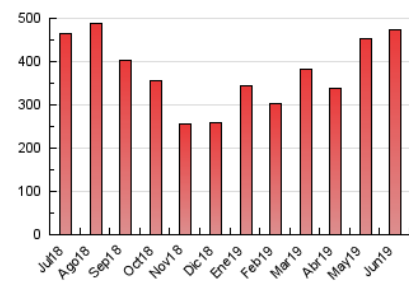

#### 1. Cifras totales y promedios (Nacional)

MES - AÑO	NAVEGADORES UNICOS	VISITAS	PAGINAS
Junio - 2019	129.079	302.274	472.315
<b>PROMEDIO DIARIO</b>	<b>8.323</b>	<b>10.076</b>	<b>15.744</b>
<b>PROMEDIO LUNES-VIERNES</b>	9.314	11.347	17.856
<b>PROMEDIO SABADO-DOMINGO</b>	6.342	7.533	11.521
<b>PAGINAS / VISITAS</b>	1,56		
<b>DURACION MEDIA VISITAS</b>	0:01:06		
<b>DURACION MEDIA PAGINAS</b>	0:01:57		

#### 3. Por día del mes (Nacional)

Día	N. únicos	Visitas	Páginas	Día	N. únicos	Visitas	Páginas	Día	N. únicos	Visitas	Páginas
1	4.049	5.099	8.228	11	9.103	11.589	17.860	21	10.681	12.643	19.262
2	3.969	4.940	8.391	12	11.315	13.706	22.575	22	12.039	13.918	20.191
3	5.998	7.843	12.220	13	7.305	8.901	13.946	23	10.505	12.149	17.803
4	7.374	9.570	14.809	14	16.465	18.728	33.117	24	6.028	7.257	11.687
5	10.226	12.186	17.082	15	6.680	7.933	13.714	25	13.452	17.262	29.841
6	8.489	10.116	14.851	16	5.776	6.997	11.000	26	7.104	8.726	13.712
7	5.303	6.427	9.718	17	10.122	11.828	20.388	27	7.818	9.881	15.846
8	4.837	5.709	8.611	18	14.287	16.549	25.048	28	8.685	11.315	17.412
9	5.586	6.672	9.262	19	10.163	12.623	18.596	29	5.943	7.030	10.317
10	9.521	11.798	17.296	20	6.833	7.997	11.844	30	4.036	4.882	7.688

4. Gráficas (Nacional)

4.1 Por día de la semana (promedio)

N. únicos / Visitas (x 100)

Páginas (x 100)

4.2 Por franja horaria (promedio)

Visitas (x 1000)

Páginas (x 1000)

4.3 Por meses

N. únicos / Visitas (x 1000)

Páginas (x 1000)