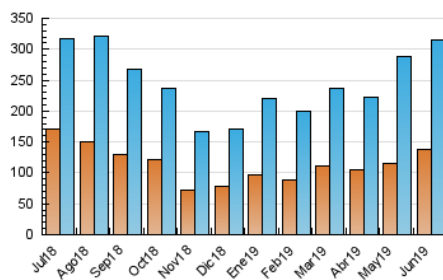

### 3. Por día del mes (Nacional e Internacional)

Día	N. únicos	Visitas	Páginas	Día	N. únicos	Visitas	Páginas	Día	N. únicos	Visitas	Páginas
1	4.266	5.344	8.581	11	9.521	12.059	18.496	21	11.126	13.152	19.906
2	4.189	5.177	8.676	12	11.828	14.266	23.344	22	12.570	14.451	20.922
3	6.291	8.210	12.703	13	7.736	9.365	14.552	23	10.930	12.616	18.397
4	7.808	10.089	15.519	14	17.252	19.546	34.267	24	6.323	7.619	12.198
5	10.595	12.605	17.641	15	7.087	8.377	14.474	25	13.927	17.802	30.616
6	8.948	10.621	15.448	16	6.035	7.279	11.391	26	7.492	9.145	14.236
7	5.640	6.795	10.213	17	10.482	12.253	20.977	27	8.193	10.292	16.347
8	5.074	5.961	8.921	18	14.750	17.092	25.724	28	9.059	11.742	18.010
9	5.838	6.952	9.609	19	10.518	13.042	19.122	29	6.190	7.329	10.742
10	9.987	12.343	17.976	20	7.178	8.360	12.297	30	4.339	5.208	8.120

4. Gráficas (Nacional e Internacional)

4.1 Por día de la semana (promedio)

N. únicos / Visitas (x 100)

Páginas (x 100)

4.2 Por franja horaria (promedio)

Visitas (x 1000)

Páginas (x 1000)

4.3 Por meses

N. únicos / Visitas (x 1000)

Páginas (x 1000)