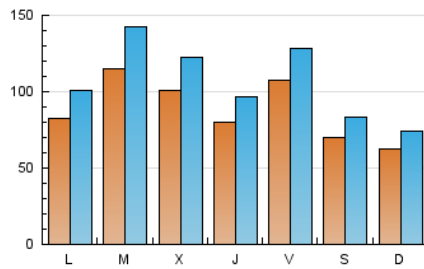

4. Gráficas (Nacional e Internacional)

4.1 Por día de la semana (promedio)

N. únicos / Visitas (x 100)