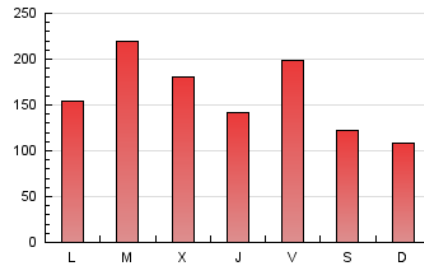

#### 1. Cifras totales y promedios (Nacional)

MES - AÑO	NAVEGADORES UNICOS	VISITAS	PAGINAS
Junio - 2019	129.079	302.274	472.315
<b>PROMEDIO DIARIO</b>	<b>8.323</b>	<b>10.076</b>	<b>15.744</b>
<b>PROMEDIO LUNES-VIERNES</b>	9.314	11.347	17.856
<b>PROMEDIO SABADO-DOMINGO</b>	6.342	7.533	11.521
<b>PAGINAS / VISITAS</b>	1,56		
<b>DURACION MEDIA VISITAS</b>	0:01:06		
<b>DURACION MEDIA PAGINAS</b>	0:01:57		

#### 3. Por día del mes (Nacional)

Día	N. únicos	Visitas	Páginas	Día	N. únicos	Visitas	Páginas	Día	N. únicos	Visitas	Páginas
1	4.049	5.099	8.228	11	9.103	11.589	17.860	21	10.681	12.643	19.262
2	3.969	4.940	8.391	12	11.315	13.706	22.575	22	12.039	13.918	20.191
3	5.998	7.843	12.220	13	7.305	8.901	13.946	23	10.505	12.149	17.803
4	7.374	9.570	14.809	14	16.465	18.728	33.117	24	6.028	7.257	11.687
5	10.226	12.186	17.082	15	6.680	7.933	13.714	25	13.452	17.262	29.841
6	8.489	10.116	14.851	16	5.776	6.997	11.000	26	7.104	8.726	13.712
7	5.303	6.427	9.718	17	10.122	11.828	20.388	27	7.818	9.881	15.846
8	4.837	5.709	8.611	18	14.287	16.549	25.048	28	8.685	11.315	17.412
9	5.586	6.672	9.262	19	10.163	12.623	18.596	29	5.943	7.030	10.317
10	9.521	11.798	17.296	20	6.833	7.997	11.844	30	4.036	4.882	7.688

4. Gráficas (Nacional)

4.1 Por día de la semana (promedio)

N. únicos / Visitas (x 100)

Páginas (x 100)

4.2 Por franja horaria (promedio)

Visitas (x 1000)

Páginas (x 1000)

4.3 Por meses