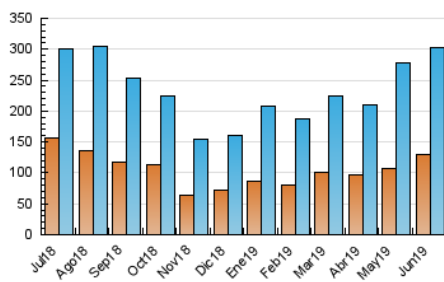

#### 3. Por día del mes (Nacional)

Día	N. únicos	Visitas	Páginas	Día	N. únicos	Visitas	Páginas	Día	N. únicos	Visitas	Páginas
1	4.049	5.099	8.228	11	9.103	11.589	17.860	21	10.681	12.643	19.262
2	3.969	4.940	8.391	12	11.315	13.706	22.575	22	12.039	13.918	20.191
3	5.998	7.843	12.220	13	7.305	8.901	13.946	23	10.505	12.149	17.803
4	7.374	9.570	14.809	14	16.465	18.728	33.117	24	6.028	7.257	11.687
5	10.226	12.186	17.082	15	6.680	7.933	13.714	25	13.452	17.262	29.841
6	8.489	10.116	14.851	16	5.776	6.997	11.000	26	7.104	8.726	13.712
7	5.303	6.427	9.718	17	10.122	11.828	20.388	27	7.818	9.881	15.846
8	4.837	5.709	8.611	18	14.287	16.549	25.048	28	8.685	11.315	17.412
9	5.586	6.672	9.262	19	10.163	12.623	18.596	29	5.943	7.030	10.317
10	9.521	11.798	17.296	20	6.833	7.997	11.844	30	4.036	4.882	7.688

4. Gráficas (Nacional)

4.1 Por día de la semana (promedio)

N. únicos / Visitas (x 100)

Páginas (x 100)

4.2 Por franja horaria (promedio)

Visitas (x 1000)

Páginas (x 1000)

4.3 Por meses

N. únicos / Visitas (x 1000)

Páginas (x 1000)