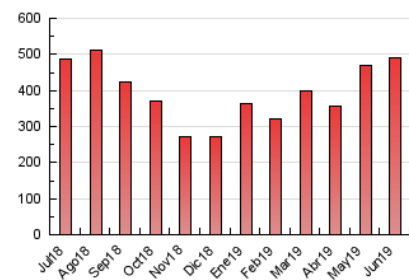

### 1. Cifras totales y promedios (Nacional e Internacional)

MES - AÑO	NAVEGADORES UNICOS	VISITAS	PAGINAS
Junio - 2019	138.185	315.092	489.425
<b>PROMEDIO DIARIO</b>	<b>8.706</b>	<b>10.503</b>	<b>16.314</b>
<b>PROMEDIO LUNES-VIERNES</b>	9.733	11.820	18.480
<b>PROMEDIO SABADO-DOMINGO</b>	6.652	7.869	11.983
<b>PAGINAS / VISITAS</b>	1,55		
<b>DURACION MEDIA VISITAS</b>	0:01:05		
<b>DURACION MEDIA PAGINAS</b>	0:01:57		

### 3. Por día del mes (Nacional e Internacional)

Día	N. únicos	Visitas	Páginas	Día	N. únicos	Visitas	Páginas	Día	N. únicos	Visitas	Páginas
1	4.266	5.344	8.581	11	9.521	12.059	18.496	21	11.126	13.152	19.906
2	4.189	5.177	8.676	12	11.828	14.266	23.344	22	12.570	14.451	20.922
3	6.291	8.210	12.703	13	7.736	9.365	14.552	23	10.930	12.616	18.397
4	7.808	10.089	15.519	14	17.252	19.546	34.267	24	6.323	7.619	12.198
5	10.595	12.605	17.641	15	7.087	8.377	14.474	25	13.927	17.802	30.616
6	8.948	10.621	15.448	16	6.035	7.279	11.391	26	7.492	9.145	14.236
7	5.640	6.795	10.213	17	10.482	12.253	20.977	27	8.193	10.292	16.347
8	5.074	5.961	8.921	18	14.750	17.092	25.724	28	9.059	11.742	18.010
9	5.838	6.952	9.609	19	10.518	13.042	19.122	29	6.190	7.329	10.742
10	9.987	12.343	17.976	20	7.178	8.360	12.297	30	4.339	5.208	8.120

4. Gráficas (Nacional e Internacional)

4.1 Por día de la semana (promedio)

N. únicos / Visitas (x 100)

Páginas (x 100)

4.2 Por franja horaria (promedio)

Visitas (x 1000)

Páginas (x 1000)

4.3 Por meses

N. únicos / Visitas (x 1000)

Páginas (x 1000)