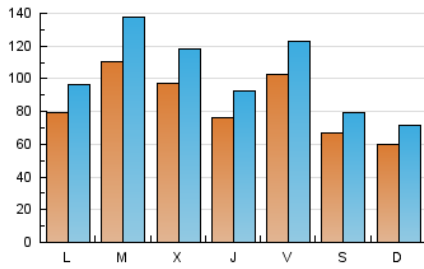

4. Gráficas (Nacional)

4.1 Por día de la semana (promedio)

N. únicos / Visitas (x 100)