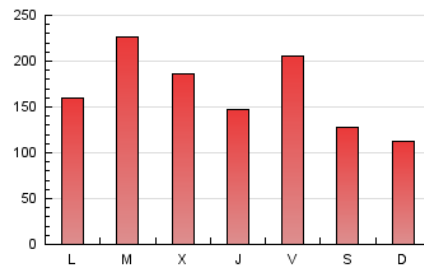

### 1. Cifras totales y promedios (Nacional e Internacional)

MES - AÑO	NAVEGADORES UNICOS	VISITAS	PAGINAS
Junio - 2019	138.185	315.092	489.425
<b>PROMEDIO DIARIO</b>	<b>8.706</b>	<b>10.503</b>	<b>16.314</b>
<b>PROMEDIO LUNES-VIERNES</b>	9.733	11.820	18.480
<b>PROMEDIO SABADO-DOMINGO</b>	6.652	7.869	11.983
<b>PAGINAS / VISITAS</b>	1,55		
<b>DURACION MEDIA VISITAS</b>	0:01:05		
<b>DURACION MEDIA PAGINAS</b>	0:01:57		

### 3. Por día del mes (Nacional e Internacional)

Día	N. únicos	Visitas	Páginas	Día	N. únicos	Visitas	Páginas	Día	N. únicos	Visitas	Páginas
1	4.266	5.344	8.581	11	9.521	12.059	18.496	21	11.126	13.152	19.906
2	4.189	5.177	8.676	12	11.828	14.266	23.344	22	12.570	14.451	20.922
3	6.291	8.210	12.703	13	7.736	9.365	14.552	23	10.930	12.616	18.397
4	7.808	10.089	15.519	14	17.252	19.546	34.267	24	6.323	7.619	12.198
5	10.595	12.605	17.641	15	7.087	8.377	14.474	25	13.927	17.802	30.616
6	8.948	10.621	15.448	16	6.035	7.279	11.391	26	7.492	9.145	14.236
7	5.640	6.795	10.213	17	10.482	12.253	20.977	27	8.193	10.292	16.347
8	5.074	5.961	8.921	18	14.750	17.092	25.724	28	9.059	11.742	18.010
9	5.838	6.952	9.609	19	10.518	13.042	19.122	29	6.190	7.329	10.742
10	9.987	12.343	17.976	20	7.178	8.360	12.297	30	4.339	5.208	8.120

4. Gráficas (Nacional e Internacional)

4.1 Por día de la semana (promedio)

N. únicos / Visitas (x 100)

Páginas (x 100)

4.2 Por franja horaria (promedio)

Visitas (x 1000)

Páginas (x 1000)

4.3 Por meses