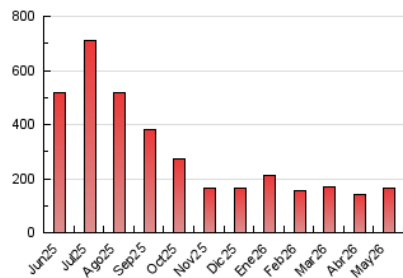

Páginas (x 1000)