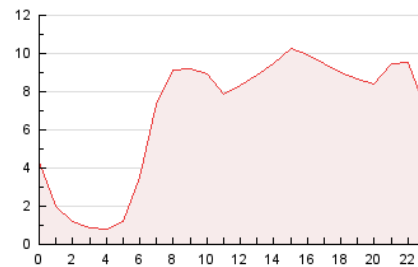

2. Secciones (Nacional e Internacional)

	PAGINAS	%
HOME	49.319	29.91 %
RESTO	115.589	70.09 %

3. Por día del mes (Nacional e Internacional)

Día	N. únicos	Visitas	Páginas	Día	N. únicos	Visitas	Páginas	Día	N. únicos	Visitas	Páginas
1	2.294	2.785	8.081	11	2.357	2.843	4.078	21	3.652	4.342	6.080
2	2.142	2.608	7.064	12	2.994	3.532	5.080	22	3.546	4.054	5.643
3	2.876	3.391	9.059	13	2.873	3.467	4.838	23	2.863	3.246	4.467
4	2.537	3.067	6.019	14	4.347	5.232	7.767	24	2.162	2.568	3.569
5	2.361	2.918	4.160	15	3.465	4.105	6.117	25	2.323	2.785	4.023
6	2.697	3.295	4.571	16	2.867	3.275	4.571	26	2.304	2.817	4.029
7	3.440	4.273	5.802	17	2.962	3.394	4.853	27	2.648	3.278	4.409
8	3.920	4.677	6.295	18	3.133	3.692	5.143	28	4.248	4.860	6.186
9	2.097	2.610	3.647	19	3.921	4.654	6.299	29	3.414	4.019	5.268
10	2.204	2.652	3.375	20	4.044	4.903	6.524	30	2.684	3.042	3.810
								31	2.719	3.196	4.081

4. Gráficas (Nacional e Internacional)

4.1 Por día de la semana (promedio)

N. únicos / Visitas (x 100)

Páginas (x 100)

4.2 Por franja horaria (promedio)

Visitas_ (x 1000)

Páginas (x 1000)

4.3 Por meses