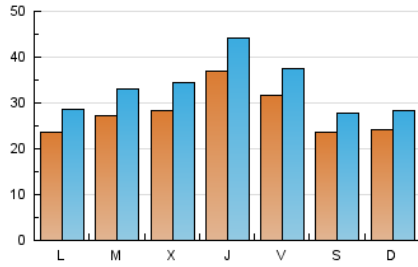

1. Cifras totales y promedios (Nacional)

MES - AÑO	NAVEGADORES UNICOS	VISITAS	PAGINAS
Mayo - 2026	48.586	103.072	155.755
PROMEDIO DIARIO	2.779	3.321	5.024
PROMEDIO LUNES-VIERNES	2.969	3.566	5.241
PROMEDIO SABADO-DOMINGO	2.382	2.807	4.569
PAGINAS / VISITAS	1,51		
DURACION MEDIA VISITAS	0:01:46		
TIEMPO INTERACCIÓN MEDIO	0:01:27		

2. Secciones (Nacional)

	PAGINAS	%
HOME	47.605	30.56 %
RESTO	108.150	69.44 %

3. Por día del mes (Nacional)

Día	N. únicos	Visitas	Páginas	Día	N. únicos	Visitas	Páginas	Día	N. únicos	Visitas	Páginas
1	2.166	2.642	7.657	11	2.078	2.582	3.733	21	3.343	3.986	5.676
2	2.027	2.481	6.767	12	2.765	3.280	4.775	22	3.361	3.876	5.370
3	2.674	3.168	8.511	13	2.679	3.243	4.485	23	2.720	3.065	4.227
4	2.331	2.859	5.579	14	4.131	4.987	7.446	24	2.038	2.425	3.382
5	2.228	2.769	3.940	15	3.259	3.891	5.831	25	2.165	2.605	3.790
6	2.552	3.086	4.359	16	2.673	3.067	4.301	26	2.168	2.685	3.836
7	3.277	4.061	5.541	17	2.783	3.187	4.609	27	2.517	3.063	4.193
8	3.752	4.475	6.069	18	2.917	3.452	4.856	28	4.061	4.625	5.894
9	1.970	2.463	3.453	19	3.768	4.491	6.056	29	3.245	3.815	5.011
10	2.023	2.453	3.146	20	3.580	4.410	5.965	30	2.408	2.785	3.474
								31	2.502	2.975	3.823

4. Gráficas (Nacional)

4.1 Por día de la semana (promedio)

N. únicos / Visitas (x 100)

Páginas (x 100)

4.2 Por franja horaria (promedio)

Visitas_ (x 1000)

Páginas (x 1000)

4.3 Por meses