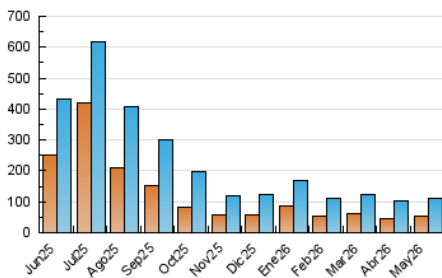

4.3 Por meses

N. únicos / Visitas (x 1000)