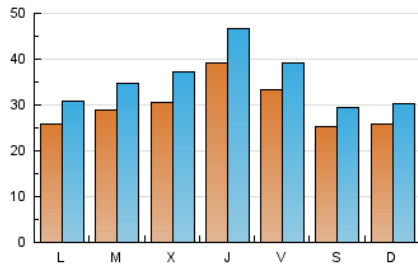

1. Cifras totales y promedios (Nacional e Internacional)

MES - AÑO	NAVEGADORES UNICOS	VISITAS	PAGINAS
Mayo - 2026	53.383	109.450	164.908
PROMEDIO DIARIO	2.971	3.535	5.320
PROMEDIO LUNES-VIERNES	3.168	3.790	5.543
PROMEDIO SABADO-DOMINGO	2.558	2.998	4.850
PAGINAS / VISITAS	1,50		
DURACION MEDIA VISITAS	0:01:46		
TIEMPO INTERACCIÓN MEDIO	0:01:23		

2. Secciones (Nacional e Internacional)

	PAGINAS	%
HOME	49.319	29.91 %
RESTO	115.589	70.09 %

3. Por día del mes (Nacional e Internacional)

Día	N. únicos	Visitas	Páginas	Día	N. únicos	Visitas	Páginas	Día	N. únicos	Visitas	Páginas
1	2.294	2.785	8.081	11	2.357	2.843	4.078	21	3.652	4.342	6.080
2	2.142	2.608	7.064	12	2.994	3.532	5.080	22	3.546	4.054	5.643
3	2.876	3.391	9.059	13	2.873	3.467	4.838	23	2.863	3.246	4.467
4	2.537	3.067	6.019	14	4.347	5.232	7.767	24	2.162	2.568	3.569
5	2.361	2.918	4.160	15	3.465	4.105	6.117	25	2.323	2.785	4.023
6	2.697	3.295	4.571	16	2.867	3.275	4.571	26	2.304	2.817	4.029
7	3.440	4.273	5.802	17	2.962	3.394	4.853	27	2.648	3.278	4.409
8	3.920	4.677	6.295	18	3.133	3.692	5.143	28	4.248	4.860	6.186
9	2.097	2.610	3.647	19	3.921	4.654	6.299	29	3.414	4.019	5.268
10	2.204	2.652	3.375	20	4.044	4.903	6.524	30	2.684	3.042	3.810
								31	2.719	3.196	4.081

4. Gráficas (Nacional e Internacional)

4.1 Por día de la semana (promedio)

N. únicos / Visitas (x 100)

Páginas (x 100)

4.2 Por franja horaria (promedio)

Visitas_ (x 1000)

Páginas (x 1000)

4.3 Por meses