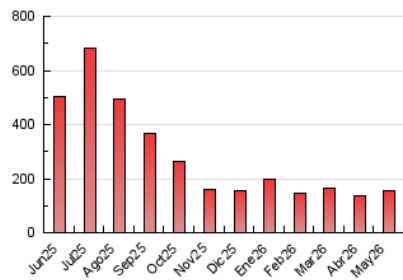

1. Cifras totales y promedios (Nacional)

MES - AÑO	NAVEGADORES UNICOS	VISITAS	PAGINAS
Mayo - 2026	48.586	103.072	155.755
PROMEDIO DIARIO	2.779	3.321	5.024
PROMEDIO LUNES-VIERNES	2.969	3.566	5.241
PROMEDIO SABADO-DOMINGO	2.382	2.807	4.569
PAGINAS / VISITAS	1,51		
DURACION MEDIA VISITAS	0:01:46		
TIEMPO INTERACCIÓN MEDIO	0:01:27		

2. Secciones (Nacional)

	PAGINAS	%
HOME	47.605	30.56 %
RESTO	108.150	69.44 %

3. Por día del mes (Nacional)

Día	N. únicos	Visitas	Páginas	Día	N. únicos	Visitas	Páginas	Día	N. únicos	Visitas	Páginas
1	2.166	2.642	7.657	11	2.078	2.582	3.733	21	3.343	3.986	5.676
2	2.027	2.481	6.767	12	2.765	3.280	4.775	22	3.361	3.876	5.370
3	2.674	3.168	8.511	13	2.679	3.243	4.485	23	2.720	3.065	4.227
4	2.331	2.859	5.579	14	4.131	4.987	7.446	24	2.038	2.425	3.382
5	2.228	2.769	3.940	15	3.259	3.891	5.831	25	2.165	2.605	3.790
6	2.552	3.086	4.359	16	2.673	3.067	4.301	26	2.168	2.685	3.836
7	3.277	4.061	5.541	17	2.783	3.187	4.609	27	2.517	3.063	4.193
8	3.752	4.475	6.069	18	2.917	3.452	4.856	28	4.061	4.625	5.894
9	1.970	2.463	3.453	19	3.768	4.491	6.056	29	3.245	3.815	5.011
10	2.023	2.453	3.146	20	3.580	4.410	5.965	30	2.408	2.785	3.474
								31	2.502	2.975	3.823

4. Gráficas (Nacional)

4.1 Por día de la semana (promedio)

N. únicos / Visitas (x 100)

Páginas (x 100)

4.2 Por franja horaria (promedio)

Visitas_ (x 1000)

Páginas (x 1000)

4.3 Por meses

N. únicos / Visitas (x 1000)

Páginas (x 1000)

5. Observaciones

Este Medio Electrónico de Comunicación ha sido medido por la herramienta Google Analytics de Google (GA4).

6. Definiciones básicas (Para más información ver Normas Técnicas para el Control de los Medios Electrónicos de Comunicación)