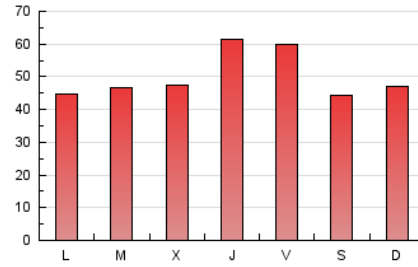

1. Cifras totales y promedios (Nacional)

MES - AÑO	NAVEGADORES UNICOS	VISITAS	PAGINAS
Mayo - 2026	48.586	103.072	155.755
PROMEDIO DIARIO	2.779	3.321	5.024
PROMEDIO LUNES-VIERNES	2.969	3.566	5.241
PROMEDIO SABADO-DOMINGO	2.382	2.807	4.569
PAGINAS / VISITAS	1,51		
DURACION MEDIA VISITAS	0:01:46		
TIEMPO INTERACCIÓN MEDIO	0:01:27		

2. Secciones (Nacional)

	PAGINAS	%
HOME	47.605	30.56 %
RESTO	108.150	69.44 %

3. Por día del mes (Nacional)

Día	N. únicos	Visitas	Páginas	Día	N. únicos	Visitas	Páginas	Día	N. únicos	Visitas	Páginas
1	2.166	2.642	7.657	11	2.078	2.582	3.733	21	3.343	3.986	5.676
2	2.027	2.481	6.767	12	2.765	3.280	4.775	22	3.361	3.876	5.370
3	2.674	3.168	8.511	13	2.679	3.243	4.485	23	2.720	3.065	4.227
4	2.331	2.859	5.579	14	4.131	4.987	7.446	24	2.038	2.425	3.382
5	2.228	2.769	3.940	15	3.259	3.891	5.831	25	2.165	2.605	3.790
6	2.552	3.086	4.359	16	2.673	3.067	4.301	26	2.168	2.685	3.836
7	3.277	4.061	5.541	17	2.783	3.187	4.609	27	2.517	3.063	4.193
8	3.752	4.475	6.069	18	2.917	3.452	4.856	28	4.061	4.625	5.894
9	1.970	2.463	3.453	19	3.768	4.491	6.056	29	3.245	3.815	5.011
10	2.023	2.453	3.146	20	3.580	4.410	5.965	30	2.408	2.785	3.474
								31	2.502	2.975	3.823

4. Gráficas (Nacional)

4.1 Por día de la semana (promedio)

N. únicos / Visitas (x 100)

Páginas (x 100)

4.2 Por franja horaria (promedio)

Visitas_ (x 1000)

Páginas (x 1000)

4.3 Por meses