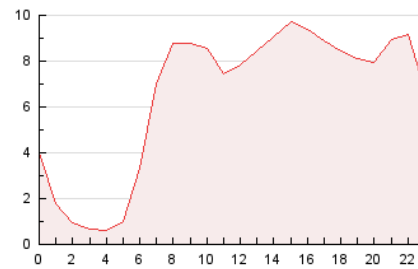

2. Secciones (Nacional)

	PAGINAS	%
HOME	47.605	30.56 %
RESTO	108.150	69.44 %

3. Por día del mes (Nacional)

Día	N. únicos	Visitas	Páginas	Día	N. únicos	Visitas	Páginas	Día	N. únicos	Visitas	Páginas
1	2.166	2.642	7.657	11	2.078	2.582	3.733	21	3.343	3.986	5.676
2	2.027	2.481	6.767	12	2.765	3.280	4.775	22	3.361	3.876	5.370
3	2.674	3.168	8.511	13	2.679	3.243	4.485	23	2.720	3.065	4.227
4	2.331	2.859	5.579	14	4.131	4.987	7.446	24	2.038	2.425	3.382
5	2.228	2.769	3.940	15	3.259	3.891	5.831	25	2.165	2.605	3.790
6	2.552	3.086	4.359	16	2.673	3.067	4.301	26	2.168	2.685	3.836
7	3.277	4.061	5.541	17	2.783	3.187	4.609	27	2.517	3.063	4.193
8	3.752	4.475	6.069	18	2.917	3.452	4.856	28	4.061	4.625	5.894
9	1.970	2.463	3.453	19	3.768	4.491	6.056	29	3.245	3.815	5.011
10	2.023	2.453	3.146	20	3.580	4.410	5.965	30	2.408	2.785	3.474
								31	2.502	2.975	3.823

4. Gráficas (Nacional)

4.1 Por día de la semana (promedio)

N. únicos / Visitas (x 100)

Páginas (x 100)

4.2 Por franja horaria (promedio)

Visitas_ (x 1000)

Páginas (x 1000)

4.3 Por meses

N. únicos / Visitas (x 1000)

Páginas (x 1000)

5. Observaciones

Este Medio Electrónico de Comunicación ha sido medido por la herramienta Google Analytics de Google (GA4).

6. Definiciones básicas (Para más información ver Normas Técnicas para el Control de los Medios Electrónicos de Comunicación)