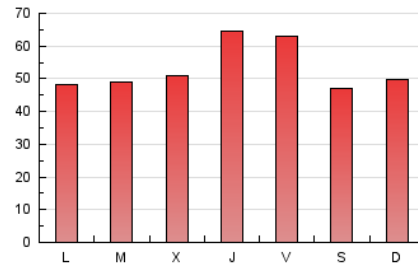

1. Cifras totales y promedios (Nacional e Internacional)

MES - AÑO	NAVEGADORES UNICOS	VISITAS	PAGINAS
Mayo - 2026	53.383	109.450	164.908
PROMEDIO DIARIO	2.971	3.535	5.320
PROMEDIO LUNES-VIERNES	3.168	3.790	5.543
PROMEDIO SABADO-DOMINGO	2.558	2.998	4.850
PAGINAS / VISITAS	1,50		
DURACION MEDIA VISITAS	0:01:46		
TIEMPO INTERACCIÓN MEDIO	0:01:23		

2. Secciones (Nacional e Internacional)

	PAGINAS	%
HOME	49.319	29.91 %
RESTO	115.589	70.09 %

3. Por día del mes (Nacional e Internacional)

Día	N. únicos	Visitas	Páginas	Día	N. únicos	Visitas	Páginas	Día	N. únicos	Visitas	Páginas
1	2.294	2.785	8.081	11	2.357	2.843	4.078	21	3.652	4.342	6.080
2	2.142	2.608	7.064	12	2.994	3.532	5.080	22	3.546	4.054	5.643
3	2.876	3.391	9.059	13	2.873	3.467	4.838	23	2.863	3.246	4.467
4	2.537	3.067	6.019	14	4.347	5.232	7.767	24	2.162	2.568	3.569
5	2.361	2.918	4.160	15	3.465	4.105	6.117	25	2.323	2.785	4.023
6	2.697	3.295	4.571	16	2.867	3.275	4.571	26	2.304	2.817	4.029
7	3.440	4.273	5.802	17	2.962	3.394	4.853	27	2.648	3.278	4.409
8	3.920	4.677	6.295	18	3.133	3.692	5.143	28	4.248	4.860	6.186
9	2.097	2.610	3.647	19	3.921	4.654	6.299	29	3.414	4.019	5.268
10	2.204	2.652	3.375	20	4.044	4.903	6.524	30	2.684	3.042	3.810
								31	2.719	3.196	4.081

4. Gráficas (Nacional e Internacional)

4.1 Por día de la semana (promedio)

N. únicos / Visitas (x 100)

Páginas (x 100)

4.2 Por franja horaria (promedio)

Visitas_ (x 1000)

Páginas (x 1000)

4.3 Por meses