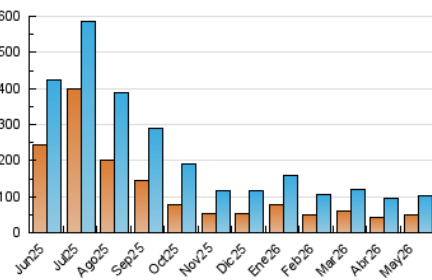

1. Cifras totales y promedios (Nacional)

MES - AÑO	NAVEGADORES UNICOS	VISITAS	PAGINAS
Mayo - 2026	48.586	103.072	155.755
PROMEDIO DIARIO	2.779	3.321	5.024
PROMEDIO LUNES-VIERNES	2.969	3.566	5.241
PROMEDIO SABADO-DOMINGO	2.382	2.807	4.569
PAGINAS / VISITAS	1,51		
DURACION MEDIA VISITAS	0:01:46		
TIEMPO INTERACCIÓN MEDIO	0:01:27		

2. Secciones (Nacional)

	PAGINAS	%
HOME	47.605	30.56 %
RESTO	108.150	69.44 %

3. Por día del mes (Nacional)

Día	N. únicos	Visitas	Páginas	Día	N. únicos	Visitas	Páginas	Día	N. únicos	Visitas	Páginas
1	2.166	2.642	7.657	11	2.078	2.582	3.733	21	3.343	3.986	5.676
2	2.027	2.481	6.767	12	2.765	3.280	4.775	22	3.361	3.876	5.370
3	2.674	3.168	8.511	13	2.679	3.243	4.485	23	2.720	3.065	4.227
4	2.331	2.859	5.579	14	4.131	4.987	7.446	24	2.038	2.425	3.382
5	2.228	2.769	3.940	15	3.259	3.891	5.831	25	2.165	2.605	3.790
6	2.552	3.086	4.359	16	2.673	3.067	4.301	26	2.168	2.685	3.836
7	3.277	4.061	5.541	17	2.783	3.187	4.609	27	2.517	3.063	4.193
8	3.752	4.475	6.069	18	2.917	3.452	4.856	28	4.061	4.625	5.894
9	1.970	2.463	3.453	19	3.768	4.491	6.056	29	3.245	3.815	5.011
10	2.023	2.453	3.146	20	3.580	4.410	5.965	30	2.408	2.785	3.474
								31	2.502	2.975	3.823

4. Gráficas (Nacional)

4.1 Por día de la semana (promedio)

N. únicos / Visitas (x 100)

Páginas (x 100)

4.2 Por franja horaria (promedio)

Visitas_ (x 1000)

Páginas (x 1000)

4.3 Por meses

N. únicos / Visitas (x 1000)

Páginas (x 1000)

5. Observaciones

Este Medio Electrónico de Comunicación ha sido medido por la herramienta Google Analytics de Google (GA4).

6. Definiciones básicas (Para más información ver Normas Técnicas para el Control de los Medios Electrónicos de Comunicación)