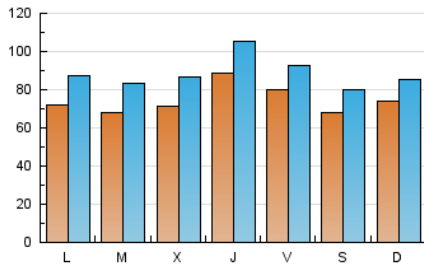

1. Cifras totales y promedios (Nacional)

MES - AÑO	NAVEGADORES UNICOS	VISITAS	PAGINAS
Mayo - 2022	118.945	273.974	423.334
PROMEDIO DIARIO	7.430	8.838	13.656
PROMEDIO LUNES-VIERNES	7.560	9.057	14.142
PROMEDIO SABADO-DOMINGO	7.113	8.301	12.468
PAGINAS / VISITAS	1,55		
DURACION MEDIA VISITAS	0:01:00		
DURACION MEDIA PAGINAS	0:01:50		

2. Secciones (Nacional)

	PAGINAS	%
HOME	93.493	22.08 %
RESTO	329.841	77.92 %

3. Por día del mes (Nacional)

Día	N. únicos	Visitas	Páginas	Día	N. únicos	Visitas	Páginas	Día	N. únicos	Visitas	Páginas
1	11.624	12.883	18.326	11	6.748	8.170	13.071	21	10.604	11.938	17.441
2	10.554	12.385	20.010	12	13.689	15.933	24.429	22	6.462	7.541	11.407
3	6.536	7.986	13.019	13	9.491	10.718	15.811	23	6.580	7.941	12.302
4	6.510	8.100	12.775	14	5.563	6.427	9.433	24	8.214	10.072	15.346
5	5.237	6.525	10.298	15	4.888	5.864	8.677	25	6.008	7.349	11.390
6	4.409	5.419	9.031	16	5.801	7.294	11.595	26	7.871	9.418	14.616
7	5.147	6.622	10.851	17	6.936	8.464	13.228	27	8.823	10.203	15.012
8	5.610	6.588	10.654	18	9.347	10.934	16.851	28	5.786	6.894	10.492
9	4.360	5.370	8.730	19	8.790	10.346	15.623	29	8.337	9.953	14.932
10	5.409	6.662	10.593	20	9.173	10.663	16.272	30	8.770	10.841	17.749
								31	7.053	8.471	13.370

4. Gráficas (Nacional)

4.1 Por día de la semana (promedio)

N. únicos / Visitas (x 100)

Páginas (x 100)

4.2 Por franja horaria (promedio)

Visitas (x 1000)

Páginas (x 1000)

4.3 Por meses