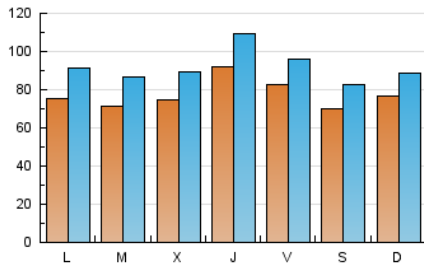

1. Cifras totales y promedios (Nacional e Internacional)

MES - AÑO	NAVEGADORES UNICOS	VISITAS	PAGINAS
Mayo - 2022	125.606	284.225	438.817
PROMEDIO DIARIO	7.723	9.169	14.155
PROMEDIO LUNES-VIERNES	7.863	9.395	14.652
PROMEDIO SABADO-DOMINGO	7.380	8.616	12.941
PAGINAS / VISITAS	1,54		
DURACION MEDIA VISITAS	0:01:00		
DURACION MEDIA PAGINAS	0:01:49		

2. Secciones (Nacional e Internacional)

	PAGINAS	%
HOME	95.949	21.87 %
RESTO	342.868	78.13 %

3. Por día del mes (Nacional e Internacional)

Día	N. únicos	Visitas	Páginas	Día	N. únicos	Visitas	Páginas	Día	N. únicos	Visitas	Páginas
1	12.007	13.312	18.976	11	7.007	8.461	13.467	21	10.963	12.359	18.048
2	10.948	12.813	20.666	12	14.126	16.373	25.061	22	6.753	7.876	11.891
3	6.849	8.296	13.470	13	9.790	11.020	16.307	23	6.886	8.269	12.802
4	6.734	8.332	13.107	14	5.741	6.629	9.700	24	8.512	10.398	15.845
5	5.438	6.746	10.619	15	5.059	6.060	9.040	25	6.300	7.654	11.840
6	4.597	5.638	9.382	16	6.027	7.551	11.963	26	8.158	9.763	15.136
7	5.366	6.866	11.202	17	7.238	8.801	13.753	27	9.176	10.596	15.619
8	5.792	6.785	10.943	18	9.728	11.360	17.500	28	6.050	7.231	10.998
9	4.539	5.573	9.072	19	9.134	10.773	16.274	29	8.693	10.427	15.671
10	5.651	6.938	11.021	20	9.555	11.091	16.903	30	9.208	11.365	18.596
								31	7.391	8.869	13.945

4. Gráficas (Nacional e Internacional)

4.1 Por día de la semana (promedio)

N. únicos / Visitas (x 100)

Páginas (x 100)

4.2 Por franja horaria (promedio)

Visitas (x 1000)

Páginas (x 1000)

4.3 Por meses