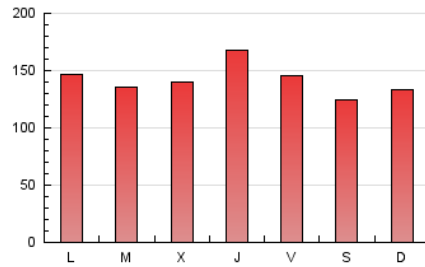

1. Cifras totales y promedios (Nacional e Internacional)

MES - AÑO	NAVEGADORES UNICOS	VISITAS	PAGINAS
Mayo - 2022	125.606	284.225	438.817
PROMEDIO DIARIO	7.723	9.169	14.155
PROMEDIO LUNES-VIERNES	7.863	9.395	14.652
PROMEDIO SABADO-DOMINGO	7.380	8.616	12.941
PAGINAS / VISITAS	1,54		
DURACION MEDIA VISITAS	0:01:00		
DURACION MEDIA PAGINAS	0:01:49		

2. Secciones (Nacional e Internacional)

	PAGINAS	%
HOME	95.949	21.87 %
RESTO	342.868	78.13 %

3. Por día del mes (Nacional e Internacional)

Día	N. únicos	Visitas	Páginas	Día	N. únicos	Visitas	Páginas	Día	N. únicos	Visitas	Páginas
1	12.007	13.312	18.976	11	7.007	8.461	13.467	21	10.963	12.359	18.048
2	10.948	12.813	20.666	12	14.126	16.373	25.061	22	6.753	7.876	11.891
3	6.849	8.296	13.470	13	9.790	11.020	16.307	23	6.886	8.269	12.802
4	6.734	8.332	13.107	14	5.741	6.629	9.700	24	8.512	10.398	15.845
5	5.438	6.746	10.619	15	5.059	6.060	9.040	25	6.300	7.654	11.840
6	4.597	5.638	9.382	16	6.027	7.551	11.963	26	8.158	9.763	15.136
7	5.366	6.866	11.202	17	7.238	8.801	13.753	27	9.176	10.596	15.619
8	5.792	6.785	10.943	18	9.728	11.360	17.500	28	6.050	7.231	10.998
9	4.539	5.573	9.072	19	9.134	10.773	16.274	29	8.693	10.427	15.671
10	5.651	6.938	11.021	20	9.555	11.091	16.903	30	9.208	11.365	18.596
								31	7.391	8.869	13.945

4. Gráficas (Nacional e Internacional)

4.1 Por día de la semana (promedio)

N. únicos / Visitas (x 100)

Páginas (x 100)

4.2 Por franja horaria (promedio)

Visitas (x 1000)

Páginas (x 1000)

4.3 Por meses