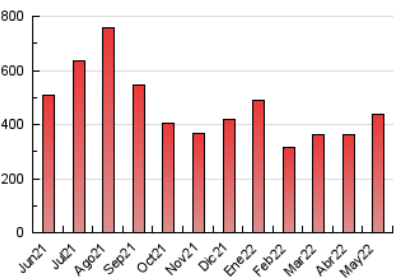

Páginas (x 1000)