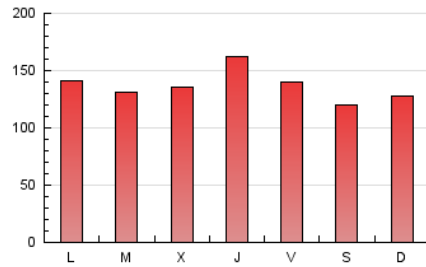

1. Cifras totales y promedios (Nacional)

MES - AÑO	NAVEGADORES UNICOS	VISITAS	PAGINAS
Mayo - 2022	118.945	273.974	423.334
PROMEDIO DIARIO	7.430	8.838	13.656
PROMEDIO LUNES-VIERNES	7.560	9.057	14.142
PROMEDIO SABADO-DOMINGO	7.113	8.301	12.468
PAGINAS / VISITAS	1,55		
DURACION MEDIA VISITAS	0:01:00		
DURACION MEDIA PAGINAS	0:01:50		

2. Secciones (Nacional)

	PAGINAS	%
HOME	93.493	22.08 %
RESTO	329.841	77.92 %

3. Por día del mes (Nacional)

Día	N. únicos	Visitas	Páginas	Día	N. únicos	Visitas	Páginas	Día	N. únicos	Visitas	Páginas
1	11.624	12.883	18.326	11	6.748	8.170	13.071	21	10.604	11.938	17.441
2	10.554	12.385	20.010	12	13.689	15.933	24.429	22	6.462	7.541	11.407
3	6.536	7.986	13.019	13	9.491	10.718	15.811	23	6.580	7.941	12.302
4	6.510	8.100	12.775	14	5.563	6.427	9.433	24	8.214	10.072	15.346
5	5.237	6.525	10.298	15	4.888	5.864	8.677	25	6.008	7.349	11.390
6	4.409	5.419	9.031	16	5.801	7.294	11.595	26	7.871	9.418	14.616
7	5.147	6.622	10.851	17	6.936	8.464	13.228	27	8.823	10.203	15.012
8	5.610	6.588	10.654	18	9.347	10.934	16.851	28	5.786	6.894	10.492
9	4.360	5.370	8.730	19	8.790	10.346	15.623	29	8.337	9.953	14.932
10	5.409	6.662	10.593	20	9.173	10.663	16.272	30	8.770	10.841	17.749
								31	7.053	8.471	13.370

4. Gráficas (Nacional)

4.1 Por día de la semana (promedio)

N. únicos / Visitas (x 100)

Páginas (x 100)

4.2 Por franja horaria (promedio)

Visitas (x 1000)

Páginas (x 1000)

4.3 Por meses