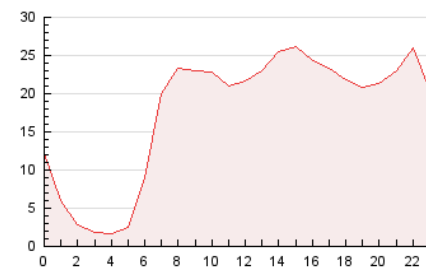

2. Secciones (Nacional)

	PAGINAS	%
HOME	93.493	22.08 %
RESTO	329.841	77.92 %

3. Por día del mes (Nacional)

Día	N. únicos	Visitas	Páginas	Día	N. únicos	Visitas	Páginas	Día	N. únicos	Visitas	Páginas
1	11.624	12.883	18.326	11	6.748	8.170	13.071	21	10.604	11.938	17.441
2	10.554	12.385	20.010	12	13.689	15.933	24.429	22	6.462	7.541	11.407
3	6.536	7.986	13.019	13	9.491	10.718	15.811	23	6.580	7.941	12.302
4	6.510	8.100	12.775	14	5.563	6.427	9.433	24	8.214	10.072	15.346
5	5.237	6.525	10.298	15	4.888	5.864	8.677	25	6.008	7.349	11.390
6	4.409	5.419	9.031	16	5.801	7.294	11.595	26	7.871	9.418	14.616
7	5.147	6.622	10.851	17	6.936	8.464	13.228	27	8.823	10.203	15.012
8	5.610	6.588	10.654	18	9.347	10.934	16.851	28	5.786	6.894	10.492
9	4.360	5.370	8.730	19	8.790	10.346	15.623	29	8.337	9.953	14.932
10	5.409	6.662	10.593	20	9.173	10.663	16.272	30	8.770	10.841	17.749
								31	7.053	8.471	13.370

4. Gráficas (Nacional)

4.1 Por día de la semana (promedio)

N. únicos / Visitas (x 100)

Páginas (x 100)

4.2 Por franja horaria (promedio)

Visitas (x 1000)

Páginas (x 1000)

4.3 Por meses