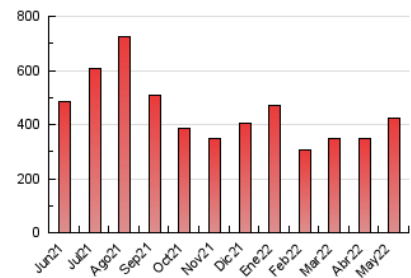

1. Cifras totales y promedios (Nacional)

MES - AÑO	NAVEGADORES UNICOS	VISITAS	PAGINAS
Mayo - 2022	118.945	273.974	423.334
PROMEDIO DIARIO	7.430	8.838	13.656
PROMEDIO LUNES-VIERNES	7.560	9.057	14.142
PROMEDIO SABADO-DOMINGO	7.113	8.301	12.468
PAGINAS / VISITAS	1,55		
DURACION MEDIA VISITAS	0:01:00		
DURACION MEDIA PAGINAS	0:01:50		

2. Secciones (Nacional)

	PAGINAS	%
HOME	93.493	22.08 %
RESTO	329.841	77.92 %

3. Por día del mes (Nacional)

Día	N. únicos	Visitas	Páginas	Día	N. únicos	Visitas	Páginas	Día	N. únicos	Visitas	Páginas
1	11.624	12.883	18.326	11	6.748	8.170	13.071	21	10.604	11.938	17.441
2	10.554	12.385	20.010	12	13.689	15.933	24.429	22	6.462	7.541	11.407
3	6.536	7.986	13.019	13	9.491	10.718	15.811	23	6.580	7.941	12.302
4	6.510	8.100	12.775	14	5.563	6.427	9.433	24	8.214	10.072	15.346
5	5.237	6.525	10.298	15	4.888	5.864	8.677	25	6.008	7.349	11.390
6	4.409	5.419	9.031	16	5.801	7.294	11.595	26	7.871	9.418	14.616
7	5.147	6.622	10.851	17	6.936	8.464	13.228	27	8.823	10.203	15.012
8	5.610	6.588	10.654	18	9.347	10.934	16.851	28	5.786	6.894	10.492
9	4.360	5.370	8.730	19	8.790	10.346	15.623	29	8.337	9.953	14.932
10	5.409	6.662	10.593	20	9.173	10.663	16.272	30	8.770	10.841	17.749
								31	7.053	8.471	13.370

4. Gráficas (Nacional)

4.1 Por día de la semana (promedio)

N. únicos / Visitas (x 100)

Páginas (x 100)

4.2 Por franja horaria (promedio)

Visitas (x 1000)

Páginas (x 1000)

4.3 Por meses

N. únicos / Visitas (x 1000)

Páginas (x 1000)

5. Observaciones

Este Medio Electrónico de Comunicación ha sido medido por la herramienta Google Analytics de Google

6. Definiciones básicas (Para más información ver Normas Técnicas para el Control de los Medios Electrónicos de Comunicación)