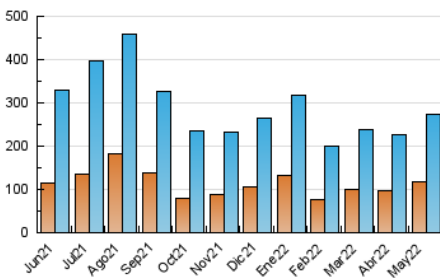

4.3 Por meses

N. únicos / Visitas (x 1000)