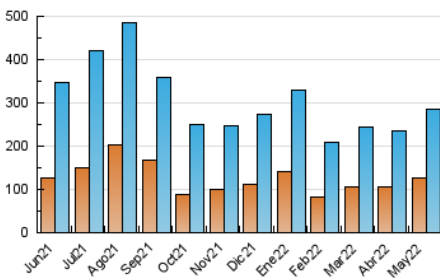

4.3 Por meses

N. únicos / Visitas (x 1000)