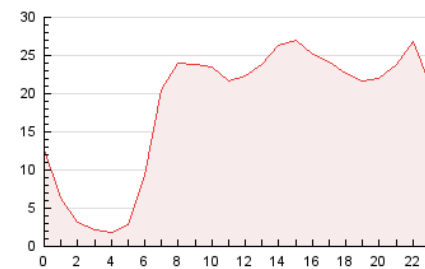

2. Secciones (Nacional e Internacional)

	PAGINAS	%
HOME	95.949	21.87 %
RESTO	342.868	78.13 %

3. Por día del mes (Nacional e Internacional)

Día	N. únicos	Visitas	Páginas	Día	N. únicos	Visitas	Páginas	Día	N. únicos	Visitas	Páginas
1	12.007	13.312	18.976	11	7.007	8.461	13.467	21	10.963	12.359	18.048
2	10.948	12.813	20.666	12	14.126	16.373	25.061	22	6.753	7.876	11.891
3	6.849	8.296	13.470	13	9.790	11.020	16.307	23	6.886	8.269	12.802
4	6.734	8.332	13.107	14	5.741	6.629	9.700	24	8.512	10.398	15.845
5	5.438	6.746	10.619	15	5.059	6.060	9.040	25	6.300	7.654	11.840
6	4.597	5.638	9.382	16	6.027	7.551	11.963	26	8.158	9.763	15.136
7	5.366	6.866	11.202	17	7.238	8.801	13.753	27	9.176	10.596	15.619
8	5.792	6.785	10.943	18	9.728	11.360	17.500	28	6.050	7.231	10.998
9	4.539	5.573	9.072	19	9.134	10.773	16.274	29	8.693	10.427	15.671
10	5.651	6.938	11.021	20	9.555	11.091	16.903	30	9.208	11.365	18.596
								31	7.391	8.869	13.945

4. Gráficas (Nacional e Internacional)

4.1 Por día de la semana (promedio)

N. únicos / Visitas (x 100)

Páginas (x 100)

4.2 Por franja horaria (promedio)

Visitas (x 1000)

Páginas (x 1000)

4.3 Por meses