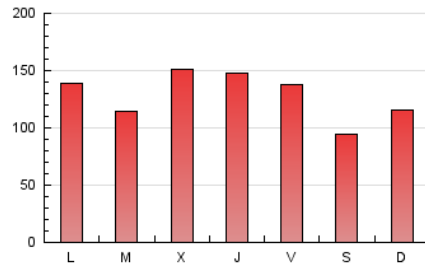

1. Cifras totales y promedios (Nacional)

MES - AÑO	NAVEGADORES UNICOS	VISITAS	PAGINAS
Mayo - 2021	95.946	267.472	394.968
PROMEDIO DIARIO	6.829	8.628	12.741
PROMEDIO LUNES-VIERNES	7.400	9.427	13.821
PROMEDIO SABADO-DOMINGO	5.628	6.950	10.472
PAGINAS / VISITAS	1,48		
DURACION MEDIA VISITAS	0:01:10		
DURACION MEDIA PAGINAS	0:02:26		

2. Secciones (Nacional)

	PAGINAS	%
HOME	109.834	27.81 %
RESTO	285.134	72.19 %

3. Por día del mes (Nacional)

Día	N. únicos	Visitas	Páginas	Día	N. únicos	Visitas	Páginas	Día	N. únicos	Visitas	Páginas
1	4.906	6.055	9.047	11	8.375	10.926	15.956	21	7.282	8.710	12.003
2	6.713	8.211	13.155	12	7.936	9.819	14.622	22	4.384	5.346	7.779
3	7.494	9.608	14.870	13	6.632	8.245	12.311	23	5.050	6.521	9.900
4	6.825	8.811	13.240	14	7.616	9.618	14.212	24	1.547	1.653	2.334
5	7.873	10.070	14.929	15	5.554	6.909	10.933	25	2.827	3.099	4.436
6	8.842	11.367	16.922	16	6.413	7.971	12.085	26	9.446	12.124	17.233
7	8.816	11.461	17.265	17	7.959	10.138	14.433	27	7.618	9.710	14.104
8	5.000	6.088	8.874	18	6.728	8.545	12.223	28	6.235	7.894	11.708
9	6.722	8.068	11.696	19	7.227	9.447	13.785	29	5.669	7.069	10.397
10	7.946	10.174	15.457	20	8.457	11.041	15.924	30	5.873	7.264	10.855
								31	11.729	15.510	22.280

4. Gráficas (Nacional)

4.1 Por día de la semana (promedio)

N. únicos / Visitas (x 100)

Páginas (x 100)

4.2 Por franja horaria (promedio)

Visitas (x 1000)

Páginas (x 1000)

4.3 Por meses