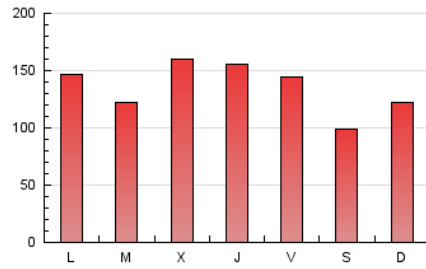

1. Cifras totales y promedios (Nacional e Internacional)

MES - AÑO	NAVEGADORES UNICOS	VISITAS	PAGINAS
Mayo - 2021	110.262	285.198	417.039
PROMEDIO DIARIO	7.356	9.200	13.453
PROMEDIO LUNES-VIERNES	7.962	10.037	14.573
PROMEDIO SABADO-DOMINGO	6.085	7.442	11.100
PAGINAS / VISITAS	1,46		
DURACION MEDIA VISITAS	0:01:07		
DURACION MEDIA PAGINAS	0:02:26		

2. Secciones (Nacional e Internacional)

	PAGINAS	%
HOME	112.205	26.91 %
RESTO	304.834	73.09 %

3. Por día del mes (Nacional e Internacional)

Día	N. únicos	Visitas	Páginas	Día	N. únicos	Visitas	Páginas	Día	N. únicos	Visitas	Páginas
1	5.428	6.603	9.728	11	8.952	11.553	16.732	21	7.731	9.198	12.558
2	7.769	9.361	14.734	12	8.598	10.482	15.413	22	4.664	5.636	8.138
3	8.502	10.681	16.265	13	7.145	8.824	13.021	23	5.317	6.807	10.240
4	7.860	9.893	14.624	14	8.178	10.183	14.923	24	1.676	1.789	2.497
5	8.714	10.973	16.070	15	5.929	7.313	11.441	25	2.999	3.274	4.636
6	9.545	12.130	17.867	16	6.825	8.417	12.637	26	9.941	12.689	17.911
7	9.512	12.195	18.161	17	8.383	10.629	15.032	27	8.115	10.253	14.749
8	5.447	6.572	9.475	18	7.192	9.059	12.843	28	6.691	8.398	12.316
9	7.282	8.637	12.410	19	7.653	9.936	14.395	29	6.018	7.438	10.852
10	8.568	10.847	16.309	20	8.897	11.542	16.516	30	6.168	7.632	11.346
								31	12.349	16.254	23.200

4. Gráficas (Nacional e Internacional)

4.1 Por día de la semana (promedio)

N. únicos / Visitas (x 100)

Páginas (x 100)

4.2 Por franja horaria (promedio)

Visitas (x 1000)

Páginas (x 1000)

4.3 Por meses