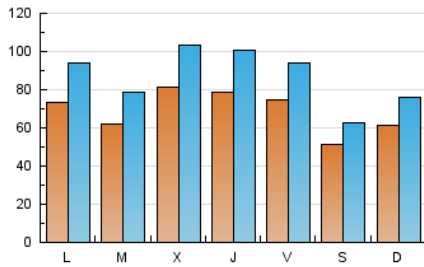

1. Cifras totales y promedios (Nacional)

MES - AÑO	NAVEGADORES UNICOS	VISITAS	PAGINAS
Mayo - 2021	95.946	267.472	394.968
PROMEDIO DIARIO	6.829	8.628	12.741
PROMEDIO LUNES-VIERNES	7.400	9.427	13.821
PROMEDIO SABADO-DOMINGO	5.628	6.950	10.472
PAGINAS / VISITAS	1,48		
DURACION MEDIA VISITAS	0:01:10		
DURACION MEDIA PAGINAS	0:02:26		

2. Secciones (Nacional)

	PAGINAS	%
HOME	109.834	27.81 %
RESTO	285.134	72.19 %

3. Por día del mes (Nacional)

Día	N. únicos	Visitas	Páginas	Día	N. únicos	Visitas	Páginas	Día	N. únicos	Visitas	Páginas
1	4.906	6.055	9.047	11	8.375	10.926	15.956	21	7.282	8.710	12.003
2	6.713	8.211	13.155	12	7.936	9.819	14.622	22	4.384	5.346	7.779
3	7.494	9.608	14.870	13	6.632	8.245	12.311	23	5.050	6.521	9.900
4	6.825	8.811	13.240	14	7.616	9.618	14.212	24	1.547	1.653	2.334
5	7.873	10.070	14.929	15	5.554	6.909	10.933	25	2.827	3.099	4.436
6	8.842	11.367	16.922	16	6.413	7.971	12.085	26	9.446	12.124	17.233
7	8.816	11.461	17.265	17	7.959	10.138	14.433	27	7.618	9.710	14.104
8	5.000	6.088	8.874	18	6.728	8.545	12.223	28	6.235	7.894	11.708
9	6.722	8.068	11.696	19	7.227	9.447	13.785	29	5.669	7.069	10.397
10	7.946	10.174	15.457	20	8.457	11.041	15.924	30	5.873	7.264	10.855
								31	11.729	15.510	22.280

4. Gráficas (Nacional)

4.1 Por día de la semana (promedio)

N. únicos / Visitas (x 100)

Páginas (x 100)

4.2 Por franja horaria (promedio)

Visitas (x 1000)

Páginas (x 1000)

4.3 Por meses