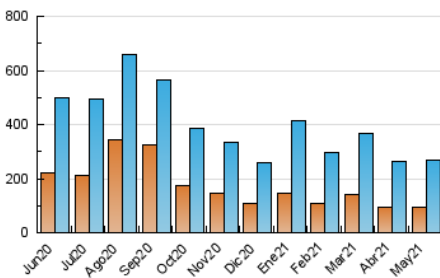

4.3 Por meses

N. únicos / Visitas (x 1000)