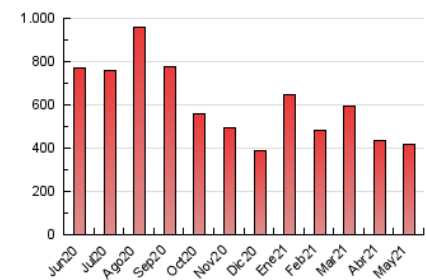

Páginas (x 1000)