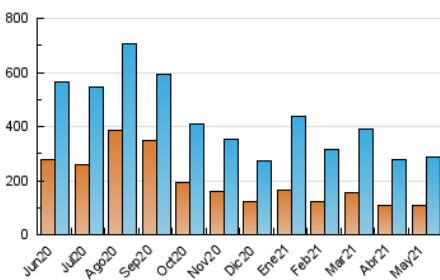

4.3 Por meses

N. únicos / Visitas (x 1000)