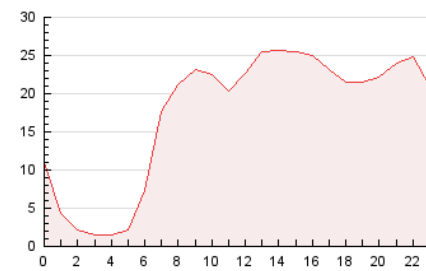

2. Secciones (Nacional e Internacional)

	PAGINAS	%
HOME	112.205	26.91 %
RESTO	304.834	73.09 %

3. Por día del mes (Nacional e Internacional)

Día	N. únicos	Visitas	Páginas	Día	N. únicos	Visitas	Páginas	Día	N. únicos	Visitas	Páginas
1	5.428	6.603	9.728	11	8.952	11.553	16.732	21	7.731	9.198	12.558
2	7.769	9.361	14.734	12	8.598	10.482	15.413	22	4.664	5.636	8.138
3	8.502	10.681	16.265	13	7.145	8.824	13.021	23	5.317	6.807	10.240
4	7.860	9.893	14.624	14	8.178	10.183	14.923	24	1.676	1.789	2.497
5	8.714	10.973	16.070	15	5.929	7.313	11.441	25	2.999	3.274	4.636
6	9.545	12.130	17.867	16	6.825	8.417	12.637	26	9.941	12.689	17.911
7	9.512	12.195	18.161	17	8.383	10.629	15.032	27	8.115	10.253	14.749
8	5.447	6.572	9.475	18	7.192	9.059	12.843	28	6.691	8.398	12.316
9	7.282	8.637	12.410	19	7.653	9.936	14.395	29	6.018	7.438	10.852
10	8.568	10.847	16.309	20	8.897	11.542	16.516	30	6.168	7.632	11.346
								31	12.349	16.254	23.200

4. Gráficas (Nacional e Internacional)

4.1 Por día de la semana (promedio)

N. únicos / Visitas (x 100)

Páginas (x 100)

4.2 Por franja horaria (promedio)

Visitas (x 1000)

Páginas (x 1000)

4.3 Por meses