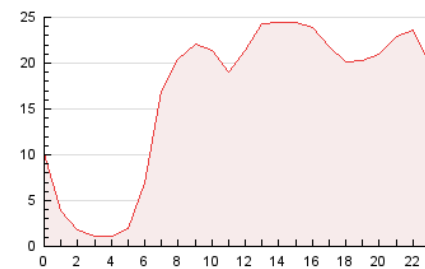

2. Secciones (Nacional)

	PAGINAS	%
HOME	109.834	27.81 %
RESTO	285.134	72.19 %

3. Por día del mes (Nacional)

Día	N. únicos	Visitas	Páginas	Día	N. únicos	Visitas	Páginas	Día	N. únicos	Visitas	Páginas
1	4.906	6.055	9.047	11	8.375	10.926	15.956	21	7.282	8.710	12.003
2	6.713	8.211	13.155	12	7.936	9.819	14.622	22	4.384	5.346	7.779
3	7.494	9.608	14.870	13	6.632	8.245	12.311	23	5.050	6.521	9.900
4	6.825	8.811	13.240	14	7.616	9.618	14.212	24	1.547	1.653	2.334
5	7.873	10.070	14.929	15	5.554	6.909	10.933	25	2.827	3.099	4.436
6	8.842	11.367	16.922	16	6.413	7.971	12.085	26	9.446	12.124	17.233
7	8.816	11.461	17.265	17	7.959	10.138	14.433	27	7.618	9.710	14.104
8	5.000	6.088	8.874	18	6.728	8.545	12.223	28	6.235	7.894	11.708
9	6.722	8.068	11.696	19	7.227	9.447	13.785	29	5.669	7.069	10.397
10	7.946	10.174	15.457	20	8.457	11.041	15.924	30	5.873	7.264	10.855
								31	11.729	15.510	22.280

4. Gráficas (Nacional)

4.1 Por día de la semana (promedio)

N. únicos / Visitas (x 100)

Páginas (x 100)

4.2 Por franja horaria (promedio)

Visitas (x 1000)

Páginas (x 1000)

4.3 Por meses