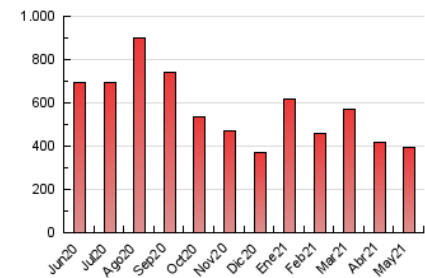

Páginas (x 1000)