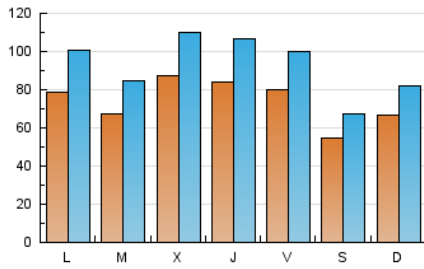

1. Cifras totales y promedios (Nacional e Internacional)

MES - AÑO	NAVEGADORES UNICOS	VISITAS	PAGINAS
Mayo - 2021	110.262	285.198	417.039
PROMEDIO DIARIO	7.356	9.200	13.453
PROMEDIO LUNES-VIERNES	7.962	10.037	14.573
PROMEDIO SABADO-DOMINGO	6.085	7.442	11.100
PAGINAS / VISITAS	1,46		
DURACION MEDIA VISITAS	0:01:07		
DURACION MEDIA PAGINAS	0:02:26		

2. Secciones (Nacional e Internacional)

	PAGINAS	%
HOME	112.205	26.91 %
RESTO	304.834	73.09 %

3. Por día del mes (Nacional e Internacional)

Día	N. únicos	Visitas	Páginas	Día	N. únicos	Visitas	Páginas	Día	N. únicos	Visitas	Páginas
1	5.428	6.603	9.728	11	8.952	11.553	16.732	21	7.731	9.198	12.558
2	7.769	9.361	14.734	12	8.598	10.482	15.413	22	4.664	5.636	8.138
3	8.502	10.681	16.265	13	7.145	8.824	13.021	23	5.317	6.807	10.240
4	7.860	9.893	14.624	14	8.178	10.183	14.923	24	1.676	1.789	2.497
5	8.714	10.973	16.070	15	5.929	7.313	11.441	25	2.999	3.274	4.636
6	9.545	12.130	17.867	16	6.825	8.417	12.637	26	9.941	12.689	17.911
7	9.512	12.195	18.161	17	8.383	10.629	15.032	27	8.115	10.253	14.749
8	5.447	6.572	9.475	18	7.192	9.059	12.843	28	6.691	8.398	12.316
9	7.282	8.637	12.410	19	7.653	9.936	14.395	29	6.018	7.438	10.852
10	8.568	10.847	16.309	20	8.897	11.542	16.516	30	6.168	7.632	11.346
								31	12.349	16.254	23.200

4. Gráficas (Nacional e Internacional)

4.1 Por día de la semana (promedio)

N. únicos / Visitas (x 100)

Páginas (x 100)

4.2 Por franja horaria (promedio)

Visitas (x 1000)

Páginas (x 1000)

4.3 Por meses