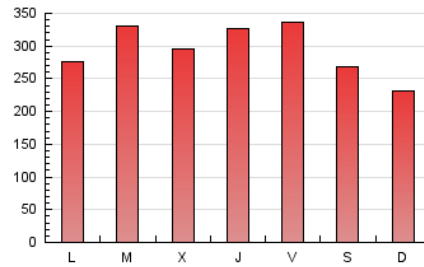

### 1. Cifras totales y promedios (Nacional e Internacional)

MES - AÑO	NAVEGADORES UNICOS	VISITAS	PAGINAS
Mayo - 2020	314.334	671.111	909.814
<b>PROMEDIO DIARIO</b>	<b>18.002</b>	<b>21.649</b>	<b>29.349</b>
<b>PROMEDIO LUNES-VIERNES</b>	18.725	22.948	31.397
<b>PROMEDIO SABADO-DOMINGO</b>	16.482	18.920	25.047
<b>PAGINAS / VISITAS</b>	1,36		
<b>DURACION MEDIA VISITAS</b>	0:01:02		
<b>DURACION MEDIA PAGINAS</b>	0:02:55		

### 3. Por día del mes (Nacional e Internacional)

Día	N. únicos	Visitas	Páginas	Día	N. únicos	Visitas	Páginas	Día	N. únicos	Visitas	Páginas
1	18.559	24.166	34.556	11	14.681	18.465	26.658	21	20.190	23.903	31.948
2	13.244	16.333	23.297	12	21.455	26.085	35.583	22	20.269	24.221	32.792
3	12.302	15.411	22.343	13	17.338	21.124	28.352	23	18.457	20.275	26.183
4	15.125	19.832	29.165	14	22.439	28.566	38.865	24	11.893	13.708	18.588
5	20.337	26.306	38.677	15	18.480	21.880	29.548	25	16.882	20.498	27.274
6	19.363	24.824	34.802	16	15.560	18.383	24.332	26	21.706	25.396	32.722
7	16.620	20.318	28.756	17	15.478	17.766	23.274	27	17.456	20.566	27.174
8	20.933	27.008	37.320	18	16.761	20.225	27.584	28	19.015	23.109	30.854
9	21.153	24.808	33.708	19	15.115	18.019	25.080	29	24.086	27.005	33.910
10	18.434	21.029	28.469	20	16.422	20.393	27.720	30	20.584	22.259	26.853
								31	17.717	19.230	23.427

4. Gráficas (Nacional e Internacional)

4.1 Por día de la semana (promedio)

N. únicos / Visitas (x 100)

Páginas (x 100)

4.2 Por franja horaria (promedio)

Visitas (x 1000)

Páginas (x 1000)

4.3 Por meses