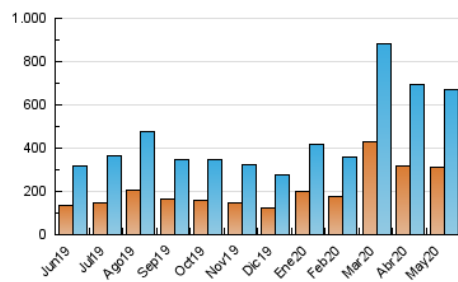

### 3. Por día del mes (Nacional e Internacional)

Día	N. únicos	Visitas	Páginas	Día	N. únicos	Visitas	Páginas	Día	N. únicos	Visitas	Páginas
1	18.559	24.166	34.556	11	14.681	18.465	26.658	21	20.190	23.903	31.948
2	13.244	16.333	23.297	12	21.455	26.085	35.583	22	20.269	24.221	32.792
3	12.302	15.411	22.343	13	17.338	21.124	28.352	23	18.457	20.275	26.183
4	15.125	19.832	29.165	14	22.439	28.566	38.865	24	11.893	13.708	18.588
5	20.337	26.306	38.677	15	18.480	21.880	29.548	25	16.882	20.498	27.274
6	19.363	24.824	34.802	16	15.560	18.383	24.332	26	21.706	25.396	32.722
7	16.620	20.318	28.756	17	15.478	17.766	23.274	27	17.456	20.566	27.174
8	20.933	27.008	37.320	18	16.761	20.225	27.584	28	19.015	23.109	30.854
9	21.153	24.808	33.708	19	15.115	18.019	25.080	29	24.086	27.005	33.910
10	18.434	21.029	28.469	20	16.422	20.393	27.720	30	20.584	22.259	26.853
								31	17.717	19.230	23.427

4. Gráficas (Nacional e Internacional)

4.1 Por día de la semana (promedio)

N. únicos / Visitas (x 100)

Páginas (x 100)

4.2 Por franja horaria (promedio)

Visitas (x 1000)

Páginas (x 1000)

4.3 Por meses

N. únicos / Visitas (x 1000)

Páginas (x 1000)