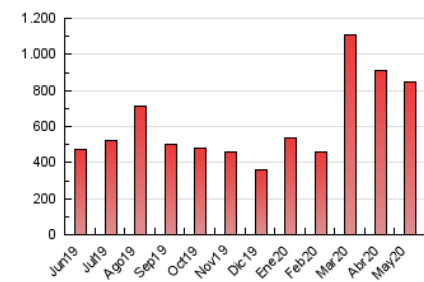

#### 3. Por día del mes (Nacional)

Día	N. únicos	Visitas	Páginas	Día	N. únicos	Visitas	Páginas	Día	N. únicos	Visitas	Páginas
1	17.216	22.740	32.853	11	13.478	17.222	25.127	21	18.365	22.029	29.745
2	12.294	15.274	21.983	12	20.053	24.590	33.775	22	18.728	22.528	30.760
3	11.379	14.476	21.226	13	15.852	19.580	26.538	23	16.282	18.055	23.635
4	13.891	18.431	27.422	14	20.699	26.633	36.512	24	10.713	12.407	17.054
5	18.845	24.730	36.669	15	17.105	20.321	27.682	25	15.570	19.099	25.682
6	17.947	23.276	32.914	16	14.310	17.011	22.702	26	20.117	23.639	30.685
7	15.218	18.876	27.012	17	13.458	15.697	20.921	27	16.064	19.068	25.405
8	18.977	24.921	34.817	18	14.622	17.931	24.823	28	17.498	21.422	28.892
9	19.176	22.690	31.239	19	13.637	16.468	23.208	29	21.629	24.573	31.162
10	16.814	19.390	26.520	20	15.007	18.865	25.941	30	17.695	19.375	23.711
								31	15.232	16.746	20.732

4. Gráficas (Nacional)

4.1 Por día de la semana (promedio)

N. únicos / Visitas (x 100)

Páginas (x 100)

4.2 Por franja horaria (promedio)

Visitas (x 1000)

Páginas (x 1000)

4.3 Por meses

N. únicos / Visitas (x 1000)

Páginas (x 1000)