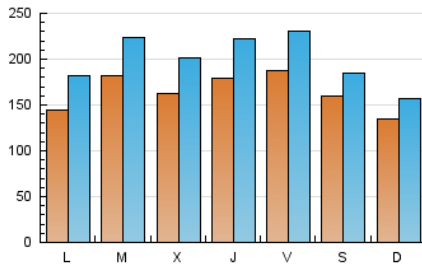

4. Gráficas (Nacional)

4.1 Por día de la semana (promedio)

N. únicos / Visitas (x 100)