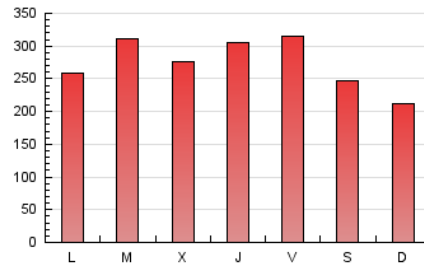

#### 1. Cifras totales y promedios (Nacional)

MES - AÑO	NAVEGADORES UNICOS	VISITAS	PAGINAS
Mayo - 2020	272.411	618.063	847.347
<b>PROMEDIO DIARIO</b>	<b>16.383</b>	<b>19.938</b>	<b>27.334</b>
<b>PROMEDIO LUNES-VIERNES</b>	<b>17.168</b>	<b>21.283</b>	<b>29.411</b>
<b>PROMEDIO SABADO-DOMINGO</b>	<b>14.735</b>	<b>17.112</b>	<b>22.972</b>
<b>PAGINAS / VISITAS</b>	<b>1,37</b>		
<b>DURACION MEDIA VISITAS</b>	<b>0:01:05</b>		
<b>DURACION MEDIA PAGINAS</b>	<b>0:02:55</b>		

#### 3. Por día del mes (Nacional)

Día	N. únicos	Visitas	Páginas	Día	N. únicos	Visitas	Páginas	Día	N. únicos	Visitas	Páginas
1	17.216	22.740	32.853	11	13.478	17.222	25.127	21	18.365	22.029	29.745
2	12.294	15.274	21.983	12	20.053	24.590	33.775	22	18.728	22.528	30.760
3	11.379	14.476	21.226	13	15.852	19.580	26.538	23	16.282	18.055	23.635
4	13.891	18.431	27.422	14	20.699	26.633	36.512	24	10.713	12.407	17.054
5	18.845	24.730	36.669	15	17.105	20.321	27.682	25	15.570	19.099	25.682
6	17.947	23.276	32.914	16	14.310	17.011	22.702	26	20.117	23.639	30.685
7	15.218	18.876	27.012	17	13.458	15.697	20.921	27	16.064	19.068	25.405
8	18.977	24.921	34.817	18	14.622	17.931	24.823	28	17.498	21.422	28.892
9	19.176	22.690	31.239	19	13.637	16.468	23.208	29	21.629	24.573	31.162
10	16.814	19.390	26.520	20	15.007	18.865	25.941	30	17.695	19.375	23.711
								31	15.232	16.746	20.732

4. Gráficas (Nacional)

4.1 Por día de la semana (promedio)

N. únicos / Visitas (x 100)

Páginas (x 100)

4.2 Por franja horaria (promedio)

Visitas (x 1000)

Páginas (x 1000)

4.3 Por meses