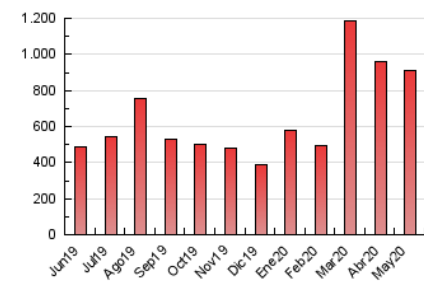

### 1. Cifras totales y promedios (Nacional e Internacional)

MES - AÑO	NAVEGADORES UNICOS	VISITAS	PAGINAS
Mayo - 2020	314.334	671.111	909.814
<b>PROMEDIO DIARIO</b>	<b>18.002</b>	<b>21.649</b>	<b>29.349</b>
<b>PROMEDIO LUNES-VIERNES</b>	18.725	22.948	31.397
<b>PROMEDIO SABADO-DOMINGO</b>	16.482	18.920	25.047
<b>PAGINAS / VISITAS</b>	1,36		
<b>DURACION MEDIA VISITAS</b>	0:01:02		
<b>DURACION MEDIA PAGINAS</b>	0:02:55		

### 3. Por día del mes (Nacional e Internacional)

Día	N. únicos	Visitas	Páginas	Día	N. únicos	Visitas	Páginas	Día	N. únicos	Visitas	Páginas
1	18.559	24.166	34.556	11	14.681	18.465	26.658	21	20.190	23.903	31.948
2	13.244	16.333	23.297	12	21.455	26.085	35.583	22	20.269	24.221	32.792
3	12.302	15.411	22.343	13	17.338	21.124	28.352	23	18.457	20.275	26.183
4	15.125	19.832	29.165	14	22.439	28.566	38.865	24	11.893	13.708	18.588
5	20.337	26.306	38.677	15	18.480	21.880	29.548	25	16.882	20.498	27.274
6	19.363	24.824	34.802	16	15.560	18.383	24.332	26	21.706	25.396	32.722
7	16.620	20.318	28.756	17	15.478	17.766	23.274	27	17.456	20.566	27.174
8	20.933	27.008	37.320	18	16.761	20.225	27.584	28	19.015	23.109	30.854
9	21.153	24.808	33.708	19	15.115	18.019	25.080	29	24.086	27.005	33.910
10	18.434	21.029	28.469	20	16.422	20.393	27.720	30	20.584	22.259	26.853
								31	17.717	19.230	23.427

4. Gráficas (Nacional e Internacional)

4.1 Por día de la semana (promedio)

N. únicos / Visitas (x 100)

Páginas (x 100)

4.2 Por franja horaria (promedio)

Visitas (x 1000)

Páginas (x 1000)

4.3 Por meses

N. únicos / Visitas (x 1000)

Páginas (x 1000)