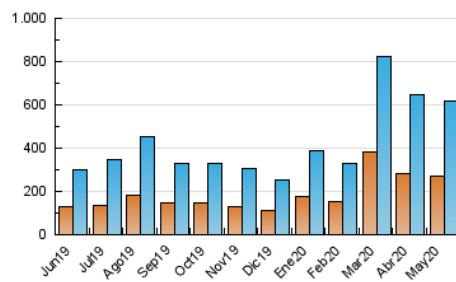

#### 3. Por día del mes (Nacional)

Día	N. únicos	Visitas	Páginas	Día	N. únicos	Visitas	Páginas	Día	N. únicos	Visitas	Páginas
1	17.216	22.740	32.853	11	13.478	17.222	25.127	21	18.365	22.029	29.745
2	12.294	15.274	21.983	12	20.053	24.590	33.775	22	18.728	22.528	30.760
3	11.379	14.476	21.226	13	15.852	19.580	26.538	23	16.282	18.055	23.635
4	13.891	18.431	27.422	14	20.699	26.633	36.512	24	10.713	12.407	17.054
5	18.845	24.730	36.669	15	17.105	20.321	27.682	25	15.570	19.099	25.682
6	17.947	23.276	32.914	16	14.310	17.011	22.702	26	20.117	23.639	30.685
7	15.218	18.876	27.012	17	13.458	15.697	20.921	27	16.064	19.068	25.405
8	18.977	24.921	34.817	18	14.622	17.931	24.823	28	17.498	21.422	28.892
9	19.176	22.690	31.239	19	13.637	16.468	23.208	29	21.629	24.573	31.162
10	16.814	19.390	26.520	20	15.007	18.865	25.941	30	17.695	19.375	23.711
								31	15.232	16.746	20.732

4. Gráficas (Nacional)

4.1 Por día de la semana (promedio)

N. únicos / Visitas (x 100)

Páginas (x 100)

4.2 Por franja horaria (promedio)

Visitas (x 1000)

Páginas (x 1000)

4.3 Por meses

N. únicos / Visitas (x 1000)

Páginas (x 1000)