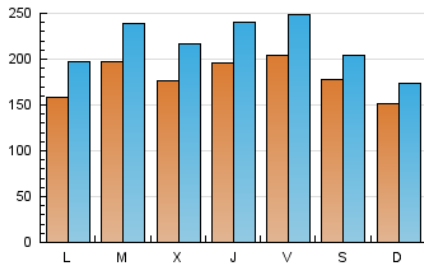

4. Gráficas (Nacional e Internacional)

4.1 Por día de la semana (promedio)

N. únicos / Visitas (x 100)