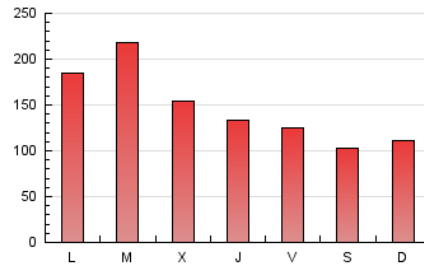

#### 3. Por día del mes (Nacional)

Día	N. únicos	Visitas	Páginas	Día	N. únicos	Visitas	Páginas	Día	N. únicos	Visitas	Páginas
1	3.530	4.363	8.058	11	7.665	8.557	11.973	21	7.189	8.969	13.934
2	4.367	5.555	9.320	12	3.909	4.740	8.629	22	7.327	9.540	15.762
3	4.385	5.405	9.137	13	6.035	8.095	22.208	23	9.453	12.142	18.369
4	3.704	4.585	8.503	14	8.001	10.083	16.428	24	9.037	12.545	19.436
5	3.226	3.917	6.782	15	8.482	10.886	16.967	25	4.955	6.040	10.241
6	4.202	5.236	8.363	16	5.799	7.283	11.879	26	7.423	9.839	17.372
7	22.711	26.239	35.489	17	5.158	6.263	9.728	27	9.814	13.892	27.216
8	9.516	11.162	16.156	18	5.247	6.490	10.549	28	9.375	13.115	21.260
9	6.174	7.571	11.594	19	6.450	7.733	11.813	29	8.322	11.097	19.893
10	5.628	7.018	11.436	20	8.145	10.826	16.353	30	7.627	9.889	15.221
								31	6.186	8.041	12.790

4. Gráficas (Nacional)

4.1 Por día de la semana (promedio)

N. únicos / Visitas (x 100)

Páginas (x 100)

4.2 Por franja horaria (promedio)

Visitas (x 1000)

Páginas (x 1000)

4.3 Por meses