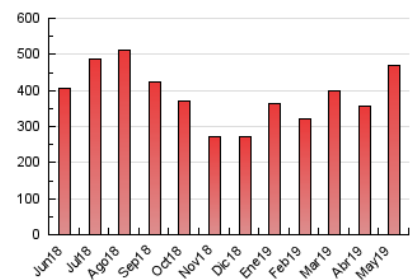

### 3. Por día del mes (Nacional e Internacional)

Día	N. únicos	Visitas	Páginas	Día	N. únicos	Visitas	Páginas	Día	N. únicos	Visitas	Páginas
1	3.768	4.623	8.407	11	7.910	8.825	12.367	21	7.581	9.372	14.496
2	4.645	5.869	9.753	12	4.140	4.997	9.004	22	7.651	9.889	16.193
3	4.681	5.719	9.575	13	6.307	8.405	22.731	23	9.850	12.572	18.981
4	3.932	4.841	8.881	14	8.445	10.609	17.105	24	9.491	13.060	20.121
5	3.432	4.140	7.111	15	8.862	11.320	17.509	25	5.190	6.292	10.579
6	4.470	5.536	8.805	16	6.151	7.616	12.315	26	7.710	10.152	17.797
7	23.740	27.304	36.794	17	5.412	6.551	10.098	27	10.146	14.308	27.860
8	10.061	11.749	16.938	18	5.521	6.801	10.963	28	9.726	13.503	21.779
9	6.513	7.958	12.105	19	6.718	8.029	12.240	29	8.630	11.460	20.395
10	5.932	7.355	11.877	20	8.501	11.243	16.878	30	7.967	10.240	15.688
								31	6.554	8.423	13.336

4. Gráficas (Nacional e Internacional)

4.1 Por día de la semana (promedio)

N. únicos / Visitas (x 100)

Páginas (x 100)

4.2 Por franja horaria (promedio)

Visitas (x 1000)

Páginas (x 1000)

4.3 Por meses

N. únicos / Visitas (x 1000)

Páginas (x 1000)

### Duración Visita:

Tiempo en segundos de todas las visitas de dos o más páginas vistas, dividido por el número total de visitas de dos o más páginas vistas.