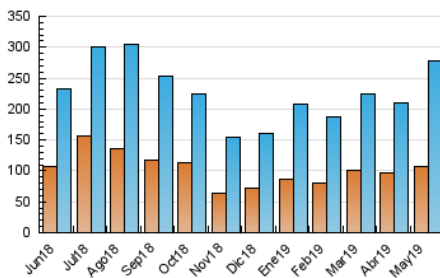

#### 3. Por día del mes (Nacional)

Día	N. únicos	Visitas	Páginas	Día	N. únicos	Visitas	Páginas	Día	N. únicos	Visitas	Páginas
1	3.530	4.363	8.058	11	7.665	8.557	11.973	21	7.189	8.969	13.934
2	4.367	5.555	9.320	12	3.909	4.740	8.629	22	7.327	9.540	15.762
3	4.385	5.405	9.137	13	6.035	8.095	22.208	23	9.453	12.142	18.369
4	3.704	4.585	8.503	14	8.001	10.083	16.428	24	9.037	12.545	19.436
5	3.226	3.917	6.782	15	8.482	10.886	16.967	25	4.955	6.040	10.241
6	4.202	5.236	8.363	16	5.799	7.283	11.879	26	7.423	9.839	17.372
7	22.711	26.239	35.489	17	5.158	6.263	9.728	27	9.814	13.892	27.216
8	9.516	11.162	16.156	18	5.247	6.490	10.549	28	9.375	13.115	21.260
9	6.174	7.571	11.594	19	6.450	7.733	11.813	29	8.322	11.097	19.893
10	5.628	7.018	11.436	20	8.145	10.826	16.353	30	7.627	9.889	15.221
								31	6.186	8.041	12.790

4. Gráficas (Nacional)

4.1 Por día de la semana (promedio)

N. únicos / Visitas (x 100)

Páginas (x 100)

4.2 Por franja horaria (promedio)

Visitas (x 1000)

Páginas (x 1000)

4.3 Por meses

N. únicos / Visitas (x 1000)

Páginas (x 1000)