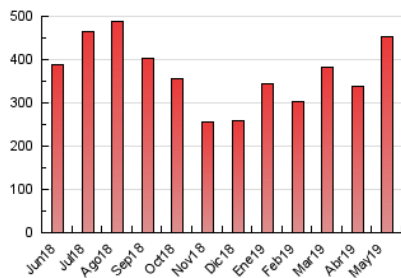

#### 3. Por día del mes (Nacional)

Día	N. únicos	Visitas	Páginas	Día	N. únicos	Visitas	Páginas	Día	N. únicos	Visitas	Páginas
1	3.530	4.363	8.058	11	7.665	8.557	11.973	21	7.189	8.969	13.934
2	4.367	5.555	9.320	12	3.909	4.740	8.629	22	7.327	9.540	15.762
3	4.385	5.405	9.137	13	6.035	8.095	22.208	23	9.453	12.142	18.369
4	3.704	4.585	8.503	14	8.001	10.083	16.428	24	9.037	12.545	19.436
5	3.226	3.917	6.782	15	8.482	10.886	16.967	25	4.955	6.040	10.241
6	4.202	5.236	8.363	16	5.799	7.283	11.879	26	7.423	9.839	17.372
7	22.711	26.239	35.489	17	5.158	6.263	9.728	27	9.814	13.892	27.216
8	9.516	11.162	16.156	18	5.247	6.490	10.549	28	9.375	13.115	21.260
9	6.174	7.571	11.594	19	6.450	7.733	11.813	29	8.322	11.097	19.893
10	5.628	7.018	11.436	20	8.145	10.826	16.353	30	7.627	9.889	15.221
								31	6.186	8.041	12.790

4. Gráficas (Nacional)

4.1 Por día de la semana (promedio)

N. únicos / Visitas (x 100)

Páginas (x 100)

4.2 Por franja horaria (promedio)

Visitas (x 1000)

Páginas (x 1000)

4.3 Por meses

N. únicos / Visitas (x 1000)

Páginas (x 1000)