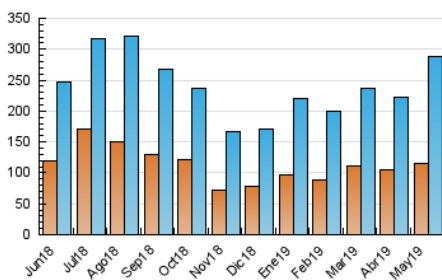

### 3. Por día del mes (Nacional e Internacional)

Día	N. únicos	Visitas	Páginas	Día	N. únicos	Visitas	Páginas	Día	N. únicos	Visitas	Páginas
1	3.768	4.623	8.407	11	7.910	8.825	12.367	21	7.581	9.372	14.496
2	4.645	5.869	9.753	12	4.140	4.997	9.004	22	7.651	9.889	16.193
3	4.681	5.719	9.575	13	6.307	8.405	22.731	23	9.850	12.572	18.981
4	3.932	4.841	8.881	14	8.445	10.609	17.105	24	9.491	13.060	20.121
5	3.432	4.140	7.111	15	8.862	11.320	17.509	25	5.190	6.292	10.579
6	4.470	5.536	8.805	16	6.151	7.616	12.315	26	7.710	10.152	17.797
7	23.740	27.304	36.794	17	5.412	6.551	10.098	27	10.146	14.308	27.860
8	10.061	11.749	16.938	18	5.521	6.801	10.963	28	9.726	13.503	21.779
9	6.513	7.958	12.105	19	6.718	8.029	12.240	29	8.630	11.460	20.395
10	5.932	7.355	11.877	20	8.501	11.243	16.878	30	7.967	10.240	15.688
								31	6.554	8.423	13.336

4. Gráficas (Nacional e Internacional)

4.1 Por día de la semana (promedio)

N. únicos / Visitas (x 100)

Páginas (x 100)

4.2 Por franja horaria (promedio)

Visitas (x 1000)

Páginas (x 1000)

4.3 Por meses

N. únicos / Visitas (x 1000)

Páginas (x 1000)