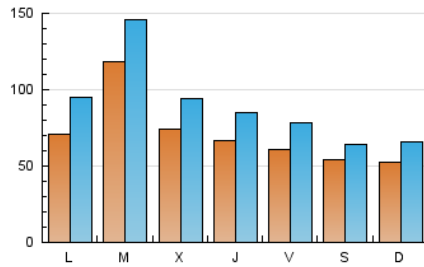

4. Gráficas (Nacional)

4.1 Por día de la semana (promedio)

N. únicos / Visitas (x 100)