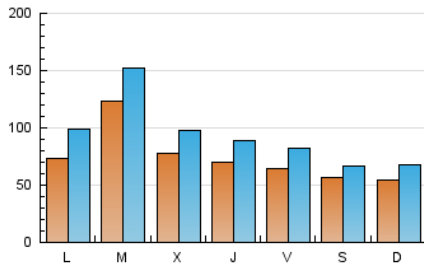

4. Gráficas (Nacional e Internacional)

4.1 Por día de la semana (promedio)

N. únicos / Visitas (x 100)