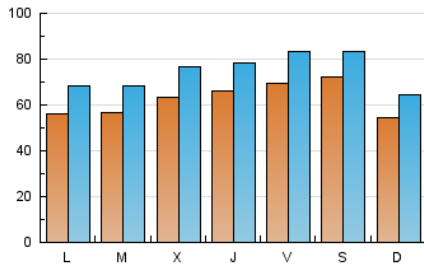

1. Cifras totales y promedios (Nacional)

MES - AÑO	NAVEGADORES UNICOS	VISITAS	PAGINAS
Abril - 2022	97.544	225.771	347.341
PROMEDIO DIARIO	6.322	7.526	11.578
PROMEDIO LUNES-VIERNES	6.270	7.545	11.618
PROMEDIO SABADO-DOMINGO	6.446	7.481	11.484
PAGINAS / VISITAS	1,54		
DURACION MEDIA VISITAS	0:01:00		
DURACION MEDIA PAGINAS	0:01:52		

2. Secciones (Nacional)

	PAGINAS	%
HOME	84.630	24.37 %
RESTO	262.711	75.63 %

3. Por día del mes (Nacional)

Día	N. únicos	Visitas	Páginas	Día	N. únicos	Visitas	Páginas	Día	N. únicos	Visitas	Páginas
1	4.403	5.435	8.179	11	6.275	7.861	12.003	21	8.352	9.847	14.709
2	4.699	5.562	8.018	12	5.978	7.129	10.724	22	4.813	5.723	9.000
3	7.469	8.600	12.634	13	4.066	5.002	8.089	23	4.284	5.284	8.554
4	6.889	8.256	12.430	14	4.260	5.155	8.184	24	3.310	4.084	6.584
5	4.916	6.107	9.186	15	4.882	5.790	9.063	25	4.371	5.437	9.049
6	6.231	7.701	11.582	16	6.480	7.554	11.870	26	5.617	6.741	10.726
7	5.909	7.306	11.007	17	5.748	6.717	10.804	27	6.043	7.139	11.545
8	7.492	8.999	12.859	18	4.870	5.874	9.601	28	7.949	9.073	13.874
9	5.412	6.384	10.282	19	6.259	7.362	11.393	29	13.106	15.637	24.044
10	5.316	6.326	10.169	20	8.981	10.872	16.741	30	15.293	16.814	24.438

4. Gráficas (Nacional)

4.1 Por día de la semana (promedio)

N. únicos / Visitas (x 100)

Páginas (x 100)

4.2 Por franja horaria (promedio)

Visitas_ (x 1000)

Páginas (x 1000)

4.3 Por meses