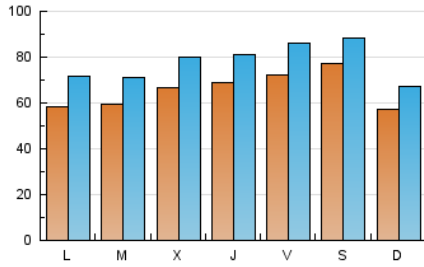

1. Cifras totales y promedios (Nacional e Internacional)

MES - AÑO	NAVEGADORES UNICOS	VISITAS	PAGINAS
Abril - 2022	104.656	235.570	361.460
PROMEDIO DIARIO	6.629	7.852	12.049
PROMEDIO LUNES-VIERNES	6.539	7.834	12.040
PROMEDIO SABADO-DOMINGO	6.839	7.896	12.070
PAGINAS / VISITAS	1,53		
DURACION MEDIA VISITAS	0:00:59		
DURACION MEDIA PAGINAS	0:01:51		

2. Secciones (Nacional e Internacional)

	PAGINAS	%
HOME	86.783	24.01 %
RESTO	274.677	75.99 %

3. Por día del mes (Nacional e Internacional)

Día	N. únicos	Visitas	Páginas	Día	N. únicos	Visitas	Páginas	Día	N. únicos	Visitas	Páginas
1	4.590	5.644	8.513	11	6.516	8.124	12.357	21	8.705	10.232	15.235
2	4.867	5.755	8.288	12	6.251	7.376	11.054	22	5.103	6.040	9.448
3	7.734	8.892	13.061	13	4.231	5.176	8.355	23	4.547	5.582	9.007
4	7.192	8.590	12.910	14	4.465	5.395	8.571	24	3.504	4.301	6.925
5	5.096	6.314	9.469	15	5.198	6.144	9.568	25	4.584	5.685	9.430
6	6.434	7.921	11.888	16	7.697	8.799	13.456	26	5.875	7.023	11.154
7	6.091	7.513	11.292	17	6.120	7.148	11.456	27	6.492	7.514	12.099
8	7.651	9.183	13.107	18	5.150	6.199	10.074	28	8.232	9.372	14.310
9	5.606	6.603	10.613	19	6.574	7.711	11.916	29	13.475	16.007	24.649
10	5.525	6.560	10.496	20	9.414	11.347	17.434	30	15.950	17.420	25.325

4. Gráficas (Nacional e Internacional)

4.1 Por día de la semana (promedio)

N. únicos / Visitas (x 100)

Páginas (x 100)

4.2 Por franja horaria (promedio)

Visitas_ (x 1000)

Páginas (x 1000)

4.3 Por meses