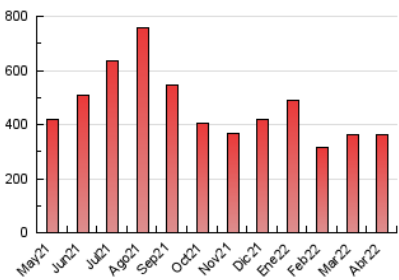

Páginas (x 1000)