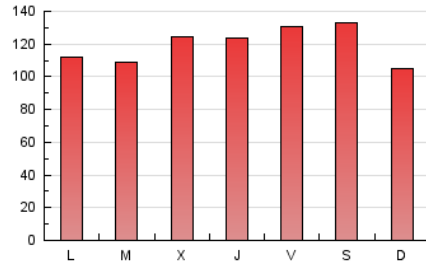

1. Cifras totales y promedios (Nacional e Internacional)

MES - AÑO	NAVEGADORES UNICOS	VISITAS	PAGINAS
Abril - 2022	104.656	235.570	361.460
PROMEDIO DIARIO	6.629	7.852	12.049
PROMEDIO LUNES-VIERNES	6.539	7.834	12.040
PROMEDIO SABADO-DOMINGO	6.839	7.896	12.070
PAGINAS / VISITAS	1,53		
DURACION MEDIA VISITAS	0:00:59		
DURACION MEDIA PAGINAS	0:01:51		

2. Secciones (Nacional e Internacional)

	PAGINAS	%
HOME	86.783	24.01 %
RESTO	274.677	75.99 %

3. Por día del mes (Nacional e Internacional)

Día	N. únicos	Visitas	Páginas	Día	N. únicos	Visitas	Páginas	Día	N. únicos	Visitas	Páginas
1	4.590	5.644	8.513	11	6.516	8.124	12.357	21	8.705	10.232	15.235
2	4.867	5.755	8.288	12	6.251	7.376	11.054	22	5.103	6.040	9.448
3	7.734	8.892	13.061	13	4.231	5.176	8.355	23	4.547	5.582	9.007
4	7.192	8.590	12.910	14	4.465	5.395	8.571	24	3.504	4.301	6.925
5	5.096	6.314	9.469	15	5.198	6.144	9.568	25	4.584	5.685	9.430
6	6.434	7.921	11.888	16	7.697	8.799	13.456	26	5.875	7.023	11.154
7	6.091	7.513	11.292	17	6.120	7.148	11.456	27	6.492	7.514	12.099
8	7.651	9.183	13.107	18	5.150	6.199	10.074	28	8.232	9.372	14.310
9	5.606	6.603	10.613	19	6.574	7.711	11.916	29	13.475	16.007	24.649
10	5.525	6.560	10.496	20	9.414	11.347	17.434	30	15.950	17.420	25.325

4. Gráficas (Nacional e Internacional)

4.1 Por día de la semana (promedio)

N. únicos / Visitas (x 100)

Páginas (x 100)

4.2 Por franja horaria (promedio)

Visitas_ (x 1000)

Páginas (x 1000)

4.3 Por meses