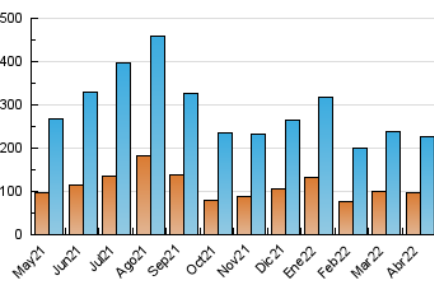

4.3 Por meses

N. únicos / Visitas (x 1000)