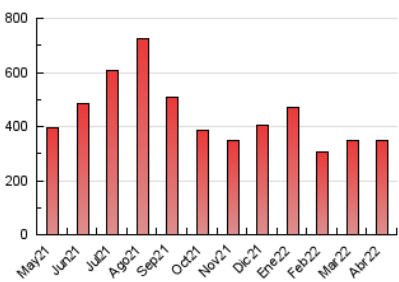

Páginas (x 1000)