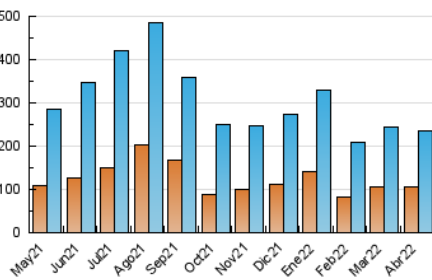

4.3 Por meses

N. únicos / Visitas (x 1000)