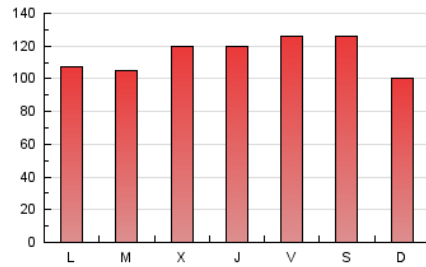

1. Cifras totales y promedios (Nacional)

MES - AÑO	NAVEGADORES UNICOS	VISITAS	PAGINAS
Abril - 2022	97.544	225.771	347.341
PROMEDIO DIARIO	6.322	7.526	11.578
PROMEDIO LUNES-VIERNES	6.270	7.545	11.618
PROMEDIO SABADO-DOMINGO	6.446	7.481	11.484
PAGINAS / VISITAS	1,54		
DURACION MEDIA VISITAS	0:01:00		
DURACION MEDIA PAGINAS	0:01:52		

2. Secciones (Nacional)

	PAGINAS	%
HOME	84.630	24.37 %
RESTO	262.711	75.63 %

3. Por día del mes (Nacional)

Día	N. únicos	Visitas	Páginas	Día	N. únicos	Visitas	Páginas	Día	N. únicos	Visitas	Páginas
1	4.403	5.435	8.179	11	6.275	7.861	12.003	21	8.352	9.847	14.709
2	4.699	5.562	8.018	12	5.978	7.129	10.724	22	4.813	5.723	9.000
3	7.469	8.600	12.634	13	4.066	5.002	8.089	23	4.284	5.284	8.554
4	6.889	8.256	12.430	14	4.260	5.155	8.184	24	3.310	4.084	6.584
5	4.916	6.107	9.186	15	4.882	5.790	9.063	25	4.371	5.437	9.049
6	6.231	7.701	11.582	16	6.480	7.554	11.870	26	5.617	6.741	10.726
7	5.909	7.306	11.007	17	5.748	6.717	10.804	27	6.043	7.139	11.545
8	7.492	8.999	12.859	18	4.870	5.874	9.601	28	7.949	9.073	13.874
9	5.412	6.384	10.282	19	6.259	7.362	11.393	29	13.106	15.637	24.044
10	5.316	6.326	10.169	20	8.981	10.872	16.741	30	15.293	16.814	24.438

4. Gráficas (Nacional)

4.1 Por día de la semana (promedio)

N. únicos / Visitas (x 100)

Páginas (x 100)

4.2 Por franja horaria (promedio)

Visitas_ (x 1000)

Páginas (x 1000)

4.3 Por meses