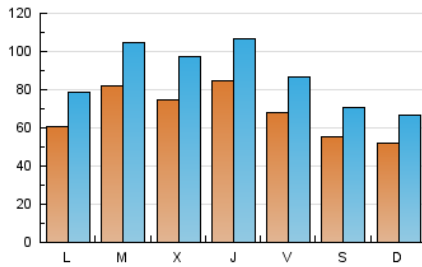

1. Cifras totales y promedios (Nacional)

MES - AÑO	NAVEGADORES UNICOS	VISITAS	PAGINAS
Abril - 2021	95.715	263.775	416.921
PROMEDIO DIARIO	6.875	8.793	13.897
PROMEDIO LUNES-VIERNES	7.418	9.491	14.870
PROMEDIO SABADO-DOMINGO	5.381	6.873	11.222
PAGINAS / VISITAS	1,58		
DURACION MEDIA VISITAS	0:01:16		
DURACION MEDIA PAGINAS	0:02:11		

2. Secciones (Nacional)

	PAGINAS	%
HOME	120.424	28.88 %
RESTO	296.497	71.12 %

3. Por día del mes (Nacional)

Día	N. únicos	Visitas	Páginas	Día	N. únicos	Visitas	Páginas	Día	N. únicos	Visitas	Páginas
1	11.369	13.713	20.395	11	5.340	6.773	12.206	21	7.027	9.279	14.770
2	6.965	8.724	13.884	12	6.976	9.222	15.226	22	8.455	11.436	18.343
3	5.661	7.252	11.843	13	9.356	11.713	18.508	23	6.709	8.596	13.869
4	5.651	7.248	11.695	14	6.793	8.686	13.979	24	5.551	7.094	11.387
5	5.182	6.739	10.774	15	8.259	10.412	16.149	25	5.211	6.651	11.056
6	7.635	9.894	15.695	16	7.130	9.202	14.283	26	4.773	5.677	8.805
7	7.949	10.522	16.279	17	6.037	7.637	11.867	27	6.871	8.574	13.164
8	7.067	9.072	13.971	18	4.642	5.932	9.266	28	8.091	10.349	16.052
9	6.031	7.862	13.439	19	7.380	9.791	15.049	29	7.269	8.866	13.624
10	4.954	6.394	10.452	20	8.819	11.596	17.921	30	7.087	8.869	12.970

4. Gráficas (Nacional)

4.1 Por día de la semana (promedio)

N. únicos / Visitas (x 100)

Páginas (x 100)

4.2 Por franja horaria (promedio)

Visitas (x 1000)

Páginas (x 1000)

4.3 Por meses