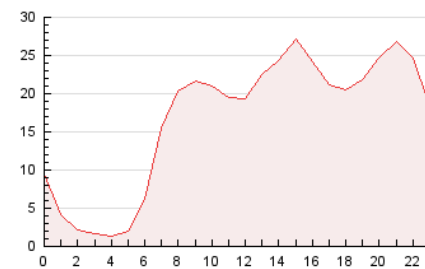

2. Secciones (Nacional e Internacional)

	PAGINAS	%
HOME	122.547	28.06 %
RESTO	314.226	71.94 %

3. Por día del mes (Nacional e Internacional)

Día	N. únicos	Visitas	Páginas	Día	N. únicos	Visitas	Páginas	Día	N. únicos	Visitas	Páginas
1	12.228	14.603	21.518	11	5.714	7.171	12.670	21	7.497	9.798	15.385
2	7.473	9.264	14.557	12	7.469	9.751	15.863	22	9.049	12.125	19.211
3	6.025	7.632	12.298	13	9.960	12.385	19.339	23	7.221	9.120	14.499
4	5.972	7.596	12.140	14	7.291	9.218	14.647	24	5.931	7.495	11.862
5	5.540	7.130	11.285	15	8.825	10.988	16.861	25	5.559	7.027	11.520
6	8.076	10.381	16.297	16	7.643	9.726	14.893	26	5.228	6.166	9.479
7	8.432	11.011	16.874	17	6.455	8.073	12.375	27	7.514	9.239	14.009
8	7.546	9.585	14.652	18	4.992	6.314	9.751	28	8.886	11.194	17.108
9	6.548	8.370	14.048	19	7.858	10.295	15.679	29	7.965	9.622	14.584
10	5.312	6.780	10.914	20	9.381	12.197	18.626	30	7.742	9.580	13.829

4. Gráficas (Nacional e Internacional)

4.1 Por día de la semana (promedio)

N. únicos / Visitas (x 100)

Páginas (x 100)

4.2 Por franja horaria (promedio)

Visitas (x 1000)

Páginas (x 1000)

4.3 Por meses