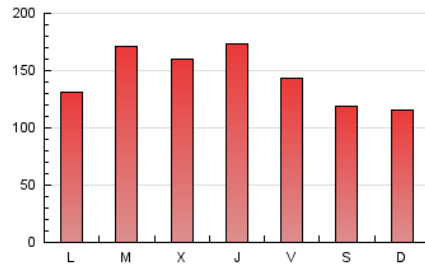

1. Cifras totales y promedios (Nacional e Internacional)

MES - AÑO	NAVEGADORES UNICOS	VISITAS	PAGINAS
Abril - 2021	107.872	279.836	436.773
PROMEDIO DIARIO	7.378	9.328	14.559
PROMEDIO LUNES-VIERNES	7.971	10.079	15.602
PROMEDIO SABADO-DOMINGO	5.745	7.261	11.691
PAGINAS / VISITAS	1,56		
DURACION MEDIA VISITAS	0:01:13		
DURACION MEDIA PAGINAS	0:02:11		

2. Secciones (Nacional e Internacional)

	PAGINAS	%
HOME	122.547	28.06 %
RESTO	314.226	71.94 %

3. Por día del mes (Nacional e Internacional)

Día	N. únicos	Visitas	Páginas	Día	N. únicos	Visitas	Páginas	Día	N. únicos	Visitas	Páginas
1	12.228	14.603	21.518	11	5.714	7.171	12.670	21	7.497	9.798	15.385
2	7.473	9.264	14.557	12	7.469	9.751	15.863	22	9.049	12.125	19.211
3	6.025	7.632	12.298	13	9.960	12.385	19.339	23	7.221	9.120	14.499
4	5.972	7.596	12.140	14	7.291	9.218	14.647	24	5.931	7.495	11.862
5	5.540	7.130	11.285	15	8.825	10.988	16.861	25	5.559	7.027	11.520
6	8.076	10.381	16.297	16	7.643	9.726	14.893	26	5.228	6.166	9.479
7	8.432	11.011	16.874	17	6.455	8.073	12.375	27	7.514	9.239	14.009
8	7.546	9.585	14.652	18	4.992	6.314	9.751	28	8.886	11.194	17.108
9	6.548	8.370	14.048	19	7.858	10.295	15.679	29	7.965	9.622	14.584
10	5.312	6.780	10.914	20	9.381	12.197	18.626	30	7.742	9.580	13.829

4. Gráficas (Nacional e Internacional)

4.1 Por día de la semana (promedio)

N. únicos / Visitas (x 100)

Páginas (x 100)

4.2 Por franja horaria (promedio)

Visitas (x 1000)

Páginas (x 1000)

4.3 Por meses