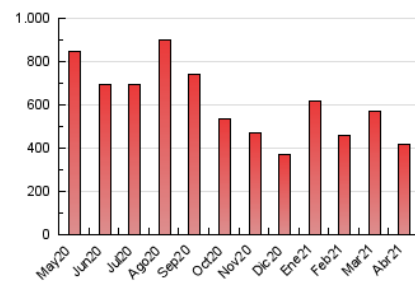

1. Cifras totales y promedios (Nacional)

MES - AÑO	NAVEGADORES UNICOS	VISITAS	PAGINAS
Abril - 2021	95.715	263.775	416.921
PROMEDIO DIARIO	6.875	8.793	13.897
PROMEDIO LUNES-VIERNES	7.418	9.491	14.870
PROMEDIO SABADO-DOMINGO	5.381	6.873	11.222
PAGINAS / VISITAS	1,58		
DURACION MEDIA VISITAS	0:01:16		
DURACION MEDIA PAGINAS	0:02:11		

2. Secciones (Nacional)

	PAGINAS	%
HOME	120.424	28.88 %
RESTO	296.497	71.12 %

3. Por día del mes (Nacional)

Día	N. únicos	Visitas	Páginas	Día	N. únicos	Visitas	Páginas	Día	N. únicos	Visitas	Páginas
1	11.369	13.713	20.395	11	5.340	6.773	12.206	21	7.027	9.279	14.770
2	6.965	8.724	13.884	12	6.976	9.222	15.226	22	8.455	11.436	18.343
3	5.661	7.252	11.843	13	9.356	11.713	18.508	23	6.709	8.596	13.869
4	5.651	7.248	11.695	14	6.793	8.686	13.979	24	5.551	7.094	11.387
5	5.182	6.739	10.774	15	8.259	10.412	16.149	25	5.211	6.651	11.056
6	7.635	9.894	15.695	16	7.130	9.202	14.283	26	4.773	5.677	8.805
7	7.949	10.522	16.279	17	6.037	7.637	11.867	27	6.871	8.574	13.164
8	7.067	9.072	13.971	18	4.642	5.932	9.266	28	8.091	10.349	16.052
9	6.031	7.862	13.439	19	7.380	9.791	15.049	29	7.269	8.866	13.624
10	4.954	6.394	10.452	20	8.819	11.596	17.921	30	7.087	8.869	12.970

4. Gráficas (Nacional)

4.1 Por día de la semana (promedio)

N. únicos / Visitas (x 100)

Páginas (x 100)

4.2 Por franja horaria (promedio)

Visitas (x 1000)

Páginas (x 1000)

4.3 Por meses

N. únicos / Visitas (x 1000)

Páginas (x 1000)

5. Observaciones

Este Medio Electrónico de Comunicación ha sido medido por la herramienta Google Analytics de Google

6. Definiciones básicas (Para más información ver Normas Técnicas para el Control de los Medios Electrónicos de Comunicación)