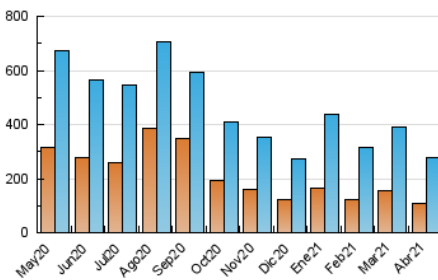

4.3 Por meses

N. únicos / Visitas (x 1000)