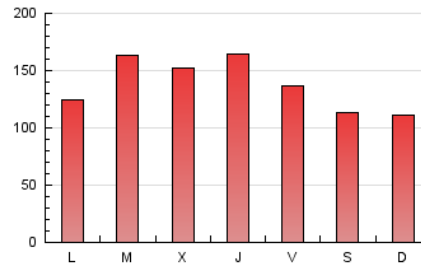

1. Cifras totales y promedios (Nacional)

MES - AÑO	NAVEGADORES UNICOS	VISITAS	PAGINAS
Abril - 2021	95.715	263.775	416.921
PROMEDIO DIARIO	6.875	8.793	13.897
PROMEDIO LUNES-VIERNES	7.418	9.491	14.870
PROMEDIO SABADO-DOMINGO	5.381	6.873	11.222
PAGINAS / VISITAS	1,58		
DURACION MEDIA VISITAS	0:01:16		
DURACION MEDIA PAGINAS	0:02:11		

2. Secciones (Nacional)

	PAGINAS	%
HOME	120.424	28.88 %
RESTO	296.497	71.12 %

3. Por día del mes (Nacional)

Día	N. únicos	Visitas	Páginas	Día	N. únicos	Visitas	Páginas	Día	N. únicos	Visitas	Páginas
1	11.369	13.713	20.395	11	5.340	6.773	12.206	21	7.027	9.279	14.770
2	6.965	8.724	13.884	12	6.976	9.222	15.226	22	8.455	11.436	18.343
3	5.661	7.252	11.843	13	9.356	11.713	18.508	23	6.709	8.596	13.869
4	5.651	7.248	11.695	14	6.793	8.686	13.979	24	5.551	7.094	11.387
5	5.182	6.739	10.774	15	8.259	10.412	16.149	25	5.211	6.651	11.056
6	7.635	9.894	15.695	16	7.130	9.202	14.283	26	4.773	5.677	8.805
7	7.949	10.522	16.279	17	6.037	7.637	11.867	27	6.871	8.574	13.164
8	7.067	9.072	13.971	18	4.642	5.932	9.266	28	8.091	10.349	16.052
9	6.031	7.862	13.439	19	7.380	9.791	15.049	29	7.269	8.866	13.624
10	4.954	6.394	10.452	20	8.819	11.596	17.921	30	7.087	8.869	12.970

4. Gráficas (Nacional)

4.1 Por día de la semana (promedio)

N. únicos / Visitas (x 100)

Páginas (x 100)

4.2 Por franja horaria (promedio)

Visitas (x 1000)

Páginas (x 1000)

4.3 Por meses