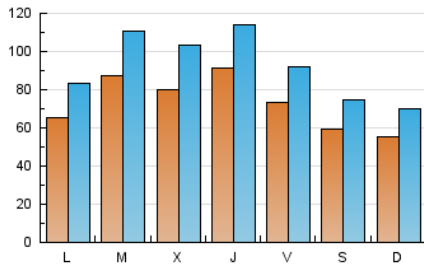

1. Cifras totales y promedios (Nacional e Internacional)

MES - AÑO	NAVEGADORES UNICOS	VISITAS	PAGINAS
Abril - 2021	107.872	279.836	436.773
PROMEDIO DIARIO	7.378	9.328	14.559
PROMEDIO LUNES-VIERNES	7.971	10.079	15.602
PROMEDIO SABADO-DOMINGO	5.745	7.261	11.691
PAGINAS / VISITAS	1,56		
DURACION MEDIA VISITAS	0:01:13		
DURACION MEDIA PAGINAS	0:02:11		

2. Secciones (Nacional e Internacional)

	PAGINAS	%
HOME	122.547	28.06 %
RESTO	314.226	71.94 %

3. Por día del mes (Nacional e Internacional)

Día	N. únicos	Visitas	Páginas	Día	N. únicos	Visitas	Páginas	Día	N. únicos	Visitas	Páginas
1	12.228	14.603	21.518	11	5.714	7.171	12.670	21	7.497	9.798	15.385
2	7.473	9.264	14.557	12	7.469	9.751	15.863	22	9.049	12.125	19.211
3	6.025	7.632	12.298	13	9.960	12.385	19.339	23	7.221	9.120	14.499
4	5.972	7.596	12.140	14	7.291	9.218	14.647	24	5.931	7.495	11.862
5	5.540	7.130	11.285	15	8.825	10.988	16.861	25	5.559	7.027	11.520
6	8.076	10.381	16.297	16	7.643	9.726	14.893	26	5.228	6.166	9.479
7	8.432	11.011	16.874	17	6.455	8.073	12.375	27	7.514	9.239	14.009
8	7.546	9.585	14.652	18	4.992	6.314	9.751	28	8.886	11.194	17.108
9	6.548	8.370	14.048	19	7.858	10.295	15.679	29	7.965	9.622	14.584
10	5.312	6.780	10.914	20	9.381	12.197	18.626	30	7.742	9.580	13.829

4. Gráficas (Nacional e Internacional)

4.1 Por día de la semana (promedio)

N. únicos / Visitas (x 100)

Páginas (x 100)

4.2 Por franja horaria (promedio)

Visitas (x 1000)

Páginas (x 1000)

4.3 Por meses