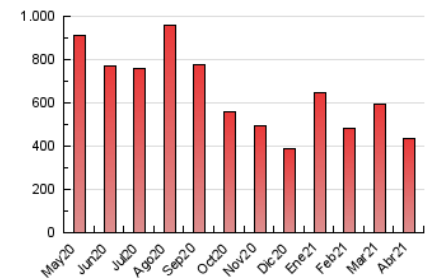

Páginas (x 1000)