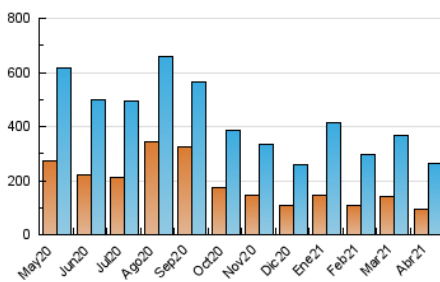

1. Cifras totales y promedios (Nacional)

MES - AÑO	NAVEGADORES UNICOS	VISITAS	PAGINAS
Abril - 2021	95.715	263.775	416.921
PROMEDIO DIARIO	6.875	8.793	13.897
PROMEDIO LUNES-VIERNES	7.418	9.491	14.870
PROMEDIO SABADO-DOMINGO	5.381	6.873	11.222
PAGINAS / VISITAS	1,58		
DURACION MEDIA VISITAS	0:01:16		
DURACION MEDIA PAGINAS	0:02:11		

2. Secciones (Nacional)

	PAGINAS	%
HOME	120.424	28.88 %
RESTO	296.497	71.12 %

3. Por día del mes (Nacional)

Día	N. únicos	Visitas	Páginas	Día	N. únicos	Visitas	Páginas	Día	N. únicos	Visitas	Páginas
1	11.369	13.713	20.395	11	5.340	6.773	12.206	21	7.027	9.279	14.770
2	6.965	8.724	13.884	12	6.976	9.222	15.226	22	8.455	11.436	18.343
3	5.661	7.252	11.843	13	9.356	11.713	18.508	23	6.709	8.596	13.869
4	5.651	7.248	11.695	14	6.793	8.686	13.979	24	5.551	7.094	11.387
5	5.182	6.739	10.774	15	8.259	10.412	16.149	25	5.211	6.651	11.056
6	7.635	9.894	15.695	16	7.130	9.202	14.283	26	4.773	5.677	8.805
7	7.949	10.522	16.279	17	6.037	7.637	11.867	27	6.871	8.574	13.164
8	7.067	9.072	13.971	18	4.642	5.932	9.266	28	8.091	10.349	16.052
9	6.031	7.862	13.439	19	7.380	9.791	15.049	29	7.269	8.866	13.624
10	4.954	6.394	10.452	20	8.819	11.596	17.921	30	7.087	8.869	12.970

4. Gráficas (Nacional)

4.1 Por día de la semana (promedio)

N. únicos / Visitas (x 100)

Páginas (x 100)

4.2 Por franja horaria (promedio)

Visitas (x 1000)

Páginas (x 1000)

4.3 Por meses

N. únicos / Visitas (x 1000)

Páginas (x 1000)

5. Observaciones

Este Medio Electrónico de Comunicación ha sido medido por la herramienta Google Analytics de Google

6. Definiciones básicas (Para más información ver Normas Técnicas para el Control de los Medios Electrónicos de Comunicación)