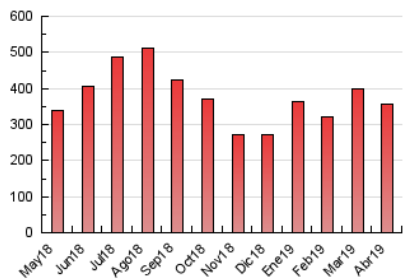

Páginas (x 1000)