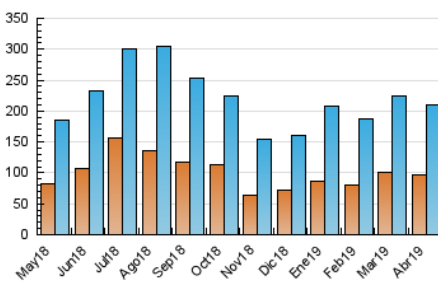

4.3 Por meses

N. únicos / Visitas (x 1000)