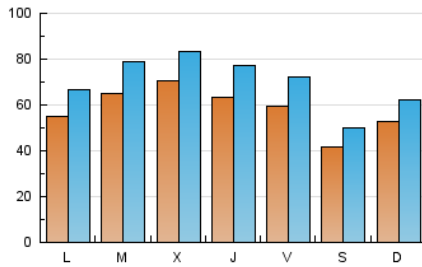

1. Cifras totales y promedios (Nacional)

MES - AÑO	NAVEGADORES UNICOS	VISITAS	PAGINAS
Abril - 2019	96.346	210.735	339.318
PROMEDIO DIARIO	5.838	7.025	11.311
PROMEDIO LUNES-VIERNES	6.251	7.541	12.061
PROMEDIO SABADO-DOMINGO	4.702	5.605	9.246
PAGINAS / VISITAS	1,61		
DURACION MEDIA VISITAS	0:01:06		
DURACION MEDIA PAGINAS	0:01:48		

2. Secciones (Nacional)

	PAGINAS	%
HOME	77.252	22.77 %
RESTO	262.066	77.23 %

3. Por día del mes (Nacional)

Día	N. únicos	Visitas	Páginas	Día	N. únicos	Visitas	Páginas	Día	N. únicos	Visitas	Páginas
1	5.372	6.633	10.804	11	7.715	9.298	13.055	21	5.844	6.871	10.817
2	4.745	6.015	9.277	12	5.375	6.464	9.526	22	4.075	5.126	8.960
3	5.179	6.392	10.098	13	4.164	4.923	7.890	23	3.915	4.860	7.780
4	6.751	8.337	12.287	14	5.145	5.955	9.029	24	4.608	5.585	8.912
5	6.447	8.050	12.637	15	6.924	8.227	12.612	25	4.502	5.427	8.342
6	4.597	5.557	8.805	16	14.174	16.345	22.309	26	6.046	7.195	12.707
7	4.012	4.734	7.037	17	11.479	12.851	19.794	27	3.611	4.277	7.244
8	5.021	6.084	9.811	18	6.450	7.808	13.836	28	6.010	7.334	11.217
9	6.300	8.047	14.993	19	5.979	7.164	14.105	29	6.123	7.346	14.687
10	6.926	8.472	12.231	20	4.235	5.190	11.928	30	3.410	4.168	6.588

4. Gráficas (Nacional)

4.1 Por día de la semana (promedio)

N. únicos / Visitas (x 100)

Páginas (x 100)

4.2 Por franja horaria (promedio)

Visitas (x 1000)

Páginas (x 1000)

4.3 Por meses