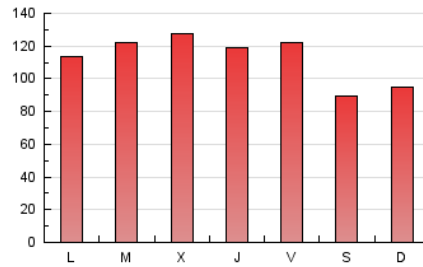

1. Cifras totales y promedios (Nacional)

MES - AÑO	NAVEGADORES UNICOS	VISITAS	PAGINAS
Abril - 2019	96.346	210.735	339.318
PROMEDIO DIARIO	5.838	7.025	11.311
PROMEDIO LUNES-VIERNES	6.251	7.541	12.061
PROMEDIO SABADO-DOMINGO	4.702	5.605	9.246
PAGINAS / VISITAS	1,61		
DURACION MEDIA VISITAS	0:01:06		
DURACION MEDIA PAGINAS	0:01:48		

2. Secciones (Nacional)

	PAGINAS	%
HOME	77.252	22.77 %
RESTO	262.066	77.23 %

3. Por día del mes (Nacional)

Día	N. únicos	Visitas	Páginas	Día	N. únicos	Visitas	Páginas	Día	N. únicos	Visitas	Páginas
1	5.372	6.633	10.804	11	7.715	9.298	13.055	21	5.844	6.871	10.817
2	4.745	6.015	9.277	12	5.375	6.464	9.526	22	4.075	5.126	8.960
3	5.179	6.392	10.098	13	4.164	4.923	7.890	23	3.915	4.860	7.780
4	6.751	8.337	12.287	14	5.145	5.955	9.029	24	4.608	5.585	8.912
5	6.447	8.050	12.637	15	6.924	8.227	12.612	25	4.502	5.427	8.342
6	4.597	5.557	8.805	16	14.174	16.345	22.309	26	6.046	7.195	12.707
7	4.012	4.734	7.037	17	11.479	12.851	19.794	27	3.611	4.277	7.244
8	5.021	6.084	9.811	18	6.450	7.808	13.836	28	6.010	7.334	11.217
9	6.300	8.047	14.993	19	5.979	7.164	14.105	29	6.123	7.346	14.687
10	6.926	8.472	12.231	20	4.235	5.190	11.928	30	3.410	4.168	6.588

4. Gráficas (Nacional)

4.1 Por día de la semana (promedio)

N. únicos / Visitas (x 100)

Páginas (x 100)

4.2 Por franja horaria (promedio)

Visitas (x 1000)

Páginas (x 1000)

4.3 Por meses