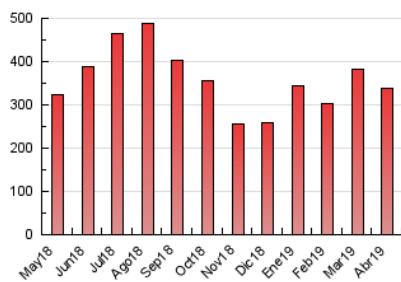

Páginas (x 1000)