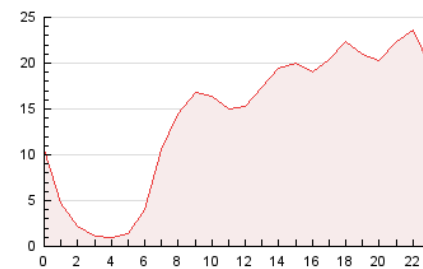

2. Secciones (Nacional)

	PAGINAS	%
HOME	77.252	22.77 %
RESTO	262.066	77.23 %

3. Por día del mes (Nacional)

Día	N. únicos	Visitas	Páginas	Día	N. únicos	Visitas	Páginas	Día	N. únicos	Visitas	Páginas
1	5.372	6.633	10.804	11	7.715	9.298	13.055	21	5.844	6.871	10.817
2	4.745	6.015	9.277	12	5.375	6.464	9.526	22	4.075	5.126	8.960
3	5.179	6.392	10.098	13	4.164	4.923	7.890	23	3.915	4.860	7.780
4	6.751	8.337	12.287	14	5.145	5.955	9.029	24	4.608	5.585	8.912
5	6.447	8.050	12.637	15	6.924	8.227	12.612	25	4.502	5.427	8.342
6	4.597	5.557	8.805	16	14.174	16.345	22.309	26	6.046	7.195	12.707
7	4.012	4.734	7.037	17	11.479	12.851	19.794	27	3.611	4.277	7.244
8	5.021	6.084	9.811	18	6.450	7.808	13.836	28	6.010	7.334	11.217
9	6.300	8.047	14.993	19	5.979	7.164	14.105	29	6.123	7.346	14.687
10	6.926	8.472	12.231	20	4.235	5.190	11.928	30	3.410	4.168	6.588

4. Gráficas (Nacional)

4.1 Por día de la semana (promedio)

N. únicos / Visitas (x 100)

Páginas (x 100)

4.2 Por franja horaria (promedio)

Visitas (x 1000)

Páginas (x 1000)

4.3 Por meses