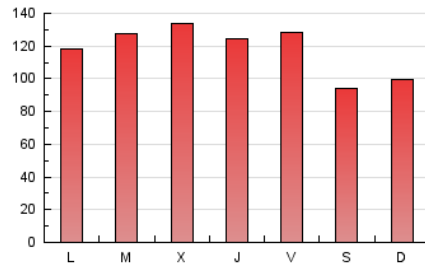

1. Cifras totales y promedios (Nacional e Internacional)

MES - AÑO	NAVEGADORES UNICOS	VISITAS	PAGINAS
Abril - 2019	105.924	222.921	355.450
PROMEDIO DIARIO	6.209	7.431	11.848
PROMEDIO LUNES-VIERNES	6.650	7.976	12.634
PROMEDIO SABADO-DOMINGO	4.995	5.932	9.687
PAGINAS / VISITAS	1,59		
DURACION MEDIA VISITAS	0:01:05		
DURACION MEDIA PAGINAS	0:01:49		

2. Secciones (Nacional e Internacional)

	PAGINAS	%
HOME	79.214	22.29 %
RESTO	276.236	77.71 %

3. Por día del mes (Nacional e Internacional)

Día	N. únicos	Visitas	Páginas	Día	N. únicos	Visitas	Páginas	Día	N. únicos	Visitas	Páginas
1	5.767	7.063	11.352	11	8.353	9.955	13.822	21	6.212	7.270	11.365
2	5.077	6.380	9.775	12	5.760	6.881	10.037	22	4.370	5.456	9.467
3	5.515	6.758	10.575	13	4.408	5.187	8.227	23	4.204	5.178	8.176
4	7.175	8.786	12.884	14	5.434	6.262	9.421	24	4.910	5.913	9.356
5	6.816	8.471	13.178	15	7.248	8.567	13.068	25	4.766	5.721	8.735
6	4.905	5.904	9.254	16	14.983	17.229	23.400	26	6.462	7.669	13.464
7	4.258	5.007	7.426	17	12.315	13.743	20.926	27	3.868	4.569	7.654
8	5.326	6.412	10.212	18	6.822	8.206	14.337	28	6.326	7.720	11.737
9	6.673	8.455	15.557	19	6.331	7.621	14.728	29	6.459	7.683	15.158
10	7.313	8.883	12.788	20	4.549	5.539	12.409	30	3.650	4.433	6.962

4. Gráficas (Nacional e Internacional)

4.1 Por día de la semana (promedio)

N. únicos / Visitas (x 100)

Páginas (x 100)

4.2 Por franja horaria (promedio)

Visitas (x 1000)

Páginas (x 1000)

4.3 Por meses