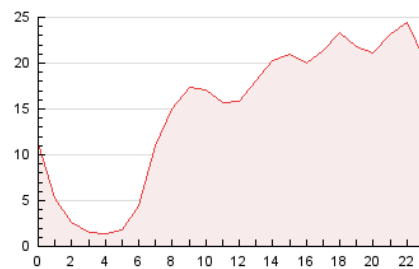

2. Secciones (Nacional e Internacional)

	PAGINAS	%
HOME	79.214	22.29 %
RESTO	276.236	77.71 %

3. Por día del mes (Nacional e Internacional)

Día	N. únicos	Visitas	Páginas	Día	N. únicos	Visitas	Páginas	Día	N. únicos	Visitas	Páginas
1	5.767	7.063	11.352	11	8.353	9.955	13.822	21	6.212	7.270	11.365
2	5.077	6.380	9.775	12	5.760	6.881	10.037	22	4.370	5.456	9.467
3	5.515	6.758	10.575	13	4.408	5.187	8.227	23	4.204	5.178	8.176
4	7.175	8.786	12.884	14	5.434	6.262	9.421	24	4.910	5.913	9.356
5	6.816	8.471	13.178	15	7.248	8.567	13.068	25	4.766	5.721	8.735
6	4.905	5.904	9.254	16	14.983	17.229	23.400	26	6.462	7.669	13.464
7	4.258	5.007	7.426	17	12.315	13.743	20.926	27	3.868	4.569	7.654
8	5.326	6.412	10.212	18	6.822	8.206	14.337	28	6.326	7.720	11.737
9	6.673	8.455	15.557	19	6.331	7.621	14.728	29	6.459	7.683	15.158
10	7.313	8.883	12.788	20	4.549	5.539	12.409	30	3.650	4.433	6.962

4. Gráficas (Nacional e Internacional)

4.1 Por día de la semana (promedio)

N. únicos / Visitas (x 100)

Páginas (x 100)

4.2 Por franja horaria (promedio)

Visitas (x 1000)

Páginas (x 1000)

4.3 Por meses