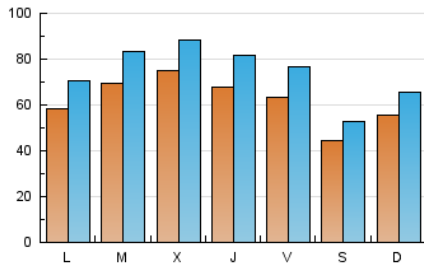

1. Cifras totales y promedios (Nacional e Internacional)

MES - AÑO	NAVEGADORES UNICOS	VISITAS	PAGINAS
Abril - 2019	105.924	222.921	355.450
PROMEDIO DIARIO	6.209	7.431	11.848
PROMEDIO LUNES-VIERNES	6.650	7.976	12.634
PROMEDIO SABADO-DOMINGO	4.995	5.932	9.687
PAGINAS / VISITAS	1,59		
DURACION MEDIA VISITAS	0:01:05		
DURACION MEDIA PAGINAS	0:01:49		

2. Secciones (Nacional e Internacional)

	PAGINAS	%
HOME	79.214	22.29 %
RESTO	276.236	77.71 %

3. Por día del mes (Nacional e Internacional)

Día	N. únicos	Visitas	Páginas	Día	N. únicos	Visitas	Páginas	Día	N. únicos	Visitas	Páginas
1	5.767	7.063	11.352	11	8.353	9.955	13.822	21	6.212	7.270	11.365
2	5.077	6.380	9.775	12	5.760	6.881	10.037	22	4.370	5.456	9.467
3	5.515	6.758	10.575	13	4.408	5.187	8.227	23	4.204	5.178	8.176
4	7.175	8.786	12.884	14	5.434	6.262	9.421	24	4.910	5.913	9.356
5	6.816	8.471	13.178	15	7.248	8.567	13.068	25	4.766	5.721	8.735
6	4.905	5.904	9.254	16	14.983	17.229	23.400	26	6.462	7.669	13.464
7	4.258	5.007	7.426	17	12.315	13.743	20.926	27	3.868	4.569	7.654
8	5.326	6.412	10.212	18	6.822	8.206	14.337	28	6.326	7.720	11.737
9	6.673	8.455	15.557	19	6.331	7.621	14.728	29	6.459	7.683	15.158
10	7.313	8.883	12.788	20	4.549	5.539	12.409	30	3.650	4.433	6.962

4. Gráficas (Nacional e Internacional)

4.1 Por día de la semana (promedio)

N. únicos / Visitas (x 100)

Páginas (x 100)

4.2 Por franja horaria (promedio)

Visitas (x 1000)

Páginas (x 1000)

4.3 Por meses