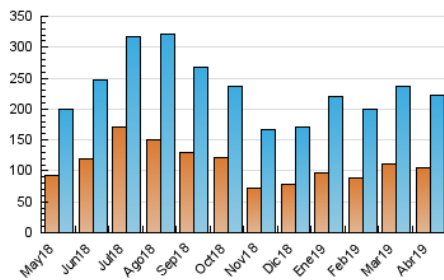

4.3 Por meses

N. únicos / Visitas (x 1000)