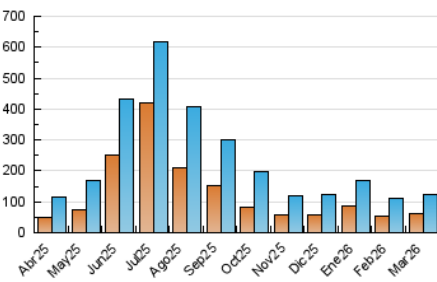

4.3 Por meses

N. únicos / Visitas (x 1000)