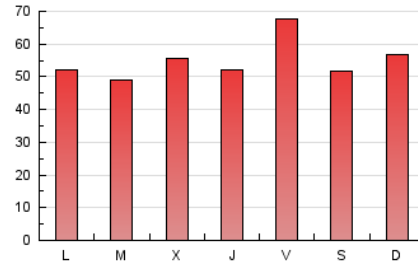

1. Cifras totales y promedios (Nacional e Internacional)

MES - AÑO	NAVEGADORES UNICOS	VISITAS	PAGINAS
Marzo - 2026	63.126	125.329	169.720
PROMEDIO DIARIO	3.495	4.125	5.475
PROMEDIO LUNES-VIERNES	3.453	4.094	5.485
PROMEDIO SABADO-DOMINGO	3.597	4.201	5.449
PAGINAS / VISITAS	1,33		
DURACION MEDIA VISITAS	0:01:41		
TIEMPO INTERACCIÓN MEDIO	0:01:16		

2. Secciones (Nacional e Internacional)

	PAGINAS	%
HOME	46.743	27.54 %
RESTO	122.977	72.46 %

3. Por día del mes (Nacional e Internacional)

Día	N. únicos	Visitas	Páginas	Día	N. únicos	Visitas	Páginas	Día	N. únicos	Visitas	Páginas
1	3.861	4.604	6.284	11	4.851	5.523	6.863	21	2.550	2.967	3.818
2	3.027	3.684	4.968	12	3.461	4.043	5.184	22	3.930	4.536	5.362
3	2.162	2.729	3.857	13	3.569	4.189	5.484	23	2.907	3.460	4.729
4	3.020	3.707	5.235	14	3.833	4.353	5.524	24	3.086	3.871	5.340
5	4.173	5.013	6.563	15	3.376	4.012	5.330	25	3.170	3.790	5.604
6	8.565	9.468	11.103	16	3.136	3.685	4.927	26	2.625	3.166	4.489
7	5.263	6.024	7.387	17	2.598	3.176	4.340	27	3.313	4.004	5.667
8	3.749	4.340	5.880	18	2.743	3.320	4.519	28	2.362	2.847	3.949
9	3.728	4.471	6.125	19	2.943	3.507	4.629	29	3.450	4.126	5.506
10	3.788	4.369	5.624	20	3.074	3.618	4.767	30	3.131	3.852	5.267
								31	2.887	3.426	5.396

4. Gráficas (Nacional e Internacional)

4.1 Por día de la semana (promedio)

N. únicos / Visitas (x 100)

Páginas (x 100)

4.2 Por franja horaria (promedio)

Visitas_ (x 1000)

Páginas (x 1000)

4.3 Por meses