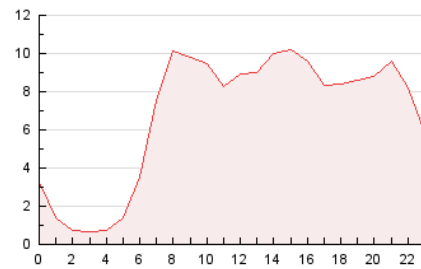

2. Secciones (Nacional)

	PAGINAS	%
HOME	44.633	27.48 %
RESTO	117.769	72.52 %

3. Por día del mes (Nacional)

Día	N. únicos	Visitas	Páginas	Día	N. únicos	Visitas	Páginas	Día	N. únicos	Visitas	Páginas
1	3.632	4.342	5.956	11	4.550	5.186	6.499	21	2.414	2.829	3.647
2	2.875	3.492	4.714	12	3.241	3.783	4.896	22	3.770	4.376	5.156
3	2.017	2.560	3.648	13	3.376	3.982	5.211	23	2.754	3.285	4.492
4	2.833	3.518	4.945	14	3.676	4.204	5.336	24	2.931	3.676	5.096
5	3.974	4.755	6.248	15	3.233	3.870	5.130	25	3.037	3.624	5.389
6	8.320	9.228	10.787	16	2.972	3.484	4.705	26	2.512	3.059	4.328
7	5.104	5.845	7.177	17	2.485	3.057	4.161	27	3.162	3.833	5.423
8	3.599	4.170	5.667	18	2.621	3.175	4.325	28	2.235	2.715	3.762
9	3.534	4.223	5.804	19	2.825	3.372	4.466	29	3.306	3.985	5.295
10	3.593	4.138	5.350	20	2.931	3.465	4.571	30	2.982	3.671	5.040
								31	2.756	3.281	5.178

4. Gráficas (Nacional)

4.1 Por día de la semana (promedio)

N. únicos / Visitas (x 100)

Páginas (x 100)

4.2 Por franja horaria (promedio)

Visitas_ (x 1000)

Páginas (x 1000)

4.3 Por meses