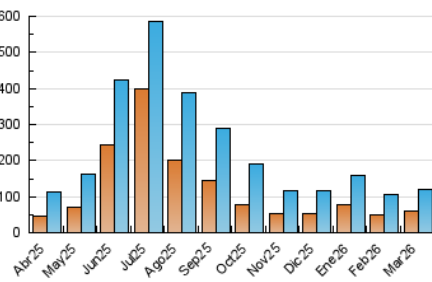

2. Secciones (Nacional)

	PAGINAS	%
HOME	44.633	27.48 %
RESTO	117.769	72.52 %

3. Por día del mes (Nacional)

Día	N. únicos	Visitas	Páginas	Día	N. únicos	Visitas	Páginas	Día	N. únicos	Visitas	Páginas
1	3.632	4.342	5.956	11	4.550	5.186	6.499	21	2.414	2.829	3.647
2	2.875	3.492	4.714	12	3.241	3.783	4.896	22	3.770	4.376	5.156
3	2.017	2.560	3.648	13	3.376	3.982	5.211	23	2.754	3.285	4.492
4	2.833	3.518	4.945	14	3.676	4.204	5.336	24	2.931	3.676	5.096
5	3.974	4.755	6.248	15	3.233	3.870	5.130	25	3.037	3.624	5.389
6	8.320	9.228	10.787	16	2.972	3.484	4.705	26	2.512	3.059	4.328
7	5.104	5.845	7.177	17	2.485	3.057	4.161	27	3.162	3.833	5.423
8	3.599	4.170	5.667	18	2.621	3.175	4.325	28	2.235	2.715	3.762
9	3.534	4.223	5.804	19	2.825	3.372	4.466	29	3.306	3.985	5.295
10	3.593	4.138	5.350	20	2.931	3.465	4.571	30	2.982	3.671	5.040
								31	2.756	3.281	5.178

4. Gráficas (Nacional)

4.1 Por día de la semana (promedio)

N. únicos / Visitas (x 100)

Páginas (x 100)

4.2 Por franja horaria (promedio)

Visitas_ (x 1000)

Páginas (x 1000)

4.3 Por meses

N. únicos / Visitas (x 1000)

Páginas (x 1000)

5. Observaciones

Este Medio Electrónico de Comunicación ha sido medido por la herramienta Google Analytics de Google (GA4).

6. Definiciones básicas (Para más información ver Normas Técnicas para el Control de los Medios Electrónicos de Comunicación)