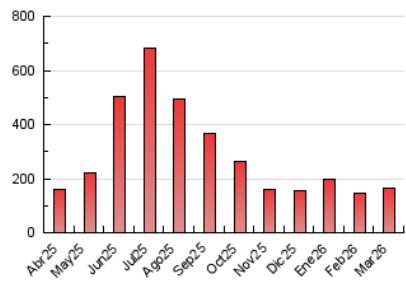

2. Secciones (Nacional)

	PAGINAS	%
HOME	44.633	27.48 %
RESTO	117.769	72.52 %

3. Por día del mes (Nacional)

Día	N. únicos	Visitas	Páginas	Día	N. únicos	Visitas	Páginas	Día	N. únicos	Visitas	Páginas
1	3.632	4.342	5.956	11	4.550	5.186	6.499	21	2.414	2.829	3.647
2	2.875	3.492	4.714	12	3.241	3.783	4.896	22	3.770	4.376	5.156
3	2.017	2.560	3.648	13	3.376	3.982	5.211	23	2.754	3.285	4.492
4	2.833	3.518	4.945	14	3.676	4.204	5.336	24	2.931	3.676	5.096
5	3.974	4.755	6.248	15	3.233	3.870	5.130	25	3.037	3.624	5.389
6	8.320	9.228	10.787	16	2.972	3.484	4.705	26	2.512	3.059	4.328
7	5.104	5.845	7.177	17	2.485	3.057	4.161	27	3.162	3.833	5.423
8	3.599	4.170	5.667	18	2.621	3.175	4.325	28	2.235	2.715	3.762
9	3.534	4.223	5.804	19	2.825	3.372	4.466	29	3.306	3.985	5.295
10	3.593	4.138	5.350	20	2.931	3.465	4.571	30	2.982	3.671	5.040
								31	2.756	3.281	5.178

4. Gráficas (Nacional)

4.1 Por día de la semana (promedio)

N. únicos / Visitas (x 100)

Páginas (x 100)

4.2 Por franja horaria (promedio)

Visitas_ (x 1000)

Páginas (x 1000)

4.3 Por meses

N. únicos / Visitas (x 1000)

Páginas (x 1000)

5. Observaciones

Este Medio Electrónico de Comunicación ha sido medido por la herramienta Google Analytics de Google (GA4).

6. Definiciones básicas (Para más información ver Normas Técnicas para el Control de los Medios Electrónicos de Comunicación)