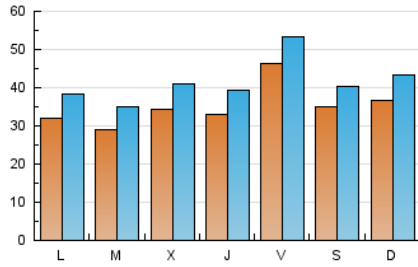

1. Cifras totales y promedios (Nacional e Internacional)

MES - AÑO	NAVEGADORES UNICOS	VISITAS	PAGINAS
Marzo - 2026	63.126	125.329	169.720
PROMEDIO DIARIO	3.495	4.125	5.475
PROMEDIO LUNES-VIERNES	3.453	4.094	5.485
PROMEDIO SABADO-DOMINGO	3.597	4.201	5.449
PAGINAS / VISITAS	1,33		
DURACION MEDIA VISITAS	0:01:41		
TIEMPO INTERACCIÓN MEDIO	0:01:16		

2. Secciones (Nacional e Internacional)

	PAGINAS	%
HOME	46.743	27.54 %
RESTO	122.977	72.46 %

3. Por día del mes (Nacional e Internacional)

Día	N. únicos	Visitas	Páginas	Día	N. únicos	Visitas	Páginas	Día	N. únicos	Visitas	Páginas
1	3.861	4.604	6.284	11	4.851	5.523	6.863	21	2.550	2.967	3.818
2	3.027	3.684	4.968	12	3.461	4.043	5.184	22	3.930	4.536	5.362
3	2.162	2.729	3.857	13	3.569	4.189	5.484	23	2.907	3.460	4.729
4	3.020	3.707	5.235	14	3.833	4.353	5.524	24	3.086	3.871	5.340
5	4.173	5.013	6.563	15	3.376	4.012	5.330	25	3.170	3.790	5.604
6	8.565	9.468	11.103	16	3.136	3.685	4.927	26	2.625	3.166	4.489
7	5.263	6.024	7.387	17	2.598	3.176	4.340	27	3.313	4.004	5.667
8	3.749	4.340	5.880	18	2.743	3.320	4.519	28	2.362	2.847	3.949
9	3.728	4.471	6.125	19	2.943	3.507	4.629	29	3.450	4.126	5.506
10	3.788	4.369	5.624	20	3.074	3.618	4.767	30	3.131	3.852	5.267
								31	2.887	3.426	5.396

4. Gráficas (Nacional e Internacional)

4.1 Por día de la semana (promedio)

N. únicos / Visitas (x 100)

Páginas (x 100)

4.2 Por franja horaria (promedio)

Visitas_ (x 1000)

Páginas (x 1000)

4.3 Por meses