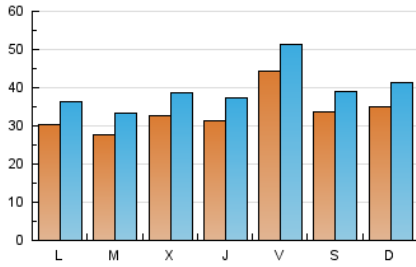

1. Cifras totales y promedios (Nacional)

MES - AÑO	NAVEGADORES UNICOS	VISITAS	PAGINAS
Marzo - 2026	59.612	120.917	162.402
PROMEDIO DIARIO	3.331	3.941	5.239
PROMEDIO LUNES-VIERNES	3.286	3.902	5.240
PROMEDIO SABADO-DOMINGO	3.441	4.037	5.236
PAGINAS / VISITAS	1,33		
DURACION MEDIA VISITAS	0:01:40		
TIEMPO INTERACCIÓN MEDIO	0:01:18		

2. Secciones (Nacional)

	PAGINAS	%
HOME	44.633	27.48 %
RESTO	117.769	72.52 %

3. Por día del mes (Nacional)

Día	N. únicos	Visitas	Páginas	Día	N. únicos	Visitas	Páginas	Día	N. únicos	Visitas	Páginas
1	3.632	4.342	5.956	11	4.550	5.186	6.499	21	2.414	2.829	3.647
2	2.875	3.492	4.714	12	3.241	3.783	4.896	22	3.770	4.376	5.156
3	2.017	2.560	3.648	13	3.376	3.982	5.211	23	2.754	3.285	4.492
4	2.833	3.518	4.945	14	3.676	4.204	5.336	24	2.931	3.676	5.096
5	3.974	4.755	6.248	15	3.233	3.870	5.130	25	3.037	3.624	5.389
6	8.320	9.228	10.787	16	2.972	3.484	4.705	26	2.512	3.059	4.328
7	5.104	5.845	7.177	17	2.485	3.057	4.161	27	3.162	3.833	5.423
8	3.599	4.170	5.667	18	2.621	3.175	4.325	28	2.235	2.715	3.762
9	3.534	4.223	5.804	19	2.825	3.372	4.466	29	3.306	3.985	5.295
10	3.593	4.138	5.350	20	2.931	3.465	4.571	30	2.982	3.671	5.040
								31	2.756	3.281	5.178

4. Gráficas (Nacional)

4.1 Por día de la semana (promedio)

N. únicos / Visitas (x 100)

Páginas (x 100)

4.2 Por franja horaria (promedio)

Visitas_ (x 1000)

Páginas (x 1000)

4.3 Por meses