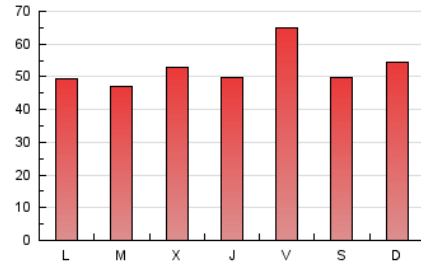

1. Cifras totales y promedios (Nacional)

MES - AÑO	NAVEGADORES UNICOS	VISITAS	PAGINAS
Marzo - 2026	59.612	120.917	162.402
PROMEDIO DIARIO	3.331	3.941	5.239
PROMEDIO LUNES-VIERNES	3.286	3.902	5.240
PROMEDIO SABADO-DOMINGO	3.441	4.037	5.236
PAGINAS / VISITAS	1,33		
DURACION MEDIA VISITAS	0:01:40		
TIEMPO INTERACCIÓN MEDIO	0:01:18		

2. Secciones (Nacional)

	PAGINAS	%
HOME	44.633	27.48 %
RESTO	117.769	72.52 %

3. Por día del mes (Nacional)

Día	N. únicos	Visitas	Páginas	Día	N. únicos	Visitas	Páginas	Día	N. únicos	Visitas	Páginas
1	3.632	4.342	5.956	11	4.550	5.186	6.499	21	2.414	2.829	3.647
2	2.875	3.492	4.714	12	3.241	3.783	4.896	22	3.770	4.376	5.156
3	2.017	2.560	3.648	13	3.376	3.982	5.211	23	2.754	3.285	4.492
4	2.833	3.518	4.945	14	3.676	4.204	5.336	24	2.931	3.676	5.096
5	3.974	4.755	6.248	15	3.233	3.870	5.130	25	3.037	3.624	5.389
6	8.320	9.228	10.787	16	2.972	3.484	4.705	26	2.512	3.059	4.328
7	5.104	5.845	7.177	17	2.485	3.057	4.161	27	3.162	3.833	5.423
8	3.599	4.170	5.667	18	2.621	3.175	4.325	28	2.235	2.715	3.762
9	3.534	4.223	5.804	19	2.825	3.372	4.466	29	3.306	3.985	5.295
10	3.593	4.138	5.350	20	2.931	3.465	4.571	30	2.982	3.671	5.040
								31	2.756	3.281	5.178

4. Gráficas (Nacional)

4.1 Por día de la semana (promedio)

N. únicos / Visitas (x 100)

Páginas (x 100)

4.2 Por franja horaria (promedio)

Visitas_ (x 1000)

Páginas (x 1000)

4.3 Por meses