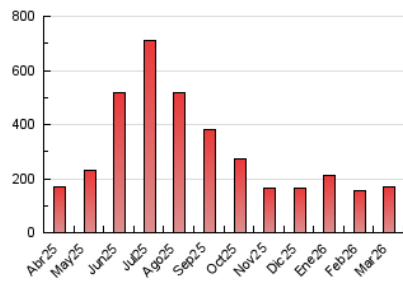

Páginas (x 1000)