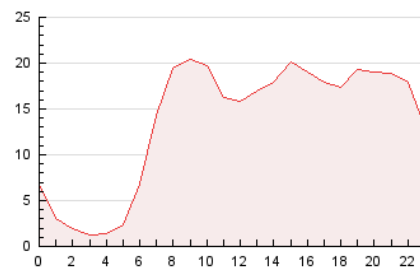

2. Secciones (Nacional)

	PAGINAS	%
HOME	82.205	25.14 %
RESTO	244.721	74.86 %

3. Por día del mes (Nacional)

Día	N. únicos	Visitas	Páginas	Día	N. únicos	Visitas	Páginas	Día	N. únicos	Visitas	Páginas
1	4.094	5.106	7.871	11	5.310	6.239	9.061	21	5.254	6.633	10.563
2	6.919	8.303	12.725	12	5.330	6.759	10.023	22	4.020	4.963	8.077
3	8.408	9.985	13.590	13	5.239	6.360	9.874	23	4.602	6.039	9.510
4	6.789	7.571	10.907	14	4.484	5.547	8.884	24	18.878	20.067	25.190
5	11.030	12.741	16.346	15	3.739	4.906	7.596	25	7.310	8.565	11.952
6	12.309	14.083	19.005	16	4.707	5.788	9.011	26	6.536	8.046	11.987
7	11.079	12.468	16.813	17	5.810	7.120	10.789	27	5.554	6.762	10.021
8	7.189	8.416	12.470	18	3.287	4.096	6.087	28	3.670	4.626	7.144
9	5.681	6.915	10.098	19	4.642	5.919	9.045	29	4.296	5.338	7.963
10	8.222	9.578	12.846	20	5.796	6.972	11.478				

4. Gráficas (Nacional)

4.1 Por día de la semana (promedio)

N. únicos / Visitas (x 100)

Páginas (x 100)

4.2 Por franja horaria (promedio)

Visitas_ (x 1000)

Páginas (x 1000)

4.3 Por meses

N. únicos / Visitas (x 1000)

Páginas (x 1000)

5. Observaciones

Este Medio Electrónico de Comunicación ha sido medido por la herramienta Google Analytics de Google (GA4)

6. Definiciones básicas (Para más información ver Normas Técnicas para el Control de los Medios Electrónicos de Comunicación)