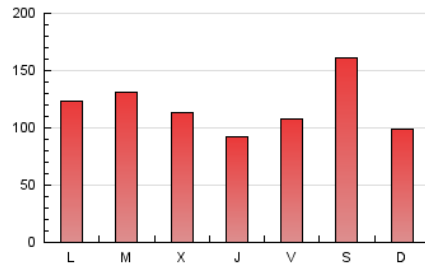

1. Cifras totales y promedios (Nacional e Internacional)

MES - AÑO	NAVEGADORES UNICOS	VISITAS	PAGINAS
Febrero - 2024	122.508	234.756	340.272
PROMEDIO DIARIO	6.816	8.095	11.734
PROMEDIO LUNES-VIERNES	6.261	7.568	11.256
PROMEDIO SABADO-DOMINGO	8.274	9.478	12.987
PAGINAS / VISITAS	1,45		
DURACION MEDIA VISITAS	0:01:48		
TIEMPO INTERACCIÓN MEDIO	0:01:32		

2. Secciones (Nacional e Internacional)

	PAGINAS	%
HOME	85.605	25.16 %
RESTO	254.667	74.84 %

3. Por día del mes (Nacional e Internacional)

Día	N. únicos	Visitas	Páginas	Día	N. únicos	Visitas	Páginas	Día	N. únicos	Visitas	Páginas
1	4.303	5.325	8.218	11	5.546	6.520	9.452	21	5.522	6.962	11.100
2	7.212	8.676	13.242	12	5.615	7.109	10.578	22	4.252	5.228	8.508
3	8.749	10.337	14.141	13	5.502	6.634	10.348	23	4.855	6.349	9.959
4	7.031	7.854	11.287	14	4.702	5.819	9.316	24	19.271	20.533	25.733
5	11.291	13.051	16.729	15	3.925	5.112	7.962	25	7.565	8.837	12.390
6	12.620	14.331	19.501	16	4.928	6.065	9.403	26	6.827	8.420	12.495
7	11.419	12.999	17.564	17	6.043	7.398	11.190	27	5.821	7.060	10.547
8	7.442	8.745	13.047	18	3.477	4.326	6.404	28	3.858	4.867	7.538
9	5.914	7.162	10.561	19	4.863	6.150	9.451	29	4.499	5.572	8.335
10	8.509	10.019	13.296	20	6.117	7.296	11.977				

4. Gráficas (Nacional e Internacional)

4.1 Por día de la semana (promedio)

N. únicos / Visitas (x 100)

Páginas (x 100)

4.2 Por franja horaria (promedio)

Visitas_ (x 1000)

Páginas (x 1000)

4.3 Por meses