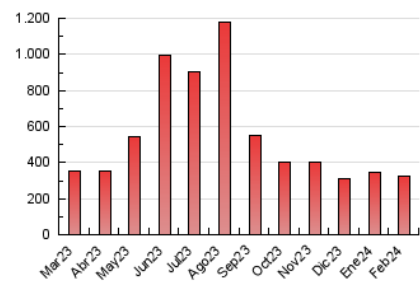

1. Cifras totales y promedios (Nacional)

MES - AÑO	NAVEGADORES UNICOS	VISITAS	PAGINAS
Febrero - 2024	116.881	225.911	326.926
PROMEDIO DIARIO	6.558	7.790	11.273
PROMEDIO LUNES-VIERNES	6.008	7.271	10.786
PROMEDIO SABADO-DOMINGO	8.002	9.153	12.553
PAGINAS / VISITAS	1,45		
DURACION MEDIA VISITAS	0:01:46		
TIEMPO INTERACCIÓN MEDIO	0:01:33		

2. Secciones (Nacional)

	PAGINAS	%
HOME	82.205	25.14 %
RESTO	244.721	74.86 %

3. Por día del mes (Nacional)

Día	N. únicos	Visitas	Páginas	Día	N. únicos	Visitas	Páginas	Día	N. únicos	Visitas	Páginas
1	4.094	5.106	7.871	11	5.310	6.239	9.061	21	5.254	6.633	10.563
2	6.919	8.303	12.725	12	5.330	6.759	10.023	22	4.020	4.963	8.077
3	8.408	9.985	13.590	13	5.239	6.360	9.874	23	4.602	6.039	9.510
4	6.789	7.571	10.907	14	4.484	5.547	8.884	24	18.878	20.067	25.190
5	11.030	12.741	16.346	15	3.739	4.906	7.596	25	7.310	8.565	11.952
6	12.309	14.083	19.005	16	4.707	5.788	9.011	26	6.536	8.046	11.987
7	11.079	12.468	16.813	17	5.810	7.120	10.789	27	5.554	6.762	10.021
8	7.189	8.416	12.470	18	3.287	4.096	6.087	28	3.670	4.626	7.144
9	5.681	6.915	10.098	19	4.642	5.919	9.045	29	4.296	5.338	7.963
10	8.222	9.578	12.846	20	5.796	6.972	11.478				

4. Gráficas (Nacional)

4.1 Por día de la semana (promedio)

N. únicos / Visitas (x 100)

Páginas (x 100)

4.2 Por franja horaria (promedio)

Visitas_ (x 1000)

Páginas (x 1000)

4.3 Por meses

N. únicos / Visitas (x 1000)

Páginas (x 1000)

5. Observaciones

Este Medio Electrónico de Comunicación ha sido medido por la herramienta Google Analytics de Google (GA4)

6. Definiciones básicas (Para más información ver Normas Técnicas para el Control de los Medios Electrónicos de Comunicación)