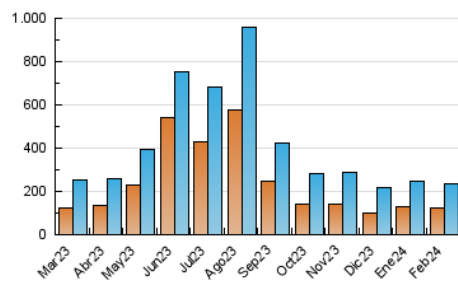

4.3 Por meses

N. únicos / Visitas (x 1000)