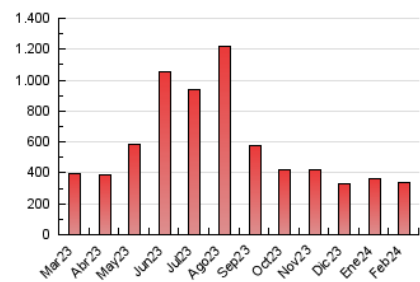

Páginas (x 1000)