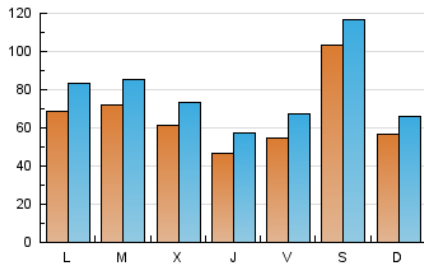

1. Cifras totales y promedios (Nacional)

MES - AÑO	NAVEGADORES UNICOS	VISITAS	PAGINAS
Febrero - 2024	116.881	225.911	326.926
PROMEDIO DIARIO	6.558	7.790	11.273
PROMEDIO LUNES-VIERNES	6.008	7.271	10.786
PROMEDIO SABADO-DOMINGO	8.002	9.153	12.553
PAGINAS / VISITAS	1,45		
DURACION MEDIA VISITAS	0:01:46		
TIEMPO INTERACCIÓN MEDIO	0:01:33		

2. Secciones (Nacional)

	PAGINAS	%
HOME	82.205	25.14 %
RESTO	244.721	74.86 %

3. Por día del mes (Nacional)

Día	N. únicos	Visitas	Páginas	Día	N. únicos	Visitas	Páginas	Día	N. únicos	Visitas	Páginas
1	4.094	5.106	7.871	11	5.310	6.239	9.061	21	5.254	6.633	10.563
2	6.919	8.303	12.725	12	5.330	6.759	10.023	22	4.020	4.963	8.077
3	8.408	9.985	13.590	13	5.239	6.360	9.874	23	4.602	6.039	9.510
4	6.789	7.571	10.907	14	4.484	5.547	8.884	24	18.878	20.067	25.190
5	11.030	12.741	16.346	15	3.739	4.906	7.596	25	7.310	8.565	11.952
6	12.309	14.083	19.005	16	4.707	5.788	9.011	26	6.536	8.046	11.987
7	11.079	12.468	16.813	17	5.810	7.120	10.789	27	5.554	6.762	10.021
8	7.189	8.416	12.470	18	3.287	4.096	6.087	28	3.670	4.626	7.144
9	5.681	6.915	10.098	19	4.642	5.919	9.045	29	4.296	5.338	7.963
10	8.222	9.578	12.846	20	5.796	6.972	11.478				

4. Gráficas (Nacional)

4.1 Por día de la semana (promedio)

N. únicos / Visitas (x 100)

Páginas (x 100)

4.2 Por franja horaria (promedio)

Visitas_ (x 1000)

Páginas (x 1000)

4.3 Por meses