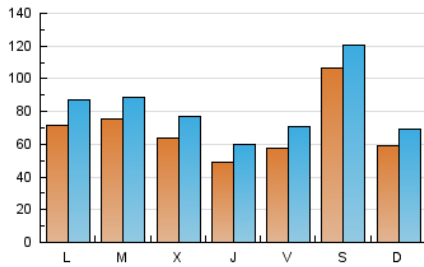

1. Cifras totales y promedios (Nacional e Internacional)

MES - AÑO	NAVEGADORES UNICOS	VISITAS	PAGINAS
Febrero - 2024	122.508	234.756	340.272
PROMEDIO DIARIO	6.816	8.095	11.734
PROMEDIO LUNES-VIERNES	6.261	7.568	11.256
PROMEDIO SABADO-DOMINGO	8.274	9.478	12.987
PAGINAS / VISITAS	1,45		
DURACION MEDIA VISITAS	0:01:48		
TIEMPO INTERACCIÓN MEDIO	0:01:32		

2. Secciones (Nacional e Internacional)

	PAGINAS	%
HOME	85.605	25.16 %
RESTO	254.667	74.84 %

3. Por día del mes (Nacional e Internacional)

Día	N. únicos	Visitas	Páginas	Día	N. únicos	Visitas	Páginas	Día	N. únicos	Visitas	Páginas
1	4.303	5.325	8.218	11	5.546	6.520	9.452	21	5.522	6.962	11.100
2	7.212	8.676	13.242	12	5.615	7.109	10.578	22	4.252	5.228	8.508
3	8.749	10.337	14.141	13	5.502	6.634	10.348	23	4.855	6.349	9.959
4	7.031	7.854	11.287	14	4.702	5.819	9.316	24	19.271	20.533	25.733
5	11.291	13.051	16.729	15	3.925	5.112	7.962	25	7.565	8.837	12.390
6	12.620	14.331	19.501	16	4.928	6.065	9.403	26	6.827	8.420	12.495
7	11.419	12.999	17.564	17	6.043	7.398	11.190	27	5.821	7.060	10.547
8	7.442	8.745	13.047	18	3.477	4.326	6.404	28	3.858	4.867	7.538
9	5.914	7.162	10.561	19	4.863	6.150	9.451	29	4.499	5.572	8.335
10	8.509	10.019	13.296	20	6.117	7.296	11.977				

4. Gráficas (Nacional e Internacional)

4.1 Por día de la semana (promedio)

N. únicos / Visitas (x 100)

Páginas (x 100)

4.2 Por franja horaria (promedio)

Visitas_ (x 1000)

Páginas (x 1000)

4.3 Por meses