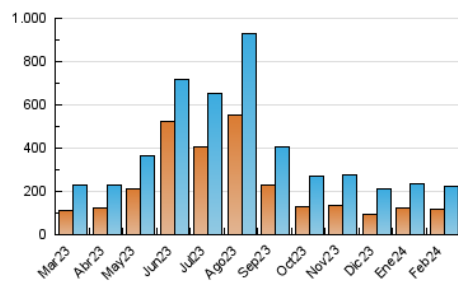

4.3 Por meses

N. únicos / Visitas (x 1000)