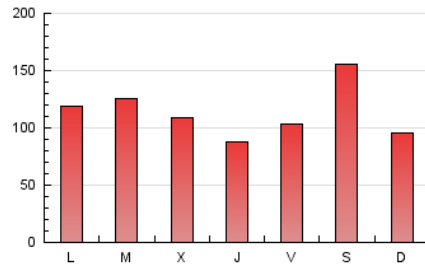

1. Cifras totales y promedios (Nacional)

MES - AÑO	NAVEGADORES UNICOS	VISITAS	PAGINAS
Febrero - 2024	116.881	225.911	326.926
PROMEDIO DIARIO	6.558	7.790	11.273
PROMEDIO LUNES-VIERNES	6.008	7.271	10.786
PROMEDIO SABADO-DOMINGO	8.002	9.153	12.553
PAGINAS / VISITAS	1,45		
DURACION MEDIA VISITAS	0:01:46		
TIEMPO INTERACCIÓN MEDIO	0:01:33		

2. Secciones (Nacional)

	PAGINAS	%
HOME	82.205	25.14 %
RESTO	244.721	74.86 %

3. Por día del mes (Nacional)

Día	N. únicos	Visitas	Páginas	Día	N. únicos	Visitas	Páginas	Día	N. únicos	Visitas	Páginas
1	4.094	5.106	7.871	11	5.310	6.239	9.061	21	5.254	6.633	10.563
2	6.919	8.303	12.725	12	5.330	6.759	10.023	22	4.020	4.963	8.077
3	8.408	9.985	13.590	13	5.239	6.360	9.874	23	4.602	6.039	9.510
4	6.789	7.571	10.907	14	4.484	5.547	8.884	24	18.878	20.067	25.190
5	11.030	12.741	16.346	15	3.739	4.906	7.596	25	7.310	8.565	11.952
6	12.309	14.083	19.005	16	4.707	5.788	9.011	26	6.536	8.046	11.987
7	11.079	12.468	16.813	17	5.810	7.120	10.789	27	5.554	6.762	10.021
8	7.189	8.416	12.470	18	3.287	4.096	6.087	28	3.670	4.626	7.144
9	5.681	6.915	10.098	19	4.642	5.919	9.045	29	4.296	5.338	7.963
10	8.222	9.578	12.846	20	5.796	6.972	11.478				

4. Gráficas (Nacional)

4.1 Por día de la semana (promedio)

N. únicos / Visitas (x 100)

Páginas (x 100)

4.2 Por franja horaria (promedio)

Visitas_ (x 1000)

Páginas (x 1000)

4.3 Por meses