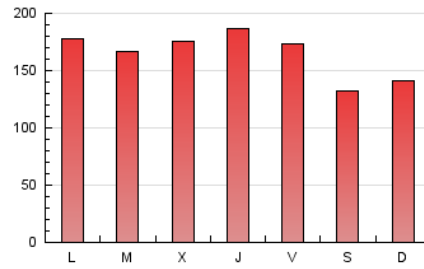

#### 1. Cifras totales y promedios (Nacional)

MES - AÑO	NAVEGADORES UNICOS	VISITAS	PAGINAS
Febrero - 2021	108.351	298.061	461.761
<b>PROMEDIO DIARIO</b>	<b>8.290</b>	<b>10.645</b>	<b>16.491</b>
<b>PROMEDIO LUNES-VIERNES</b>	<b>8.723</b>	<b>11.315</b>	<b>17.614</b>
<b>PROMEDIO SABADO-DOMINGO</b>	<b>7.207</b>	<b>8.970</b>	<b>13.685</b>
<b>PAGINAS / VISITAS</b>	<b>1,55</b>		
<b>DURACION MEDIA VISITAS</b>	<b>0:01:18</b>		
<b>DURACION MEDIA PAGINAS</b>	<b>0:02:22</b>		

#### 3. Por día del mes (Nacional)

Día	N. únicos	Visitas	Páginas	Día	N. únicos	Visitas	Páginas	Día	N. únicos	Visitas	Páginas
1	8.630	11.488	17.847	11	9.014	11.248	17.283	21	8.106	10.077	14.907
2	6.269	8.117	12.578	12	7.826	10.000	15.522	22	7.991	10.840	17.228
3	8.257	10.539	16.384	13	6.143	7.590	11.421	23	7.417	9.789	15.905
4	10.148	13.844	21.099	14	6.665	8.522	12.869	24	9.375	12.270	19.065
5	8.683	11.719	18.677	15	6.228	8.197	13.332	25	12.175	15.104	22.229
6	7.829	9.948	15.472	16	7.008	9.222	14.577	26	11.128	13.701	20.639
7	9.174	11.131	16.614	17	7.362	9.485	14.645	27	7.916	9.761	15.211
8	10.833	14.200	22.536	18	6.379	8.505	14.082	28	6.294	7.690	11.999
9	11.930	15.145	23.666	19	7.371	9.490	14.676				
10	10.433	13.396	20.311	20	5.525	7.043	10.987				

4. Gráficas (Nacional)

4.1 Por día de la semana (promedio)

N. únicos / Visitas (x 100)

Páginas (x 100)

4.2 Por franja horaria (promedio)

Visitas (x 1000)

Páginas (x 1000)

4.3 Por meses