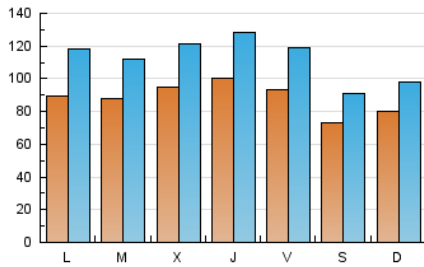

4. Gráficas (Nacional e Internacional)

4.1 Por día de la semana (promedio)

N. únicos / Visitas (x 100)