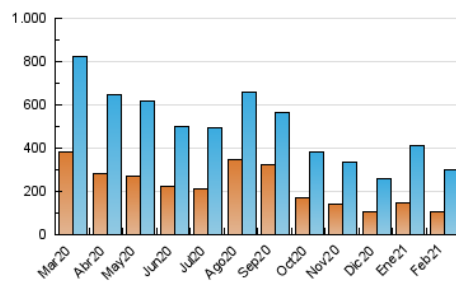

#### 3. Por día del mes (Nacional)

Día	N. únicos	Visitas	Páginas	Día	N. únicos	Visitas	Páginas	Día	N. únicos	Visitas	Páginas
1	8.630	11.488	17.847	11	9.014	11.248	17.283	21	8.106	10.077	14.907
2	6.269	8.117	12.578	12	7.826	10.000	15.522	22	7.991	10.840	17.228
3	8.257	10.539	16.384	13	6.143	7.590	11.421	23	7.417	9.789	15.905
4	10.148	13.844	21.099	14	6.665	8.522	12.869	24	9.375	12.270	19.065
5	8.683	11.719	18.677	15	6.228	8.197	13.332	25	12.175	15.104	22.229
6	7.829	9.948	15.472	16	7.008	9.222	14.577	26	11.128	13.701	20.639
7	9.174	11.131	16.614	17	7.362	9.485	14.645	27	7.916	9.761	15.211
8	10.833	14.200	22.536	18	6.379	8.505	14.082	28	6.294	7.690	11.999
9	11.930	15.145	23.666	19	7.371	9.490	14.676				
10	10.433	13.396	20.311	20	5.525	7.043	10.987				

4. Gráficas (Nacional)

4.1 Por día de la semana (promedio)

N. únicos / Visitas (x 100)

Páginas (x 100)

4.2 Por franja horaria (promedio)

Visitas (x 1000)

Páginas (x 1000)

4.3 Por meses

N. únicos / Visitas (x 1000)

Páginas (x 1000)