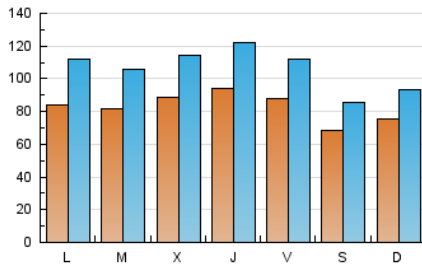

4. Gráficas (Nacional)

4.1 Por día de la semana (promedio)

N. únicos / Visitas (x 100)