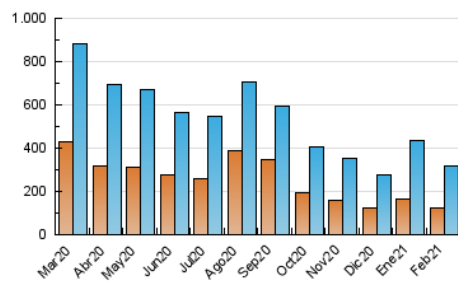

### 3. Por día del mes (Nacional e Internacional)

Día	N. únicos	Visitas	Páginas	Día	N. únicos	Visitas	Páginas	Día	N. únicos	Visitas	Páginas
1	9.196	12.131	18.614	11	9.708	11.965	18.150	21	8.516	10.495	15.415
2	6.725	8.597	13.134	12	8.362	10.593	16.226	22	8.479	11.357	17.837
3	8.705	11.050	16.976	13	6.581	8.056	12.004	23	7.837	10.277	16.509
4	10.709	14.476	21.856	14	7.040	8.924	13.356	24	9.954	12.916	19.876
5	9.259	12.345	19.436	15	6.700	8.716	13.987	25	12.827	15.878	23.165
6	8.322	10.489	16.117	16	7.492	9.715	15.181	26	11.730	14.429	21.497
7	9.757	11.730	17.346	17	7.985	10.160	15.458	27	8.392	10.269	15.798
8	11.553	14.975	23.467	18	6.892	9.084	14.770	28	6.713	8.135	12.525
9	13.036	16.220	24.979	19	7.929	10.116	15.426				
10	11.421	14.464	21.554	20	5.973	7.511	11.516				

4. Gráficas (Nacional e Internacional)

4.1 Por día de la semana (promedio)

N. únicos / Visitas (x 100)

Páginas (x 100)

4.2 Por franja horaria (promedio)

Visitas (x 1000)

Páginas (x 1000)

4.3 Por meses

N. únicos / Visitas (x 1000)

Páginas (x 1000)