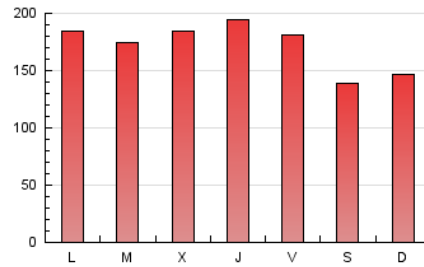

### 1. Cifras totales y promedios (Nacional e Internacional)

MES - AÑO	NAVEGADORES UNICOS	VISITAS	PAGINAS
Febrero - 2021	121.879	315.073	482.175
<b>PROMEDIO DIARIO</b>	<b>8.850</b>	<b>11.253</b>	<b>17.221</b>
<b>PROMEDIO LUNES-VIERNES</b>	9.325	11.973	18.405
<b>PROMEDIO SABADO-DOMINGO</b>	7.662	9.451	14.260
<b>PAGINAS / VISITAS</b>	1,53		
<b>DURACION MEDIA VISITAS</b>	0:01:15		
<b>DURACION MEDIA PAGINAS</b>	0:02:22		

### 3. Por día del mes (Nacional e Internacional)

Día	N. únicos	Visitas	Páginas	Día	N. únicos	Visitas	Páginas	Día	N. únicos	Visitas	Páginas
1	9.196	12.131	18.614	11	9.708	11.965	18.150	21	8.516	10.495	15.415
2	6.725	8.597	13.134	12	8.362	10.593	16.226	22	8.479	11.357	17.837
3	8.705	11.050	16.976	13	6.581	8.056	12.004	23	7.837	10.277	16.509
4	10.709	14.476	21.856	14	7.040	8.924	13.356	24	9.954	12.916	19.876
5	9.259	12.345	19.436	15	6.700	8.716	13.987	25	12.827	15.878	23.165
6	8.322	10.489	16.117	16	7.492	9.715	15.181	26	11.730	14.429	21.497
7	9.757	11.730	17.346	17	7.985	10.160	15.458	27	8.392	10.269	15.798
8	11.553	14.975	23.467	18	6.892	9.084	14.770	28	6.713	8.135	12.525
9	13.036	16.220	24.979	19	7.929	10.116	15.426				
10	11.421	14.464	21.554	20	5.973	7.511	11.516				

4. Gráficas (Nacional e Internacional)

4.1 Por día de la semana (promedio)

N. únicos / Visitas (x 100)

Páginas (x 100)

4.2 Por franja horaria (promedio)

Visitas (x 1000)

Páginas (x 1000)

4.3 Por meses