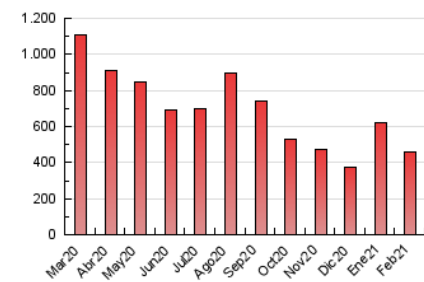

#### 3. Por día del mes (Nacional)

Día	N. únicos	Visitas	Páginas	Día	N. únicos	Visitas	Páginas	Día	N. únicos	Visitas	Páginas
1	8.630	11.488	17.847	11	9.014	11.248	17.283	21	8.106	10.077	14.907
2	6.269	8.117	12.578	12	7.826	10.000	15.522	22	7.991	10.840	17.228
3	8.257	10.539	16.384	13	6.143	7.590	11.421	23	7.417	9.789	15.905
4	10.148	13.844	21.099	14	6.665	8.522	12.869	24	9.375	12.270	19.065
5	8.683	11.719	18.677	15	6.228	8.197	13.332	25	12.175	15.104	22.229
6	7.829	9.948	15.472	16	7.008	9.222	14.577	26	11.128	13.701	20.639
7	9.174	11.131	16.614	17	7.362	9.485	14.645	27	7.916	9.761	15.211
8	10.833	14.200	22.536	18	6.379	8.505	14.082	28	6.294	7.690	11.999
9	11.930	15.145	23.666	19	7.371	9.490	14.676				
10	10.433	13.396	20.311	20	5.525	7.043	10.987				

4. Gráficas (Nacional)

4.1 Por día de la semana (promedio)

N. únicos / Visitas (x 100)

Páginas (x 100)

4.2 Por franja horaria (promedio)

Visitas (x 1000)

Páginas (x 1000)

4.3 Por meses

N. únicos / Visitas (x 1000)

Páginas (x 1000)