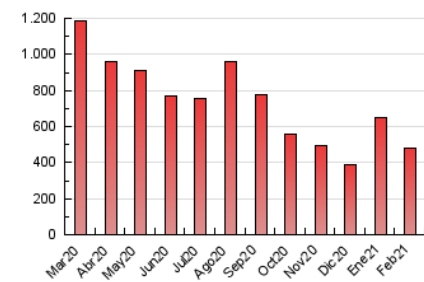

### 1. Cifras totales y promedios (Nacional e Internacional)

MES - AÑO	NAVEGADORES UNICOS	VISITAS	PAGINAS
Febrero - 2021	121.879	315.073	482.175
<b>PROMEDIO DIARIO</b>	<b>8.850</b>	<b>11.253</b>	<b>17.221</b>
<b>PROMEDIO LUNES-VIERNES</b>	9.325	11.973	18.405
<b>PROMEDIO SABADO-DOMINGO</b>	7.662	9.451	14.260
<b>PAGINAS / VISITAS</b>	1,53		
<b>DURACION MEDIA VISITAS</b>	0:01:15		
<b>DURACION MEDIA PAGINAS</b>	0:02:22		

### 3. Por día del mes (Nacional e Internacional)

Día	N. únicos	Visitas	Páginas	Día	N. únicos	Visitas	Páginas	Día	N. únicos	Visitas	Páginas
1	9.196	12.131	18.614	11	9.708	11.965	18.150	21	8.516	10.495	15.415
2	6.725	8.597	13.134	12	8.362	10.593	16.226	22	8.479	11.357	17.837
3	8.705	11.050	16.976	13	6.581	8.056	12.004	23	7.837	10.277	16.509
4	10.709	14.476	21.856	14	7.040	8.924	13.356	24	9.954	12.916	19.876
5	9.259	12.345	19.436	15	6.700	8.716	13.987	25	12.827	15.878	23.165
6	8.322	10.489	16.117	16	7.492	9.715	15.181	26	11.730	14.429	21.497
7	9.757	11.730	17.346	17	7.985	10.160	15.458	27	8.392	10.269	15.798
8	11.553	14.975	23.467	18	6.892	9.084	14.770	28	6.713	8.135	12.525
9	13.036	16.220	24.979	19	7.929	10.116	15.426				
10	11.421	14.464	21.554	20	5.973	7.511	11.516				

4. Gráficas (Nacional e Internacional)

4.1 Por día de la semana (promedio)

N. únicos / Visitas (x 100)

Páginas (x 100)

4.2 Por franja horaria (promedio)

Visitas (x 1000)

Páginas (x 1000)

4.3 Por meses

N. únicos / Visitas (x 1000)

Páginas (x 1000)