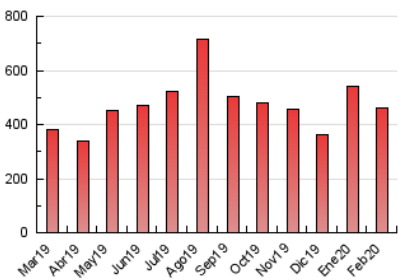

Páginas (x 1000)