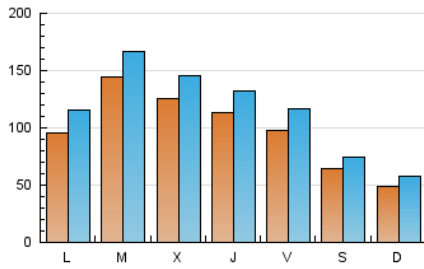

1. Cifras totales y promedios (Nacional)

MES - AÑO	NAVEGADORES UNICOS	VISITAS	PAGINAS
Febrero - 2020	155.723	331.578	461.423
PROMEDIO DIARIO	9.748	11.434	15.911
PROMEDIO LUNES-VIERNES	11.537	13.552	18.700
PROMEDIO SABADO-DOMINGO	5.770	6.727	9.714
PAGINAS / VISITAS	1,39		
DURACION MEDIA VISITAS	0:00:58		
DURACION MEDIA PAGINAS	0:02:28		

2. Secciones (Nacional)

	PAGINAS	%
HOME	78.285	16.97 %
RESTO	383.138	83.03 %

3. Por día del mes (Nacional)

Día	N. únicos	Visitas	Páginas	Día	N. únicos	Visitas	Páginas	Día	N. únicos	Visitas	Páginas
1	4.959	5.877	8.504	11	23.558	25.462	30.701	21	9.897	11.962	16.785
2	4.249	5.060	7.548	12	12.571	14.436	19.237	22	5.226	6.080	8.800
3	6.535	8.281	12.066	13	11.765	14.420	20.714	23	5.838	6.851	11.337
4	11.055	13.209	17.433	14	12.208	14.710	21.408	24	8.852	10.924	16.627
5	14.859	16.979	21.486	15	8.681	10.057	14.103	25	11.782	14.199	20.060
6	13.928	15.777	20.891	16	5.060	5.867	8.365	26	8.808	10.599	15.327
7	8.729	10.189	14.343	17	9.714	11.966	17.530	27	7.508	9.236	13.293
8	6.011	6.903	9.777	18	11.589	13.946	20.403	28	8.320	9.914	14.444
9	4.609	5.378	7.344	19	13.875	16.247	22.457	29	7.298	8.469	11.647
10	13.104	14.989	20.150	20	12.092	13.591	18.643				

4. Gráficas (Nacional)

4.1 Por día de la semana (promedio)

N. únicos / Visitas (x 100)

Páginas (x 100)

4.2 Por franja horaria (promedio)

Visitas (x 1000)

Páginas (x 1000)

4.3 Por meses