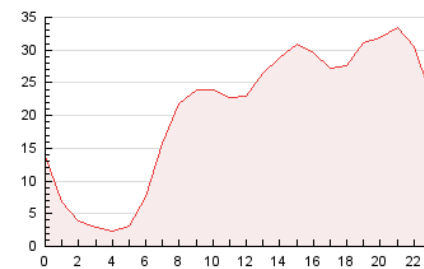

2. Secciones (Nacional e Internacional)

	PAGINAS	%
HOME	80.344	16.33 %
RESTO	411.730	83.67 %

3. Por día del mes (Nacional e Internacional)

Día	N. únicos	Visitas	Páginas	Día	N. únicos	Visitas	Páginas	Día	N. únicos	Visitas	Páginas
1	5.377	6.327	9.072	11	24.866	26.871	32.322	21	10.516	12.651	17.657
2	4.666	5.492	8.105	12	14.322	16.199	21.289	22	5.691	6.570	9.423
3	7.499	9.301	13.277	13	12.658	15.426	21.975	23	6.212	7.222	11.798
4	12.145	14.367	18.889	14	12.907	15.555	22.470	24	9.443	11.550	17.444
5	16.311	18.491	23.271	15	9.352	10.766	14.953	25	12.667	15.184	21.241
6	15.522	17.435	22.830	16	5.470	6.295	8.880	26	9.519	11.354	16.261
7	9.735	11.234	15.576	17	10.275	12.632	18.376	27	8.143	9.900	14.128
8	6.607	7.528	10.545	18	12.580	14.958	21.646	28	8.990	10.633	15.331
9	5.103	5.899	7.977	19	14.868	17.341	24.032	29	7.868	9.090	12.411
10	14.031	15.987	21.331	20	12.768	14.360	19.564				

4. Gráficas (Nacional e Internacional)

4.1 Por día de la semana (promedio)

N. únicos / Visitas (x 100)

Páginas (x 100)

4.2 Por franja horaria (promedio)

Visitas (x 1000)

Páginas (x 1000)

4.3 Por meses