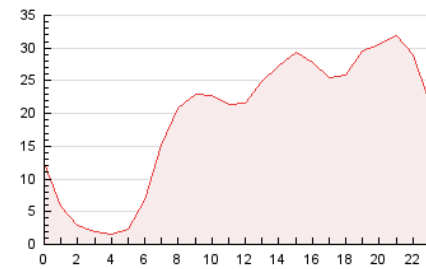

2. Secciones (Nacional)

	PAGINAS	%
HOME	78.285	16.97 %
RESTO	383.138	83.03 %

3. Por día del mes (Nacional)

Día	N. únicos	Visitas	Páginas	Día	N. únicos	Visitas	Páginas	Día	N. únicos	Visitas	Páginas
1	4.959	5.877	8.504	11	23.558	25.462	30.701	21	9.897	11.962	16.785
2	4.249	5.060	7.548	12	12.571	14.436	19.237	22	5.226	6.080	8.800
3	6.535	8.281	12.066	13	11.765	14.420	20.714	23	5.838	6.851	11.337
4	11.055	13.209	17.433	14	12.208	14.710	21.408	24	8.852	10.924	16.627
5	14.859	16.979	21.486	15	8.681	10.057	14.103	25	11.782	14.199	20.060
6	13.928	15.777	20.891	16	5.060	5.867	8.365	26	8.808	10.599	15.327
7	8.729	10.189	14.343	17	9.714	11.966	17.530	27	7.508	9.236	13.293
8	6.011	6.903	9.777	18	11.589	13.946	20.403	28	8.320	9.914	14.444
9	4.609	5.378	7.344	19	13.875	16.247	22.457	29	7.298	8.469	11.647
10	13.104	14.989	20.150	20	12.092	13.591	18.643				

4. Gráficas (Nacional)

4.1 Por día de la semana (promedio)

N. únicos / Visitas (x 100)

Páginas (x 100)

4.2 Por franja horaria (promedio)

Visitas (x 1000)

Páginas (x 1000)

4.3 Por meses