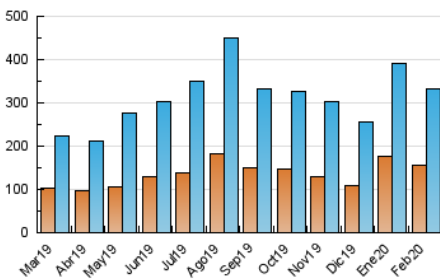

4.3 Por meses

N. únicos / Visitas (x 1000)