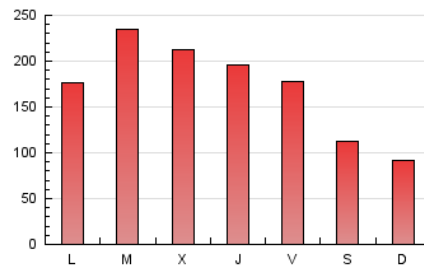

1. Cifras totales y promedios (Nacional e Internacional)

MES - AÑO	NAVEGADORES UNICOS	VISITAS	PAGINAS
Febrero - 2020	174.119	356.618	492.074
PROMEDIO DIARIO	10.556	12.297	16.968
PROMEDIO LUNES-VIERNES	12.488	14.571	19.946
PROMEDIO SABADO-DOMINGO	6.261	7.243	10.352
PAGINAS / VISITAS	1,38		
DURACION MEDIA VISITAS	0:00:56		
DURACION MEDIA PAGINAS	0:02:28		

2. Secciones (Nacional e Internacional)

	PAGINAS	%
HOME	80.344	16.33 %
RESTO	411.730	83.67 %

3. Por día del mes (Nacional e Internacional)

Día	N. únicos	Visitas	Páginas	Día	N. únicos	Visitas	Páginas	Día	N. únicos	Visitas	Páginas
1	5.377	6.327	9.072	11	24.866	26.871	32.322	21	10.516	12.651	17.657
2	4.666	5.492	8.105	12	14.322	16.199	21.289	22	5.691	6.570	9.423
3	7.499	9.301	13.277	13	12.658	15.426	21.975	23	6.212	7.222	11.798
4	12.145	14.367	18.889	14	12.907	15.555	22.470	24	9.443	11.550	17.444
5	16.311	18.491	23.271	15	9.352	10.766	14.953	25	12.667	15.184	21.241
6	15.522	17.435	22.830	16	5.470	6.295	8.880	26	9.519	11.354	16.261
7	9.735	11.234	15.576	17	10.275	12.632	18.376	27	8.143	9.900	14.128
8	6.607	7.528	10.545	18	12.580	14.958	21.646	28	8.990	10.633	15.331
9	5.103	5.899	7.977	19	14.868	17.341	24.032	29	7.868	9.090	12.411
10	14.031	15.987	21.331	20	12.768	14.360	19.564				

4. Gráficas (Nacional e Internacional)

4.1 Por día de la semana (promedio)

N. únicos / Visitas (x 100)

Páginas (x 100)

4.2 Por franja horaria (promedio)

Visitas (x 1000)

Páginas (x 1000)

4.3 Por meses