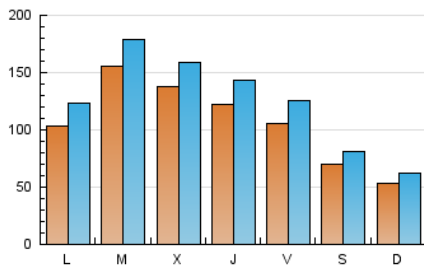

1. Cifras totales y promedios (Nacional e Internacional)

MES - AÑO	NAVEGADORES UNICOS	VISITAS	PAGINAS
Febrero - 2020	174.119	356.618	492.074
PROMEDIO DIARIO	10.556	12.297	16.968
PROMEDIO LUNES-VIERNES	12.488	14.571	19.946
PROMEDIO SABADO-DOMINGO	6.261	7.243	10.352
PAGINAS / VISITAS	1,38		
DURACION MEDIA VISITAS	0:00:56		
DURACION MEDIA PAGINAS	0:02:28		

2. Secciones (Nacional e Internacional)

	PAGINAS	%
HOME	80.344	16.33 %
RESTO	411.730	83.67 %

3. Por día del mes (Nacional e Internacional)

Día	N. únicos	Visitas	Páginas	Día	N. únicos	Visitas	Páginas	Día	N. únicos	Visitas	Páginas
1	5.377	6.327	9.072	11	24.866	26.871	32.322	21	10.516	12.651	17.657
2	4.666	5.492	8.105	12	14.322	16.199	21.289	22	5.691	6.570	9.423
3	7.499	9.301	13.277	13	12.658	15.426	21.975	23	6.212	7.222	11.798
4	12.145	14.367	18.889	14	12.907	15.555	22.470	24	9.443	11.550	17.444
5	16.311	18.491	23.271	15	9.352	10.766	14.953	25	12.667	15.184	21.241
6	15.522	17.435	22.830	16	5.470	6.295	8.880	26	9.519	11.354	16.261
7	9.735	11.234	15.576	17	10.275	12.632	18.376	27	8.143	9.900	14.128
8	6.607	7.528	10.545	18	12.580	14.958	21.646	28	8.990	10.633	15.331
9	5.103	5.899	7.977	19	14.868	17.341	24.032	29	7.868	9.090	12.411
10	14.031	15.987	21.331	20	12.768	14.360	19.564				

4. Gráficas (Nacional e Internacional)

4.1 Por día de la semana (promedio)

N. únicos / Visitas (x 100)

Páginas (x 100)

4.2 Por franja horaria (promedio)

Visitas (x 1000)

Páginas (x 1000)

4.3 Por meses