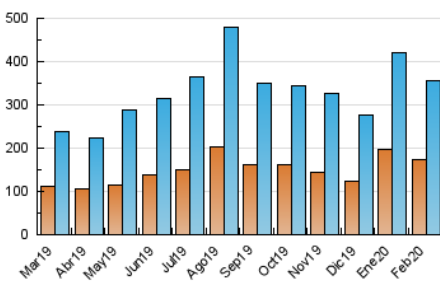

4.3 Por meses

N. únicos / Visitas (x 1000)