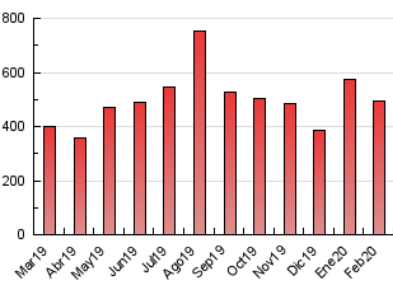

Páginas (x 1000)