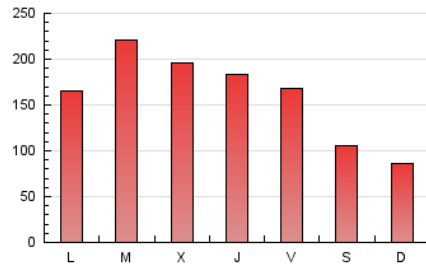

1. Cifras totales y promedios (Nacional)

MES - AÑO	NAVEGADORES UNICOS	VISITAS	PAGINAS
Febrero - 2020	155.723	331.578	461.423
PROMEDIO DIARIO	9.748	11.434	15.911
PROMEDIO LUNES-VIERNES	11.537	13.552	18.700
PROMEDIO SABADO-DOMINGO	5.770	6.727	9.714
PAGINAS / VISITAS	1,39		
DURACION MEDIA VISITAS	0:00:58		
DURACION MEDIA PAGINAS	0:02:28		

2. Secciones (Nacional)

	PAGINAS	%
HOME	78.285	16.97 %
RESTO	383.138	83.03 %

3. Por día del mes (Nacional)

Día	N. únicos	Visitas	Páginas	Día	N. únicos	Visitas	Páginas	Día	N. únicos	Visitas	Páginas
1	4.959	5.877	8.504	11	23.558	25.462	30.701	21	9.897	11.962	16.785
2	4.249	5.060	7.548	12	12.571	14.436	19.237	22	5.226	6.080	8.800
3	6.535	8.281	12.066	13	11.765	14.420	20.714	23	5.838	6.851	11.337
4	11.055	13.209	17.433	14	12.208	14.710	21.408	24	8.852	10.924	16.627
5	14.859	16.979	21.486	15	8.681	10.057	14.103	25	11.782	14.199	20.060
6	13.928	15.777	20.891	16	5.060	5.867	8.365	26	8.808	10.599	15.327
7	8.729	10.189	14.343	17	9.714	11.966	17.530	27	7.508	9.236	13.293
8	6.011	6.903	9.777	18	11.589	13.946	20.403	28	8.320	9.914	14.444
9	4.609	5.378	7.344	19	13.875	16.247	22.457	29	7.298	8.469	11.647
10	13.104	14.989	20.150	20	12.092	13.591	18.643				

4. Gráficas (Nacional)

4.1 Por día de la semana (promedio)

N. únicos / Visitas (x 100)

Páginas (x 100)

4.2 Por franja horaria (promedio)

Visitas (x 1000)

Páginas (x 1000)

4.3 Por meses