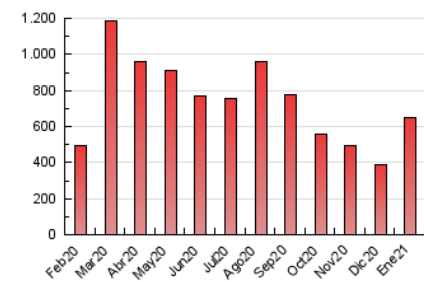

Páginas (x 1000)