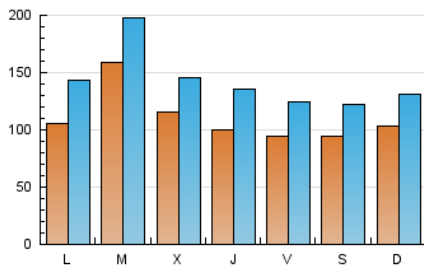

1. Cifras totales y promedios (Nacional e Internacional)

MES - AÑO	NAVEGADORES UNICOS	VISITAS	PAGINAS
Enero - 2021	164.688	437.656	648.240
PROMEDIO DIARIO	10.903	14.118	20.911
PROMEDIO LUNES-VIERNES	11.388	14.807	21.995
PROMEDIO SABADO-DOMINGO	9.885	12.672	18.635
PAGINAS / VISITAS	1,48		
DURACION MEDIA VISITAS	0:01:17		
DURACION MEDIA PAGINAS	0:02:39		

2. Secciones (Nacional e Internacional)

	PAGINAS	%
HOME	146.856	22.65 %
RESTO	501.384	77.35 %

3. Por día del mes (Nacional e Internacional)

Día	N. únicos	Visitas	Páginas	Día	N. únicos	Visitas	Páginas	Día	N. únicos	Visitas	Páginas
1	11.469	14.016	20.162	11	8.652	11.473	17.320	21	11.501	15.897	24.502
2	11.576	14.154	19.805	12	7.954	10.236	14.780	22	12.448	16.921	25.566
3	10.189	12.600	17.818	13	8.477	11.141	16.719	23	11.309	14.741	21.969
4	10.126	13.485	20.437	14	10.596	13.977	20.748	24	12.233	15.953	24.749
5	8.445	10.543	15.569	15	8.578	11.365	17.413	25	11.541	15.949	25.218
6	5.418	6.960	10.339	16	9.989	13.688	20.076	26	27.303	33.329	46.556
7	8.581	11.732	17.773	17	10.444	14.229	21.682	27	18.028	21.478	28.505
8	6.795	9.115	14.255	18	11.693	16.443	25.795	28	9.539	12.643	19.081
9	5.302	6.855	10.067	19	19.814	24.891	36.284	29	7.929	10.750	16.505
10	8.985	11.444	17.254	20	14.264	18.596	28.359	30	9.271	11.484	16.596
								31	9.553	11.568	16.338

4. Gráficas (Nacional e Internacional)

4.1 Por día de la semana (promedio)

N. únicos / Visitas (x 100)

Páginas (x 100)

4.2 Por franja horaria (promedio)

Visitas (x 1000)

Páginas (x 1000)

4.3 Por meses