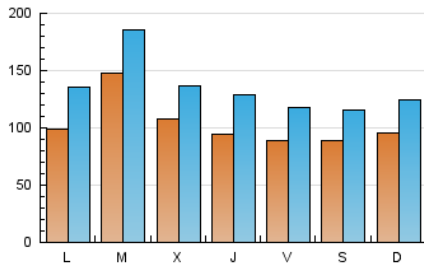

1. Cifras totales y promedios (Nacional)

MES - AÑO	NAVEGADORES UNICOS	VISITAS	PAGINAS
Enero - 2021	145.656	413.718	619.250
PROMEDIO DIARIO	10.192	13.346	19.976
PROMEDIO LUNES-VIERNES	10.641	13.985	20.994
PROMEDIO SABADO-DOMINGO	9.250	12.002	17.838
PAGINAS / VISITAS	1,50		
DURACION MEDIA VISITAS	0:01:19		
DURACION MEDIA PAGINAS	0:02:39		

2. Secciones (Nacional)

	PAGINAS	%
HOME	141.552	22.86 %
RESTO	477.698	77.14 %

3. Por día del mes (Nacional)

Día	N. únicos	Visitas	Páginas	Día	N. únicos	Visitas	Páginas	Día	N. únicos	Visitas	Páginas
1	10.995	13.476	19.481	11	7.910	10.713	16.441	21	10.558	14.891	23.218
2	10.905	13.347	18.852	12	7.415	9.681	14.144	22	11.639	16.029	24.470
3	9.461	11.832	16.873	13	7.916	10.510	15.949	23	10.543	13.988	21.082
4	9.571	12.846	19.646	14	9.995	13.300	19.958	24	11.349	15.108	23.786
5	7.928	9.990	14.914	15	7.996	10.706	16.661	25	10.891	15.244	24.377
6	5.065	6.585	9.881	16	9.391	13.054	19.350	26	26.438	32.331	45.329
7	8.150	11.242	17.185	17	9.941	13.680	21.036	27	17.210	20.643	27.526
8	6.353	8.629	13.669	18	11.091	15.622	24.787	28	8.917	11.966	18.278
9	4.920	6.455	9.567	19	17.343	22.165	32.811	29	7.376	10.180	15.836
10	8.338	10.736	16.372	20	12.699	16.945	26.312	30	8.763	10.927	15.940
								31	8.893	10.897	15.519

4. Gráficas (Nacional)

4.1 Por día de la semana (promedio)

N. únicos / Visitas (x 100)

Páginas (x 100)

4.2 Por franja horaria (promedio)

Visitas (x 1000)

Páginas (x 1000)

4.3 Por meses