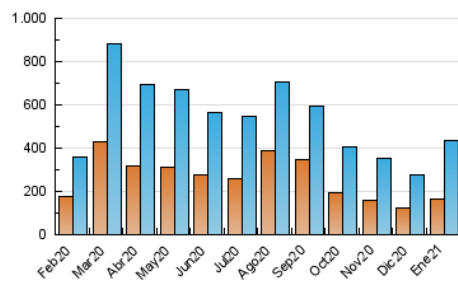

4.3 Por meses

N. únicos / Visitas (x 1000)