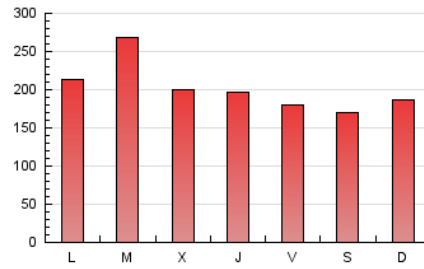

1. Cifras totales y promedios (Nacional)

MES - AÑO	NAVEGADORES UNICOS	VISITAS	PAGINAS
Enero - 2021	145.656	413.718	619.250
PROMEDIO DIARIO	10.192	13.346	19.976
PROMEDIO LUNES-VIERNES	10.641	13.985	20.994
PROMEDIO SABADO-DOMINGO	9.250	12.002	17.838
PAGINAS / VISITAS	1,50		
DURACION MEDIA VISITAS	0:01:19		
DURACION MEDIA PAGINAS	0:02:39		

2. Secciones (Nacional)

	PAGINAS	%
HOME	141.552	22.86 %
RESTO	477.698	77.14 %

3. Por día del mes (Nacional)

Día	N. únicos	Visitas	Páginas	Día	N. únicos	Visitas	Páginas	Día	N. únicos	Visitas	Páginas
1	10.995	13.476	19.481	11	7.910	10.713	16.441	21	10.558	14.891	23.218
2	10.905	13.347	18.852	12	7.415	9.681	14.144	22	11.639	16.029	24.470
3	9.461	11.832	16.873	13	7.916	10.510	15.949	23	10.543	13.988	21.082
4	9.571	12.846	19.646	14	9.995	13.300	19.958	24	11.349	15.108	23.786
5	7.928	9.990	14.914	15	7.996	10.706	16.661	25	10.891	15.244	24.377
6	5.065	6.585	9.881	16	9.391	13.054	19.350	26	26.438	32.331	45.329
7	8.150	11.242	17.185	17	9.941	13.680	21.036	27	17.210	20.643	27.526
8	6.353	8.629	13.669	18	11.091	15.622	24.787	28	8.917	11.966	18.278
9	4.920	6.455	9.567	19	17.343	22.165	32.811	29	7.376	10.180	15.836
10	8.338	10.736	16.372	20	12.699	16.945	26.312	30	8.763	10.927	15.940
								31	8.893	10.897	15.519

4. Gráficas (Nacional)

4.1 Por día de la semana (promedio)

N. únicos / Visitas (x 100)

Páginas (x 100)

4.2 Por franja horaria (promedio)

Visitas (x 1000)

Páginas (x 1000)

4.3 Por meses