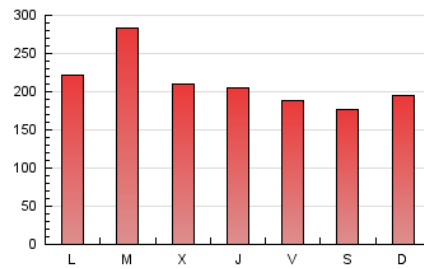

1. Cifras totales y promedios (Nacional e Internacional)

MES - AÑO	NAVEGADORES UNICOS	VISITAS	PAGINAS
Enero - 2021	164.688	437.656	648.240
PROMEDIO DIARIO	10.903	14.118	20.911
PROMEDIO LUNES-VIERNES	11.388	14.807	21.995
PROMEDIO SABADO-DOMINGO	9.885	12.672	18.635
PAGINAS / VISITAS	1,48		
DURACION MEDIA VISITAS	0:01:17		
DURACION MEDIA PAGINAS	0:02:39		

2. Secciones (Nacional e Internacional)

	PAGINAS	%
HOME	146.856	22.65 %
RESTO	501.384	77.35 %

3. Por día del mes (Nacional e Internacional)

Día	N. únicos	Visitas	Páginas	Día	N. únicos	Visitas	Páginas	Día	N. únicos	Visitas	Páginas
1	11.469	14.016	20.162	11	8.652	11.473	17.320	21	11.501	15.897	24.502
2	11.576	14.154	19.805	12	7.954	10.236	14.780	22	12.448	16.921	25.566
3	10.189	12.600	17.818	13	8.477	11.141	16.719	23	11.309	14.741	21.969
4	10.126	13.485	20.437	14	10.596	13.977	20.748	24	12.233	15.953	24.749
5	8.445	10.543	15.569	15	8.578	11.365	17.413	25	11.541	15.949	25.218
6	5.418	6.960	10.339	16	9.989	13.688	20.076	26	27.303	33.329	46.556
7	8.581	11.732	17.773	17	10.444	14.229	21.682	27	18.028	21.478	28.505
8	6.795	9.115	14.255	18	11.693	16.443	25.795	28	9.539	12.643	19.081
9	5.302	6.855	10.067	19	19.814	24.891	36.284	29	7.929	10.750	16.505
10	8.985	11.444	17.254	20	14.264	18.596	28.359	30	9.271	11.484	16.596
								31	9.553	11.568	16.338

4. Gráficas (Nacional e Internacional)

4.1 Por día de la semana (promedio)

N. únicos / Visitas (x 100)

Páginas (x 100)

4.2 Por franja horaria (promedio)

Visitas (x 1000)

Páginas (x 1000)

4.3 Por meses