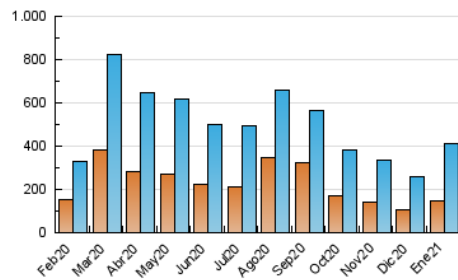

4.3 Por meses

N. únicos / Visitas (x 1000)