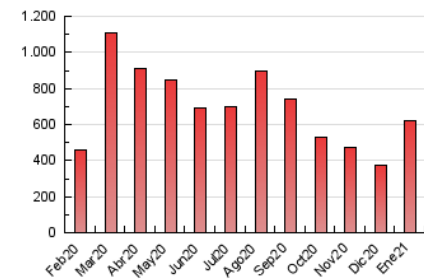

Páginas (x 1000)