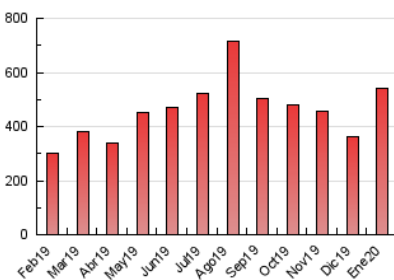

#### 1. Cifras totales y promedios (Nacional)

MES - AÑO	NAVEGADORES UNICOS	VISITAS	PAGINAS
Enero - 2020	176.455	390.223	539.841
<b>PROMEDIO DIARIO</b>	<b>10.590</b>	<b>12.588</b>	<b>17.414</b>
<b>PROMEDIO LUNES-VIERNES</b>	<b>11.857</b>	<b>14.174</b>	<b>19.621</b>
<b>PROMEDIO SABADO-DOMINGO</b>	<b>6.950</b>	<b>8.027</b>	<b>11.069</b>
<b>PAGINAS / VISITAS</b>	<b>1,38</b>		
<b>DURACION MEDIA VISITAS</b>	<b>0:01:00</b>		
<b>DURACION MEDIA PAGINAS</b>	<b>0:02:37</b>		

#### 3. Por día del mes (Nacional)

Día	N. únicos	Visitas	Páginas	Día	N. únicos	Visitas	Páginas	Día	N. únicos	Visitas	Páginas
1	11.758	14.296	19.775	11	6.205	7.137	10.089	21	14.505	17.545	23.872
2	11.660	13.956	19.188	12	4.727	5.464	7.714	22	14.225	19.063	28.639
3	22.730	24.526	29.609	13	6.689	8.411	12.819	23	12.594	16.658	24.468
4	4.826	5.564	7.736	14	16.405	19.706	27.363	24	9.342	11.276	15.786
5	6.375	7.240	9.373	15	17.128	20.320	28.146	25	6.877	7.882	10.877
6	3.922	4.499	6.266	16	20.537	23.000	29.197	26	5.507	6.464	9.394
7	5.118	5.973	8.738	17	15.468	17.996	23.585	27	10.575	13.384	19.601
8	5.445	6.534	9.095	18	12.744	14.880	20.260	28	14.695	17.161	23.979
9	7.226	8.341	11.453	19	8.342	9.587	13.110	29	9.308	10.546	14.124
10	7.321	8.589	12.195	20	12.444	15.131	21.291	30	12.730	15.992	22.733
								31	10.876	13.102	19.366

4. Gráficas (Nacional)

4.1 Por día de la semana (promedio)

N. únicos / Visitas (x 100)

Páginas (x 100)

4.2 Por franja horaria (promedio)

Visitas (x 1000)

Páginas (x 1000)

4.3 Por meses

N. únicos / Visitas (x 1000)

Páginas (x 1000)