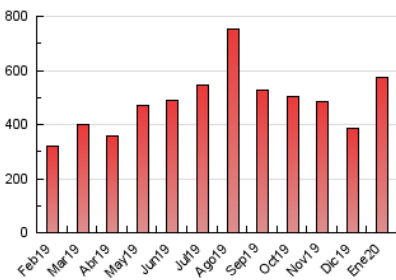

### 1. Cifras totales y promedios (Nacional e Internacional)

MES - AÑO	NAVEGADORES UNICOS	VISITAS	PAGINAS
Enero - 2020	197.451	419.752	575.810
<b>PROMEDIO DIARIO</b>	<b>11.466</b>	<b>13.540</b>	<b>18.575</b>
<b>PROMEDIO LUNES-VIERNES</b>	12.826	15.236	20.919
<b>PROMEDIO SABADO-DOMINGO</b>	7.557	8.665	11.833
<b>PAGINAS / VISITAS</b>	1,37		
<b>DURACION MEDIA VISITAS</b>	0:00:58		
<b>DURACION MEDIA PAGINAS</b>	0:02:37		

### 3. Por día del mes (Nacional e Internacional)

Día	N. únicos	Visitas	Páginas	Día	N. únicos	Visitas	Páginas	Día	N. únicos	Visitas	Páginas
1	12.705	15.270	20.996	11	6.673	7.638	10.669	21	15.491	18.623	25.209
2	12.971	15.401	20.953	12	5.095	5.848	8.161	22	15.459	20.445	30.358
3	24.016	25.776	31.126	13	7.304	9.085	13.686	23	13.759	18.003	26.113
4	5.344	6.125	8.420	14	17.318	20.738	28.662	24	10.258	12.306	17.037
5	6.789	7.703	9.934	15	18.320	21.693	29.894	25	7.600	8.664	11.828
6	4.243	4.847	6.691	16	22.912	25.490	32.120	26	6.015	7.007	10.025
7	5.539	6.440	9.313	17	16.932	19.565	25.397	27	11.423	14.377	20.843
8	5.954	7.091	9.750	18	13.852	15.986	21.593	28	15.995	18.611	25.784
9	7.805	8.982	12.237	19	9.091	10.350	14.035	29	10.094	11.448	15.238
10	7.868	9.192	12.882	20	13.350	16.082	22.466	30	13.625	17.008	23.962
								31	11.661	13.958	20.428

4. Gráficas (Nacional e Internacional)

4.1 Por día de la semana (promedio)

N. únicos / Visitas (x 100)

Páginas (x 100)

4.2 Por franja horaria (promedio)

Visitas (x 1000)

Páginas (x 1000)

4.3 Por meses

N. únicos / Visitas (x 1000)

Páginas (x 1000)