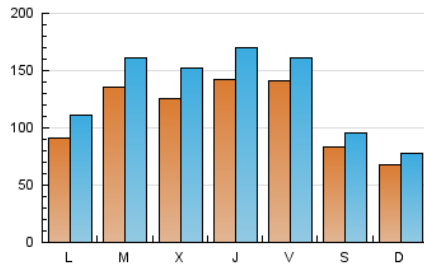

4. Gráficas (Nacional e Internacional)

4.1 Por día de la semana (promedio)

N. únicos / Visitas (x 100)