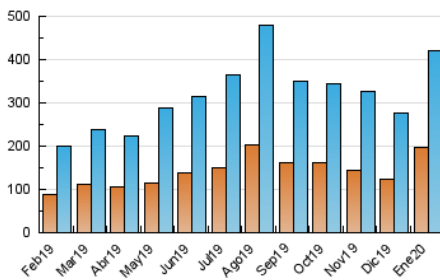

### 3. Por día del mes (Nacional e Internacional)

Día	N. únicos	Visitas	Páginas	Día	N. únicos	Visitas	Páginas	Día	N. únicos	Visitas	Páginas
1	12.705	15.270	20.996	11	6.673	7.638	10.669	21	15.491	18.623	25.209
2	12.971	15.401	20.953	12	5.095	5.848	8.161	22	15.459	20.445	30.358
3	24.016	25.776	31.126	13	7.304	9.085	13.686	23	13.759	18.003	26.113
4	5.344	6.125	8.420	14	17.318	20.738	28.662	24	10.258	12.306	17.037
5	6.789	7.703	9.934	15	18.320	21.693	29.894	25	7.600	8.664	11.828
6	4.243	4.847	6.691	16	22.912	25.490	32.120	26	6.015	7.007	10.025
7	5.539	6.440	9.313	17	16.932	19.565	25.397	27	11.423	14.377	20.843
8	5.954	7.091	9.750	18	13.852	15.986	21.593	28	15.995	18.611	25.784
9	7.805	8.982	12.237	19	9.091	10.350	14.035	29	10.094	11.448	15.238
10	7.868	9.192	12.882	20	13.350	16.082	22.466	30	13.625	17.008	23.962
								31	11.661	13.958	20.428

4. Gráficas (Nacional e Internacional)

4.1 Por día de la semana (promedio)

N. únicos / Visitas (x 100)

Páginas (x 100)

4.2 Por franja horaria (promedio)

Visitas (x 1000)

Páginas (x 1000)

4.3 Por meses

N. únicos / Visitas (x 1000)

Páginas (x 1000)