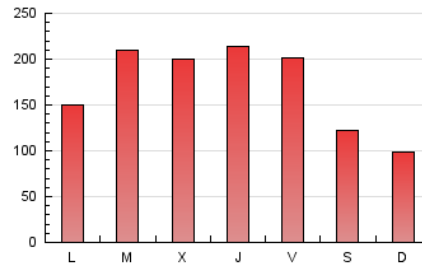

#### 3. Por día del mes (Nacional)

Día	N. únicos	Visitas	Páginas	Día	N. únicos	Visitas	Páginas	Día	N. únicos	Visitas	Páginas
1	11.758	14.296	19.775	11	6.205	7.137	10.089	21	14.505	17.545	23.872
2	11.660	13.956	19.188	12	4.727	5.464	7.714	22	14.225	19.063	28.639
3	22.730	24.526	29.609	13	6.689	8.411	12.819	23	12.594	16.658	24.468
4	4.826	5.564	7.736	14	16.405	19.706	27.363	24	9.342	11.276	15.786
5	6.375	7.240	9.373	15	17.128	20.320	28.146	25	6.877	7.882	10.877
6	3.922	4.499	6.266	16	20.537	23.000	29.197	26	5.507	6.464	9.394
7	5.118	5.973	8.738	17	15.468	17.996	23.585	27	10.575	13.384	19.601
8	5.445	6.534	9.095	18	12.744	14.880	20.260	28	14.695	17.161	23.979
9	7.226	8.341	11.453	19	8.342	9.587	13.110	29	9.308	10.546	14.124
10	7.321	8.589	12.195	20	12.444	15.131	21.291	30	12.730	15.992	22.733
								31	10.876	13.102	19.366

4. Gráficas (Nacional)

4.1 Por día de la semana (promedio)

N. únicos / Visitas (x 100)

Páginas (x 100)

4.2 Por franja horaria (promedio)

Visitas (x 1000)

Páginas (x 1000)

4.3 Por meses