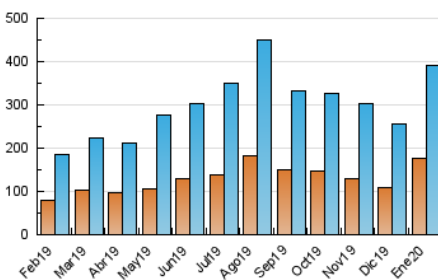

#### 3. Por día del mes (Nacional)

Día	N. únicos	Visitas	Páginas	Día	N. únicos	Visitas	Páginas	Día	N. únicos	Visitas	Páginas
1	11.758	14.296	19.775	11	6.205	7.137	10.089	21	14.505	17.545	23.872
2	11.660	13.956	19.188	12	4.727	5.464	7.714	22	14.225	19.063	28.639
3	22.730	24.526	29.609	13	6.689	8.411	12.819	23	12.594	16.658	24.468
4	4.826	5.564	7.736	14	16.405	19.706	27.363	24	9.342	11.276	15.786
5	6.375	7.240	9.373	15	17.128	20.320	28.146	25	6.877	7.882	10.877
6	3.922	4.499	6.266	16	20.537	23.000	29.197	26	5.507	6.464	9.394
7	5.118	5.973	8.738	17	15.468	17.996	23.585	27	10.575	13.384	19.601
8	5.445	6.534	9.095	18	12.744	14.880	20.260	28	14.695	17.161	23.979
9	7.226	8.341	11.453	19	8.342	9.587	13.110	29	9.308	10.546	14.124
10	7.321	8.589	12.195	20	12.444	15.131	21.291	30	12.730	15.992	22.733
								31	10.876	13.102	19.366

4. Gráficas (Nacional)

4.1 Por día de la semana (promedio)

N. únicos / Visitas (x 100)

Páginas (x 100)

4.2 Por franja horaria (promedio)

Visitas (x 1000)

Páginas (x 1000)

4.3 Por meses

N. únicos / Visitas (x 1000)

Páginas (x 1000)