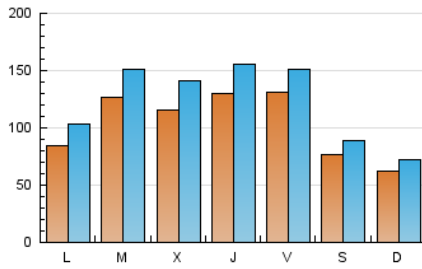

4. Gráficas (Nacional)

4.1 Por día de la semana (promedio)

N. únicos / Visitas (x 100)