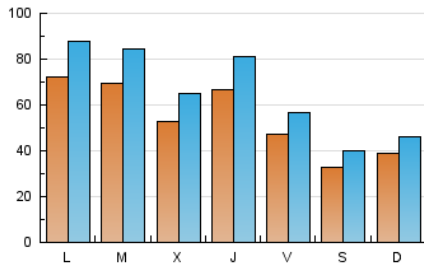

4. Gráficas (Nacional)

4.1 Por día de la semana (promedio)

N. únicos / Visitas (x 100)