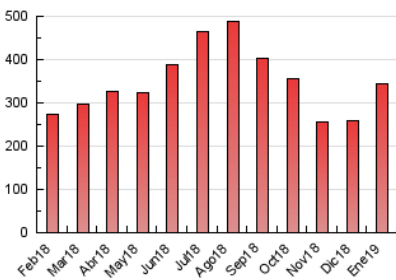

#### 3. Por día del mes (Nacional)

Día	N. únicos	Visitas	Páginas	Día	N. únicos	Visitas	Páginas	Día	N. únicos	Visitas	Páginas
1	5.326	6.900	10.348	11	4.163	5.184	9.037	21	9.023	11.301	19.214
2	6.839	8.257	12.339	12	3.521	4.276	7.048	22	6.643	8.112	12.682
3	4.033	4.946	7.326	13	3.435	4.058	6.267	23	5.712	6.882	10.809
4	4.456	5.487	8.211	14	4.838	5.925	10.198	24	5.395	6.737	10.834
5	3.166	3.839	6.752	15	4.224	5.154	9.135	25	4.184	5.149	8.309
6	3.925	4.685	8.024	16	4.417	5.360	8.959	26	2.737	3.428	5.524
7	10.206	11.638	25.020	17	9.324	10.692	14.423	27	2.651	3.368	5.425
8	11.625	12.940	18.575	18	5.983	6.955	10.062	28	4.811	6.179	10.231
9	3.510	4.238	7.008	19	3.712	4.403	12.906	29	6.843	9.086	15.093
10	4.342	5.299	8.080	20	5.439	6.427	13.046	30	5.984	7.747	13.487
								31	10.106	12.921	20.537

4. Gráficas (Nacional)

4.1 Por día de la semana (promedio)

N. únicos / Visitas (x 100)

Páginas (x 100)

4.2 Por franja horaria (promedio)

Visitas (x 1000)

Páginas (x 1000)

4.3 Por meses

N. únicos / Visitas (x 1000)

Páginas (x 1000)