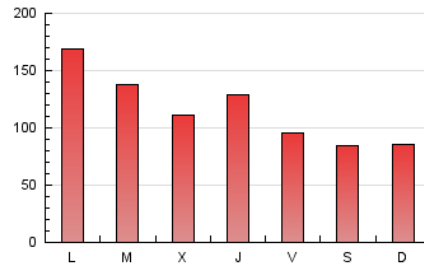

### 3. Por día del mes (Nacional e Internacional)

Día	N. únicos	Visitas	Páginas	Día	N. únicos	Visitas	Páginas	Día	N. únicos	Visitas	Páginas
1	5.650	7.281	10.858	11	4.468	5.528	9.590	21	9.557	11.877	20.027
2	7.326	8.784	13.000	12	3.764	4.538	7.431	22	7.057	8.574	13.337
3	4.372	5.320	7.832	13	3.674	4.317	6.636	23	6.142	7.321	11.388
4	4.800	5.850	8.708	14	5.231	6.359	10.764	24	5.776	7.151	11.369
5	3.464	4.157	7.164	15	4.632	5.611	9.768	25	4.496	5.488	8.793
6	4.238	5.019	8.492	16	4.716	5.697	9.415	26	2.957	3.660	5.830
7	10.767	12.275	26.061	17	10.043	11.531	15.470	27	2.811	3.544	5.673
8	12.260	13.579	19.355	18	6.728	7.684	10.957	28	5.116	6.504	10.714
9	3.788	4.544	7.383	19	4.082	4.792	13.482	29	7.210	9.507	15.678
10	4.655	5.653	8.572	20	5.830	6.843	13.619	30	6.487	8.296	14.206
								31	10.658	13.562	21.372

4. Gráficas (Nacional e Internacional)

4.1 Por día de la semana (promedio)

N. únicos / Visitas (x 100)

Páginas (x 100)

4.2 Por franja horaria (promedio)

Visitas (x 1000)

Páginas (x 1000)

4.3 Por meses