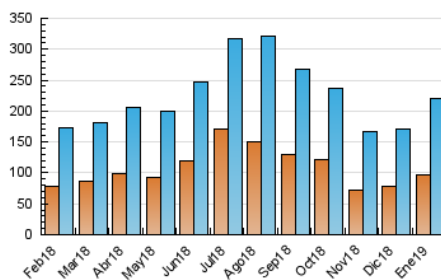

### 3. Por día del mes (Nacional e Internacional)

Día	N. únicos	Visitas	Páginas	Día	N. únicos	Visitas	Páginas	Día	N. únicos	Visitas	Páginas
1	5.650	7.281	10.858	11	4.468	5.528	9.590	21	9.557	11.877	20.027
2	7.326	8.784	13.000	12	3.764	4.538	7.431	22	7.057	8.574	13.337
3	4.372	5.320	7.832	13	3.674	4.317	6.636	23	6.142	7.321	11.388
4	4.800	5.850	8.708	14	5.231	6.359	10.764	24	5.776	7.151	11.369
5	3.464	4.157	7.164	15	4.632	5.611	9.768	25	4.496	5.488	8.793
6	4.238	5.019	8.492	16	4.716	5.697	9.415	26	2.957	3.660	5.830
7	10.767	12.275	26.061	17	10.043	11.531	15.470	27	2.811	3.544	5.673
8	12.260	13.579	19.355	18	6.728	7.684	10.957	28	5.116	6.504	10.714
9	3.788	4.544	7.383	19	4.082	4.792	13.482	29	7.210	9.507	15.678
10	4.655	5.653	8.572	20	5.830	6.843	13.619	30	6.487	8.296	14.206
								31	10.658	13.562	21.372

4. Gráficas (Nacional e Internacional)

4.1 Por día de la semana (promedio)

N. únicos / Visitas (x 100)

Páginas (x 100)

4.2 Por franja horaria (promedio)

Visitas (x 1000)

Páginas (x 1000)

4.3 Por meses

N. únicos / Visitas (x 1000)

Páginas (x 1000)