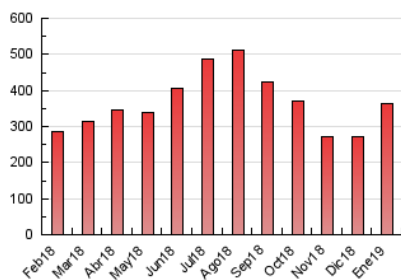

### 3. Por día del mes (Nacional e Internacional)

Día	N. únicos	Visitas	Páginas	Día	N. únicos	Visitas	Páginas	Día	N. únicos	Visitas	Páginas
1	5.650	7.281	10.858	11	4.468	5.528	9.590	21	9.557	11.877	20.027
2	7.326	8.784	13.000	12	3.764	4.538	7.431	22	7.057	8.574	13.337
3	4.372	5.320	7.832	13	3.674	4.317	6.636	23	6.142	7.321	11.388
4	4.800	5.850	8.708	14	5.231	6.359	10.764	24	5.776	7.151	11.369
5	3.464	4.157	7.164	15	4.632	5.611	9.768	25	4.496	5.488	8.793
6	4.238	5.019	8.492	16	4.716	5.697	9.415	26	2.957	3.660	5.830
7	10.767	12.275	26.061	17	10.043	11.531	15.470	27	2.811	3.544	5.673
8	12.260	13.579	19.355	18	6.728	7.684	10.957	28	5.116	6.504	10.714
9	3.788	4.544	7.383	19	4.082	4.792	13.482	29	7.210	9.507	15.678
10	4.655	5.653	8.572	20	5.830	6.843	13.619	30	6.487	8.296	14.206
								31	10.658	13.562	21.372

4. Gráficas (Nacional e Internacional)

4.1 Por día de la semana (promedio)

N. únicos / Visitas (x 100)

Páginas (x 100)

4.2 Por franja horaria (promedio)

Visitas (x 1000)

Páginas (x 1000)

4.3 Por meses

N. únicos / Visitas (x 1000)

Páginas (x 1000)