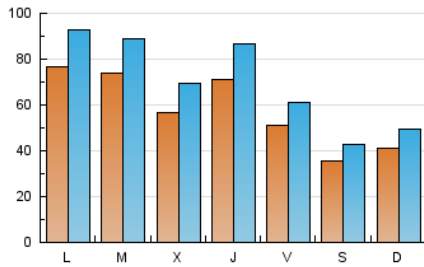

4. Gráficas (Nacional e Internacional)

4.1 Por día de la semana (promedio)

N. únicos / Visitas (x 100)