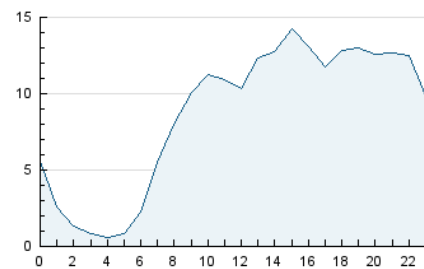

#### 3. Por día del mes (Nacional)

Día	N. únicos	Visitas	Páginas	Día	N. únicos	Visitas	Páginas	Día	N. únicos	Visitas	Páginas
1	5.326	6.900	10.348	11	4.163	5.184	9.037	21	9.023	11.301	19.214
2	6.839	8.257	12.339	12	3.521	4.276	7.048	22	6.643	8.112	12.682
3	4.033	4.946	7.326	13	3.435	4.058	6.267	23	5.712	6.882	10.809
4	4.456	5.487	8.211	14	4.838	5.925	10.198	24	5.395	6.737	10.834
5	3.166	3.839	6.752	15	4.224	5.154	9.135	25	4.184	5.149	8.309
6	3.925	4.685	8.024	16	4.417	5.360	8.959	26	2.737	3.428	5.524
7	10.206	11.638	25.020	17	9.324	10.692	14.423	27	2.651	3.368	5.425
8	11.625	12.940	18.575	18	5.983	6.955	10.062	28	4.811	6.179	10.231
9	3.510	4.238	7.008	19	3.712	4.403	12.906	29	6.843	9.086	15.093
10	4.342	5.299	8.080	20	5.439	6.427	13.046	30	5.984	7.747	13.487
								31	10.106	12.921	20.537

4. Gráficas (Nacional)

4.1 Por día de la semana (promedio)

N. únicos / Visitas (x 100)

Páginas (x 100)

4.2 Por franja horaria (promedio)

Visitas (x 1000)

Páginas (x 1000)

4.3 Por meses