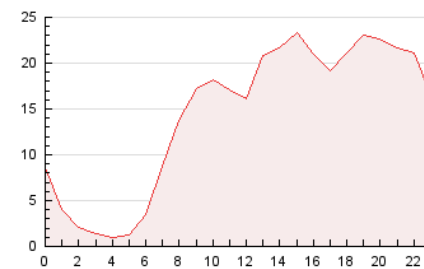

#### 3. Por día del mes (Nacional)

Día	N. únicos	Visitas	Páginas	Día	N. únicos	Visitas	Páginas	Día	N. únicos	Visitas	Páginas
1	5.326	6.900	10.348	11	4.163	5.184	9.037	21	9.023	11.301	19.214
2	6.839	8.257	12.339	12	3.521	4.276	7.048	22	6.643	8.112	12.682
3	4.033	4.946	7.326	13	3.435	4.058	6.267	23	5.712	6.882	10.809
4	4.456	5.487	8.211	14	4.838	5.925	10.198	24	5.395	6.737	10.834
5	3.166	3.839	6.752	15	4.224	5.154	9.135	25	4.184	5.149	8.309
6	3.925	4.685	8.024	16	4.417	5.360	8.959	26	2.737	3.428	5.524
7	10.206	11.638	25.020	17	9.324	10.692	14.423	27	2.651	3.368	5.425
8	11.625	12.940	18.575	18	5.983	6.955	10.062	28	4.811	6.179	10.231
9	3.510	4.238	7.008	19	3.712	4.403	12.906	29	6.843	9.086	15.093
10	4.342	5.299	8.080	20	5.439	6.427	13.046	30	5.984	7.747	13.487
								31	10.106	12.921	20.537

4. Gráficas (Nacional)

4.1 Por día de la semana (promedio)

N. únicos / Visitas (x 100)

Páginas (x 100)

4.2 Por franja horaria (promedio)

Visitas (x 1000)

Páginas (x 1000)

4.3 Por meses