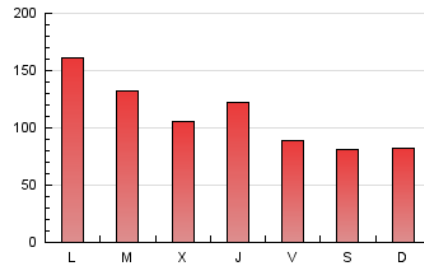

#### 3. Por día del mes (Nacional)

Día	N. únicos	Visitas	Páginas	Día	N. únicos	Visitas	Páginas	Día	N. únicos	Visitas	Páginas
1	5.326	6.900	10.348	11	4.163	5.184	9.037	21	9.023	11.301	19.214
2	6.839	8.257	12.339	12	3.521	4.276	7.048	22	6.643	8.112	12.682
3	4.033	4.946	7.326	13	3.435	4.058	6.267	23	5.712	6.882	10.809
4	4.456	5.487	8.211	14	4.838	5.925	10.198	24	5.395	6.737	10.834
5	3.166	3.839	6.752	15	4.224	5.154	9.135	25	4.184	5.149	8.309
6	3.925	4.685	8.024	16	4.417	5.360	8.959	26	2.737	3.428	5.524
7	10.206	11.638	25.020	17	9.324	10.692	14.423	27	2.651	3.368	5.425
8	11.625	12.940	18.575	18	5.983	6.955	10.062	28	4.811	6.179	10.231
9	3.510	4.238	7.008	19	3.712	4.403	12.906	29	6.843	9.086	15.093
10	4.342	5.299	8.080	20	5.439	6.427	13.046	30	5.984	7.747	13.487
								31	10.106	12.921	20.537

4. Gráficas (Nacional)

4.1 Por día de la semana (promedio)

N. únicos / Visitas (x 100)

Páginas (x 100)

4.2 Por franja horaria (promedio)

Visitas (x 1000)

Páginas (x 1000)

4.3 Por meses