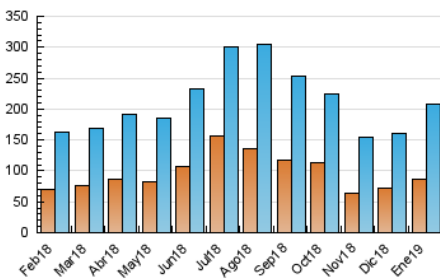

#### 3. Por día del mes (Nacional)

Día	N. únicos	Visitas	Páginas	Día	N. únicos	Visitas	Páginas	Día	N. únicos	Visitas	Páginas
1	5.326	6.900	10.348	11	4.163	5.184	9.037	21	9.023	11.301	19.214
2	6.839	8.257	12.339	12	3.521	4.276	7.048	22	6.643	8.112	12.682
3	4.033	4.946	7.326	13	3.435	4.058	6.267	23	5.712	6.882	10.809
4	4.456	5.487	8.211	14	4.838	5.925	10.198	24	5.395	6.737	10.834
5	3.166	3.839	6.752	15	4.224	5.154	9.135	25	4.184	5.149	8.309
6	3.925	4.685	8.024	16	4.417	5.360	8.959	26	2.737	3.428	5.524
7	10.206	11.638	25.020	17	9.324	10.692	14.423	27	2.651	3.368	5.425
8	11.625	12.940	18.575	18	5.983	6.955	10.062	28	4.811	6.179	10.231
9	3.510	4.238	7.008	19	3.712	4.403	12.906	29	6.843	9.086	15.093
10	4.342	5.299	8.080	20	5.439	6.427	13.046	30	5.984	7.747	13.487
								31	10.106	12.921	20.537

4. Gráficas (Nacional)

4.1 Por día de la semana (promedio)

N. únicos / Visitas (x 100)

Páginas (x 100)

4.2 Por franja horaria (promedio)

Visitas (x 1000)

Páginas (x 1000)

4.3 Por meses

N. únicos / Visitas (x 1000)

Páginas (x 1000)