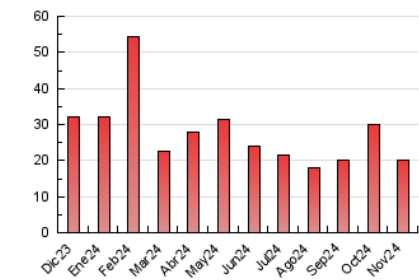

Páginas (x 1000)