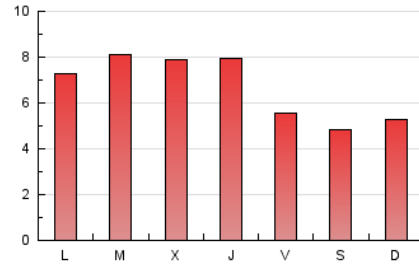

1. Cifras totales y promedios (Nacional)

| MES - AÑO | NAVEGADORES UNICOS | VISITAS | PAGINAS |
|---------------------------------|--------------------|------------|------------|
| Noviembre - 2024 | 10.410 | 13.538 | 19.806 |
| PROMEDIO DIARIO | 415 | 451 | 660 |
| PROMEDIO LUNES-VIERNES | 450 | 494 | 728 |
| PROMEDIO SABADO-DOMINGO | 332 | 353 | 503 |
| PAGINAS / VISITAS | 1,46 | | |
| DURACION MEDIA VISITAS | 0:02:33 | | |
| TIEMPO INTERACCIÓN MEDIO | 0:00:46 | | |

2. Secciones (Nacional)

| | PAGINAS | % |
|--------------|---------|---------|
| HOME | 1.716 | 8.66 % |
| RESTO | 18.090 | 91.34 % |

3. Por día del mes (Nacional)

| Día | N. únicos | Visitas | Páginas | Día | N. únicos | Visitas | Páginas | Día | N. únicos | Visitas | Páginas |
|-----------|-----------|---------|---------|-----------|-----------|---------|---------|-----------|-----------|---------|---------|
| 1 | 257 | 272 | 336 | 11 | 570 | 619 | 870 | 21 | 375 | 415 | 617 |
| 2 | 387 | 408 | 539 | 12 | 572 | 637 | 863 | 22 | 289 | 310 | 435 |
| 3 | 427 | 453 | 690 | 13 | 504 | 567 | 860 | 23 | 252 | 268 | 389 |
| 4 | 456 | 491 | 737 | 14 | 379 | 428 | 596 | 24 | 292 | 310 | 440 |
| 5 | 612 | 672 | 928 | 15 | 304 | 325 | 423 | 25 | 360 | 389 | 548 |
| 6 | 565 | 609 | 912 | 16 | 225 | 239 | 431 | 26 | 414 | 446 | 728 |
| 7 | 581 | 648 | 1.167 | 17 | 225 | 244 | 337 | 27 | 480 | 520 | 791 |
| 8 | 639 | 701 | 1.003 | 18 | 484 | 529 | 763 | 28 | 537 | 581 | 805 |
| 9 | 469 | 500 | 633 | 19 | 396 | 453 | 731 | 29 | 364 | 401 | 577 |
| 10 | 417 | 445 | 653 | 20 | 319 | 352 | 590 | 30 | 294 | 306 | 414 |

4. Gráficas (Nacional)

4.1 Por día de la semana (promedio)

N. únicos / Visitas (x 100)

Páginas (x 100)

4.2 Por franja horaria (promedio)

Visitas_ (x 1000)

Páginas (x 1000)

4.3 Por meses