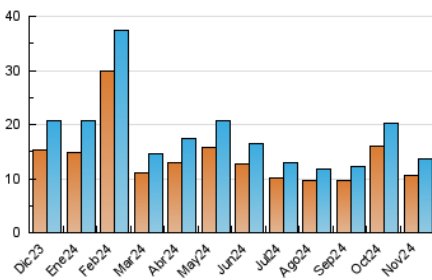

4.3 Por meses

N. únicos / Visitas (x 1000)