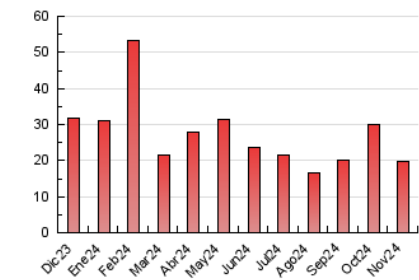

2. Secciones (Nacional)

| | PAGINAS | % |
|--------------|---------|---------|
| HOME | 1.716 | 8.66 % |
| RESTO | 18.090 | 91.34 % |

3. Por día del mes (Nacional)

| Día | N. únicos | Visitas | Páginas | Día | N. únicos | Visitas | Páginas | Día | N. únicos | Visitas | Páginas |
|-----------|-----------|---------|---------|-----------|-----------|---------|---------|-----------|-----------|---------|---------|
| 1 | 257 | 272 | 336 | 11 | 570 | 619 | 870 | 21 | 375 | 415 | 617 |
| 2 | 387 | 408 | 539 | 12 | 572 | 637 | 863 | 22 | 289 | 310 | 435 |
| 3 | 427 | 453 | 690 | 13 | 504 | 567 | 860 | 23 | 252 | 268 | 389 |
| 4 | 456 | 491 | 737 | 14 | 379 | 428 | 596 | 24 | 292 | 310 | 440 |
| 5 | 612 | 672 | 928 | 15 | 304 | 325 | 423 | 25 | 360 | 389 | 548 |
| 6 | 565 | 609 | 912 | 16 | 225 | 239 | 431 | 26 | 414 | 446 | 728 |
| 7 | 581 | 648 | 1.167 | 17 | 225 | 244 | 337 | 27 | 480 | 520 | 791 |
| 8 | 639 | 701 | 1.003 | 18 | 484 | 529 | 763 | 28 | 537 | 581 | 805 |
| 9 | 469 | 500 | 633 | 19 | 396 | 453 | 731 | 29 | 364 | 401 | 577 |
| 10 | 417 | 445 | 653 | 20 | 319 | 352 | 590 | 30 | 294 | 306 | 414 |

4. Gráficas (Nacional)

4.1 Por día de la semana (promedio)

N. únicos / Visitas (x 100)

Páginas (x 100)

4.2 Por franja horaria (promedio)

Visitas_ (x 1000)

Páginas (x 1000)

4.3 Por meses

N. únicos / Visitas (x 1000)

Páginas (x 1000)

5. Observaciones

Este Medio Electrónico de Comunicación ha sido medido por la herramienta Google Analytics de Google (GA4).

6. Definiciones básicas (Para más información ver Normas Técnicas para el Control de los Medios Electrónicos de Comunicación)