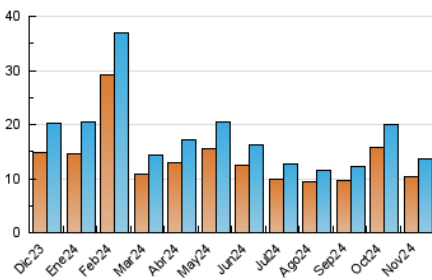

2. Secciones (Nacional)

| | PAGINAS | % |
|--------------|---------|---------|
| HOME | 1.716 | 8.66 % |
| RESTO | 18.090 | 91.34 % |

3. Por día del mes (Nacional)

| Día | N. únicos | Visitas | Páginas | Día | N. únicos | Visitas | Páginas | Día | N. únicos | Visitas | Páginas |
|-----------|-----------|---------|---------|-----------|-----------|---------|---------|-----------|-----------|---------|---------|
| 1 | 257 | 272 | 336 | 11 | 570 | 619 | 870 | 21 | 375 | 415 | 617 |
| 2 | 387 | 408 | 539 | 12 | 572 | 637 | 863 | 22 | 289 | 310 | 435 |
| 3 | 427 | 453 | 690 | 13 | 504 | 567 | 860 | 23 | 252 | 268 | 389 |
| 4 | 456 | 491 | 737 | 14 | 379 | 428 | 596 | 24 | 292 | 310 | 440 |
| 5 | 612 | 672 | 928 | 15 | 304 | 325 | 423 | 25 | 360 | 389 | 548 |
| 6 | 565 | 609 | 912 | 16 | 225 | 239 | 431 | 26 | 414 | 446 | 728 |
| 7 | 581 | 648 | 1.167 | 17 | 225 | 244 | 337 | 27 | 480 | 520 | 791 |
| 8 | 639 | 701 | 1.003 | 18 | 484 | 529 | 763 | 28 | 537 | 581 | 805 |
| 9 | 469 | 500 | 633 | 19 | 396 | 453 | 731 | 29 | 364 | 401 | 577 |
| 10 | 417 | 445 | 653 | 20 | 319 | 352 | 590 | 30 | 294 | 306 | 414 |

4. Gráficas (Nacional)

4.1 Por día de la semana (promedio)

N. únicos / Visitas (x 100)

Páginas (x 100)

4.2 Por franja horaria (promedio)

Visitas_ (x 1000)

Páginas (x 1000)

4.3 Por meses

N. únicos / Visitas (x 1000)

Páginas (x 1000)

5. Observaciones

Este Medio Electrónico de Comunicación ha sido medido por la herramienta Google Analytics de Google (GA4).

6. Definiciones básicas (Para más información ver Normas Técnicas para el Control de los Medios Electrónicos de Comunicación)

Visita:

Una secuencia ininterrumpida de páginas servidas a un usuario válido. Si dicho usuario no realiza peticiones de páginas en un periodo de tiempo (30 min) la siguiente petición constituirá el inicio de una nueva visita.