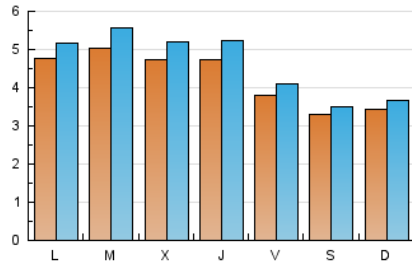

1. Cifras totales y promedios (Nacional e Internacional)

| MES - AÑO | NAVEGADORES UNICOS | VISITAS | PAGINAS |
|---------------------------------|--------------------|------------|------------|
| Noviembre - 2024 | 10.663 | 13.742 | 20.222 |
| PROMEDIO DIARIO | 422 | 458 | 674 |
| PROMEDIO LUNES-VIERNES | 458 | 501 | 745 |
| PROMEDIO SABADO-DOMINGO | 337 | 357 | 508 |
| PAGINAS / VISITAS | 1,47 | | |
| DURACION MEDIA VISITAS | 0:02:32 | | |
| TIEMPO INTERACCIÓN MEDIO | 0:00:48 | | |

2. Secciones (Nacional e Internacional)

| | PAGINAS | % |
|--------------|---------|---------|
| HOME | 1.759 | 8.70 % |
| RESTO | 18.463 | 91.30 % |

3. Por día del mes (Nacional e Internacional)

| Día | N. únicos | Visitas | Páginas | Día | N. únicos | Visitas | Páginas | Día | N. únicos | Visitas | Páginas |
|-----------|-----------|---------|---------|-----------|-----------|---------|---------|-----------|-----------|---------|---------|
| 1 | 265 | 280 | 344 | 11 | 583 | 633 | 886 | 21 | 382 | 422 | 625 |
| 2 | 391 | 412 | 544 | 12 | 576 | 641 | 869 | 22 | 293 | 314 | 498 |
| 3 | 437 | 463 | 700 | 13 | 513 | 576 | 869 | 23 | 257 | 273 | 394 |
| 4 | 471 | 506 | 752 | 14 | 383 | 432 | 600 | 24 | 293 | 311 | 441 |
| 5 | 618 | 678 | 934 | 15 | 311 | 332 | 431 | 25 | 368 | 397 | 558 |
| 6 | 579 | 617 | 1.045 | 16 | 229 | 243 | 435 | 26 | 417 | 449 | 732 |
| 7 | 583 | 651 | 1.170 | 17 | 227 | 246 | 339 | 27 | 483 | 523 | 798 |
| 8 | 651 | 714 | 1.021 | 18 | 488 | 534 | 767 | 28 | 549 | 593 | 817 |
| 9 | 479 | 510 | 646 | 19 | 408 | 465 | 748 | 29 | 375 | 412 | 588 |
| 10 | 419 | 447 | 655 | 20 | 326 | 359 | 597 | 30 | 297 | 309 | 419 |

4. Gráficas (Nacional e Internacional)

4.1 Por día de la semana (promedio)

N. únicos / Visitas (x 100)

Páginas (x 100)

4.2 Por franja horaria (promedio)

Visitas_ (x 1000)

Páginas (x 1000)

4.3 Por meses