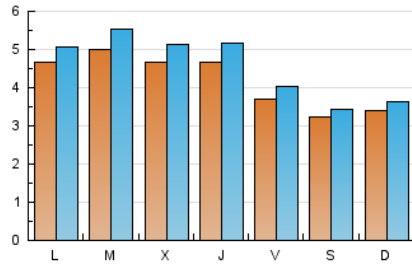

1. Cifras totales y promedios (Nacional)

| MES - AÑO | NAVEGADORES UNICOS | VISITAS | PAGINAS |
|---------------------------------|--------------------|------------|------------|
| Noviembre - 2024 | 10.410 | 13.538 | 19.806 |
| PROMEDIO DIARIO | 415 | 451 | 660 |
| PROMEDIO LUNES-VIERNES | 450 | 494 | 728 |
| PROMEDIO SABADO-DOMINGO | 332 | 353 | 503 |
| PAGINAS / VISITAS | 1,46 | | |
| DURACION MEDIA VISITAS | 0:02:33 | | |
| TIEMPO INTERACCIÓN MEDIO | 0:00:46 | | |

2. Secciones (Nacional)

| | PAGINAS | % |
|--------------|---------|---------|
| HOME | 1.716 | 8.66 % |
| RESTO | 18.090 | 91.34 % |

3. Por día del mes (Nacional)

| Día | N. únicos | Visitas | Páginas | Día | N. únicos | Visitas | Páginas | Día | N. únicos | Visitas | Páginas |
|-----------|-----------|---------|---------|-----------|-----------|---------|---------|-----------|-----------|---------|---------|
| 1 | 257 | 272 | 336 | 11 | 570 | 619 | 870 | 21 | 375 | 415 | 617 |
| 2 | 387 | 408 | 539 | 12 | 572 | 637 | 863 | 22 | 289 | 310 | 435 |
| 3 | 427 | 453 | 690 | 13 | 504 | 567 | 860 | 23 | 252 | 268 | 389 |
| 4 | 456 | 491 | 737 | 14 | 379 | 428 | 596 | 24 | 292 | 310 | 440 |
| 5 | 612 | 672 | 928 | 15 | 304 | 325 | 423 | 25 | 360 | 389 | 548 |
| 6 | 565 | 609 | 912 | 16 | 225 | 239 | 431 | 26 | 414 | 446 | 728 |
| 7 | 581 | 648 | 1.167 | 17 | 225 | 244 | 337 | 27 | 480 | 520 | 791 |
| 8 | 639 | 701 | 1.003 | 18 | 484 | 529 | 763 | 28 | 537 | 581 | 805 |
| 9 | 469 | 500 | 633 | 19 | 396 | 453 | 731 | 29 | 364 | 401 | 577 |
| 10 | 417 | 445 | 653 | 20 | 319 | 352 | 590 | 30 | 294 | 306 | 414 |

4. Gráficas (Nacional)

4.1 Por día de la semana (promedio)

N. únicos / Visitas (x 100)

Páginas (x 100)

4.2 Por franja horaria (promedio)

Visitas_ (x 1000)

Páginas (x 1000)

4.3 Por meses