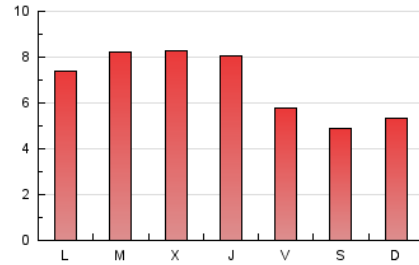

1. Cifras totales y promedios (Nacional e Internacional)

| MES - AÑO | NAVEGADORES UNICOS | VISITAS | PAGINAS |
|---------------------------------|--------------------|------------|------------|
| Noviembre - 2024 | 10.663 | 13.742 | 20.222 |
| PROMEDIO DIARIO | 422 | 458 | 674 |
| PROMEDIO LUNES-VIERNES | 458 | 501 | 745 |
| PROMEDIO SABADO-DOMINGO | 337 | 357 | 508 |
| PAGINAS / VISITAS | 1,47 | | |
| DURACION MEDIA VISITAS | 0:02:32 | | |
| TIEMPO INTERACCIÓN MEDIO | 0:00:48 | | |

2. Secciones (Nacional e Internacional)

| | PAGINAS | % |
|--------------|---------|---------|
| HOME | 1.759 | 8.70 % |
| RESTO | 18.463 | 91.30 % |

3. Por día del mes (Nacional e Internacional)

| Día | N. únicos | Visitas | Páginas | Día | N. únicos | Visitas | Páginas | Día | N. únicos | Visitas | Páginas |
|-----------|-----------|---------|---------|-----------|-----------|---------|---------|-----------|-----------|---------|---------|
| 1 | 265 | 280 | 344 | 11 | 583 | 633 | 886 | 21 | 382 | 422 | 625 |
| 2 | 391 | 412 | 544 | 12 | 576 | 641 | 869 | 22 | 293 | 314 | 498 |
| 3 | 437 | 463 | 700 | 13 | 513 | 576 | 869 | 23 | 257 | 273 | 394 |
| 4 | 471 | 506 | 752 | 14 | 383 | 432 | 600 | 24 | 293 | 311 | 441 |
| 5 | 618 | 678 | 934 | 15 | 311 | 332 | 431 | 25 | 368 | 397 | 558 |
| 6 | 579 | 617 | 1.045 | 16 | 229 | 243 | 435 | 26 | 417 | 449 | 732 |
| 7 | 583 | 651 | 1.170 | 17 | 227 | 246 | 339 | 27 | 483 | 523 | 798 |
| 8 | 651 | 714 | 1.021 | 18 | 488 | 534 | 767 | 28 | 549 | 593 | 817 |
| 9 | 479 | 510 | 646 | 19 | 408 | 465 | 748 | 29 | 375 | 412 | 588 |
| 10 | 419 | 447 | 655 | 20 | 326 | 359 | 597 | 30 | 297 | 309 | 419 |

4. Gráficas (Nacional e Internacional)

4.1 Por día de la semana (promedio)

N. únicos / Visitas (x 100)

Páginas (x 100)

4.2 Por franja horaria (promedio)

Visitas_ (x 1000)

Páginas (x 1000)

4.3 Por meses