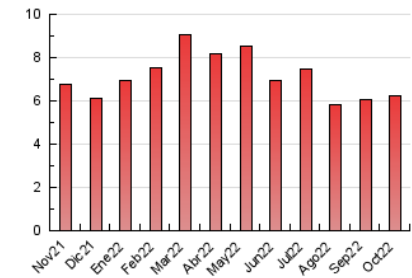

#### 3. Por día del mes (Nacional)

Día	N. únicos	Visitas	Páginas	Día	N. únicos	Visitas	Páginas	Día	N. únicos	Visitas	Páginas
1	94	96	157	11	170	187	295	21	276	299	439
2	73	75	88	12	105	107	137	22	96	99	112
3	102	115	187	13	112	121	228	23	81	87	104
4	169	185	279	14	128	139	202	24	131	143	213
5	183	201	324	15	79	84	106	25	236	254	344
6	152	166	235	16	54	55	65	26	224	237	294
7	94	99	157	17	99	107	162	27	189	209	300
8	77	80	104	18	113	120	152	28	94	102	183
9	94	100	130	19	148	164	250	29	75	77	87
10	148	162	248	20	143	147	187	30	76	86	132
								31	217	228	307

#### 4.1 Por día de la semana (promedio)

N. únicos / Visitas (x 100)

Páginas (x 100)

#### 4.2 Por franja horaria (promedio)

Visitas\_\_ (x 1000)

Páginas (x 1000)

#### 4.3 Por meses

N. únicos / Visitas (x 1000)

Páginas (x 1000)