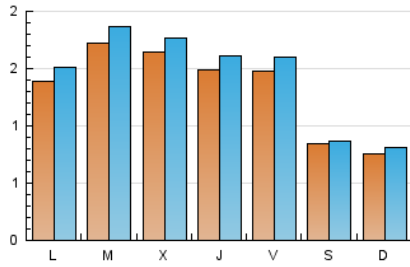

4. Gráficas (Nacional)

4.1 Por día de la semana (promedio)

N. únicos / Visitas (x 100)