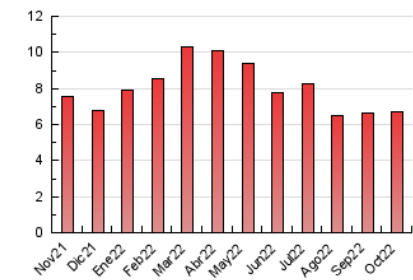

### 3. Por día del mes (Nacional e Internacional)

Día	N. únicos	Visitas	Páginas	Día	N. únicos	Visitas	Páginas	Día	N. únicos	Visitas	Páginas
1	100	102	163	11	197	214	322	21	303	326	467
2	80	82	95	12	113	115	145	22	104	107	120
3	114	127	201	13	132	141	248	23	90	96	113
4	210	226	320	14	151	162	225	24	155	167	238
5	212	230	353	15	85	90	112	25	264	282	372
6	170	184	254	16	58	59	69	26	257	271	328
7	109	114	172	17	109	117	172	27	225	245	336
8	87	90	114	18	126	133	167	28	101	109	190
9	98	104	134	19	163	179	266	29	75	77	87
10	171	185	271	20	162	166	206	30	77	87	134
								31	226	237	316

##### 4.1 Por día de la semana (promedio)

N. únicos / Visitas (x 100)

Páginas (x 100)

##### 4.2 Por franja horaria (promedio)

Visitas\_\_ (x 1000)

Páginas (x 1000)

##### 4.3 Por meses

N. únicos / Visitas (x 1000)

Páginas (x 1000)