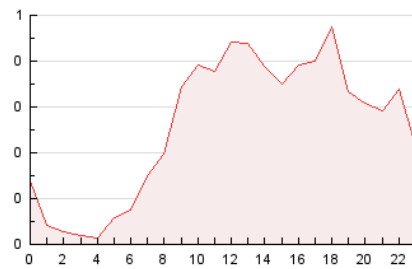

#### 3. Por día del mes (Nacional)

Día	N. únicos	Visitas	Páginas	Día	N. únicos	Visitas	Páginas	Día	N. únicos	Visitas	Páginas
1	94	96	157	11	170	187	295	21	276	299	439
2	73	75	88	12	105	107	137	22	96	99	112
3	102	115	187	13	112	121	228	23	81	87	104
4	169	185	279	14	128	139	202	24	131	143	213
5	183	201	324	15	79	84	106	25	236	254	344
6	152	166	235	16	54	55	65	26	224	237	294
7	94	99	157	17	99	107	162	27	189	209	300
8	77	80	104	18	113	120	152	28	94	102	183
9	94	100	130	19	148	164	250	29	75	77	87
10	148	162	248	20	143	147	187	30	76	86	132
								31	217	228	307

#### 4.1 Por día de la semana (promedio)

N. únicos / Visitas (x 100)

Páginas (x 100)

#### 4.2 Por franja horaria (promedio)

Visitas\_\_ (x 1000)

Páginas (x 1000)

#### 4.3 Por meses

N. únicos / Visitas (x 1000)

Páginas (x 1000)