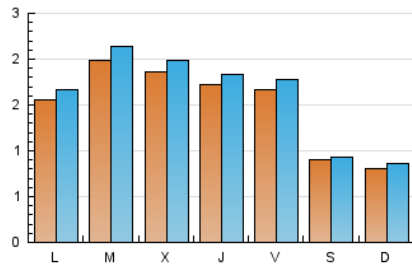

4. Gráficas (Nacional e Internacional)

4.1 Por día de la semana (promedio)

N. únicos / Visitas (x 100)