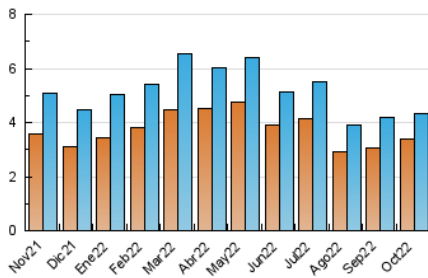

#### 3. Por día del mes (Nacional)

Día	N. únicos	Visitas	Páginas	Día	N. únicos	Visitas	Páginas	Día	N. únicos	Visitas	Páginas
1	94	96	157	11	170	187	295	21	276	299	439
2	73	75	88	12	105	107	137	22	96	99	112
3	102	115	187	13	112	121	228	23	81	87	104
4	169	185	279	14	128	139	202	24	131	143	213
5	183	201	324	15	79	84	106	25	236	254	344
6	152	166	235	16	54	55	65	26	224	237	294
7	94	99	157	17	99	107	162	27	189	209	300
8	77	80	104	18	113	120	152	28	94	102	183
9	94	100	130	19	148	164	250	29	75	77	87
10	148	162	248	20	143	147	187	30	76	86	132
								31	217	228	307

#### 4.1 Por día de la semana (promedio)

N. únicos / Visitas (x 100)

Páginas (x 100)

#### 4.2 Por franja horaria (promedio)

Visitas\_\_ (x 1000)

Páginas (x 1000)

#### 4.3 Por meses

N. únicos / Visitas (x 1000)

Páginas (x 1000)