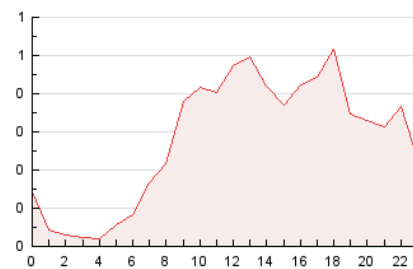

### 3. Por día del mes (Nacional e Internacional)

Día	N. únicos	Visitas	Páginas	Día	N. únicos	Visitas	Páginas	Día	N. únicos	Visitas	Páginas
1	100	102	163	11	197	214	322	21	303	326	467
2	80	82	95	12	113	115	145	22	104	107	120
3	114	127	201	13	132	141	248	23	90	96	113
4	210	226	320	14	151	162	225	24	155	167	238
5	212	230	353	15	85	90	112	25	264	282	372
6	170	184	254	16	58	59	69	26	257	271	328
7	109	114	172	17	109	117	172	27	225	245	336
8	87	90	114	18	126	133	167	28	101	109	190
9	98	104	134	19	163	179	266	29	75	77	87
10	171	185	271	20	162	166	206	30	77	87	134
								31	226	237	316

#### 4. Gráficas (Nacional e Internacional)

##### 4.1 Por día de la semana (promedio)

N. únicos / Visitas (x 100)

Páginas (x 100)

##### 4.2 Por franja horaria (promedio)

Visitas\_\_ (x 1000)

Páginas (x 1000)