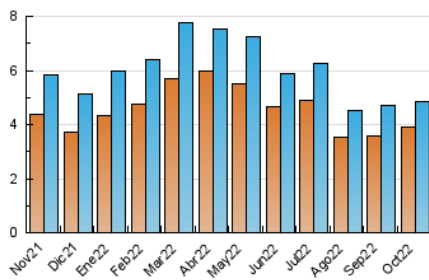

### 3. Por día del mes (Nacional e Internacional)

Día	N. únicos	Visitas	Páginas	Día	N. únicos	Visitas	Páginas	Día	N. únicos	Visitas	Páginas
1	100	102	163	11	197	214	322	21	303	326	467
2	80	82	95	12	113	115	145	22	104	107	120
3	114	127	201	13	132	141	248	23	90	96	113
4	210	226	320	14	151	162	225	24	155	167	238
5	212	230	353	15	85	90	112	25	264	282	372
6	170	184	254	16	58	59	69	26	257	271	328
7	109	114	172	17	109	117	172	27	225	245	336
8	87	90	114	18	126	133	167	28	101	109	190
9	98	104	134	19	163	179	266	29	75	77	87
10	171	185	271	20	162	166	206	30	77	87	134
								31	226	237	316

##### 4.1 Por día de la semana (promedio)

N. únicos / Visitas (x 100)

Páginas (x 100)

##### 4.2 Por franja horaria (promedio)

Visitas\_\_ (x 1000)

Páginas (x 1000)

##### 4.3 Por meses

N. únicos / Visitas (x 1000)

Páginas (x 1000)