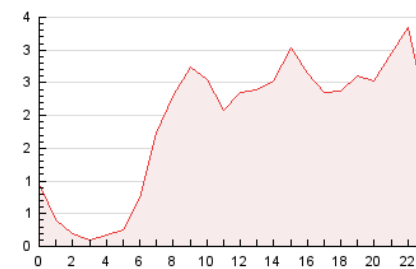

2. Secciones (Nacional)

	PAGINAS	%
HOME	4.253	9.35 %
RESTO	41.251	90.65 %

3. Por día del mes (Nacional)

Día	N. únicos	Visitas	Páginas	Día	N. únicos	Visitas	Páginas	Día	N. únicos	Visitas	Páginas
1	903	1.016	1.431	11	689	780	1.065	21	980	1.223	1.807
2	569	635	967	12	2.034	2.272	2.897	22	858	987	1.396
3	613	699	928	13	1.793	2.053	2.676	23	880	1.054	1.552
4	600	657	828	14	1.396	1.659	2.183	24	605	707	963
5	833	962	1.442	15	1.460	1.630	2.193	25	547	640	910
6	807	966	1.432	16	1.015	1.114	1.439	26	910	1.124	1.703
7	560	648	966	17	709	807	1.091	27	1.176	1.400	2.148
8	511	608	885	18	846	938	1.228	28	875	1.080	1.644
9	314	365	564	19	884	1.078	1.693	29	900	1.117	1.667
10	391	425	568	20	1.548	1.889	2.592	30	830	1.015	1.545
								31	726	836	1.101

4. Gráficas (Nacional)

4.1 Por día de la semana (promedio)

N. únicos / Visitas (x 100)

Páginas (x 100)

4.2 Por franja horaria (promedio)

Visitas (x 1000)

Páginas (x 1000)

4.3 Por meses