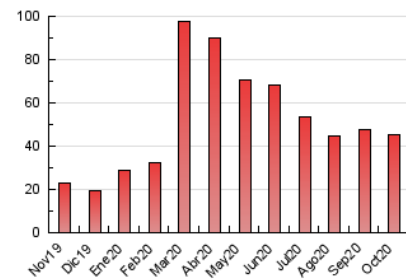

Páginas (x 1000)