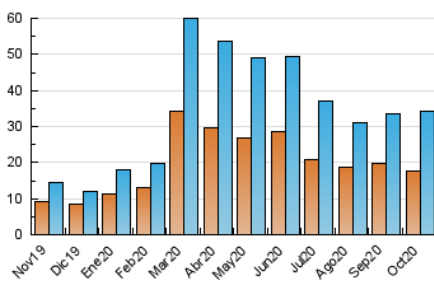

4.3 Por meses

N. únicos / Visitas (x 1000)