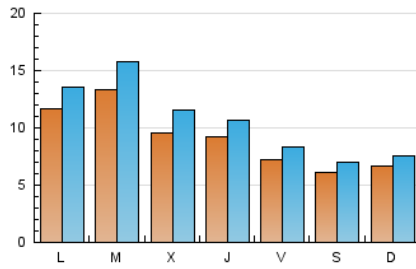

1. Cifras totales y promedios (Nacional)

MES - AÑO	NAVEGADORES UNICOS	VISITAS	PAGINAS
Octubre - 2020	15.590	32.384	45.504
PROMEDIO DIARIO	896	1.045	1.468
PROMEDIO LUNES-VIERNES	1.002	1.177	1.674
PROMEDIO SABADO-DOMINGO	636	721	965
PAGINAS / VISITAS	1,41		
DURACION MEDIA VISITAS	0:01:01		
DURACION MEDIA PAGINAS	0:02:30		

2. Secciones (Nacional)

	PAGINAS	%
HOME	4.253	9.35 %
RESTO	41.251	90.65 %

3. Por día del mes (Nacional)

Día	N. únicos	Visitas	Páginas	Día	N. únicos	Visitas	Páginas	Día	N. únicos	Visitas	Páginas
1	903	1.016	1.431	11	689	780	1.065	21	980	1.223	1.807
2	569	635	967	12	2.034	2.272	2.897	22	858	987	1.396
3	613	699	928	13	1.793	2.053	2.676	23	880	1.054	1.552
4	600	657	828	14	1.396	1.659	2.183	24	605	707	963
5	833	962	1.442	15	1.460	1.630	2.193	25	547	640	910
6	807	966	1.432	16	1.015	1.114	1.439	26	910	1.124	1.703
7	560	648	966	17	709	807	1.091	27	1.176	1.400	2.148
8	511	608	885	18	846	938	1.228	28	875	1.080	1.644
9	314	365	564	19	884	1.078	1.693	29	900	1.117	1.667
10	391	425	568	20	1.548	1.889	2.592	30	830	1.015	1.545
								31	726	836	1.101

4. Gráficas (Nacional)

4.1 Por día de la semana (promedio)

N. únicos / Visitas (x 100)

Páginas (x 100)

4.2 Por franja horaria (promedio)

Visitas (x 1000)

Páginas (x 1000)

4.3 Por meses