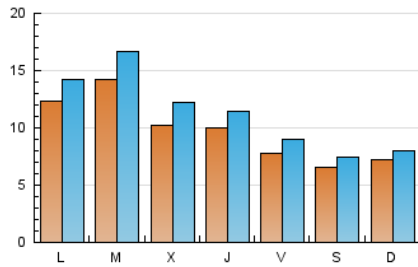

1. Cifras totales y promedios (Nacional e Internacional)

MES - AÑO	NAVEGADORES UNICOS	VISITAS	PAGINAS
Octubre - 2020	17.541	34.397	47.636
PROMEDIO DIARIO	960	1.110	1.537
PROMEDIO LUNES-VIERNES	1.072	1.249	1.749
PROMEDIO SABADO-DOMINGO	684	769	1.017
PAGINAS / VISITAS	1,38		
DURACION MEDIA VISITAS	0:00:58		
DURACION MEDIA PAGINAS	0:02:30		

2. Secciones (Nacional e Internacional)

	PAGINAS	%
HOME	4.309	9.05 %
RESTO	43.327	90.95 %

3. Por día del mes (Nacional e Internacional)

Día	N. únicos	Visitas	Páginas	Día	N. únicos	Visitas	Páginas	Día	N. únicos	Visitas	Páginas
1	977	1.091	1.507	11	741	832	1.118	21	1.049	1.293	1.878
2	628	695	1.027	12	2.126	2.364	2.993	22	929	1.058	1.467
3	659	745	977	13	1.893	2.155	2.780	23	940	1.115	1.618
4	635	692	863	14	1.488	1.753	2.281	24	662	765	1.038
5	876	1.005	1.485	15	1.572	1.743	2.310	25	592	685	962
6	865	1.024	1.493	16	1.089	1.188	1.514	26	992	1.206	1.793
7	601	689	1.007	17	765	864	1.150	27	1.283	1.507	2.265
8	545	642	919	18	900	992	1.283	28	941	1.147	1.723
9	356	407	606	19	936	1.132	1.749	29	964	1.186	1.751
10	423	457	600	20	1.643	1.986	2.691	30	901	1.089	1.627
								31	780	890	1.161

4. Gráficas (Nacional e Internacional)

4.1 Por día de la semana (promedio)

N. únicos / Visitas (x 100)

Páginas (x 100)

4.2 Por franja horaria (promedio)

Visitas (x 1000)

Páginas (x 1000)

4.3 Por meses