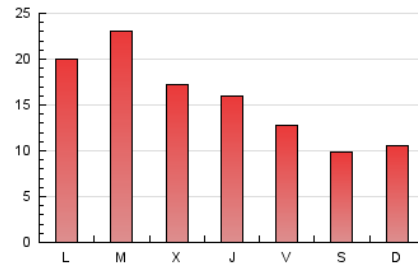

1. Cifras totales y promedios (Nacional e Internacional)

MES - AÑO	NAVEGADORES UNICOS	VISITAS	PAGINAS
Octubre - 2020	17.541	34.397	47.636
PROMEDIO DIARIO	960	1.110	1.537
PROMEDIO LUNES-VIERNES	1.072	1.249	1.749
PROMEDIO SABADO-DOMINGO	684	769	1.017
PAGINAS / VISITAS	1,38		
DURACION MEDIA VISITAS	0:00:58		
DURACION MEDIA PAGINAS	0:02:30		

2. Secciones (Nacional e Internacional)

	PAGINAS	%
HOME	4.309	9.05 %
RESTO	43.327	90.95 %

3. Por día del mes (Nacional e Internacional)

Día	N. únicos	Visitas	Páginas	Día	N. únicos	Visitas	Páginas	Día	N. únicos	Visitas	Páginas
1	977	1.091	1.507	11	741	832	1.118	21	1.049	1.293	1.878
2	628	695	1.027	12	2.126	2.364	2.993	22	929	1.058	1.467
3	659	745	977	13	1.893	2.155	2.780	23	940	1.115	1.618
4	635	692	863	14	1.488	1.753	2.281	24	662	765	1.038
5	876	1.005	1.485	15	1.572	1.743	2.310	25	592	685	962
6	865	1.024	1.493	16	1.089	1.188	1.514	26	992	1.206	1.793
7	601	689	1.007	17	765	864	1.150	27	1.283	1.507	2.265
8	545	642	919	18	900	992	1.283	28	941	1.147	1.723
9	356	407	606	19	936	1.132	1.749	29	964	1.186	1.751
10	423	457	600	20	1.643	1.986	2.691	30	901	1.089	1.627
								31	780	890	1.161

4. Gráficas (Nacional e Internacional)

4.1 Por día de la semana (promedio)

N. únicos / Visitas (x 100)

Páginas (x 100)

4.2 Por franja horaria (promedio)

Visitas (x 1000)

Páginas (x 1000)

4.3 Por meses