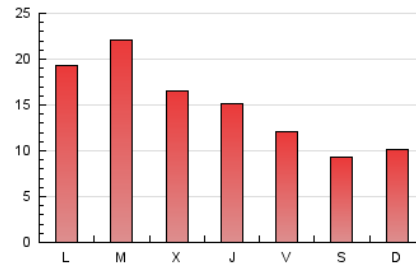

1. Cifras totales y promedios (Nacional)

MES - AÑO	NAVEGADORES UNICOS	VISITAS	PAGINAS
Octubre - 2020	15.590	32.384	45.504
PROMEDIO DIARIO	896	1.045	1.468
PROMEDIO LUNES-VIERNES	1.002	1.177	1.674
PROMEDIO SABADO-DOMINGO	636	721	965
PAGINAS / VISITAS	1,41		
DURACION MEDIA VISITAS	0:01:01		
DURACION MEDIA PAGINAS	0:02:30		

2. Secciones (Nacional)

	PAGINAS	%
HOME	4.253	9.35 %
RESTO	41.251	90.65 %

3. Por día del mes (Nacional)

Día	N. únicos	Visitas	Páginas	Día	N. únicos	Visitas	Páginas	Día	N. únicos	Visitas	Páginas
1	903	1.016	1.431	11	689	780	1.065	21	980	1.223	1.807
2	569	635	967	12	2.034	2.272	2.897	22	858	987	1.396
3	613	699	928	13	1.793	2.053	2.676	23	880	1.054	1.552
4	600	657	828	14	1.396	1.659	2.183	24	605	707	963
5	833	962	1.442	15	1.460	1.630	2.193	25	547	640	910
6	807	966	1.432	16	1.015	1.114	1.439	26	910	1.124	1.703
7	560	648	966	17	709	807	1.091	27	1.176	1.400	2.148
8	511	608	885	18	846	938	1.228	28	875	1.080	1.644
9	314	365	564	19	884	1.078	1.693	29	900	1.117	1.667
10	391	425	568	20	1.548	1.889	2.592	30	830	1.015	1.545
								31	726	836	1.101

4. Gráficas (Nacional)

4.1 Por día de la semana (promedio)

N. únicos / Visitas (x 100)

Páginas (x 100)

4.2 Por franja horaria (promedio)

Visitas (x 1000)

Páginas (x 1000)

4.3 Por meses