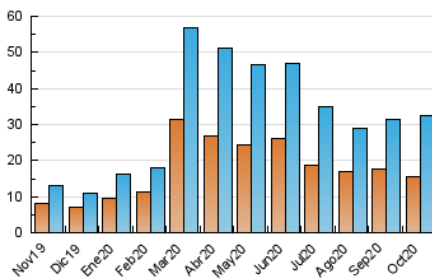

2. Secciones (Nacional)

	PAGINAS	%
HOME	4.253	9.35 %
RESTO	41.251	90.65 %

3. Por día del mes (Nacional)

Día	N. únicos	Visitas	Páginas	Día	N. únicos	Visitas	Páginas	Día	N. únicos	Visitas	Páginas
1	903	1.016	1.431	11	689	780	1.065	21	980	1.223	1.807
2	569	635	967	12	2.034	2.272	2.897	22	858	987	1.396
3	613	699	928	13	1.793	2.053	2.676	23	880	1.054	1.552
4	600	657	828	14	1.396	1.659	2.183	24	605	707	963
5	833	962	1.442	15	1.460	1.630	2.193	25	547	640	910
6	807	966	1.432	16	1.015	1.114	1.439	26	910	1.124	1.703
7	560	648	966	17	709	807	1.091	27	1.176	1.400	2.148
8	511	608	885	18	846	938	1.228	28	875	1.080	1.644
9	314	365	564	19	884	1.078	1.693	29	900	1.117	1.667
10	391	425	568	20	1.548	1.889	2.592	30	830	1.015	1.545
								31	726	836	1.101

4. Gráficas (Nacional)

4.1 Por día de la semana (promedio)

N. únicos / Visitas (x 100)

Páginas (x 100)

4.2 Por franja horaria (promedio)

Visitas (x 1000)

Páginas (x 1000)

4.3 Por meses

N. únicos / Visitas (x 1000)

Páginas (x 1000)

5. Observaciones

Este Medio Electrónico de Comunicación ha sido medido por la herramienta Google Analytics de Google

6. Definiciones básicas (Para más información ver Normas Técnicas para el Control de los Medios Electrónicos de Comunicación)

Visita:

Una secuencia ininterrumpida de páginas servidas a un usuario válido. Si dicho usuario no realiza peticiones de páginas en un periodo de tiempo (30 min) la siguiente petición constituirá el inicio de una nueva visita.