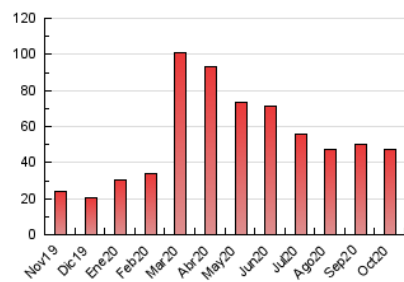

Páginas (x 1000)