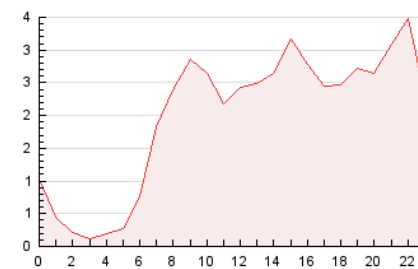

2. Secciones (Nacional e Internacional)

	PAGINAS	%
HOME	4.309	9.05 %
RESTO	43.327	90.95 %

3. Por día del mes (Nacional e Internacional)

Día	N. únicos	Visitas	Páginas	Día	N. únicos	Visitas	Páginas	Día	N. únicos	Visitas	Páginas
1	977	1.091	1.507	11	741	832	1.118	21	1.049	1.293	1.878
2	628	695	1.027	12	2.126	2.364	2.993	22	929	1.058	1.467
3	659	745	977	13	1.893	2.155	2.780	23	940	1.115	1.618
4	635	692	863	14	1.488	1.753	2.281	24	662	765	1.038
5	876	1.005	1.485	15	1.572	1.743	2.310	25	592	685	962
6	865	1.024	1.493	16	1.089	1.188	1.514	26	992	1.206	1.793
7	601	689	1.007	17	765	864	1.150	27	1.283	1.507	2.265
8	545	642	919	18	900	992	1.283	28	941	1.147	1.723
9	356	407	606	19	936	1.132	1.749	29	964	1.186	1.751
10	423	457	600	20	1.643	1.986	2.691	30	901	1.089	1.627
								31	780	890	1.161

4. Gráficas (Nacional e Internacional)

4.1 Por día de la semana (promedio)

N. únicos / Visitas (x 100)

Páginas (x 100)

4.2 Por franja horaria (promedio)

Visitas (x 1000)

Páginas (x 1000)

4.3 Por meses