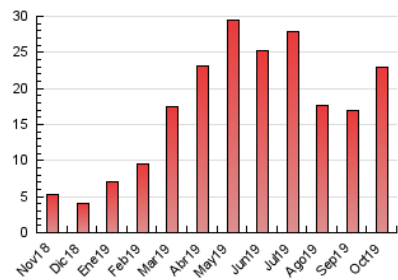

### 3. Por día del mes (Nacional e Internacional)

Día	N. únicos	Visitas	Páginas	Día	N. únicos	Visitas	Páginas	Día	N. únicos	Visitas	Páginas
1	198	222	471	11	521	570	1.064	21	310	336	629
2	221	258	488	12	260	285	507	22	444	514	939
3	242	268	394	13	286	313	500	23	401	455	852
4	217	244	439	14	1.063	1.175	2.086	24	246	282	590
5	154	170	298	15	664	723	1.195	25	400	463	813
6	307	347	595	16	523	574	909	26	391	447	751
7	372	413	711	17	426	485	888	27	417	476	857
8	666	737	1.291	18	238	271	451	28	268	292	661
9	489	540	1.034	19	126	136	208	29	435	480	924
10	384	446	804	20	287	321	512	30	212	238	413
								31	299	335	623

4. Gráficas (Nacional e Internacional)

4.1 Por día de la semana (promedio)

N. únicos / Visitas (x 100)

Páginas (x 100)

4.2 Por franja horaria (promedio)

Visitas (x 1000)

Páginas (x 1000)

4.3 Por meses

N. únicos / Visitas (x 1000)

Páginas (x 1000)