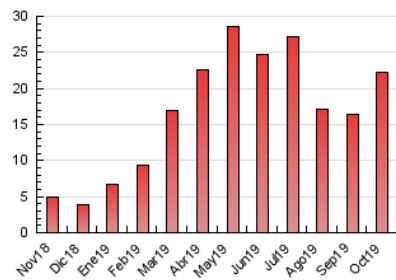

#### 3. Por día del mes (Nacional)

Día	N. únicos	Visitas	Páginas	Día	N. únicos	Visitas	Páginas	Día	N. únicos	Visitas	Páginas
1	179	203	452	11	489	538	1.031	21	291	317	609
2	212	249	479	12	244	269	491	22	419	489	912
3	236	262	388	13	278	305	492	23	385	439	830
4	206	232	414	14	1.023	1.135	2.042	24	225	260	567
5	142	158	286	15	648	707	1.178	25	364	427	767
6	300	340	588	16	510	561	895	26	368	423	723
7	349	390	684	17	407	466	869	27	399	458	835
8	642	713	1.261	18	234	267	447	28	253	277	644
9	471	522	1.004	19	120	130	202	29	401	446	887
10	368	430	778	20	281	315	504	30	193	219	394
								31	279	315	602

4. Gráficas (Nacional)

4.1 Por día de la semana (promedio)

N. únicos / Visitas (x 100)

Páginas (x 100)

4.2 Por franja horaria (promedio)

Visitas (x 1000)

Páginas (x 1000)

4.3 Por meses

N. únicos / Visitas (x 1000)

Páginas (x 1000)