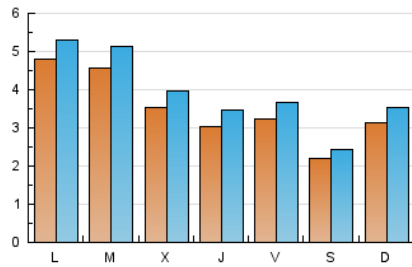

4. Gráficas (Nacional)

4.1 Por día de la semana (promedio)

N. únicos / Visitas (x 100)