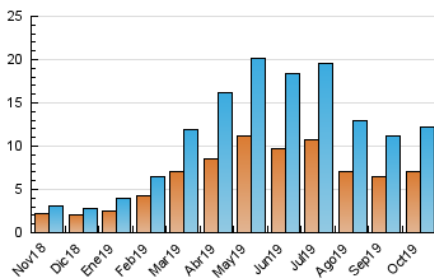

#### 3. Por día del mes (Nacional)

Día	N. únicos	Visitas	Páginas	Día	N. únicos	Visitas	Páginas	Día	N. únicos	Visitas	Páginas
1	179	203	452	11	489	538	1.031	21	291	317	609
2	212	249	479	12	244	269	491	22	419	489	912
3	236	262	388	13	278	305	492	23	385	439	830
4	206	232	414	14	1.023	1.135	2.042	24	225	260	567
5	142	158	286	15	648	707	1.178	25	364	427	767
6	300	340	588	16	510	561	895	26	368	423	723
7	349	390	684	17	407	466	869	27	399	458	835
8	642	713	1.261	18	234	267	447	28	253	277	644
9	471	522	1.004	19	120	130	202	29	401	446	887
10	368	430	778	20	281	315	504	30	193	219	394
								31	279	315	602

4. Gráficas (Nacional)

4.1 Por día de la semana (promedio)

N. únicos / Visitas (x 100)

Páginas (x 100)

4.2 Por franja horaria (promedio)

Visitas (x 1000)

Páginas (x 1000)

4.3 Por meses

N. únicos / Visitas (x 1000)

Páginas (x 1000)