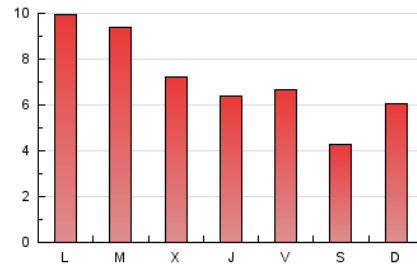

#### 2. Secciones (Nacional)

	PAGINAS	%
<b>HOME</b>	1.783	8.01 %
<b>RESTO</b>	20.472	91.99 %

#### 3. Por día del mes (Nacional)

Día	N. únicos	Visitas	Páginas	Día	N. únicos	Visitas	Páginas	Día	N. únicos	Visitas	Páginas
1	179	203	452	11	489	538	1.031	21	291	317	609
2	212	249	479	12	244	269	491	22	419	489	912
3	236	262	388	13	278	305	492	23	385	439	830
4	206	232	414	14	1.023	1.135	2.042	24	225	260	567
5	142	158	286	15	648	707	1.178	25	364	427	767
6	300	340	588	16	510	561	895	26	368	423	723
7	349	390	684	17	407	466	869	27	399	458	835
8	642	713	1.261	18	234	267	447	28	253	277	644
9	471	522	1.004	19	120	130	202	29	401	446	887
10	368	430	778	20	281	315	504	30	193	219	394
								31	279	315	602

4. Gráficas (Nacional)

4.1 Por día de la semana (promedio)

N. únicos / Visitas (x 100)

Páginas (x 100)

4.2 Por franja horaria (promedio)

Visitas (x 1000)

Páginas (x 1000)

4.3 Por meses