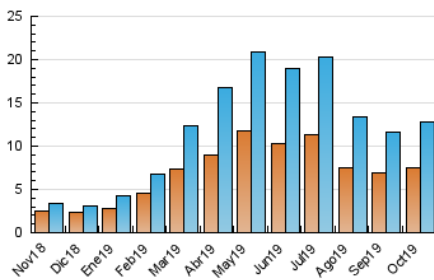

### 3. Por día del mes (Nacional e Internacional)

Día	N. únicos	Visitas	Páginas	Día	N. únicos	Visitas	Páginas	Día	N. únicos	Visitas	Páginas
1	198	222	471	11	521	570	1.064	21	310	336	629
2	221	258	488	12	260	285	507	22	444	514	939
3	242	268	394	13	286	313	500	23	401	455	852
4	217	244	439	14	1.063	1.175	2.086	24	246	282	590
5	154	170	298	15	664	723	1.195	25	400	463	813
6	307	347	595	16	523	574	909	26	391	447	751
7	372	413	711	17	426	485	888	27	417	476	857
8	666	737	1.291	18	238	271	451	28	268	292	661
9	489	540	1.034	19	126	136	208	29	435	480	924
10	384	446	804	20	287	321	512	30	212	238	413
								31	299	335	623

4. Gráficas (Nacional e Internacional)

4.1 Por día de la semana (promedio)

N. únicos / Visitas (x 100)

Páginas (x 100)

4.2 Por franja horaria (promedio)

Visitas (x 1000)

Páginas (x 1000)

4.3 Por meses

N. únicos / Visitas (x 1000)

Páginas (x 1000)