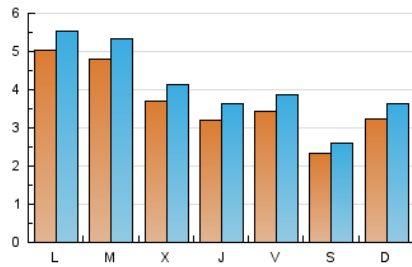

4. Gráficas (Nacional e Internacional)

4.1 Por día de la semana (promedio)

N. únicos / Visitas (x 100)