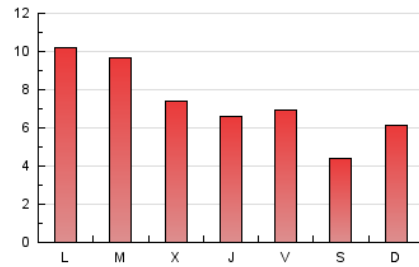

### 3. Por día del mes (Nacional e Internacional)

Día	N. únicos	Visitas	Páginas	Día	N. únicos	Visitas	Páginas	Día	N. únicos	Visitas	Páginas
1	198	222	471	11	521	570	1.064	21	310	336	629
2	221	258	488	12	260	285	507	22	444	514	939
3	242	268	394	13	286	313	500	23	401	455	852
4	217	244	439	14	1.063	1.175	2.086	24	246	282	590
5	154	170	298	15	664	723	1.195	25	400	463	813
6	307	347	595	16	523	574	909	26	391	447	751
7	372	413	711	17	426	485	888	27	417	476	857
8	666	737	1.291	18	238	271	451	28	268	292	661
9	489	540	1.034	19	126	136	208	29	435	480	924
10	384	446	804	20	287	321	512	30	212	238	413
								31	299	335	623

4. Gráficas (Nacional e Internacional)

4.1 Por día de la semana (promedio)

N. únicos / Visitas (x 100)

Páginas (x 100)

4.2 Por franja horaria (promedio)

Visitas (x 1000)

Páginas (x 1000)

4.3 Por meses