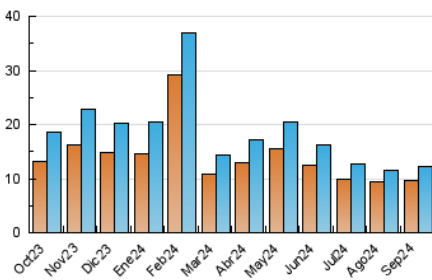

2. Secciones (Nacional)

	PAGINAS	%
HOME	1.685	8.43 %
RESTO	18.313	91.57 %

3. Por día del mes (Nacional)

Día	N. únicos	Visitas	Páginas	Día	N. únicos	Visitas	Páginas	Día	N. únicos	Visitas	Páginas
1	498	539	2.267	11	243	253	372	21	323	343	411
2	396	440	963	12	235	254	545	22	368	380	578
3	357	386	630	13	280	289	411	23	633	703	1.051
4	472	509	776	14	236	247	342	24	721	772	1.095
5	389	417	577	15	235	250	378	25	497	538	828
6	443	462	701	16	515	559	824	26	482	524	818
7	307	325	488	17	310	336	637	27	487	539	721
8	263	273	442	18	277	299	421	28	361	379	493
9	278	301	488	19	329	354	550	29	381	410	621
10	266	284	399	20	349	368	564	30	379	400	607

4. Gráficas (Nacional)

4.1 Por día de la semana (promedio)

N. únicos / Visitas (x 100)

Páginas (x 100)

4.2 Por franja horaria (promedio)

Visitas_ (x 1000)

Páginas (x 1000)

4.3 Por meses

N. únicos / Visitas (x 1000)

Páginas (x 1000)

5. Observaciones

Este Medio Electrónico de Comunicación ha sido medido por la herramienta Google Analytics de Google (GA4).

6. Definiciones básicas (Para más información ver Normas Técnicas para el Control de los Medios Electrónicos de Comunicación)

Visita:

Una secuencia ininterrumpida de páginas servidas a un usuario válido. Si dicho usuario no realiza peticiones de páginas en un periodo de tiempo (30 min) la siguiente petición constituirá el inicio de una nueva visita.