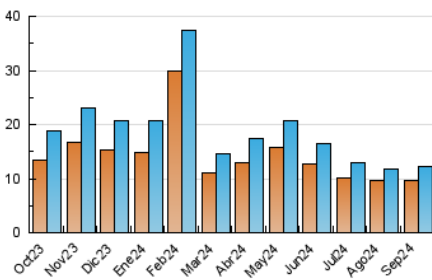

4.3 Por meses

N. únicos / Visitas (x 1000)