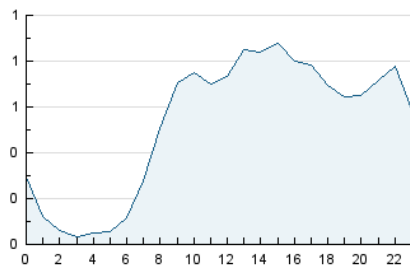

2. Secciones (Nacional)

	PAGINAS	%
HOME	1.685	8.43 %
RESTO	18.313	91.57 %

3. Por día del mes (Nacional)

Día	N. únicos	Visitas	Páginas	Día	N. únicos	Visitas	Páginas	Día	N. únicos	Visitas	Páginas
1	498	539	2.267	11	243	253	372	21	323	343	411
2	396	440	963	12	235	254	545	22	368	380	578
3	357	386	630	13	280	289	411	23	633	703	1.051
4	472	509	776	14	236	247	342	24	721	772	1.095
5	389	417	577	15	235	250	378	25	497	538	828
6	443	462	701	16	515	559	824	26	482	524	818
7	307	325	488	17	310	336	637	27	487	539	721
8	263	273	442	18	277	299	421	28	361	379	493
9	278	301	488	19	329	354	550	29	381	410	621
10	266	284	399	20	349	368	564	30	379	400	607

4. Gráficas (Nacional)

4.1 Por día de la semana (promedio)

N. únicos / Visitas (x 100)

Páginas (x 100)

4.2 Por franja horaria (promedio)

Visitas_ (x 1000)

Páginas (x 1000)

4.3 Por meses