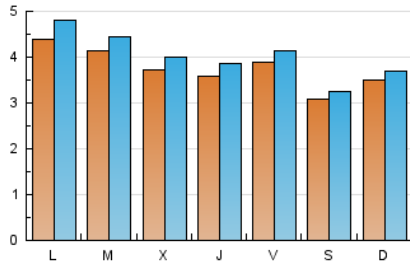

1. Cifras totales y promedios (Nacional)

MES - AÑO	NAVEGADORES UNICOS	VISITAS	PAGINAS
Septiembre - 2024	9.606	12.133	19.998
PROMEDIO DIARIO	377	404	667
PROMEDIO LUNES-VIERNES	397	428	666
PROMEDIO SABADO-DOMINGO	330	350	669
PAGINAS / VISITAS	1,65		
DURACION MEDIA VISITAS	0:02:27		
TIEMPO INTERACCIÓN MEDIO	0:00:46		

2. Secciones (Nacional)

	PAGINAS	%
HOME	1.685	8.43 %
RESTO	18.313	91.57 %

3. Por día del mes (Nacional)

Día	N. únicos	Visitas	Páginas	Día	N. únicos	Visitas	Páginas	Día	N. únicos	Visitas	Páginas
1	498	539	2.267	11	243	253	372	21	323	343	411
2	396	440	963	12	235	254	545	22	368	380	578
3	357	386	630	13	280	289	411	23	633	703	1.051
4	472	509	776	14	236	247	342	24	721	772	1.095
5	389	417	577	15	235	250	378	25	497	538	828
6	443	462	701	16	515	559	824	26	482	524	818
7	307	325	488	17	310	336	637	27	487	539	721
8	263	273	442	18	277	299	421	28	361	379	493
9	278	301	488	19	329	354	550	29	381	410	621
10	266	284	399	20	349	368	564	30	379	400	607

4. Gráficas (Nacional)

4.1 Por día de la semana (promedio)

N. únicos / Visitas (x 100)

Páginas (x 100)

4.2 Por franja horaria (promedio)

Visitas_ (x 1000)

Páginas (x 1000)

4.3 Por meses