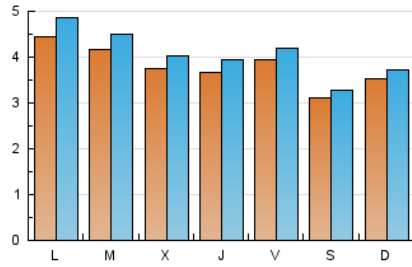

1. Cifras totales y promedios (Nacional e Internacional)

MES - AÑO	NAVEGADORES UNICOS	VISITAS	PAGINAS
Septiembre - 2024	9.721	12.267	20.285
PROMEDIO DIARIO	381	409	676
PROMEDIO LUNES-VIERNES	402	433	678
PROMEDIO SABADO-DOMINGO	334	353	673
PAGINAS / VISITAS	1,65		
DURACION MEDIA VISITAS	0:02:26		
TIEMPO INTERACCIÓN MEDIO	0:00:46		

2. Secciones (Nacional e Internacional)

	PAGINAS	%
HOME	1.693	8.35 %
RESTO	18.592	91.65 %

3. Por día del mes (Nacional e Internacional)

Día	N. únicos	Visitas	Páginas	Día	N. únicos	Visitas	Páginas	Día	N. únicos	Visitas	Páginas
1	503	544	2.273	11	245	255	374	21	326	346	415
2	396	441	964	12	237	256	547	22	369	381	579
3	362	391	636	13	282	292	414	23	645	715	1.198
4	478	516	783	14	242	253	349	24	726	777	1.100
5	393	421	582	15	237	252	380	25	498	539	829
6	448	467	707	16	521	565	830	26	491	534	829
7	310	328	494	17	314	340	641	27	494	547	729
8	265	275	445	18	280	302	424	28	366	384	498
9	281	304	495	19	341	367	564	29	384	413	624
10	269	287	403	20	354	372	568	30	382	403	611

4. Gráficas (Nacional e Internacional)

4.1 Por día de la semana (promedio)

N. únicos / Visitas (x 100)

Páginas (x 100)

4.2 Por franja horaria (promedio)

Visitas_ (x 1000)

Páginas (x 1000)

4.3 Por meses