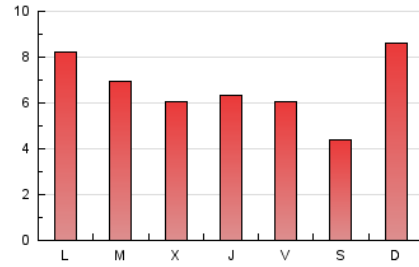

1. Cifras totales y promedios (Nacional e Internacional)

MES - AÑO	NAVEGADORES UNICOS	VISITAS	PAGINAS
Septiembre - 2024	9.721	12.267	20.285
PROMEDIO DIARIO	381	409	676
PROMEDIO LUNES-VIERNES	402	433	678
PROMEDIO SABADO-DOMINGO	334	353	673
PAGINAS / VISITAS	1,65		
DURACION MEDIA VISITAS	0:02:26		
TIEMPO INTERACCIÓN MEDIO	0:00:46		

2. Secciones (Nacional e Internacional)

	PAGINAS	%
HOME	1.693	8.35 %
RESTO	18.592	91.65 %

3. Por día del mes (Nacional e Internacional)

Día	N. únicos	Visitas	Páginas	Día	N. únicos	Visitas	Páginas	Día	N. únicos	Visitas	Páginas
1	503	544	2.273	11	245	255	374	21	326	346	415
2	396	441	964	12	237	256	547	22	369	381	579
3	362	391	636	13	282	292	414	23	645	715	1.198
4	478	516	783	14	242	253	349	24	726	777	1.100
5	393	421	582	15	237	252	380	25	498	539	829
6	448	467	707	16	521	565	830	26	491	534	829
7	310	328	494	17	314	340	641	27	494	547	729
8	265	275	445	18	280	302	424	28	366	384	498
9	281	304	495	19	341	367	564	29	384	413	624
10	269	287	403	20	354	372	568	30	382	403	611

4. Gráficas (Nacional e Internacional)

4.1 Por día de la semana (promedio)

N. únicos / Visitas (x 100)

Páginas (x 100)

4.2 Por franja horaria (promedio)

Visitas_ (x 1000)

Páginas (x 1000)

4.3 Por meses