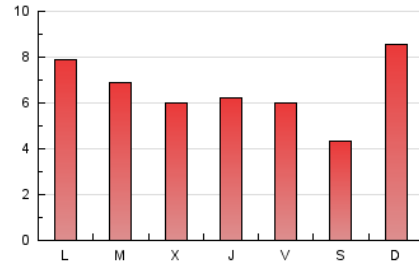

1. Cifras totales y promedios (Nacional)

MES - AÑO	NAVEGADORES UNICOS	VISITAS	PAGINAS
Septiembre - 2024	9.606	12.133	19.998
PROMEDIO DIARIO	377	404	667
PROMEDIO LUNES-VIERNES	397	428	666
PROMEDIO SABADO-DOMINGO	330	350	669
PAGINAS / VISITAS	1,65		
DURACION MEDIA VISITAS	0:02:27		
TIEMPO INTERACCIÓN MEDIO	0:00:46		

2. Secciones (Nacional)

	PAGINAS	%
HOME	1.685	8.43 %
RESTO	18.313	91.57 %

3. Por día del mes (Nacional)

Día	N. únicos	Visitas	Páginas	Día	N. únicos	Visitas	Páginas	Día	N. únicos	Visitas	Páginas
1	498	539	2.267	11	243	253	372	21	323	343	411
2	396	440	963	12	235	254	545	22	368	380	578
3	357	386	630	13	280	289	411	23	633	703	1.051
4	472	509	776	14	236	247	342	24	721	772	1.095
5	389	417	577	15	235	250	378	25	497	538	828
6	443	462	701	16	515	559	824	26	482	524	818
7	307	325	488	17	310	336	637	27	487	539	721
8	263	273	442	18	277	299	421	28	361	379	493
9	278	301	488	19	329	354	550	29	381	410	621
10	266	284	399	20	349	368	564	30	379	400	607

4. Gráficas (Nacional)

4.1 Por día de la semana (promedio)

N. únicos / Visitas (x 100)

Páginas (x 100)

4.2 Por franja horaria (promedio)

Visitas_ (x 1000)

Páginas (x 1000)

4.3 Por meses