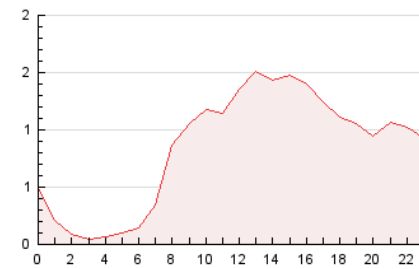

2. Secciones (Nacional e Internacional)

	PAGINAS	%
HOME	1.693	8.35 %
RESTO	18.592	91.65 %

3. Por día del mes (Nacional e Internacional)

Día	N. únicos	Visitas	Páginas	Día	N. únicos	Visitas	Páginas	Día	N. únicos	Visitas	Páginas
1	503	544	2.273	11	245	255	374	21	326	346	415
2	396	441	964	12	237	256	547	22	369	381	579
3	362	391	636	13	282	292	414	23	645	715	1.198
4	478	516	783	14	242	253	349	24	726	777	1.100
5	393	421	582	15	237	252	380	25	498	539	829
6	448	467	707	16	521	565	830	26	491	534	829
7	310	328	494	17	314	340	641	27	494	547	729
8	265	275	445	18	280	302	424	28	366	384	498
9	281	304	495	19	341	367	564	29	384	413	624
10	269	287	403	20	354	372	568	30	382	403	611

4. Gráficas (Nacional e Internacional)

4.1 Por día de la semana (promedio)

N. únicos / Visitas (x 100)

Páginas (x 100)

4.2 Por franja horaria (promedio)

Visitas_ (x 1000)

Páginas (x 1000)

4.3 Por meses