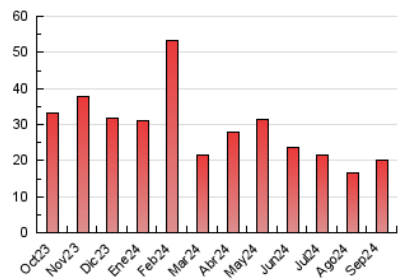

1. Cifras totales y promedios (Nacional)

MES - AÑO	NAVEGADORES UNICOS	VISITAS	PAGINAS
Septiembre - 2024	9.606	12.133	19.998
PROMEDIO DIARIO	377	404	667
PROMEDIO LUNES-VIERNES	397	428	666
PROMEDIO SABADO-DOMINGO	330	350	669
PAGINAS / VISITAS	1,65		
DURACION MEDIA VISITAS	0:02:27		
TIEMPO INTERACCIÓN MEDIO	0:00:46		

2. Secciones (Nacional)

	PAGINAS	%
HOME	1.685	8.43 %
RESTO	18.313	91.57 %

3. Por día del mes (Nacional)

Día	N. únicos	Visitas	Páginas	Día	N. únicos	Visitas	Páginas	Día	N. únicos	Visitas	Páginas
1	498	539	2.267	11	243	253	372	21	323	343	411
2	396	440	963	12	235	254	545	22	368	380	578
3	357	386	630	13	280	289	411	23	633	703	1.051
4	472	509	776	14	236	247	342	24	721	772	1.095
5	389	417	577	15	235	250	378	25	497	538	828
6	443	462	701	16	515	559	824	26	482	524	818
7	307	325	488	17	310	336	637	27	487	539	721
8	263	273	442	18	277	299	421	28	361	379	493
9	278	301	488	19	329	354	550	29	381	410	621
10	266	284	399	20	349	368	564	30	379	400	607

4. Gráficas (Nacional)

4.1 Por día de la semana (promedio)

N. únicos / Visitas (x 100)

Páginas (x 100)

4.2 Por franja horaria (promedio)

Visitas_ (x 1000)

Páginas (x 1000)

4.3 Por meses

N. únicos / Visitas (x 1000)

Páginas (x 1000)

5. Observaciones

Este Medio Electrónico de Comunicación ha sido medido por la herramienta Google Analytics de Google (GA4).

6. Definiciones básicas (Para más información ver Normas Técnicas para el Control de los Medios Electrónicos de Comunicación)