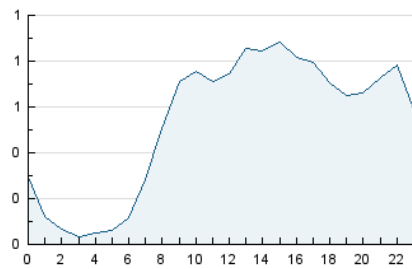

2. Secciones (Nacional e Internacional)

	PAGINAS	%
HOME	1.693	8.35 %
RESTO	18.592	91.65 %

3. Por día del mes (Nacional e Internacional)

Día	N. únicos	Visitas	Páginas	Día	N. únicos	Visitas	Páginas	Día	N. únicos	Visitas	Páginas
1	503	544	2.273	11	245	255	374	21	326	346	415
2	396	441	964	12	237	256	547	22	369	381	579
3	362	391	636	13	282	292	414	23	645	715	1.198
4	478	516	783	14	242	253	349	24	726	777	1.100
5	393	421	582	15	237	252	380	25	498	539	829
6	448	467	707	16	521	565	830	26	491	534	829
7	310	328	494	17	314	340	641	27	494	547	729
8	265	275	445	18	280	302	424	28	366	384	498
9	281	304	495	19	341	367	564	29	384	413	624
10	269	287	403	20	354	372	568	30	382	403	611

4. Gráficas (Nacional e Internacional)

4.1 Por día de la semana (promedio)

N. únicos / Visitas (x 100)

Páginas (x 100)

4.2 Por franja horaria (promedio)

Visitas_ (x 1000)

Páginas (x 1000)

4.3 Por meses