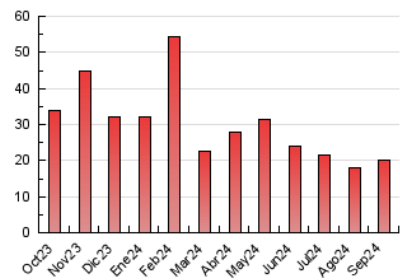

Páginas (x 1000)