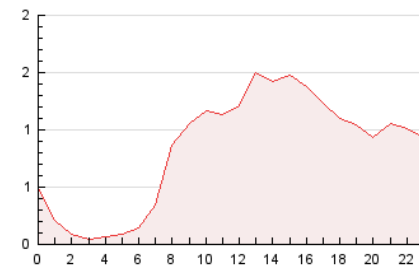

2. Secciones (Nacional)

	PAGINAS	%
HOME	1.685	8.43 %
RESTO	18.313	91.57 %

3. Por día del mes (Nacional)

Día	N. únicos	Visitas	Páginas	Día	N. únicos	Visitas	Páginas	Día	N. únicos	Visitas	Páginas
1	498	539	2.267	11	243	253	372	21	323	343	411
2	396	440	963	12	235	254	545	22	368	380	578
3	357	386	630	13	280	289	411	23	633	703	1.051
4	472	509	776	14	236	247	342	24	721	772	1.095
5	389	417	577	15	235	250	378	25	497	538	828
6	443	462	701	16	515	559	824	26	482	524	818
7	307	325	488	17	310	336	637	27	487	539	721
8	263	273	442	18	277	299	421	28	361	379	493
9	278	301	488	19	329	354	550	29	381	410	621
10	266	284	399	20	349	368	564	30	379	400	607

4. Gráficas (Nacional)

4.1 Por día de la semana (promedio)

N. únicos / Visitas (x 100)

Páginas (x 100)

4.2 Por franja horaria (promedio)

Visitas_ (x 1000)

Páginas (x 1000)

4.3 Por meses

N. únicos / Visitas (x 1000)

Páginas (x 1000)

5. Observaciones

Este Medio Electrónico de Comunicación ha sido medido por la herramienta Google Analytics de Google (GA4).

6. Definiciones básicas (Para más información ver Normas Técnicas para el Control de los Medios Electrónicos de Comunicación)