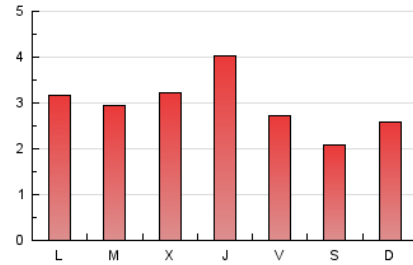

Páginas (x 100)