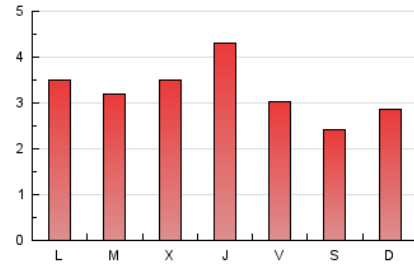

### 3. Por día del mes (Nacional e Internacional)

Día	N. únicos	Visitas	Páginas	Día	N. únicos	Visitas	Páginas	Día	N. únicos	Visitas	Páginas
1	451	514	674	11	166	188	225	21	209	224	309
2	301	322	454	12	122	149	190	22	191	200	265
3	273	298	394	13	246	274	355	23	217	228	269
4	249	276	338	14	230	245	338	24	120	133	174
5	175	210	275	15	205	221	280	25	147	157	224
6	236	268	398	16	337	358	417	26	152	170	283
7	190	215	291	17	156	171	261	27	211	233	322
8	162	179	231	18	127	150	179	28	230	247	341
9	483	525	700	19	303	327	396	29	200	220	298
10	292	314	382	20	232	249	328	30	180	191	308

4. Gráficas (Nacional e Internacional)

4.1 Por día de la semana (promedio)

N. únicos / Visitas (x 100)

Páginas (x 100)

4.2 Por franja horaria (promedio)

Visitas\_ (x 1000)

Páginas (x 1000)

4.3 Por meses