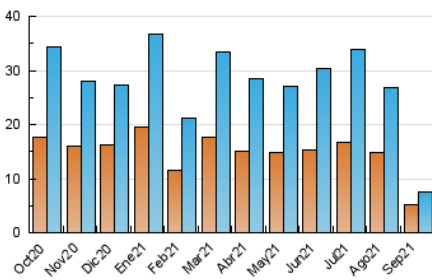

### 3. Por día del mes (Nacional e Internacional)

Día	N. únicos	Visitas	Páginas	Día	N. únicos	Visitas	Páginas	Día	N. únicos	Visitas	Páginas
1	451	514	674	11	166	188	225	21	209	224	309
2	301	322	454	12	122	149	190	22	191	200	265
3	273	298	394	13	246	274	355	23	217	228	269
4	249	276	338	14	230	245	338	24	120	133	174
5	175	210	275	15	205	221	280	25	147	157	224
6	236	268	398	16	337	358	417	26	152	170	283
7	190	215	291	17	156	171	261	27	211	233	322
8	162	179	231	18	127	150	179	28	230	247	341
9	483	525	700	19	303	327	396	29	200	220	298
10	292	314	382	20	232	249	328	30	180	191	308

4. Gráficas (Nacional e Internacional)

4.1 Por día de la semana (promedio)

N. únicos / Visitas (x 100)

Páginas (x 100)

4.2 Por franja horaria (promedio)

Visitas\_ (x 1000)

Páginas (x 1000)

4.3 Por meses

N. únicos / Visitas (x 1000)

Páginas (x 1000)