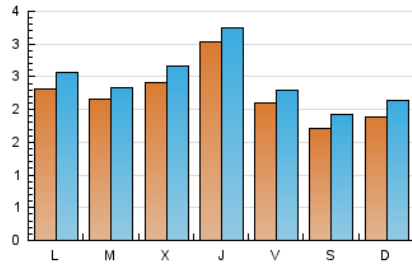

4. Gráficas (Nacional e Internacional)

4.1 Por día de la semana (promedio)

N. únicos / Visitas (x 100)