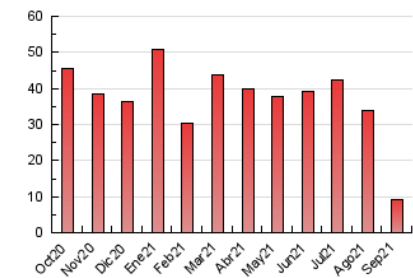

#### 3. Por día del mes (Nacional)

Día	N. únicos	Visitas	Páginas	Día	N. únicos	Visitas	Páginas	Día	N. únicos	Visitas	Páginas
1	413	476	636	11	141	163	198	21	184	199	284
2	272	292	423	12	112	139	180	22	174	183	248
3	217	242	338	13	219	247	327	23	200	211	252
4	202	228	288	14	212	227	320	24	110	123	164
5	150	185	246	15	187	203	258	25	110	120	187
6	217	246	373	16	308	329	386	26	127	145	257
7	168	189	258	17	140	154	244	27	165	187	276
8	138	154	204	18	111	134	163	28	201	218	312
9	452	492	667	19	253	277	346	29	170	190	266
10	258	280	346	20	194	211	290	30	156	167	284

##### 4.1 Por día de la semana (promedio)

N. únicos / Visitas (x 100)

Páginas (x 100)

##### 4.2 Por franja horaria (promedio)

Visitas\_ (x 1000)

Páginas (x 1000)

##### 4.3 Por meses

N. únicos / Visitas (x 1000)

Páginas (x 1000)