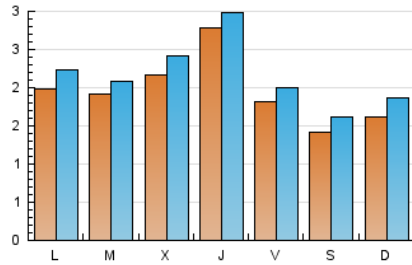

4. Gráficas (Nacional)

4.1 Por día de la semana (promedio)

N. únicos / Visitas (x 100)