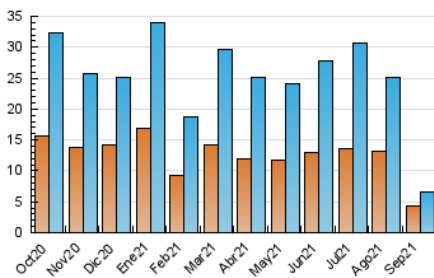

#### 3. Por día del mes (Nacional)

Día	N. únicos	Visitas	Páginas	Día	N. únicos	Visitas	Páginas	Día	N. únicos	Visitas	Páginas
1	413	476	636	11	141	163	198	21	184	199	284
2	272	292	423	12	112	139	180	22	174	183	248
3	217	242	338	13	219	247	327	23	200	211	252
4	202	228	288	14	212	227	320	24	110	123	164
5	150	185	246	15	187	203	258	25	110	120	187
6	217	246	373	16	308	329	386	26	127	145	257
7	168	189	258	17	140	154	244	27	165	187	276
8	138	154	204	18	111	134	163	28	201	218	312
9	452	492	667	19	253	277	346	29	170	190	266
10	258	280	346	20	194	211	290	30	156	167	284

##### 4.1 Por día de la semana (promedio)

N. únicos / Visitas (x 100)

Páginas (x 100)

##### 4.2 Por franja horaria (promedio)

Visitas\_ (x 1000)

Páginas (x 1000)

##### 4.3 Por meses

N. únicos / Visitas (x 1000)

Páginas (x 1000)