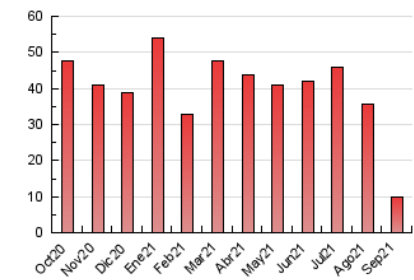

Páginas (x 1000)