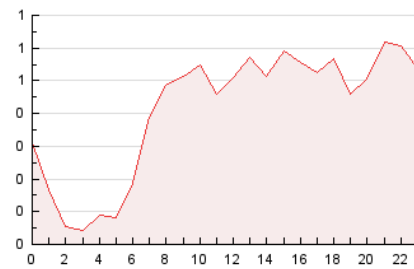

### 3. Por día del mes (Nacional e Internacional)

Día	N. únicos	Visitas	Páginas	Día	N. únicos	Visitas	Páginas	Día	N. únicos	Visitas	Páginas
1	451	514	674	11	166	188	225	21	209	224	309
2	301	322	454	12	122	149	190	22	191	200	265
3	273	298	394	13	246	274	355	23	217	228	269
4	249	276	338	14	230	245	338	24	120	133	174
5	175	210	275	15	205	221	280	25	147	157	224
6	236	268	398	16	337	358	417	26	152	170	283
7	190	215	291	17	156	171	261	27	211	233	322
8	162	179	231	18	127	150	179	28	230	247	341
9	483	525	700	19	303	327	396	29	200	220	298
10	292	314	382	20	232	249	328	30	180	191	308

4. Gráficas (Nacional e Internacional)

4.1 Por día de la semana (promedio)

N. únicos / Visitas (x 100)

Páginas (x 100)

4.2 Por franja horaria (promedio)

Visitas\_ (x 1000)

Páginas (x 1000)

4.3 Por meses