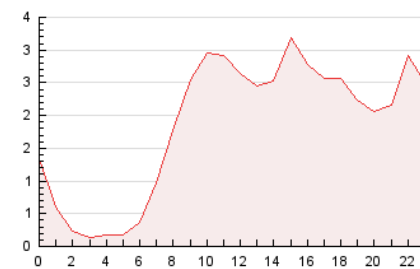

2. Secciones (Nacional)

	PAGINAS	%
HOME	3.520	7.86 %
RESTO	41.240	92.14 %

3. Por día del mes (Nacional)

Día	N. únicos	Visitas	Páginas	Día	N. únicos	Visitas	Páginas	Día	N. únicos	Visitas	Páginas
1	328	369	556	11	477	527	819	21	487	521	851
2	551	610	972	12	418	463	698	22	590	647	986
3	681	799	1.270	13	402	463	783	23	863	935	1.535
4	511	576	950	14	282	325	485	24	798	892	1.433
5	318	358	598	15	315	357	567	25	3.089	3.463	5.067
6	312	343	504	16	617	690	1.072	26	2.607	2.894	4.251
7	278	316	495	17	1.486	1.762	2.756	27	1.206	1.352	2.166
8	465	515	758	18	2.603	2.814	4.118	28	942	1.074	1.692
9	297	336	525	19	1.174	1.253	1.880	29	752	820	1.206
10	651	761	1.230	20	604	682	1.124	30	1.045	1.117	1.738
								31	952	1.066	1.675

4. Gráficas (Nacional)

4.1 Por día de la semana (promedio)

N. únicos / Visitas (x 100)

Páginas (x 100)

4.2 Por franja horaria (promedio)

Visitas (x 1000)

Páginas (x 1000)

4.3 Por meses