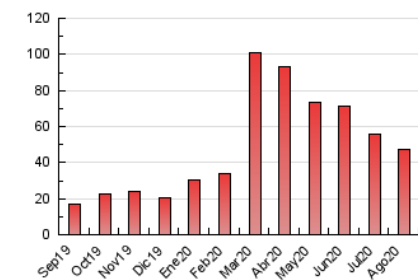

Páginas (x 1000)