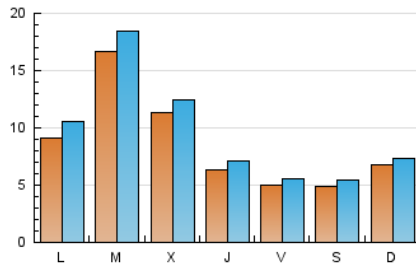

1. Cifras totales y promedios (Nacional)

MES - AÑO	NAVEGADORES UNICOS	VISITAS	PAGINAS
Agosto - 2020	16.889	29.100	44.760
PROMEDIO DIARIO	842	939	1.444
PROMEDIO LUNES-VIERNES	966	1.081	1.659
PROMEDIO SABADO-DOMINGO	582	640	992
PAGINAS / VISITAS	1,54		
DURACION MEDIA VISITAS	0:00:50		
DURACION MEDIA PAGINAS	0:01:34		

2. Secciones (Nacional)

	PAGINAS	%
HOME	3.520	7.86 %
RESTO	41.240	92.14 %

3. Por día del mes (Nacional)

Día	N. únicos	Visitas	Páginas	Día	N. únicos	Visitas	Páginas	Día	N. únicos	Visitas	Páginas
1	328	369	556	11	477	527	819	21	487	521	851
2	551	610	972	12	418	463	698	22	590	647	986
3	681	799	1.270	13	402	463	783	23	863	935	1.535
4	511	576	950	14	282	325	485	24	798	892	1.433
5	318	358	598	15	315	357	567	25	3.089	3.463	5.067
6	312	343	504	16	617	690	1.072	26	2.607	2.894	4.251
7	278	316	495	17	1.486	1.762	2.756	27	1.206	1.352	2.166
8	465	515	758	18	2.603	2.814	4.118	28	942	1.074	1.692
9	297	336	525	19	1.174	1.253	1.880	29	752	820	1.206
10	651	761	1.230	20	604	682	1.124	30	1.045	1.117	1.738
								31	952	1.066	1.675

4. Gráficas (Nacional)

4.1 Por día de la semana (promedio)

N. únicos / Visitas (x 100)

Páginas (x 100)

4.2 Por franja horaria (promedio)

Visitas (x 1000)

Páginas (x 1000)

4.3 Por meses