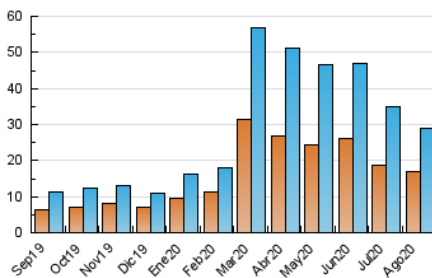

2. Secciones (Nacional)

	PAGINAS	%
HOME	3.520	7.86 %
RESTO	41.240	92.14 %

3. Por día del mes (Nacional)

Día	N. únicos	Visitas	Páginas	Día	N. únicos	Visitas	Páginas	Día	N. únicos	Visitas	Páginas
1	328	369	556	11	477	527	819	21	487	521	851
2	551	610	972	12	418	463	698	22	590	647	986
3	681	799	1.270	13	402	463	783	23	863	935	1.535
4	511	576	950	14	282	325	485	24	798	892	1.433
5	318	358	598	15	315	357	567	25	3.089	3.463	5.067
6	312	343	504	16	617	690	1.072	26	2.607	2.894	4.251
7	278	316	495	17	1.486	1.762	2.756	27	1.206	1.352	2.166
8	465	515	758	18	2.603	2.814	4.118	28	942	1.074	1.692
9	297	336	525	19	1.174	1.253	1.880	29	752	820	1.206
10	651	761	1.230	20	604	682	1.124	30	1.045	1.117	1.738
								31	952	1.066	1.675

4. Gráficas (Nacional)

4.1 Por día de la semana (promedio)

N. únicos / Visitas (x 100)

Páginas (x 100)

4.2 Por franja horaria (promedio)

Visitas (x 1000)

Páginas (x 1000)

4.3 Por meses

N. únicos / Visitas (x 1000)

Páginas (x 1000)

5. Observaciones

Este Medio Electrónico de Comunicación ha sido medido por la herramienta Google Analytics de Google

6. Definiciones básicas (Para más información ver Normas Técnicas para el Control de los Medios Electrónicos de Comunicación)

Visita:

Una secuencia ininterrumpida de páginas servidas a un usuario válido. Si dicho usuario no realiza peticiones de páginas en un periodo de tiempo (30 min) la siguiente petición constituirá el inicio de una nueva visita.