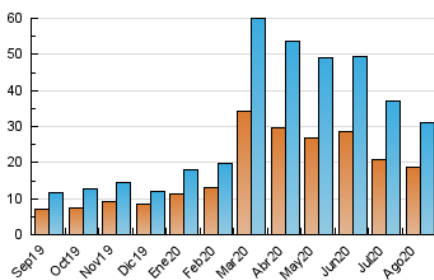

4.3 Por meses

N. únicos / Visitas (x 1000)