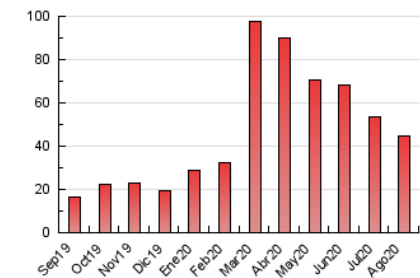

2. Secciones (Nacional)

	PAGINAS	%
HOME	3.520	7.86 %
RESTO	41.240	92.14 %

3. Por día del mes (Nacional)

Día	N. únicos	Visitas	Páginas	Día	N. únicos	Visitas	Páginas	Día	N. únicos	Visitas	Páginas
1	328	369	556	11	477	527	819	21	487	521	851
2	551	610	972	12	418	463	698	22	590	647	986
3	681	799	1.270	13	402	463	783	23	863	935	1.535
4	511	576	950	14	282	325	485	24	798	892	1.433
5	318	358	598	15	315	357	567	25	3.089	3.463	5.067
6	312	343	504	16	617	690	1.072	26	2.607	2.894	4.251
7	278	316	495	17	1.486	1.762	2.756	27	1.206	1.352	2.166
8	465	515	758	18	2.603	2.814	4.118	28	942	1.074	1.692
9	297	336	525	19	1.174	1.253	1.880	29	752	820	1.206
10	651	761	1.230	20	604	682	1.124	30	1.045	1.117	1.738
								31	952	1.066	1.675

4. Gráficas (Nacional)

4.1 Por día de la semana (promedio)

N. únicos / Visitas (x 100)

Páginas (x 100)

4.2 Por franja horaria (promedio)

Visitas (x 1000)

Páginas (x 1000)

4.3 Por meses

N. únicos / Visitas (x 1000)

Páginas (x 1000)

5. Observaciones

Este Medio Electrónico de Comunicación ha sido medido por la herramienta Google Analytics de Google

6. Definiciones básicas (Para más información ver Normas Técnicas para el Control de los Medios Electrónicos de Comunicación)

Visita:

Una secuencia ininterrumpida de páginas servidas a un usuario válido. Si dicho usuario no realiza peticiones de páginas en un periodo de tiempo (30 min) la siguiente petición constituirá el inicio de una nueva visita.