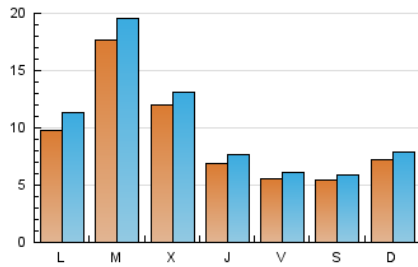

1. Cifras totales y promedios (Nacional e Internacional)

MES - AÑO	NAVEGADORES UNICOS	VISITAS	PAGINAS
Agosto - 2020	18.721	31.125	46.998
PROMEDIO DIARIO	905	1.004	1.516
PROMEDIO LUNES-VIERNES	1.035	1.154	1.739
PROMEDIO SABADO-DOMINGO	632	690	1.047
PAGINAS / VISITAS	1,51		
DURACION MEDIA VISITAS	0:00:48		
DURACION MEDIA PAGINAS	0:01:34		

2. Secciones (Nacional e Internacional)

	PAGINAS	%
HOME	3.556	7.57 %
RESTO	43.442	92.43 %

3. Por día del mes (Nacional e Internacional)

Día	N. únicos	Visitas	Páginas	Día	N. únicos	Visitas	Páginas	Día	N. únicos	Visitas	Páginas
1	362	403	590	11	530	580	872	21	551	586	918
2	584	643	1.017	12	440	485	721	22	656	713	1.060
3	720	838	1.315	13	441	505	826	23	934	1.011	1.623
4	558	623	1.002	14	315	358	520	24	874	973	1.533
5	353	393	633	15	362	405	618	25	3.246	3.633	5.274
6	337	368	529	16	669	743	1.128	26	2.735	3.029	4.408
7	302	340	519	17	1.586	1.873	2.872	27	1.303	1.450	2.266
8	500	550	796	18	2.751	2.972	4.309	28	1.037	1.169	1.793
9	314	353	545	19	1.270	1.349	1.985	29	824	892	1.281
10	708	820	1.292	20	658	739	1.182	30	1.113	1.186	1.812
								31	1.029	1.143	1.759

4. Gráficas (Nacional e Internacional)

4.1 Por día de la semana (promedio)

N. únicos / Visitas (x 100)

Páginas (x 100)

4.2 Por franja horaria (promedio)

Visitas (x 1000)

Páginas (x 1000)

4.3 Por meses