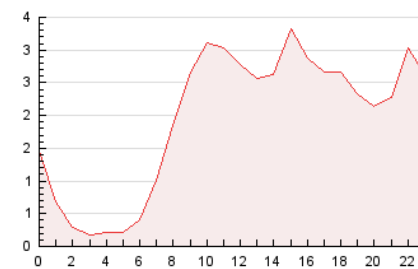

2. Secciones (Nacional e Internacional)

	PAGINAS	%
HOME	3.556	7.57 %
RESTO	43.442	92.43 %

3. Por día del mes (Nacional e Internacional)

Día	N. únicos	Visitas	Páginas	Día	N. únicos	Visitas	Páginas	Día	N. únicos	Visitas	Páginas
1	362	403	590	11	530	580	872	21	551	586	918
2	584	643	1.017	12	440	485	721	22	656	713	1.060
3	720	838	1.315	13	441	505	826	23	934	1.011	1.623
4	558	623	1.002	14	315	358	520	24	874	973	1.533
5	353	393	633	15	362	405	618	25	3.246	3.633	5.274
6	337	368	529	16	669	743	1.128	26	2.735	3.029	4.408
7	302	340	519	17	1.586	1.873	2.872	27	1.303	1.450	2.266
8	500	550	796	18	2.751	2.972	4.309	28	1.037	1.169	1.793
9	314	353	545	19	1.270	1.349	1.985	29	824	892	1.281
10	708	820	1.292	20	658	739	1.182	30	1.113	1.186	1.812
								31	1.029	1.143	1.759

4. Gráficas (Nacional e Internacional)

4.1 Por día de la semana (promedio)

N. únicos / Visitas (x 100)

Páginas (x 100)

4.2 Por franja horaria (promedio)

Visitas (x 1000)

Páginas (x 1000)

4.3 Por meses