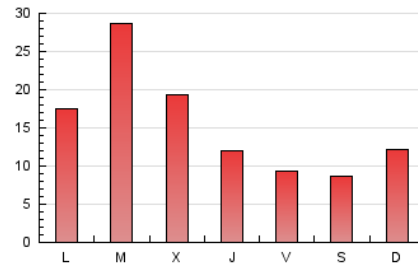

1. Cifras totales y promedios (Nacional e Internacional)

MES - AÑO	NAVEGADORES UNICOS	VISITAS	PAGINAS
Agosto - 2020	18.721	31.125	46.998
PROMEDIO DIARIO	905	1.004	1.516
PROMEDIO LUNES-VIERNES	1.035	1.154	1.739
PROMEDIO SABADO-DOMINGO	632	690	1.047
PAGINAS / VISITAS	1,51		
DURACION MEDIA VISITAS	0:00:48		
DURACION MEDIA PAGINAS	0:01:34		

2. Secciones (Nacional e Internacional)

	PAGINAS	%
HOME	3.556	7.57 %
RESTO	43.442	92.43 %

3. Por día del mes (Nacional e Internacional)

Día	N. únicos	Visitas	Páginas	Día	N. únicos	Visitas	Páginas	Día	N. únicos	Visitas	Páginas
1	362	403	590	11	530	580	872	21	551	586	918
2	584	643	1.017	12	440	485	721	22	656	713	1.060
3	720	838	1.315	13	441	505	826	23	934	1.011	1.623
4	558	623	1.002	14	315	358	520	24	874	973	1.533
5	353	393	633	15	362	405	618	25	3.246	3.633	5.274
6	337	368	529	16	669	743	1.128	26	2.735	3.029	4.408
7	302	340	519	17	1.586	1.873	2.872	27	1.303	1.450	2.266
8	500	550	796	18	2.751	2.972	4.309	28	1.037	1.169	1.793
9	314	353	545	19	1.270	1.349	1.985	29	824	892	1.281
10	708	820	1.292	20	658	739	1.182	30	1.113	1.186	1.812
								31	1.029	1.143	1.759

4. Gráficas (Nacional e Internacional)

4.1 Por día de la semana (promedio)

N. únicos / Visitas (x 100)

Páginas (x 100)

4.2 Por franja horaria (promedio)

Visitas (x 1000)

Páginas (x 1000)

4.3 Por meses