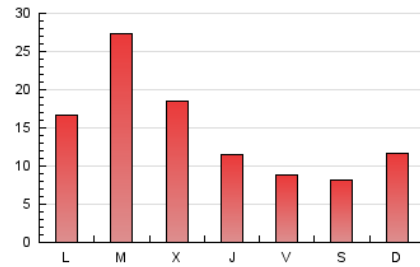

1. Cifras totales y promedios (Nacional)

MES - AÑO	NAVEGADORES UNICOS	VISITAS	PAGINAS
Agosto - 2020	16.889	29.100	44.760
PROMEDIO DIARIO	842	939	1.444
PROMEDIO LUNES-VIERNES	966	1.081	1.659
PROMEDIO SABADO-DOMINGO	582	640	992
PAGINAS / VISITAS	1,54		
DURACION MEDIA VISITAS	0:00:50		
DURACION MEDIA PAGINAS	0:01:34		

2. Secciones (Nacional)

	PAGINAS	%
HOME	3.520	7.86 %
RESTO	41.240	92.14 %

3. Por día del mes (Nacional)

Día	N. únicos	Visitas	Páginas	Día	N. únicos	Visitas	Páginas	Día	N. únicos	Visitas	Páginas
1	328	369	556	11	477	527	819	21	487	521	851
2	551	610	972	12	418	463	698	22	590	647	986
3	681	799	1.270	13	402	463	783	23	863	935	1.535
4	511	576	950	14	282	325	485	24	798	892	1.433
5	318	358	598	15	315	357	567	25	3.089	3.463	5.067
6	312	343	504	16	617	690	1.072	26	2.607	2.894	4.251
7	278	316	495	17	1.486	1.762	2.756	27	1.206	1.352	2.166
8	465	515	758	18	2.603	2.814	4.118	28	942	1.074	1.692
9	297	336	525	19	1.174	1.253	1.880	29	752	820	1.206
10	651	761	1.230	20	604	682	1.124	30	1.045	1.117	1.738
								31	952	1.066	1.675

4. Gráficas (Nacional)

4.1 Por día de la semana (promedio)

N. únicos / Visitas (x 100)

Páginas (x 100)

4.2 Por franja horaria (promedio)

Visitas (x 1000)

Páginas (x 1000)

4.3 Por meses