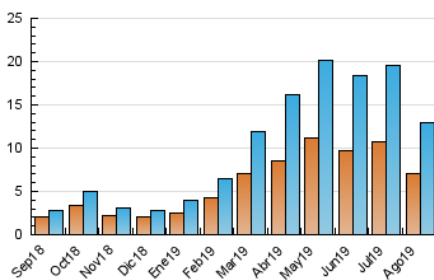

4.3 Por meses

N. únicos / Visitas (x 1000)