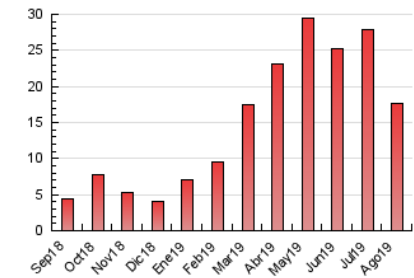

Páginas (x 1000)