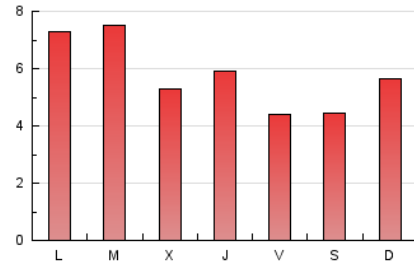

2. Secciones (Nacional e Internacional)

	PAGINAS	%
HOME	1.281	7.24 %
RESTO	16.417	92.76 %

3. Por día del mes (Nacional e Internacional)

Día	N. únicos	Visitas	Páginas	Día	N. únicos	Visitas	Páginas	Día	N. únicos	Visitas	Páginas
1	578	644	832	11	719	808	1.010	21	189	222	348
2	284	300	442	12	408	455	658	22	249	284	444
3	163	182	239	13	859	964	1.245	23	153	175	278
4	379	409	512	14	498	556	716	24	131	142	199
5	366	417	504	15	338	361	428	25	196	223	326
6	332	366	494	16	143	153	227	26	407	442	610
7	417	478	578	17	120	135	168	27	454	490	639
8	436	492	635	18	334	349	412	28	341	374	482
9	502	547	638	19	746	833	1.153	29	392	427	627
10	899	1.017	1.236	20	372	410	627	30	391	417	612
								31	286	307	379

4. Gráficas (Nacional e Internacional)

4.1 Por día de la semana (promedio)

N. únicos / Visitas (x 100)

Páginas (x 100)

4.2 Por franja horaria (promedio)

Visitas (x 1000)

Páginas (x 1000)

4.3 Por meses