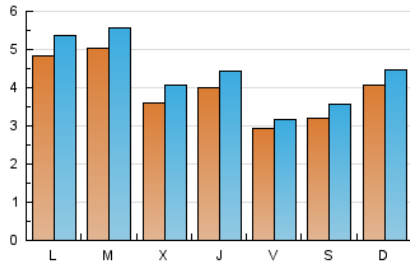

1. Cifras totales y promedios (Nacional e Internacional)

MES - AÑO	NAVEGADORES UNICOS	VISITAS	PAGINAS
Agosto - 2019	7.521	13.379	17.698
PROMEDIO DIARIO	390	432	571
PROMEDIO LUNES-VIERNES	403	446	601
PROMEDIO SABADO-DOMINGO	359	397	498
PAGINAS / VISITAS	1,32		
DURACION MEDIA VISITAS	0:00:50		
DURACION MEDIA PAGINAS	0:02:36		

2. Secciones (Nacional e Internacional)

	PAGINAS	%
HOME	1.281	7.24 %
RESTO	16.417	92.76 %

3. Por día del mes (Nacional e Internacional)

Día	N. únicos	Visitas	Páginas	Día	N. únicos	Visitas	Páginas	Día	N. únicos	Visitas	Páginas
1	578	644	832	11	719	808	1.010	21	189	222	348
2	284	300	442	12	408	455	658	22	249	284	444
3	163	182	239	13	859	964	1.245	23	153	175	278
4	379	409	512	14	498	556	716	24	131	142	199
5	366	417	504	15	338	361	428	25	196	223	326
6	332	366	494	16	143	153	227	26	407	442	610
7	417	478	578	17	120	135	168	27	454	490	639
8	436	492	635	18	334	349	412	28	341	374	482
9	502	547	638	19	746	833	1.153	29	392	427	627
10	899	1.017	1.236	20	372	410	627	30	391	417	612
								31	286	307	379

4. Gráficas (Nacional e Internacional)

4.1 Por día de la semana (promedio)

N. únicos / Visitas (x 100)

Páginas (x 100)

4.2 Por franja horaria (promedio)

Visitas (x 1000)

Páginas (x 1000)

4.3 Por meses