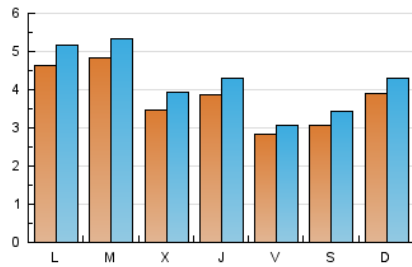

1. Cifras totales y promedios (Nacional)

MES - AÑO	NAVEGADORES UNICOS	VISITAS	PAGINAS
Agosto - 2019	7.110	12.901	17.167
PROMEDIO DIARIO	374	416	554
PROMEDIO LUNES-VIERNES	387	430	583
PROMEDIO SABADO-DOMINGO	344	382	482
PAGINAS / VISITAS	1,33		
DURACION MEDIA VISITAS	0:00:52		
DURACION MEDIA PAGINAS	0:02:37		

2. Secciones (Nacional)

	PAGINAS	%
HOME	1.252	7.29 %
RESTO	15.915	92.71 %

3. Por día del mes (Nacional)

Día	N. únicos	Visitas	Páginas	Día	N. únicos	Visitas	Páginas	Día	N. únicos	Visitas	Páginas
1	564	630	818	11	692	780	981	21	176	209	333
2	279	295	437	12	390	437	640	22	241	276	436
3	149	168	220	13	823	928	1.200	23	146	168	271
4	356	386	489	14	477	535	694	24	121	132	189
5	358	409	496	15	328	351	417	25	187	214	317
6	314	348	475	16	136	146	220	26	383	418	585
7	403	463	563	17	114	129	162	27	434	470	605
8	419	474	615	18	327	342	405	28	326	359	466
9	489	533	620	19	720	807	1.126	29	379	414	614
10	872	989	1.200	20	356	394	609	30	372	398	593
								31	278	299	371

4. Gráficas (Nacional)

4.1 Por día de la semana (promedio)

N. únicos / Visitas (x 100)

Páginas (x 100)

4.2 Por franja horaria (promedio)

Visitas (x 1000)

Páginas (x 1000)

4.3 Por meses