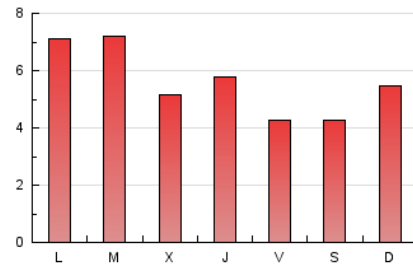

2. Secciones (Nacional)

	PAGINAS	%
HOME	1.252	7.29 %
RESTO	15.915	92.71 %

3. Por día del mes (Nacional)

Día	N. únicos	Visitas	Páginas	Día	N. únicos	Visitas	Páginas	Día	N. únicos	Visitas	Páginas
1	564	630	818	11	692	780	981	21	176	209	333
2	279	295	437	12	390	437	640	22	241	276	436
3	149	168	220	13	823	928	1.200	23	146	168	271
4	356	386	489	14	477	535	694	24	121	132	189
5	358	409	496	15	328	351	417	25	187	214	317
6	314	348	475	16	136	146	220	26	383	418	585
7	403	463	563	17	114	129	162	27	434	470	605
8	419	474	615	18	327	342	405	28	326	359	466
9	489	533	620	19	720	807	1.126	29	379	414	614
10	872	989	1.200	20	356	394	609	30	372	398	593
								31	278	299	371

4. Gráficas (Nacional)

4.1 Por día de la semana (promedio)

N. únicos / Visitas (x 100)

Páginas (x 100)

4.2 Por franja horaria (promedio)

Visitas (x 1000)

Páginas (x 1000)

4.3 Por meses