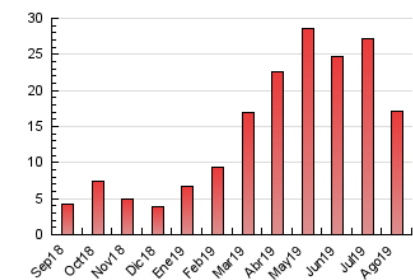

Páginas (x 1000)