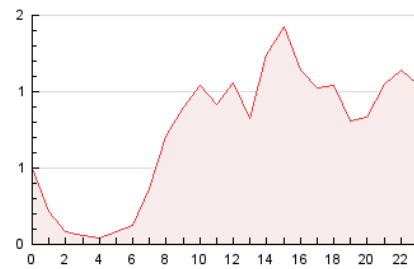

2. Secciones (Nacional e Internacional)

	PAGINAS	%
HOME	1.281	7.24 %
RESTO	16.417	92.76 %

3. Por día del mes (Nacional e Internacional)

Día	N. únicos	Visitas	Páginas	Día	N. únicos	Visitas	Páginas	Día	N. únicos	Visitas	Páginas
1	578	644	832	11	719	808	1.010	21	189	222	348
2	284	300	442	12	408	455	658	22	249	284	444
3	163	182	239	13	859	964	1.245	23	153	175	278
4	379	409	512	14	498	556	716	24	131	142	199
5	366	417	504	15	338	361	428	25	196	223	326
6	332	366	494	16	143	153	227	26	407	442	610
7	417	478	578	17	120	135	168	27	454	490	639
8	436	492	635	18	334	349	412	28	341	374	482
9	502	547	638	19	746	833	1.153	29	392	427	627
10	899	1.017	1.236	20	372	410	627	30	391	417	612
								31	286	307	379

4. Gráficas (Nacional e Internacional)

4.1 Por día de la semana (promedio)

N. únicos / Visitas (x 100)

Páginas (x 100)

4.2 Por franja horaria (promedio)

Visitas (x 1000)

Páginas (x 1000)

4.3 Por meses