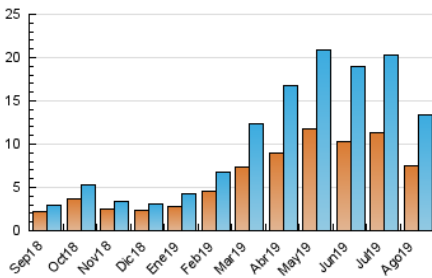

4.3 Por meses

N. únicos / Visitas (x 1000)