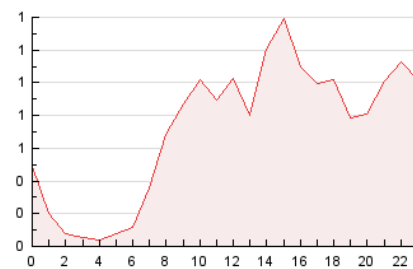

2. Secciones (Nacional)

	PAGINAS	%
HOME	1.252	7.29 %
RESTO	15.915	92.71 %

3. Por día del mes (Nacional)

Día	N. únicos	Visitas	Páginas	Día	N. únicos	Visitas	Páginas	Día	N. únicos	Visitas	Páginas
1	564	630	818	11	692	780	981	21	176	209	333
2	279	295	437	12	390	437	640	22	241	276	436
3	149	168	220	13	823	928	1.200	23	146	168	271
4	356	386	489	14	477	535	694	24	121	132	189
5	358	409	496	15	328	351	417	25	187	214	317
6	314	348	475	16	136	146	220	26	383	418	585
7	403	463	563	17	114	129	162	27	434	470	605
8	419	474	615	18	327	342	405	28	326	359	466
9	489	533	620	19	720	807	1.126	29	379	414	614
10	872	989	1.200	20	356	394	609	30	372	398	593
								31	278	299	371

4. Gráficas (Nacional)

4.1 Por día de la semana (promedio)

N. únicos / Visitas (x 100)

Páginas (x 100)

4.2 Por franja horaria (promedio)

Visitas (x 1000)

Páginas (x 1000)

4.3 Por meses