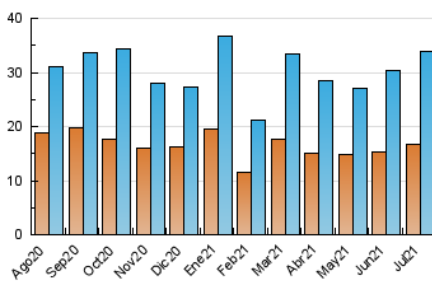

### 3. Por día del mes (Nacional e Internacional)

Día	N. únicos	Visitas	Páginas	Día	N. únicos	Visitas	Páginas	Día	N. únicos	Visitas	Páginas
1	891	983	1.341	11	608	681	877	21	1.017	1.184	1.618
2	783	882	1.197	12	837	983	1.351	22	816	939	1.300
3	767	866	1.068	13	1.009	1.238	1.825	23	739	842	1.186
4	855	940	1.157	14	1.045	1.258	1.717	24	399	433	585
5	1.205	1.382	1.837	15	1.060	1.224	1.756	25	541	595	724
6	887	1.061	1.531	16	956	1.082	1.462	26	791	915	1.208
7	1.294	1.521	2.104	17	540	608	762	27	1.169	1.306	1.731
8	1.128	1.285	1.859	18	441	484	606	28	1.168	1.306	1.683
9	1.961	2.281	2.951	19	1.729	2.052	2.849	29	602	656	965
10	837	913	1.116	20	2.551	3.025	4.285	30	481	538	746
								31	298	323	432

4. Gráficas (Nacional e Internacional)

4.1 Por día de la semana (promedio)

N. únicos / Visitas (x 100)

Páginas (x 100)

4.2 Por franja horaria (promedio)

Visitas (x 1000)

Páginas (x 1000)

4.3 Por meses

N. únicos / Visitas (x 1000)

Páginas (x 1000)