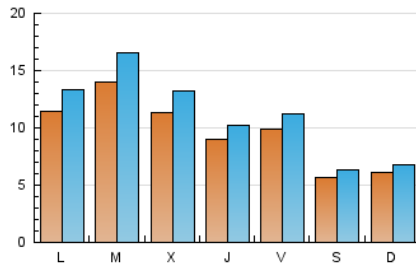

4. Gráficas (Nacional e Internacional)

4.1 Por día de la semana (promedio)

N. únicos / Visitas (x 100)