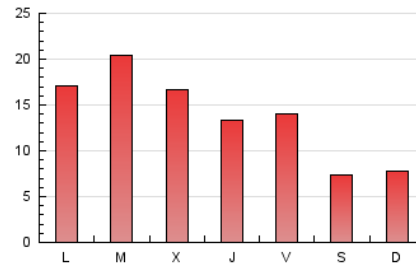

#### 1. Cifras totales y promedios (Nacional)

MES - AÑO	NAVEGADORES UNICOS	VISITAS	PAGINAS
Julio - 2021	13.577	30.609	42.211
<b>PROMEDIO DIARIO</b>	<b>849</b>	<b>987</b>	<b>1.362</b>
<b>PROMEDIO LUNES-VIERNES</b>	<b>978</b>	<b>1.148</b>	<b>1.608</b>
<b>PROMEDIO SABADO-DOMINGO</b>	<b>533</b>	<b>595</b>	<b>759</b>
<b>PAGINAS / VISITAS</b>	<b>1,38</b>		
<b>DURACION MEDIA VISITAS</b>		<b>0:01:00</b>	
<b>DURACION MEDIA PAGINAS</b>		<b>0:02:38</b>	

#### 2. Secciones (Nacional)

	PAGINAS	%
<b>HOME</b>	4.745	11.24 %
<b>RESTO</b>	37.466	88.76 %

#### 3. Por día del mes (Nacional)

Día	N. únicos	Visitas	Páginas	Día	N. únicos	Visitas	Páginas	Día	N. únicos	Visitas	Páginas
1	782	874	1.229	11	542	614	810	21	911	1.077	1.511
2	673	772	1.086	12	762	907	1.274	22	721	841	1.196
3	708	806	1.007	13	906	1.135	1.721	23	634	735	1.078
4	794	879	1.096	14	928	1.136	1.587	24	343	377	529
5	1.103	1.279	1.733	15	958	1.118	1.647	25	490	544	672
6	801	973	1.441	16	852	977	1.355	26	730	854	1.147
7	1.170	1.394	1.976	17	486	554	708	27	1.098	1.234	1.659
8	1.008	1.164	1.738	18	399	441	558	28	1.055	1.192	1.569
9	1.847	2.163	2.830	19	1.588	1.910	2.705	29	524	578	886
10	777	852	1.055	20	2.043	2.472	3.334	30	416	473	681
								31	259	284	393

4. Gráficas (Nacional)

4.1 Por día de la semana (promedio)

N. únicos / Visitas (x 100)

Páginas (x 100)

4.2 Por franja horaria (promedio)

Visitas (x 1000)

Páginas (x 1000)

4.3 Por meses