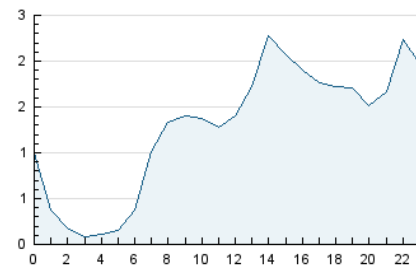

#### 3. Por día del mes (Nacional)

Día	N. únicos	Visitas	Páginas	Día	N. únicos	Visitas	Páginas	Día	N. únicos	Visitas	Páginas
1	782	874	1.229	11	542	614	810	21	911	1.077	1.511
2	673	772	1.086	12	762	907	1.274	22	721	841	1.196
3	708	806	1.007	13	906	1.135	1.721	23	634	735	1.078
4	794	879	1.096	14	928	1.136	1.587	24	343	377	529
5	1.103	1.279	1.733	15	958	1.118	1.647	25	490	544	672
6	801	973	1.441	16	852	977	1.355	26	730	854	1.147
7	1.170	1.394	1.976	17	486	554	708	27	1.098	1.234	1.659
8	1.008	1.164	1.738	18	399	441	558	28	1.055	1.192	1.569
9	1.847	2.163	2.830	19	1.588	1.910	2.705	29	524	578	886
10	777	852	1.055	20	2.043	2.472	3.334	30	416	473	681
								31	259	284	393

4. Gráficas (Nacional)

4.1 Por día de la semana (promedio)

N. únicos / Visitas (x 100)

Páginas (x 100)

4.2 Por franja horaria (promedio)

Visitas (x 1000)

Páginas (x 1000)

4.3 Por meses