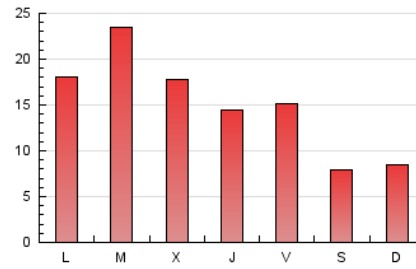

### 1. Cifras totales y promedios (Nacional e Internacional)

MES - AÑO	NAVEGADORES UNICOS	VISITAS	PAGINAS
Julio - 2021	16.610	33.786	45.829
<b>PROMEDIO DIARIO</b>	<b>949</b>	<b>1.090</b>	<b>1.478</b>
<b>PROMEDIO LUNES-VIERNES</b>	1.096	1.270	1.750
<b>PROMEDIO SABADO-DOMINGO</b>	587	649	814
<b>PAGINAS / VISITAS</b>	1,36		
<b>DURACION MEDIA VISITAS</b>	0:00:55		
<b>DURACION MEDIA PAGINAS</b>	0:02:33		

### 3. Por día del mes (Nacional e Internacional)

Día	N. únicos	Visitas	Páginas	Día	N. únicos	Visitas	Páginas	Día	N. únicos	Visitas	Páginas
1	891	983	1.341	11	608	681	877	21	1.017	1.184	1.618
2	783	882	1.197	12	837	983	1.351	22	816	939	1.300
3	767	866	1.068	13	1.009	1.238	1.825	23	739	842	1.186
4	855	940	1.157	14	1.045	1.258	1.717	24	399	433	585
5	1.205	1.382	1.837	15	1.060	1.224	1.756	25	541	595	724
6	887	1.061	1.531	16	956	1.082	1.462	26	791	915	1.208
7	1.294	1.521	2.104	17	540	608	762	27	1.169	1.306	1.731
8	1.128	1.285	1.859	18	441	484	606	28	1.168	1.306	1.683
9	1.961	2.281	2.951	19	1.729	2.052	2.849	29	602	656	965
10	837	913	1.116	20	2.551	3.025	4.285	30	481	538	746
								31	298	323	432

4. Gráficas (Nacional e Internacional)

4.1 Por día de la semana (promedio)

N. únicos / Visitas (x 100)

Páginas (x 100)

4.2 Por franja horaria (promedio)

Visitas (x 1000)

Páginas (x 1000)

4.3 Por meses