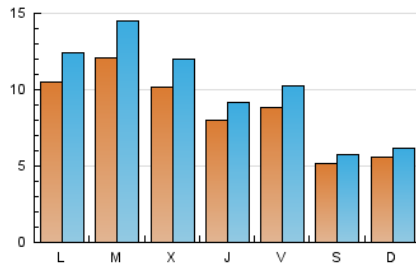

4. Gráficas (Nacional)

4.1 Por día de la semana (promedio)

N. únicos / Visitas (x 100)