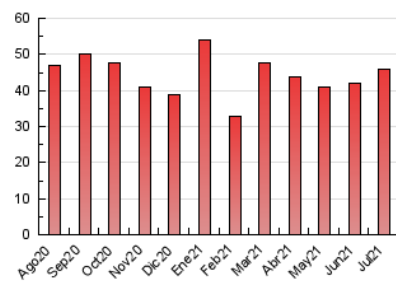

Páginas (x 1000)