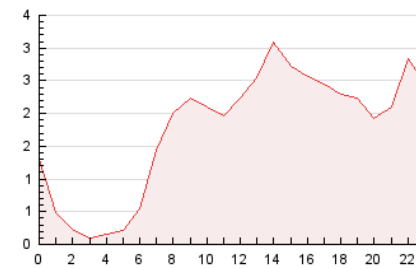

#### 3. Por día del mes (Nacional)

Día	N. únicos	Visitas	Páginas	Día	N. únicos	Visitas	Páginas	Día	N. únicos	Visitas	Páginas
1	782	874	1.229	11	542	614	810	21	911	1.077	1.511
2	673	772	1.086	12	762	907	1.274	22	721	841	1.196
3	708	806	1.007	13	906	1.135	1.721	23	634	735	1.078
4	794	879	1.096	14	928	1.136	1.587	24	343	377	529
5	1.103	1.279	1.733	15	958	1.118	1.647	25	490	544	672
6	801	973	1.441	16	852	977	1.355	26	730	854	1.147
7	1.170	1.394	1.976	17	486	554	708	27	1.098	1.234	1.659
8	1.008	1.164	1.738	18	399	441	558	28	1.055	1.192	1.569
9	1.847	2.163	2.830	19	1.588	1.910	2.705	29	524	578	886
10	777	852	1.055	20	2.043	2.472	3.334	30	416	473	681
								31	259	284	393

4. Gráficas (Nacional)

4.1 Por día de la semana (promedio)

N. únicos / Visitas (x 100)

Páginas (x 100)

4.2 Por franja horaria (promedio)

Visitas (x 1000)

Páginas (x 1000)

4.3 Por meses