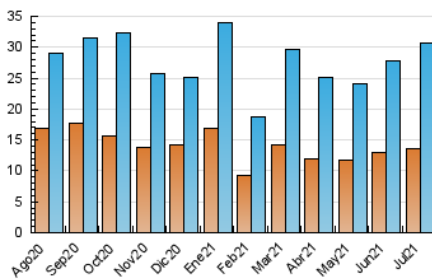

#### 3. Por día del mes (Nacional)

Día	N. únicos	Visitas	Páginas	Día	N. únicos	Visitas	Páginas	Día	N. únicos	Visitas	Páginas
1	782	874	1.229	11	542	614	810	21	911	1.077	1.511
2	673	772	1.086	12	762	907	1.274	22	721	841	1.196
3	708	806	1.007	13	906	1.135	1.721	23	634	735	1.078
4	794	879	1.096	14	928	1.136	1.587	24	343	377	529
5	1.103	1.279	1.733	15	958	1.118	1.647	25	490	544	672
6	801	973	1.441	16	852	977	1.355	26	730	854	1.147
7	1.170	1.394	1.976	17	486	554	708	27	1.098	1.234	1.659
8	1.008	1.164	1.738	18	399	441	558	28	1.055	1.192	1.569
9	1.847	2.163	2.830	19	1.588	1.910	2.705	29	524	578	886
10	777	852	1.055	20	2.043	2.472	3.334	30	416	473	681
								31	259	284	393

4. Gráficas (Nacional)

4.1 Por día de la semana (promedio)

N. únicos / Visitas (x 100)

Páginas (x 100)

4.2 Por franja horaria (promedio)

Visitas (x 1000)

Páginas (x 1000)

4.3 Por meses

N. únicos / Visitas (x 1000)

Páginas (x 1000)