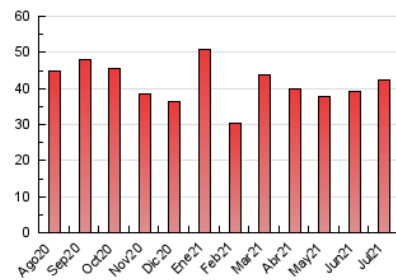

Páginas (x 1000)