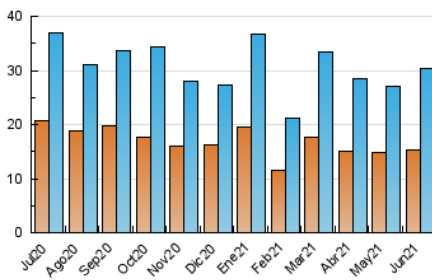

4.3 Por meses

N. únicos / Visitas (x 1000)