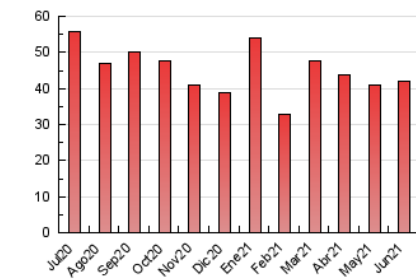

Páginas (x 1000)