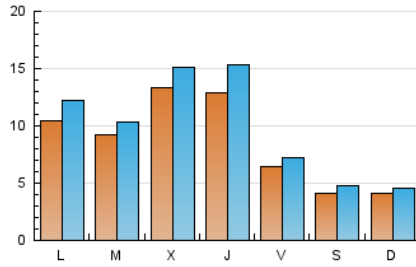

1. Cifras totales y promedios (Nacional e Internacional)

MES - AÑO	NAVEGADORES UNICOS	VISITAS	PAGINAS
Junio - 2021	15.335	30.338	41.851
PROMEDIO DIARIO	883	1.011	1.395
PROMEDIO LUNES-VIERNES	1.054	1.209	1.671
PROMEDIO SABADO-DOMINGO	413	468	636
PAGINAS / VISITAS	1,38		
DURACION MEDIA VISITAS	0:00:58		
DURACION MEDIA PAGINAS	0:02:33		

2. Secciones (Nacional e Internacional)

	PAGINAS	%
HOME	4.281	10.23 %
RESTO	37.570	89.77 %

3. Por día del mes (Nacional e Internacional)

Día	N. únicos	Visitas	Páginas	Día	N. únicos	Visitas	Páginas	Día	N. únicos	Visitas	Páginas
1	923	1.013	1.442	11	574	633	831	21	681	789	1.194
2	1.872	2.172	2.871	12	400	451	597	22	845	976	1.312
3	1.225	1.377	1.909	13	427	467	677	23	845	970	1.365
4	705	771	1.023	14	1.591	1.879	2.650	24	574	650	828
5	407	459	628	15	582	659	1.121	25	437	492	762
6	343	385	519	16	1.073	1.199	1.522	26	223	263	343
7	749	883	1.330	17	1.216	1.466	1.900	27	438	495	682
8	1.253	1.411	1.940	18	862	991	1.346	28	1.135	1.342	1.947
9	1.757	1.943	2.630	19	628	726	973	29	1.002	1.114	1.500
10	2.162	2.623	3.594	20	435	495	671	30	1.114	1.244	1.744

4. Gráficas (Nacional e Internacional)

4.1 Por día de la semana (promedio)

N. únicos / Visitas (x 100)

Páginas (x 100)

4.2 Por franja horaria (promedio)

Visitas (x 1000)

Páginas (x 1000)

4.3 Por meses