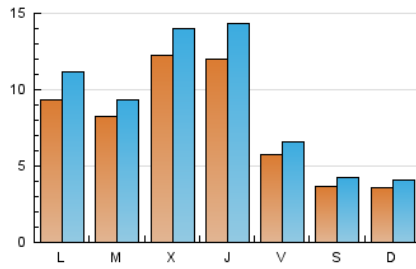

1. Cifras totales y promedios (Nacional)

MES - AÑO	NAVEGADORES UNICOS	VISITAS	PAGINAS
Junio - 2021	13.061	27.831	39.238
PROMEDIO DIARIO	800	928	1.308
PROMEDIO LUNES-VIERNES	959	1.114	1.571
PROMEDIO SABADO-DOMINGO	362	416	584
PAGINAS / VISITAS	1,41		
DURACION MEDIA VISITAS	0:01:03		
DURACION MEDIA PAGINAS	0:02:34		

2. Secciones (Nacional)

	PAGINAS	%
HOME	4.165	10.61 %
RESTO	35.073	89.39 %

3. Por día del mes (Nacional)

Día	N. únicos	Visitas	Páginas	Día	N. únicos	Visitas	Páginas	Día	N. únicos	Visitas	Páginas
1	821	911	1.334	11	512	569	760	21	584	692	1.095
2	1.741	2.040	2.734	12	351	402	547	22	742	872	1.207
3	1.115	1.266	1.794	13	383	423	633	23	758	881	1.274
4	627	692	942	14	1.488	1.775	2.543	24	516	592	769
5	345	394	559	15	513	590	1.042	25	380	435	704
6	288	329	463	16	1.016	1.142	1.460	26	196	236	316
7	631	762	1.207	17	1.114	1.364	1.793	27	371	428	613
8	1.133	1.289	1.818	18	794	923	1.263	28	1.026	1.233	1.835
9	1.646	1.830	2.515	19	576	673	919	29	906	1.018	1.404
10	2.055	2.513	3.465	20	382	442	618	30	986	1.115	1.612

4. Gráficas (Nacional)

4.1 Por día de la semana (promedio)

N. únicos / Visitas (x 100)

Páginas (x 100)

4.2 Por franja horaria (promedio)

Visitas (x 1000)

Páginas (x 1000)

4.3 Por meses