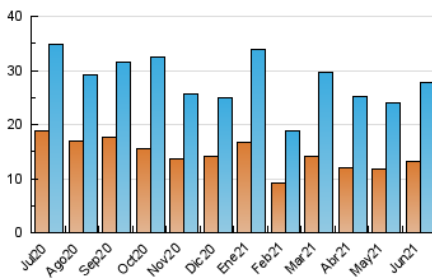

1. Cifras totales y promedios (Nacional)

MES - AÑO	NAVEGADORES UNICOS	VISITAS	PAGINAS
Junio - 2021	13.061	27.831	39.238
PROMEDIO DIARIO	800	928	1.308
PROMEDIO LUNES-VIERNES	959	1.114	1.571
PROMEDIO SABADO-DOMINGO	362	416	584
PAGINAS / VISITAS	1,41		
DURACION MEDIA VISITAS	0:01:03		
DURACION MEDIA PAGINAS	0:02:34		

2. Secciones (Nacional)

	PAGINAS	%
HOME	4.165	10.61 %
RESTO	35.073	89.39 %

3. Por día del mes (Nacional)

Día	N. únicos	Visitas	Páginas	Día	N. únicos	Visitas	Páginas	Día	N. únicos	Visitas	Páginas
1	821	911	1.334	11	512	569	760	21	584	692	1.095
2	1.741	2.040	2.734	12	351	402	547	22	742	872	1.207
3	1.115	1.266	1.794	13	383	423	633	23	758	881	1.274
4	627	692	942	14	1.488	1.775	2.543	24	516	592	769
5	345	394	559	15	513	590	1.042	25	380	435	704
6	288	329	463	16	1.016	1.142	1.460	26	196	236	316
7	631	762	1.207	17	1.114	1.364	1.793	27	371	428	613
8	1.133	1.289	1.818	18	794	923	1.263	28	1.026	1.233	1.835
9	1.646	1.830	2.515	19	576	673	919	29	906	1.018	1.404
10	2.055	2.513	3.465	20	382	442	618	30	986	1.115	1.612

4. Gráficas (Nacional)

4.1 Por día de la semana (promedio)

N. únicos / Visitas (x 100)

Páginas (x 100)

4.2 Por franja horaria (promedio)

Visitas (x 1000)

Páginas (x 1000)

4.3 Por meses

N. únicos / Visitas (x 1000)

Páginas (x 1000)

5. Observaciones

Este Medio Electrónico de Comunicación ha sido medido por la herramienta Google Analytics de Google

6. Definiciones básicas (Para más información ver Normas Técnicas para el Control de los Medios Electrónicos de Comunicación)