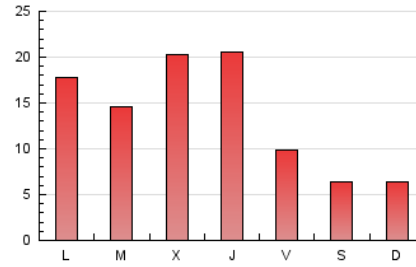

1. Cifras totales y promedios (Nacional e Internacional)

MES - AÑO	NAVEGADORES UNICOS	VISITAS	PAGINAS
Junio - 2021	15.335	30.338	41.851
PROMEDIO DIARIO	883	1.011	1.395
PROMEDIO LUNES-VIERNES	1.054	1.209	1.671
PROMEDIO SABADO-DOMINGO	413	468	636
PAGINAS / VISITAS	1,38		
DURACION MEDIA VISITAS	0:00:58		
DURACION MEDIA PAGINAS	0:02:33		

2. Secciones (Nacional e Internacional)

	PAGINAS	%
HOME	4.281	10.23 %
RESTO	37.570	89.77 %

3. Por día del mes (Nacional e Internacional)

Día	N. únicos	Visitas	Páginas	Día	N. únicos	Visitas	Páginas	Día	N. únicos	Visitas	Páginas
1	923	1.013	1.442	11	574	633	831	21	681	789	1.194
2	1.872	2.172	2.871	12	400	451	597	22	845	976	1.312
3	1.225	1.377	1.909	13	427	467	677	23	845	970	1.365
4	705	771	1.023	14	1.591	1.879	2.650	24	574	650	828
5	407	459	628	15	582	659	1.121	25	437	492	762
6	343	385	519	16	1.073	1.199	1.522	26	223	263	343
7	749	883	1.330	17	1.216	1.466	1.900	27	438	495	682
8	1.253	1.411	1.940	18	862	991	1.346	28	1.135	1.342	1.947
9	1.757	1.943	2.630	19	628	726	973	29	1.002	1.114	1.500
10	2.162	2.623	3.594	20	435	495	671	30	1.114	1.244	1.744

4. Gráficas (Nacional e Internacional)

4.1 Por día de la semana (promedio)

N. únicos / Visitas (x 100)

Páginas (x 100)

4.2 Por franja horaria (promedio)

Visitas (x 1000)

Páginas (x 1000)

4.3 Por meses