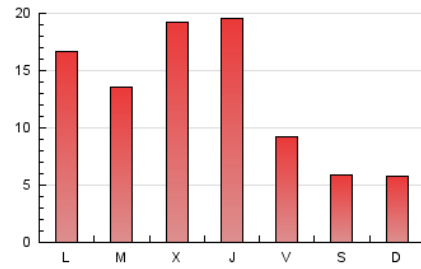

1. Cifras totales y promedios (Nacional)

MES - AÑO	NAVEGADORES UNICOS	VISITAS	PAGINAS
Junio - 2021	13.061	27.831	39.238
PROMEDIO DIARIO	800	928	1.308
PROMEDIO LUNES-VIERNES	959	1.114	1.571
PROMEDIO SABADO-DOMINGO	362	416	584
PAGINAS / VISITAS	1,41		
DURACION MEDIA VISITAS	0:01:03		
DURACION MEDIA PAGINAS	0:02:34		

2. Secciones (Nacional)

	PAGINAS	%
HOME	4.165	10.61 %
RESTO	35.073	89.39 %

3. Por día del mes (Nacional)

Día	N. únicos	Visitas	Páginas	Día	N. únicos	Visitas	Páginas	Día	N. únicos	Visitas	Páginas
1	821	911	1.334	11	512	569	760	21	584	692	1.095
2	1.741	2.040	2.734	12	351	402	547	22	742	872	1.207
3	1.115	1.266	1.794	13	383	423	633	23	758	881	1.274
4	627	692	942	14	1.488	1.775	2.543	24	516	592	769
5	345	394	559	15	513	590	1.042	25	380	435	704
6	288	329	463	16	1.016	1.142	1.460	26	196	236	316
7	631	762	1.207	17	1.114	1.364	1.793	27	371	428	613
8	1.133	1.289	1.818	18	794	923	1.263	28	1.026	1.233	1.835
9	1.646	1.830	2.515	19	576	673	919	29	906	1.018	1.404
10	2.055	2.513	3.465	20	382	442	618	30	986	1.115	1.612

4. Gráficas (Nacional)

4.1 Por día de la semana (promedio)

N. únicos / Visitas (x 100)

Páginas (x 100)

4.2 Por franja horaria (promedio)

Visitas (x 1000)

Páginas (x 1000)

4.3 Por meses