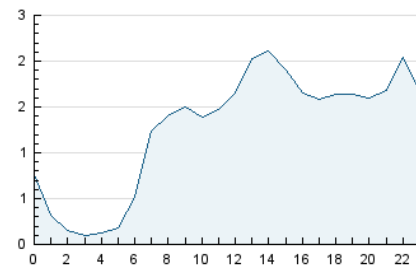

1. Cifras totales y promedios (Nacional e Internacional)

MES - AÑO	NAVEGADORES UNICOS	VISITAS	PAGINAS
Junio - 2021	15.335	30.338	41.851
PROMEDIO DIARIO	883	1.011	1.395
PROMEDIO LUNES-VIERNES	1.054	1.209	1.671
PROMEDIO SABADO-DOMINGO	413	468	636
PAGINAS / VISITAS	1,38		
DURACION MEDIA VISITAS	0:00:58		
DURACION MEDIA PAGINAS	0:02:33		

2. Secciones (Nacional e Internacional)

	PAGINAS	%
HOME	4.281	10.23 %
RESTO	37.570	89.77 %

3. Por día del mes (Nacional e Internacional)

Día	N. únicos	Visitas	Páginas	Día	N. únicos	Visitas	Páginas	Día	N. únicos	Visitas	Páginas
1	923	1.013	1.442	11	574	633	831	21	681	789	1.194
2	1.872	2.172	2.871	12	400	451	597	22	845	976	1.312
3	1.225	1.377	1.909	13	427	467	677	23	845	970	1.365
4	705	771	1.023	14	1.591	1.879	2.650	24	574	650	828
5	407	459	628	15	582	659	1.121	25	437	492	762
6	343	385	519	16	1.073	1.199	1.522	26	223	263	343
7	749	883	1.330	17	1.216	1.466	1.900	27	438	495	682
8	1.253	1.411	1.940	18	862	991	1.346	28	1.135	1.342	1.947
9	1.757	1.943	2.630	19	628	726	973	29	1.002	1.114	1.500
10	2.162	2.623	3.594	20	435	495	671	30	1.114	1.244	1.744

4. Gráficas (Nacional e Internacional)

4.1 Por día de la semana (promedio)

N. únicos / Visitas (x 100)

Páginas (x 100)

4.2 Por franja horaria (promedio)

Visitas (x 1000)

Páginas (x 1000)

4.3 Por meses