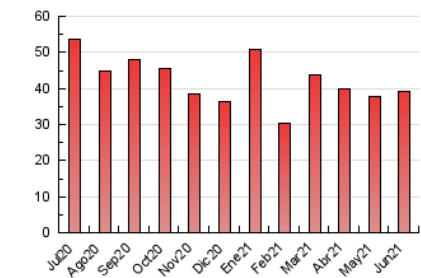

1. Cifras totales y promedios (Nacional)

MES - AÑO	NAVEGADORES UNICOS	VISITAS	PAGINAS
Junio - 2021	13.061	27.831	39.238
PROMEDIO DIARIO	800	928	1.308
PROMEDIO LUNES-VIERNES	959	1.114	1.571
PROMEDIO SABADO-DOMINGO	362	416	584
PAGINAS / VISITAS	1,41		
DURACION MEDIA VISITAS	0:01:03		
DURACION MEDIA PAGINAS	0:02:34		

2. Secciones (Nacional)

	PAGINAS	%
HOME	4.165	10.61 %
RESTO	35.073	89.39 %

3. Por día del mes (Nacional)

Día	N. únicos	Visitas	Páginas	Día	N. únicos	Visitas	Páginas	Día	N. únicos	Visitas	Páginas
1	821	911	1.334	11	512	569	760	21	584	692	1.095
2	1.741	2.040	2.734	12	351	402	547	22	742	872	1.207
3	1.115	1.266	1.794	13	383	423	633	23	758	881	1.274
4	627	692	942	14	1.488	1.775	2.543	24	516	592	769
5	345	394	559	15	513	590	1.042	25	380	435	704
6	288	329	463	16	1.016	1.142	1.460	26	196	236	316
7	631	762	1.207	17	1.114	1.364	1.793	27	371	428	613
8	1.133	1.289	1.818	18	794	923	1.263	28	1.026	1.233	1.835
9	1.646	1.830	2.515	19	576	673	919	29	906	1.018	1.404
10	2.055	2.513	3.465	20	382	442	618	30	986	1.115	1.612

4. Gráficas (Nacional)

4.1 Por día de la semana (promedio)

N. únicos / Visitas (x 100)

Páginas (x 100)

4.2 Por franja horaria (promedio)

Visitas (x 1000)

Páginas (x 1000)

4.3 Por meses

N. únicos / Visitas (x 1000)

Páginas (x 1000)

5. Observaciones

Este Medio Electrónico de Comunicación ha sido medido por la herramienta Google Analytics de Google

6. Definiciones básicas (Para más información ver Normas Técnicas para el Control de los Medios Electrónicos de Comunicación)