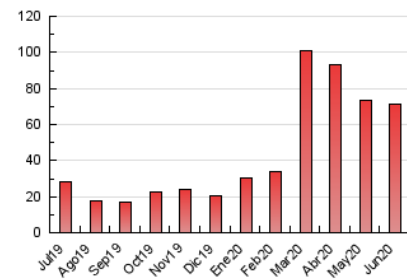

### 1. Cifras totales y promedios (Nacional e Internacional)

MES - AÑO	NAVEGADORES UNICOS	VISITAS	PAGINAS
Junio - 2020	28.483	49.265	70.950
<b>PROMEDIO DIARIO</b>	<b>1.444</b>	<b>1.642</b>	<b>2.365</b>
<b>PROMEDIO LUNES-VIERNES</b>	<b>1.545</b>	<b>1.772</b>	<b>2.576</b>
<b>PROMEDIO SABADO-DOMINGO</b>	<b>1.165</b>	<b>1.285</b>	<b>1.785</b>
<b>PAGINAS / VISITAS</b>	<b>1,44</b>		
<b>DURACION MEDIA VISITAS</b>	<b>0:00:55</b>		
<b>DURACION MEDIA PAGINAS</b>	<b>0:02:04</b>		

### 3. Por día del mes (Nacional e Internacional)

Día	N. únicos	Visitas	Páginas	Día	N. únicos	Visitas	Páginas	Día	N. únicos	Visitas	Páginas
1	2.198	2.509	3.668	11	2.198	2.519	3.523	21	616	673	976
2	1.362	1.525	2.186	12	2.696	3.014	4.017	22	683	799	1.201
3	1.928	2.229	3.248	13	1.462	1.558	2.007	23	584	670	1.029
4	1.742	2.024	3.041	14	907	983	1.379	24	678	779	1.133
5	4.925	5.737	7.617	15	1.003	1.134	1.819	25	1.110	1.310	2.143
6	2.512	2.775	3.678	16	929	1.085	1.695	26	762	861	1.308
7	1.887	2.163	3.108	17	1.172	1.423	2.339	27	639	703	1.090
8	2.853	3.180	4.379	18	1.290	1.463	2.110	28	573	636	949
9	2.039	2.263	3.330	19	878	986	1.457	29	754	905	1.467
10	1.263	1.435	2.195	20	720	790	1.096	30	949	1.134	1.762

4. Gráficas (Nacional e Internacional)

4.1 Por día de la semana (promedio)

N. únicos / Visitas (x 100)

Páginas (x 100)

4.2 Por franja horaria (promedio)

Visitas (x 1000)

Páginas (x 1000)

4.3 Por meses

N. únicos / Visitas (x 1000)

Páginas (x 1000)