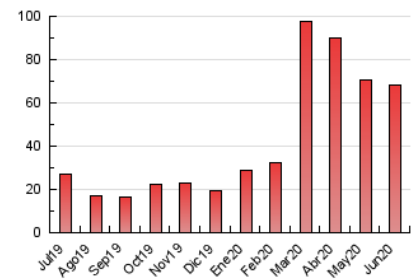

#### 1. Cifras totales y promedios (Nacional)

MES - AÑO	NAVEGADORES UNICOS	VISITAS	PAGINAS
Junio - 2020	26.224	46.934	68.475
<b>PROMEDIO DIARIO</b>	<b>1.367</b>	<b>1.564</b>	<b>2.283</b>
<b>PROMEDIO LUNES-VIERNES</b>	<b>1.465</b>	<b>1.691</b>	<b>2.489</b>
<b>PROMEDIO SABADO-DOMINGO</b>	<b>1.097</b>	<b>1.217</b>	<b>1.714</b>
<b>PAGINAS / VISITAS</b>	<b>1,46</b>		
<b>DURACION MEDIA VISITAS</b>		<b>0:00:57</b>	
<b>DURACION MEDIA PAGINAS</b>		<b>0:02:04</b>	

#### 3. Por día del mes (Nacional)

Día	N. únicos	Visitas	Páginas	Día	N. únicos	Visitas	Páginas	Día	N. únicos	Visitas	Páginas
1	2.068	2.378	3.524	11	2.113	2.433	3.430	21	569	626	929
2	1.259	1.422	2.083	12	2.597	2.913	3.908	22	638	754	1.156
3	1.851	2.148	3.165	13	1.398	1.493	1.939	23	536	622	981
4	1.657	1.930	2.936	14	826	902	1.295	24	633	734	1.088
5	4.787	5.594	7.461	15	925	1.055	1.733	25	1.047	1.247	2.076
6	2.402	2.663	3.557	16	874	1.030	1.639	26	698	797	1.238
7	1.805	2.081	3.020	17	1.092	1.341	2.250	27	580	644	1.031
8	2.725	3.050	4.242	18	1.227	1.400	2.046	28	531	593	899
9	1.934	2.156	3.209	19	819	927	1.390	29	703	854	1.415
10	1.175	1.345	2.100	20	665	735	1.040	30	882	1.067	1.695

4. Gráficas (Nacional)

4.1 Por día de la semana (promedio)

N. únicos / Visitas (x 100)

Páginas (x 100)

4.2 Por franja horaria (promedio)

Visitas (x 1000)

Páginas (x 1000)

4.3 Por meses

N. únicos / Visitas (x 1000)

Páginas (x 1000)