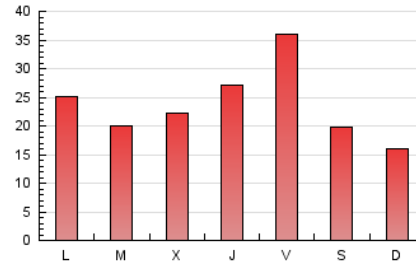

### 1. Cifras totales y promedios (Nacional e Internacional)

MES - AÑO	NAVEGADORES UNICOS	VISITAS	PAGINAS
Junio - 2020	28.483	49.265	70.950
<b>PROMEDIO DIARIO</b>	<b>1.444</b>	<b>1.642</b>	<b>2.365</b>
<b>PROMEDIO LUNES-VIERNES</b>	<b>1.545</b>	<b>1.772</b>	<b>2.576</b>
<b>PROMEDIO SABADO-DOMINGO</b>	<b>1.165</b>	<b>1.285</b>	<b>1.785</b>
<b>PAGINAS / VISITAS</b>	<b>1,44</b>		
<b>DURACION MEDIA VISITAS</b>	<b>0:00:55</b>		
<b>DURACION MEDIA PAGINAS</b>	<b>0:02:04</b>		

### 3. Por día del mes (Nacional e Internacional)

Día	N. únicos	Visitas	Páginas	Día	N. únicos	Visitas	Páginas	Día	N. únicos	Visitas	Páginas
1	2.198	2.509	3.668	11	2.198	2.519	3.523	21	616	673	976
2	1.362	1.525	2.186	12	2.696	3.014	4.017	22	683	799	1.201
3	1.928	2.229	3.248	13	1.462	1.558	2.007	23	584	670	1.029
4	1.742	2.024	3.041	14	907	983	1.379	24	678	779	1.133
5	4.925	5.737	7.617	15	1.003	1.134	1.819	25	1.110	1.310	2.143
6	2.512	2.775	3.678	16	929	1.085	1.695	26	762	861	1.308
7	1.887	2.163	3.108	17	1.172	1.423	2.339	27	639	703	1.090
8	2.853	3.180	4.379	18	1.290	1.463	2.110	28	573	636	949
9	2.039	2.263	3.330	19	878	986	1.457	29	754	905	1.467
10	1.263	1.435	2.195	20	720	790	1.096	30	949	1.134	1.762

4. Gráficas (Nacional e Internacional)

4.1 Por día de la semana (promedio)

N. únicos / Visitas (x 100)

Páginas (x 100)

4.2 Por franja horaria (promedio)

Visitas (x 1000)

Páginas (x 1000)

4.3 Por meses