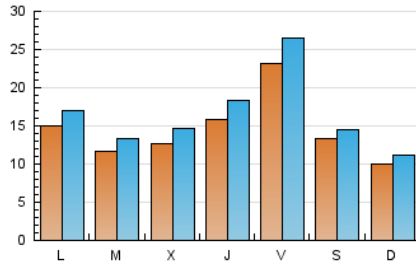

4. Gráficas (Nacional e Internacional)

4.1 Por día de la semana (promedio)

N. únicos / Visitas (x 100)