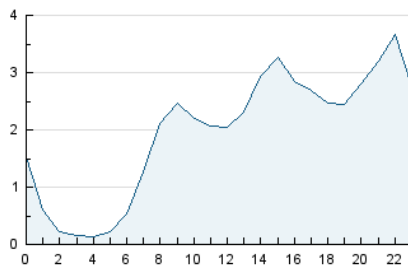

#### 3. Por día del mes (Nacional)

Día	N. únicos	Visitas	Páginas	Día	N. únicos	Visitas	Páginas	Día	N. únicos	Visitas	Páginas
1	2.068	2.378	3.524	11	2.113	2.433	3.430	21	569	626	929
2	1.259	1.422	2.083	12	2.597	2.913	3.908	22	638	754	1.156
3	1.851	2.148	3.165	13	1.398	1.493	1.939	23	536	622	981
4	1.657	1.930	2.936	14	826	902	1.295	24	633	734	1.088
5	4.787	5.594	7.461	15	925	1.055	1.733	25	1.047	1.247	2.076
6	2.402	2.663	3.557	16	874	1.030	1.639	26	698	797	1.238
7	1.805	2.081	3.020	17	1.092	1.341	2.250	27	580	644	1.031
8	2.725	3.050	4.242	18	1.227	1.400	2.046	28	531	593	899
9	1.934	2.156	3.209	19	819	927	1.390	29	703	854	1.415
10	1.175	1.345	2.100	20	665	735	1.040	30	882	1.067	1.695

4. Gráficas (Nacional)

4.1 Por día de la semana (promedio)

N. únicos / Visitas (x 100)

Páginas (x 100)

4.2 Por franja horaria (promedio)

Visitas (x 1000)

Páginas (x 1000)

4.3 Por meses