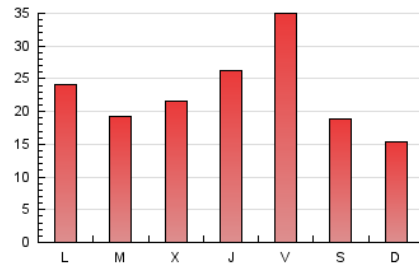

#### 1. Cifras totales y promedios (Nacional)

MES - AÑO	NAVEGADORES UNICOS	VISITAS	PAGINAS
Junio - 2020	26.224	46.934	68.475
<b>PROMEDIO DIARIO</b>	<b>1.367</b>	<b>1.564</b>	<b>2.283</b>
<b>PROMEDIO LUNES-VIERNES</b>	<b>1.465</b>	<b>1.691</b>	<b>2.489</b>
<b>PROMEDIO SABADO-DOMINGO</b>	<b>1.097</b>	<b>1.217</b>	<b>1.714</b>
<b>PAGINAS / VISITAS</b>	<b>1,46</b>		
<b>DURACION MEDIA VISITAS</b>		<b>0:00:57</b>	
<b>DURACION MEDIA PAGINAS</b>		<b>0:02:04</b>	

#### 2. Secciones (Nacional)

	PAGINAS	%
<b>HOME</b>	4.588	6.70 %
<b>RESTO</b>	63.887	93.30 %

#### 3. Por día del mes (Nacional)

Día	N. únicos	Visitas	Páginas	Día	N. únicos	Visitas	Páginas	Día	N. únicos	Visitas	Páginas
1	2.068	2.378	3.524	11	2.113	2.433	3.430	21	569	626	929
2	1.259	1.422	2.083	12	2.597	2.913	3.908	22	638	754	1.156
3	1.851	2.148	3.165	13	1.398	1.493	1.939	23	536	622	981
4	1.657	1.930	2.936	14	826	902	1.295	24	633	734	1.088
5	4.787	5.594	7.461	15	925	1.055	1.733	25	1.047	1.247	2.076
6	2.402	2.663	3.557	16	874	1.030	1.639	26	698	797	1.238
7	1.805	2.081	3.020	17	1.092	1.341	2.250	27	580	644	1.031
8	2.725	3.050	4.242	18	1.227	1.400	2.046	28	531	593	899
9	1.934	2.156	3.209	19	819	927	1.390	29	703	854	1.415
10	1.175	1.345	2.100	20	665	735	1.040	30	882	1.067	1.695

4. Gráficas (Nacional)

4.1 Por día de la semana (promedio)

N. únicos / Visitas (x 100)

Páginas (x 100)

4.2 Por franja horaria (promedio)

Visitas (x 1000)

Páginas (x 1000)

4.3 Por meses