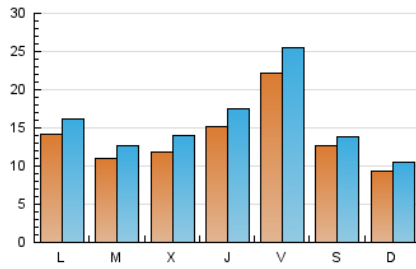

4. Gráficas (Nacional)

4.1 Por día de la semana (promedio)

N. únicos / Visitas (x 100)