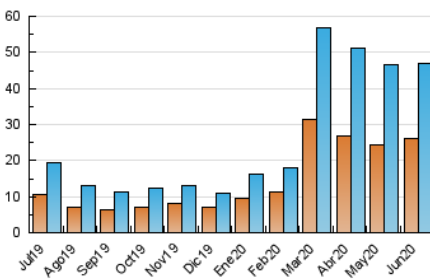

#### 3. Por día del mes (Nacional)

Día	N. únicos	Visitas	Páginas	Día	N. únicos	Visitas	Páginas	Día	N. únicos	Visitas	Páginas
1	2.068	2.378	3.524	11	2.113	2.433	3.430	21	569	626	929
2	1.259	1.422	2.083	12	2.597	2.913	3.908	22	638	754	1.156
3	1.851	2.148	3.165	13	1.398	1.493	1.939	23	536	622	981
4	1.657	1.930	2.936	14	826	902	1.295	24	633	734	1.088
5	4.787	5.594	7.461	15	925	1.055	1.733	25	1.047	1.247	2.076
6	2.402	2.663	3.557	16	874	1.030	1.639	26	698	797	1.238
7	1.805	2.081	3.020	17	1.092	1.341	2.250	27	580	644	1.031
8	2.725	3.050	4.242	18	1.227	1.400	2.046	28	531	593	899
9	1.934	2.156	3.209	19	819	927	1.390	29	703	854	1.415
10	1.175	1.345	2.100	20	665	735	1.040	30	882	1.067	1.695

4. Gráficas (Nacional)

4.1 Por día de la semana (promedio)

N. únicos / Visitas (x 100)

Páginas (x 100)

4.2 Por franja horaria (promedio)

Visitas (x 1000)

Páginas (x 1000)

4.3 Por meses

N. únicos / Visitas (x 1000)

Páginas (x 1000)