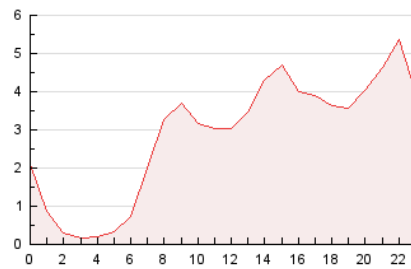

#### 3. Por día del mes (Nacional)

Día	N. únicos	Visitas	Páginas	Día	N. únicos	Visitas	Páginas	Día	N. únicos	Visitas	Páginas
1	2.068	2.378	3.524	11	2.113	2.433	3.430	21	569	626	929
2	1.259	1.422	2.083	12	2.597	2.913	3.908	22	638	754	1.156
3	1.851	2.148	3.165	13	1.398	1.493	1.939	23	536	622	981
4	1.657	1.930	2.936	14	826	902	1.295	24	633	734	1.088
5	4.787	5.594	7.461	15	925	1.055	1.733	25	1.047	1.247	2.076
6	2.402	2.663	3.557	16	874	1.030	1.639	26	698	797	1.238
7	1.805	2.081	3.020	17	1.092	1.341	2.250	27	580	644	1.031
8	2.725	3.050	4.242	18	1.227	1.400	2.046	28	531	593	899
9	1.934	2.156	3.209	19	819	927	1.390	29	703	854	1.415
10	1.175	1.345	2.100	20	665	735	1.040	30	882	1.067	1.695

4. Gráficas (Nacional)

4.1 Por día de la semana (promedio)

N. únicos / Visitas (x 100)

Páginas (x 100)

4.2 Por franja horaria (promedio)

Visitas (x 1000)

Páginas (x 1000)

4.3 Por meses

N. únicos / Visitas (x 1000)

Páginas (x 1000)