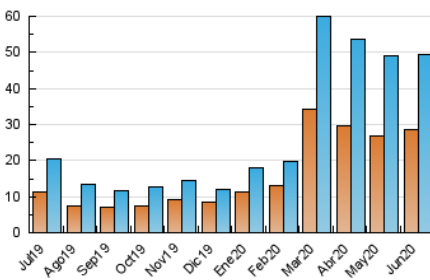

### 3. Por día del mes (Nacional e Internacional)

Día	N. únicos	Visitas	Páginas	Día	N. únicos	Visitas	Páginas	Día	N. únicos	Visitas	Páginas
1	2.198	2.509	3.668	11	2.198	2.519	3.523	21	616	673	976
2	1.362	1.525	2.186	12	2.696	3.014	4.017	22	683	799	1.201
3	1.928	2.229	3.248	13	1.462	1.558	2.007	23	584	670	1.029
4	1.742	2.024	3.041	14	907	983	1.379	24	678	779	1.133
5	4.925	5.737	7.617	15	1.003	1.134	1.819	25	1.110	1.310	2.143
6	2.512	2.775	3.678	16	929	1.085	1.695	26	762	861	1.308
7	1.887	2.163	3.108	17	1.172	1.423	2.339	27	639	703	1.090
8	2.853	3.180	4.379	18	1.290	1.463	2.110	28	573	636	949
9	2.039	2.263	3.330	19	878	986	1.457	29	754	905	1.467
10	1.263	1.435	2.195	20	720	790	1.096	30	949	1.134	1.762

4. Gráficas (Nacional e Internacional)

4.1 Por día de la semana (promedio)

N. únicos / Visitas (x 100)

Páginas (x 100)

4.2 Por franja horaria (promedio)

Visitas (x 1000)

Páginas (x 1000)

4.3 Por meses

N. únicos / Visitas (x 1000)

Páginas (x 1000)