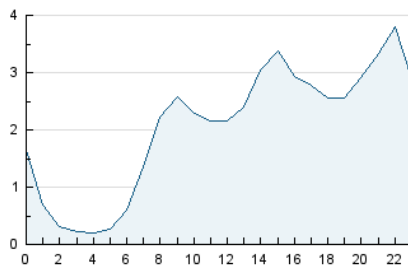

### 3. Por día del mes (Nacional e Internacional)

Día	N. únicos	Visitas	Páginas	Día	N. únicos	Visitas	Páginas	Día	N. únicos	Visitas	Páginas
1	2.198	2.509	3.668	11	2.198	2.519	3.523	21	616	673	976
2	1.362	1.525	2.186	12	2.696	3.014	4.017	22	683	799	1.201
3	1.928	2.229	3.248	13	1.462	1.558	2.007	23	584	670	1.029
4	1.742	2.024	3.041	14	907	983	1.379	24	678	779	1.133
5	4.925	5.737	7.617	15	1.003	1.134	1.819	25	1.110	1.310	2.143
6	2.512	2.775	3.678	16	929	1.085	1.695	26	762	861	1.308
7	1.887	2.163	3.108	17	1.172	1.423	2.339	27	639	703	1.090
8	2.853	3.180	4.379	18	1.290	1.463	2.110	28	573	636	949
9	2.039	2.263	3.330	19	878	986	1.457	29	754	905	1.467
10	1.263	1.435	2.195	20	720	790	1.096	30	949	1.134	1.762

4. Gráficas (Nacional e Internacional)

4.1 Por día de la semana (promedio)

N. únicos / Visitas (x 100)

Páginas (x 100)

4.2 Por franja horaria (promedio)

Visitas (x 1000)

Páginas (x 1000)

4.3 Por meses