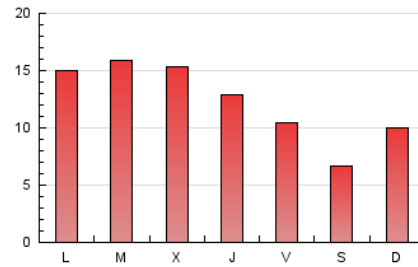

1. Cifras totales y promedios (Nacional)

MES - AÑO	NAVEGADORES UNICOS	VISITAS	PAGINAS
Mayo - 2021	11.833	24.082	37.673
PROMEDIO DIARIO	674	777	1.215
PROMEDIO LUNES-VIERNES	765	876	1.396
PROMEDIO SABADO-DOMINGO	484	569	835
PAGINAS / VISITAS	1,56		
DURACION MEDIA VISITAS	0:01:16		
DURACION MEDIA PAGINAS	0:02:14		

2. Secciones (Nacional)

	PAGINAS	%
HOME	4.823	12.80 %
RESTO	32.850	87.20 %

3. Por día del mes (Nacional)

Día	N. únicos	Visitas	Páginas	Día	N. únicos	Visitas	Páginas	Día	N. únicos	Visitas	Páginas
1	376	457	729	11	1.123	1.294	2.079	21	515	588	1.001
2	480	569	891	12	1.091	1.239	1.804	22	258	286	409
3	689	824	1.464	13	603	690	1.113	23	651	761	1.051
4	720	835	1.639	14	329	369	608	24	961	1.077	1.551
5	798	963	1.545	15	297	346	521	25	893	1.005	1.448
6	798	935	1.592	16	354	418	690	26	677	764	1.299
7	760	883	1.428	17	789	914	1.408	27	592	661	1.020
8	717	809	1.088	18	655	735	1.193	28	615	677	1.122
9	935	1.137	1.674	19	879	988	1.485	29	326	385	584
10	855	998	1.585	20	812	929	1.424	30	445	517	713
								31	913	1.029	1.515

4. Gráficas (Nacional)

4.1 Por día de la semana (promedio)

N. únicos / Visitas (x 100)

Páginas (x 100)

4.2 Por franja horaria (promedio)

Visitas (x 1000)

Páginas (x 1000)

4.3 Por meses