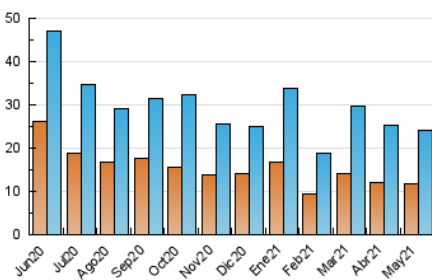

4.3 Por meses

N. únicos / Visitas (x 1000)