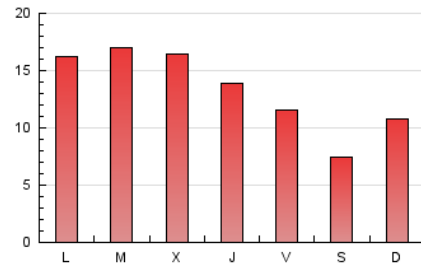

1. Cifras totales y promedios (Nacional e Internacional)

MES - AÑO	NAVEGADORES UNICOS	VISITAS	PAGINAS
Mayo - 2021	14.716	27.076	40.782
PROMEDIO DIARIO	770	873	1.316
PROMEDIO LUNES-VIERNES	871	983	1.507
PROMEDIO SABADO-DOMINGO	558	643	913
PAGINAS / VISITAS	1,51		
DURACION MEDIA VISITAS	0:01:08		
DURACION MEDIA PAGINAS	0:02:14		

2. Secciones (Nacional e Internacional)

	PAGINAS	%
HOME	4.974	12.20 %
RESTO	35.808	87.80 %

3. Por día del mes (Nacional e Internacional)

Día	N. únicos	Visitas	Páginas	Día	N. únicos	Visitas	Páginas	Día	N. únicos	Visitas	Páginas
1	445	528	804	11	1.230	1.402	2.190	21	635	709	1.124
2	545	636	961	12	1.197	1.345	1.914	22	342	370	496
3	776	912	1.557	13	699	786	1.215	23	720	830	1.122
4	844	959	1.771	14	398	438	680	24	1.044	1.161	1.640
5	884	1.049	1.635	15	345	394	569	25	994	1.107	1.553
6	893	1.032	1.695	16	430	494	773	26	815	902	1.439
7	881	1.006	1.559	17	895	1.023	1.524	27	683	752	1.111
8	808	900	1.182	18	762	842	1.300	28	763	828	1.274
9	1.039	1.241	1.780	19	961	1.071	1.569	29	402	461	664
10	984	1.127	1.721	20	923	1.041	1.539	30	502	576	775
								31	1.036	1.154	1.646

4. Gráficas (Nacional e Internacional)

4.1 Por día de la semana (promedio)

N. únicos / Visitas (x 100)

Páginas (x 100)

4.2 Por franja horaria (promedio)

Visitas (x 1000)

Páginas (x 1000)

4.3 Por meses