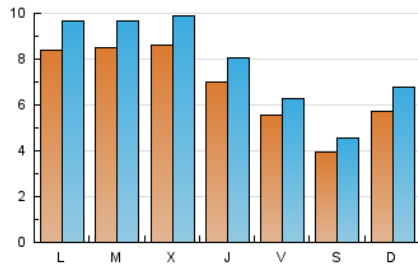

1. Cifras totales y promedios (Nacional)

MES - AÑO	NAVEGADORES UNICOS	VISITAS	PAGINAS
Mayo - 2021	11.833	24.082	37.673
PROMEDIO DIARIO	674	777	1.215
PROMEDIO LUNES-VIERNES	765	876	1.396
PROMEDIO SABADO-DOMINGO	484	569	835
PAGINAS / VISITAS	1,56		
DURACION MEDIA VISITAS	0:01:16		
DURACION MEDIA PAGINAS	0:02:14		

2. Secciones (Nacional)

	PAGINAS	%
HOME	4.823	12.80 %
RESTO	32.850	87.20 %

3. Por día del mes (Nacional)

Día	N. únicos	Visitas	Páginas	Día	N. únicos	Visitas	Páginas	Día	N. únicos	Visitas	Páginas
1	376	457	729	11	1.123	1.294	2.079	21	515	588	1.001
2	480	569	891	12	1.091	1.239	1.804	22	258	286	409
3	689	824	1.464	13	603	690	1.113	23	651	761	1.051
4	720	835	1.639	14	329	369	608	24	961	1.077	1.551
5	798	963	1.545	15	297	346	521	25	893	1.005	1.448
6	798	935	1.592	16	354	418	690	26	677	764	1.299
7	760	883	1.428	17	789	914	1.408	27	592	661	1.020
8	717	809	1.088	18	655	735	1.193	28	615	677	1.122
9	935	1.137	1.674	19	879	988	1.485	29	326	385	584
10	855	998	1.585	20	812	929	1.424	30	445	517	713
								31	913	1.029	1.515

4. Gráficas (Nacional)

4.1 Por día de la semana (promedio)

N. únicos / Visitas (x 100)

Páginas (x 100)

4.2 Por franja horaria (promedio)

Visitas (x 1000)

Páginas (x 1000)

4.3 Por meses