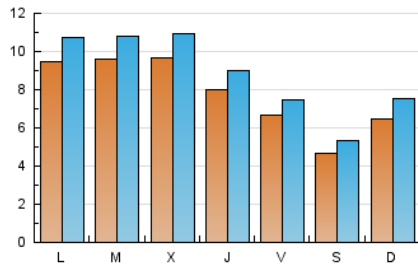

1. Cifras totales y promedios (Nacional e Internacional)

MES - AÑO	NAVEGADORES UNICOS	VISITAS	PAGINAS
Mayo - 2021	14.716	27.076	40.782
PROMEDIO DIARIO	770	873	1.316
PROMEDIO LUNES-VIERNES	871	983	1.507
PROMEDIO SABADO-DOMINGO	558	643	913
PAGINAS / VISITAS	1,51		
DURACION MEDIA VISITAS	0:01:08		
DURACION MEDIA PAGINAS	0:02:14		

2. Secciones (Nacional e Internacional)

	PAGINAS	%
HOME	4.974	12.20 %
RESTO	35.808	87.80 %

3. Por día del mes (Nacional e Internacional)

Día	N. únicos	Visitas	Páginas	Día	N. únicos	Visitas	Páginas	Día	N. únicos	Visitas	Páginas
1	445	528	804	11	1.230	1.402	2.190	21	635	709	1.124
2	545	636	961	12	1.197	1.345	1.914	22	342	370	496
3	776	912	1.557	13	699	786	1.215	23	720	830	1.122
4	844	959	1.771	14	398	438	680	24	1.044	1.161	1.640
5	884	1.049	1.635	15	345	394	569	25	994	1.107	1.553
6	893	1.032	1.695	16	430	494	773	26	815	902	1.439
7	881	1.006	1.559	17	895	1.023	1.524	27	683	752	1.111
8	808	900	1.182	18	762	842	1.300	28	763	828	1.274
9	1.039	1.241	1.780	19	961	1.071	1.569	29	402	461	664
10	984	1.127	1.721	20	923	1.041	1.539	30	502	576	775
								31	1.036	1.154	1.646

4. Gráficas (Nacional e Internacional)

4.1 Por día de la semana (promedio)

N. únicos / Visitas (x 100)

Páginas (x 100)

4.2 Por franja horaria (promedio)

Visitas (x 1000)

Páginas (x 1000)

4.3 Por meses