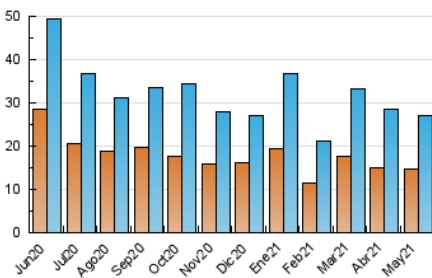

4.3 Por meses

N. únicos / Visitas (x 1000)