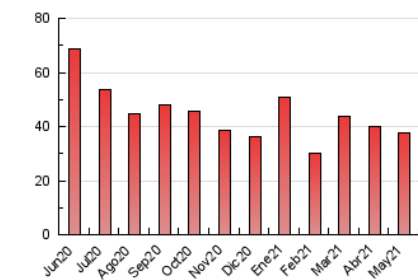

Páginas (x 1000)