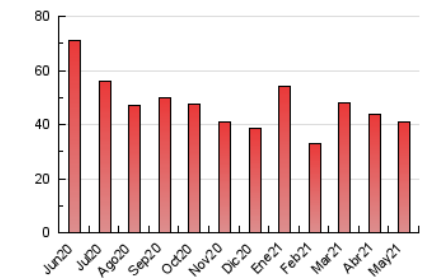

Páginas (x 1000)