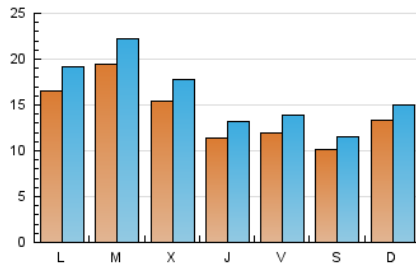

1. Cifras totales y promedios (Nacional e Internacional)

MES - AÑO	NAVEGADORES UNICOS	VISITAS	PAGINAS
Mayo - 2020	26.730	49.191	73.627
PROMEDIO DIARIO	1.383	1.587	2.375
PROMEDIO LUNES-VIERNES	1.481	1.711	2.569
PROMEDIO SABADO-DOMINGO	1.175	1.326	1.969
PAGINAS / VISITAS	1,50		
DURACION MEDIA VISITAS	0:00:59		
DURACION MEDIA PAGINAS	0:01:58		

2. Secciones (Nacional e Internacional)

	PAGINAS	%
HOME	5.690	7.73 %
RESTO	67.937	92.27 %

3. Por día del mes (Nacional e Internacional)

Día	N. únicos	Visitas	Páginas	Día	N. únicos	Visitas	Páginas	Día	N. únicos	Visitas	Páginas
1	1.140	1.403	2.532	11	1.055	1.240	2.051	21	1.283	1.483	2.236
2	601	692	1.266	12	1.501	1.705	2.454	22	1.345	1.500	2.175
3	358	407	683	13	1.258	1.444	2.075	23	1.424	1.604	2.216
4	870	1.058	1.722	14	707	818	1.226	24	2.240	2.486	3.595
5	833	962	1.588	15	947	1.127	1.665	25	3.806	4.354	6.337
6	1.244	1.478	2.303	16	704	795	1.140	26	4.708	5.396	7.440
7	910	1.021	1.576	17	987	1.139	1.676	27	2.032	2.342	3.466
8	1.132	1.284	2.109	18	869	1.025	1.569	28	1.678	1.962	2.991
9	1.369	1.540	2.294	19	751	843	1.230	29	1.404	1.620	2.392
10	766	839	1.221	20	1.632	1.862	2.803	30	991	1.107	1.641
								31	2.314	2.655	3.955

4. Gráficas (Nacional e Internacional)

4.1 Por día de la semana (promedio)

N. únicos / Visitas (x 100)

Páginas (x 100)

4.2 Por franja horaria (promedio)

Visitas (x 1000)

Páginas (x 1000)

4.3 Por meses