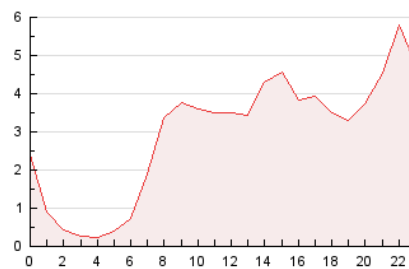

2. Secciones (Nacional)

	PAGINAS	%
HOME	5.151	7.29 %
RESTO	65.546	92.71 %

3. Por día del mes (Nacional)

Día	N. únicos	Visitas	Páginas	Día	N. únicos	Visitas	Páginas	Día	N. únicos	Visitas	Páginas
1	1.086	1.346	2.474	11	909	1.094	1.824	21	1.215	1.413	2.155
2	544	635	1.208	12	1.381	1.585	2.287	22	1.268	1.423	2.097
3	329	378	653	13	1.182	1.368	1.991	23	1.371	1.551	2.156
4	826	1.014	1.677	14	648	759	1.155	24	2.146	2.386	3.485
5	783	911	1.533	15	882	1.061	1.594	25	3.712	4.260	6.239
6	1.166	1.398	2.216	16	640	731	1.074	26	4.583	5.264	7.298
7	857	968	1.520	17	930	1.081	1.603	27	1.927	2.235	3.347
8	1.035	1.187	1.972	18	810	966	1.505	28	1.585	1.868	2.889
9	1.233	1.404	2.081	19	705	797	1.184	29	1.304	1.517	2.278
10	691	762	1.129	20	1.547	1.777	2.713	30	909	1.025	1.547
								31	2.181	2.519	3.813

4. Gráficas (Nacional)

4.1 Por día de la semana (promedio)

N. únicos / Visitas (x 100)

Páginas (x 100)

4.2 Por franja horaria (promedio)

Visitas (x 1000)

Páginas (x 1000)

4.3 Por meses

Página Vista:

Conjunto de ficheros enviado a un usuario como resultado de una petición del mismo recibida por el servidor. Cuando la página está formada por varios marcos (frames), el conjunto de los mismos tendrá, a efectos de cómputo, la consideración de una página unitaria.