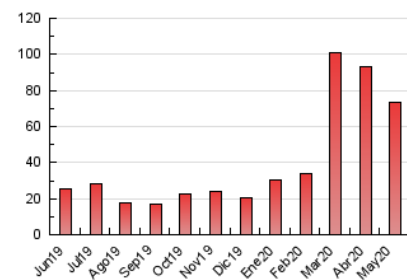

Páginas (x 1000)