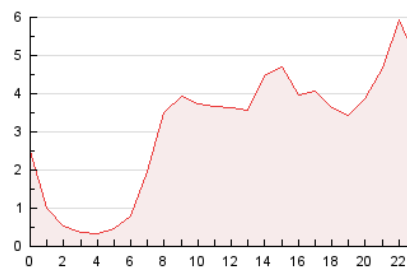

2. Secciones (Nacional e Internacional)

	PAGINAS	%
HOME	5.690	7.73 %
RESTO	67.937	92.27 %

3. Por día del mes (Nacional e Internacional)

Día	N. únicos	Visitas	Páginas	Día	N. únicos	Visitas	Páginas	Día	N. únicos	Visitas	Páginas
1	1.140	1.403	2.532	11	1.055	1.240	2.051	21	1.283	1.483	2.236
2	601	692	1.266	12	1.501	1.705	2.454	22	1.345	1.500	2.175
3	358	407	683	13	1.258	1.444	2.075	23	1.424	1.604	2.216
4	870	1.058	1.722	14	707	818	1.226	24	2.240	2.486	3.595
5	833	962	1.588	15	947	1.127	1.665	25	3.806	4.354	6.337
6	1.244	1.478	2.303	16	704	795	1.140	26	4.708	5.396	7.440
7	910	1.021	1.576	17	987	1.139	1.676	27	2.032	2.342	3.466
8	1.132	1.284	2.109	18	869	1.025	1.569	28	1.678	1.962	2.991
9	1.369	1.540	2.294	19	751	843	1.230	29	1.404	1.620	2.392
10	766	839	1.221	20	1.632	1.862	2.803	30	991	1.107	1.641
								31	2.314	2.655	3.955

4. Gráficas (Nacional e Internacional)

4.1 Por día de la semana (promedio)

N. únicos / Visitas (x 100)

Páginas (x 100)

4.2 Por franja horaria (promedio)

Visitas (x 1000)

Páginas (x 1000)

4.3 Por meses