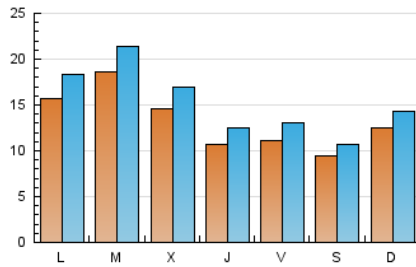

1. Cifras totales y promedios (Nacional)

MES - AÑO	NAVEGADORES UNICOS	VISITAS	PAGINAS
Mayo - 2020	24.337	46.683	70.697
PROMEDIO DIARIO	1.303	1.506	2.281
PROMEDIO LUNES-VIERNES	1.401	1.629	2.474
PROMEDIO SABADO-DOMINGO	1.097	1.247	1.875
PAGINAS / VISITAS	1,51		
DURACION MEDIA VISITAS	0:01:01		
DURACION MEDIA PAGINAS	0:01:59		

2. Secciones (Nacional)

	PAGINAS	%
HOME	5.151	7.29 %
RESTO	65.546	92.71 %

3. Por día del mes (Nacional)

Día	N. únicos	Visitas	Páginas	Día	N. únicos	Visitas	Páginas	Día	N. únicos	Visitas	Páginas
1	1.086	1.346	2.474	11	909	1.094	1.824	21	1.215	1.413	2.155
2	544	635	1.208	12	1.381	1.585	2.287	22	1.268	1.423	2.097
3	329	378	653	13	1.182	1.368	1.991	23	1.371	1.551	2.156
4	826	1.014	1.677	14	648	759	1.155	24	2.146	2.386	3.485
5	783	911	1.533	15	882	1.061	1.594	25	3.712	4.260	6.239
6	1.166	1.398	2.216	16	640	731	1.074	26	4.583	5.264	7.298
7	857	968	1.520	17	930	1.081	1.603	27	1.927	2.235	3.347
8	1.035	1.187	1.972	18	810	966	1.505	28	1.585	1.868	2.889
9	1.233	1.404	2.081	19	705	797	1.184	29	1.304	1.517	2.278
10	691	762	1.129	20	1.547	1.777	2.713	30	909	1.025	1.547
								31	2.181	2.519	3.813

4. Gráficas (Nacional)

4.1 Por día de la semana (promedio)

N. únicos / Visitas (x 100)

Páginas (x 100)

4.2 Por franja horaria (promedio)

Visitas (x 1000)

Páginas (x 1000)

4.3 Por meses