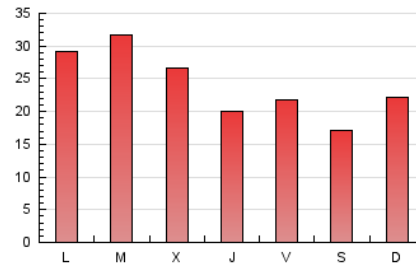

1. Cifras totales y promedios (Nacional e Internacional)

MES - AÑO	NAVEGADORES UNICOS	VISITAS	PAGINAS
Mayo - 2020	26.730	49.191	73.627
PROMEDIO DIARIO	1.383	1.587	2.375
PROMEDIO LUNES-VIERNES	1.481	1.711	2.569
PROMEDIO SABADO-DOMINGO	1.175	1.326	1.969
PAGINAS / VISITAS	1,50		
DURACION MEDIA VISITAS	0:00:59		
DURACION MEDIA PAGINAS	0:01:58		

2. Secciones (Nacional e Internacional)

	PAGINAS	%
HOME	5.690	7.73 %
RESTO	67.937	92.27 %

3. Por día del mes (Nacional e Internacional)

Día	N. únicos	Visitas	Páginas	Día	N. únicos	Visitas	Páginas	Día	N. únicos	Visitas	Páginas
1	1.140	1.403	2.532	11	1.055	1.240	2.051	21	1.283	1.483	2.236
2	601	692	1.266	12	1.501	1.705	2.454	22	1.345	1.500	2.175
3	358	407	683	13	1.258	1.444	2.075	23	1.424	1.604	2.216
4	870	1.058	1.722	14	707	818	1.226	24	2.240	2.486	3.595
5	833	962	1.588	15	947	1.127	1.665	25	3.806	4.354	6.337
6	1.244	1.478	2.303	16	704	795	1.140	26	4.708	5.396	7.440
7	910	1.021	1.576	17	987	1.139	1.676	27	2.032	2.342	3.466
8	1.132	1.284	2.109	18	869	1.025	1.569	28	1.678	1.962	2.991
9	1.369	1.540	2.294	19	751	843	1.230	29	1.404	1.620	2.392
10	766	839	1.221	20	1.632	1.862	2.803	30	991	1.107	1.641
								31	2.314	2.655	3.955

4. Gráficas (Nacional e Internacional)

4.1 Por día de la semana (promedio)

N. únicos / Visitas (x 100)

Páginas (x 100)

4.2 Por franja horaria (promedio)

Visitas (x 1000)

Páginas (x 1000)

4.3 Por meses