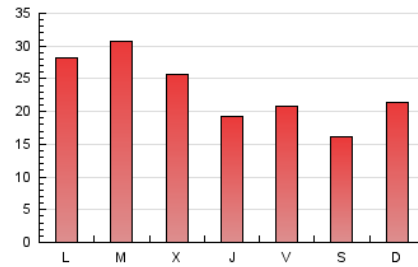

1. Cifras totales y promedios (Nacional)

MES - AÑO	NAVEGADORES UNICOS	VISITAS	PAGINAS
Mayo - 2020	24.337	46.683	70.697
PROMEDIO DIARIO	1.303	1.506	2.281
PROMEDIO LUNES-VIERNES	1.401	1.629	2.474
PROMEDIO SABADO-DOMINGO	1.097	1.247	1.875
PAGINAS / VISITAS	1,51		
DURACION MEDIA VISITAS	0:01:01		
DURACION MEDIA PAGINAS	0:01:59		

2. Secciones (Nacional)

	PAGINAS	%
HOME	5.151	7.29 %
RESTO	65.546	92.71 %

3. Por día del mes (Nacional)

Día	N. únicos	Visitas	Páginas	Día	N. únicos	Visitas	Páginas	Día	N. únicos	Visitas	Páginas
1	1.086	1.346	2.474	11	909	1.094	1.824	21	1.215	1.413	2.155
2	544	635	1.208	12	1.381	1.585	2.287	22	1.268	1.423	2.097
3	329	378	653	13	1.182	1.368	1.991	23	1.371	1.551	2.156
4	826	1.014	1.677	14	648	759	1.155	24	2.146	2.386	3.485
5	783	911	1.533	15	882	1.061	1.594	25	3.712	4.260	6.239
6	1.166	1.398	2.216	16	640	731	1.074	26	4.583	5.264	7.298
7	857	968	1.520	17	930	1.081	1.603	27	1.927	2.235	3.347
8	1.035	1.187	1.972	18	810	966	1.505	28	1.585	1.868	2.889
9	1.233	1.404	2.081	19	705	797	1.184	29	1.304	1.517	2.278
10	691	762	1.129	20	1.547	1.777	2.713	30	909	1.025	1.547
								31	2.181	2.519	3.813

4. Gráficas (Nacional)

4.1 Por día de la semana (promedio)

N. únicos / Visitas (x 100)

Páginas (x 100)

4.2 Por franja horaria (promedio)

Visitas (x 1000)

Páginas (x 1000)

4.3 Por meses