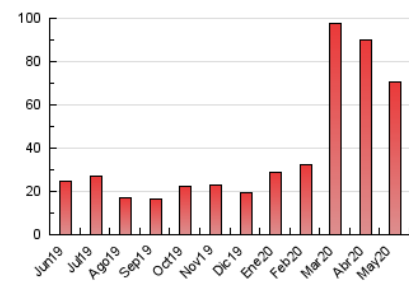

Páginas (x 1000)