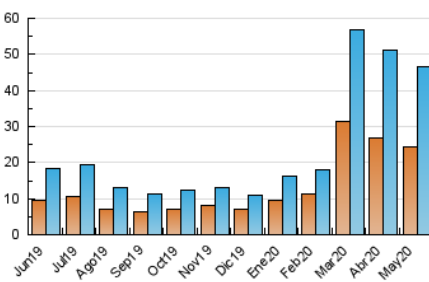

4.3 Por meses

N. únicos / Visitas (x 1000)