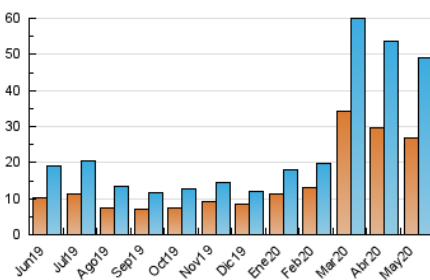

4.3 Por meses

N. únicos / Visitas (x 1000)