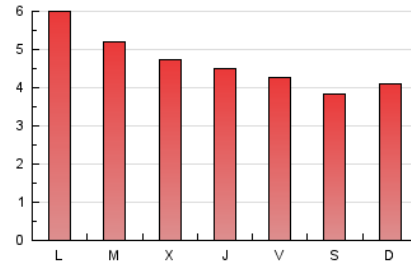

1. Cifras totales y promedios (Nacional e Internacional)

MES - AÑO	NAVEGADORES UNICOS	VISITAS	PAGINAS
Abril - 2023	6.863	8.603	13.854
PROMEDIO DIARIO	262	287	462
PROMEDIO LUNES-VIERNES	260	288	494
PROMEDIO SABADO-DOMINGO	264	285	397
PAGINAS / VISITAS	1,61		
DURACION MEDIA VISITAS	0:01:43		
DURACION MEDIA PAGINAS	0:02:48		

2. Secciones (Nacional e Internacional)

	PAGINAS	%
HOME	1.686	12.17 %
RESTO	12.168	87.83 %

3. Por día del mes (Nacional e Internacional)

Día	N. únicos	Visitas	Páginas	Día	N. únicos	Visitas	Páginas	Día	N. únicos	Visitas	Páginas
1	171	183	280	11	225	246	408	21	249	279	474
2	198	215	287	12	207	234	399	22	214	227	316
3	228	240	350	13	305	329	493	23	176	190	251
4	248	284	458	14	307	336	534	24	253	285	539
5	232	261	404	15	194	212	293	25	328	366	497
6	186	194	312	16	216	226	261	26	311	350	535
7	176	182	235	17	342	375	1.281	27	308	341	514
8	138	151	223	18	320	348	720	28	291	324	467
9	164	178	251	19	295	338	558	29	476	524	809
10	141	152	226	20	257	288	485	30	693	745	994

4. Gráficas (Nacional e Internacional)

4.1 Por día de la semana (promedio)

N. únicos / Visitas (x 100)

Páginas (x 100)

4.2 Por franja horaria (promedio)

Visitas_ (x 1000)

Páginas (x 1000)

4.3 Por meses