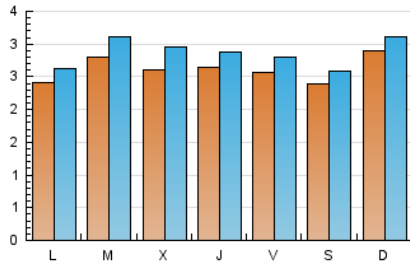

1. Cifras totales y promedios (Nacional e Internacional)

MES - AÑO	NAVEGADORES UNICOS	VISITAS	PAGINAS
Abril - 2023	6.863	8.603	13.854
PROMEDIO DIARIO	262	287	462
PROMEDIO LUNES-VIERNES	260	288	494
PROMEDIO SABADO-DOMINGO	264	285	397
PAGINAS / VISITAS	1,61		
DURACION MEDIA VISITAS	0:01:43		
DURACION MEDIA PAGINAS	0:02:48		

2. Secciones (Nacional e Internacional)

	PAGINAS	%
HOME	1.686	12.17 %
RESTO	12.168	87.83 %

3. Por día del mes (Nacional e Internacional)

Día	N. únicos	Visitas	Páginas	Día	N. únicos	Visitas	Páginas	Día	N. únicos	Visitas	Páginas
1	171	183	280	11	225	246	408	21	249	279	474
2	198	215	287	12	207	234	399	22	214	227	316
3	228	240	350	13	305	329	493	23	176	190	251
4	248	284	458	14	307	336	534	24	253	285	539
5	232	261	404	15	194	212	293	25	328	366	497
6	186	194	312	16	216	226	261	26	311	350	535
7	176	182	235	17	342	375	1.281	27	308	341	514
8	138	151	223	18	320	348	720	28	291	324	467
9	164	178	251	19	295	338	558	29	476	524	809
10	141	152	226	20	257	288	485	30	693	745	994

4. Gráficas (Nacional e Internacional)

4.1 Por día de la semana (promedio)

N. únicos / Visitas (x 100)

Páginas (x 100)

4.2 Por franja horaria (promedio)

Visitas_ (x 1000)

Páginas (x 1000)

4.3 Por meses