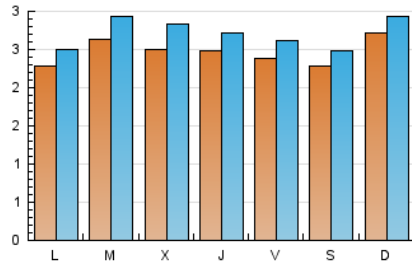

1. Cifras totales y promedios (Nacional)

MES - AÑO	NAVEGADORES UNICOS	VISITAS	PAGINAS
Abril - 2023	6.440	8.149	13.362
PROMEDIO DIARIO	247	272	445
PROMEDIO LUNES-VIERNES	246	272	478
PROMEDIO SABADO-DOMINGO	250	270	381
PAGINAS / VISITAS	1,64		
DURACION MEDIA VISITAS	0:01:48		
DURACION MEDIA PAGINAS	0:02:48		

2. Secciones (Nacional)

	PAGINAS	%
HOME	1.648	12.33 %
RESTO	11.714	87.67 %

3. Por día del mes (Nacional)

Día	N. únicos	Visitas	Páginas	Día	N. únicos	Visitas	Páginas	Día	N. únicos	Visitas	Páginas
1	160	172	269	11	206	227	388	21	238	267	462
2	180	196	266	12	197	223	387	22	204	216	304
3	218	229	337	13	287	310	472	23	164	178	239
4	233	268	442	14	293	322	519	24	240	271	525
5	219	248	390	15	185	201	281	25	312	349	479
6	170	178	296	16	203	213	248	26	298	337	520
7	154	159	210	17	329	361	1.264	27	293	326	495
8	133	146	217	18	304	332	703	28	267	300	440
9	152	165	237	19	285	327	545	29	456	504	787
10	126	137	210	20	244	275	471	30	663	712	959

4. Gráficas (Nacional)

4.1 Por día de la semana (promedio)

N. únicos / Visitas (x 100)

Páginas (x 100)

4.2 Por franja horaria (promedio)

Visitas_ (x 1000)

Páginas (x 1000)

4.3 Por meses