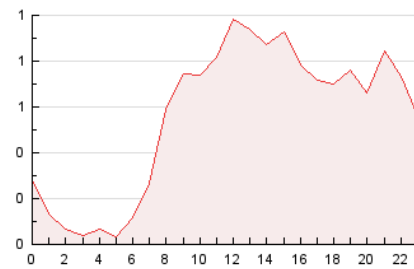

2. Secciones (Nacional)

	PAGINAS	%
HOME	1.648	12.33 %
RESTO	11.714	87.67 %

3. Por día del mes (Nacional)

Día	N. únicos	Visitas	Páginas	Día	N. únicos	Visitas	Páginas	Día	N. únicos	Visitas	Páginas
1	160	172	269	11	206	227	388	21	238	267	462
2	180	196	266	12	197	223	387	22	204	216	304
3	218	229	337	13	287	310	472	23	164	178	239
4	233	268	442	14	293	322	519	24	240	271	525
5	219	248	390	15	185	201	281	25	312	349	479
6	170	178	296	16	203	213	248	26	298	337	520
7	154	159	210	17	329	361	1.264	27	293	326	495
8	133	146	217	18	304	332	703	28	267	300	440
9	152	165	237	19	285	327	545	29	456	504	787
10	126	137	210	20	244	275	471	30	663	712	959

4. Gráficas (Nacional)

4.1 Por día de la semana (promedio)

N. únicos / Visitas (x 100)

Páginas (x 100)

4.2 Por franja horaria (promedio)

Visitas_ (x 1000)

Páginas (x 1000)

4.3 Por meses