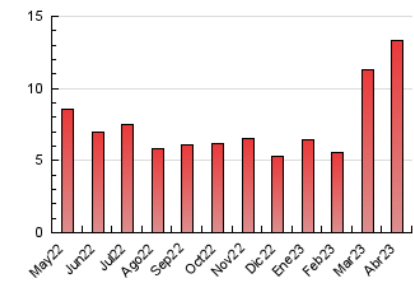

Páginas (x 1000)