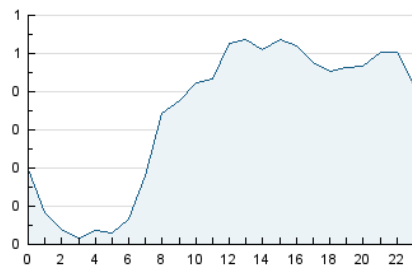

2. Secciones (Nacional)

	PAGINAS	%
HOME	1.648	12.33 %
RESTO	11.714	87.67 %

3. Por día del mes (Nacional)

Día	N. únicos	Visitas	Páginas	Día	N. únicos	Visitas	Páginas	Día	N. únicos	Visitas	Páginas
1	160	172	269	11	206	227	388	21	238	267	462
2	180	196	266	12	197	223	387	22	204	216	304
3	218	229	337	13	287	310	472	23	164	178	239
4	233	268	442	14	293	322	519	24	240	271	525
5	219	248	390	15	185	201	281	25	312	349	479
6	170	178	296	16	203	213	248	26	298	337	520
7	154	159	210	17	329	361	1.264	27	293	326	495
8	133	146	217	18	304	332	703	28	267	300	440
9	152	165	237	19	285	327	545	29	456	504	787
10	126	137	210	20	244	275	471	30	663	712	959

4. Gráficas (Nacional)

4.1 Por día de la semana (promedio)

N. únicos / Visitas (x 100)

Páginas (x 100)

4.2 Por franja horaria (promedio)

Visitas_ (x 1000)

Páginas (x 1000)

4.3 Por meses