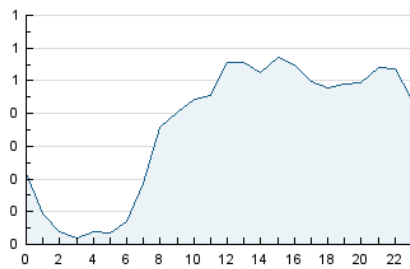

2. Secciones (Nacional e Internacional)

	PAGINAS	%
HOME	1.686	12.17 %
RESTO	12.168	87.83 %

3. Por día del mes (Nacional e Internacional)

Día	N. únicos	Visitas	Páginas	Día	N. únicos	Visitas	Páginas	Día	N. únicos	Visitas	Páginas
1	171	183	280	11	225	246	408	21	249	279	474
2	198	215	287	12	207	234	399	22	214	227	316
3	228	240	350	13	305	329	493	23	176	190	251
4	248	284	458	14	307	336	534	24	253	285	539
5	232	261	404	15	194	212	293	25	328	366	497
6	186	194	312	16	216	226	261	26	311	350	535
7	176	182	235	17	342	375	1.281	27	308	341	514
8	138	151	223	18	320	348	720	28	291	324	467
9	164	178	251	19	295	338	558	29	476	524	809
10	141	152	226	20	257	288	485	30	693	745	994

4. Gráficas (Nacional e Internacional)

4.1 Por día de la semana (promedio)

N. únicos / Visitas (x 100)

Páginas (x 100)

4.2 Por franja horaria (promedio)

Visitas_ (x 1000)

Páginas (x 1000)

4.3 Por meses