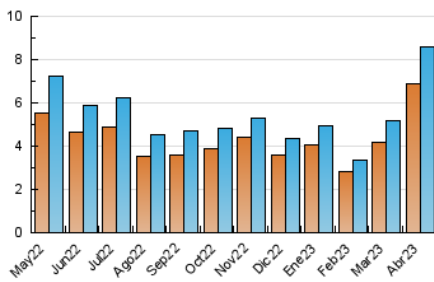

4.3 Por meses

N. únicos / Visitas (x 1000)