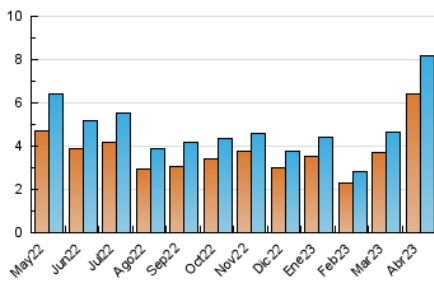

2. Secciones (Nacional)

	PAGINAS	%
HOME	1.648	12.33 %
RESTO	11.714	87.67 %

3. Por día del mes (Nacional)

Día	N. únicos	Visitas	Páginas	Día	N. únicos	Visitas	Páginas	Día	N. únicos	Visitas	Páginas
1	160	172	269	11	206	227	388	21	238	267	462
2	180	196	266	12	197	223	387	22	204	216	304
3	218	229	337	13	287	310	472	23	164	178	239
4	233	268	442	14	293	322	519	24	240	271	525
5	219	248	390	15	185	201	281	25	312	349	479
6	170	178	296	16	203	213	248	26	298	337	520
7	154	159	210	17	329	361	1.264	27	293	326	495
8	133	146	217	18	304	332	703	28	267	300	440
9	152	165	237	19	285	327	545	29	456	504	787
10	126	137	210	20	244	275	471	30	663	712	959

4. Gráficas (Nacional)

4.1 Por día de la semana (promedio)

N. únicos / Visitas (x 100)

Páginas (x 100)

4.2 Por franja horaria (promedio)

Visitas_ (x 1000)

Páginas (x 1000)

4.3 Por meses

N. únicos / Visitas (x 1000)

Páginas (x 1000)

5. Observaciones

Este Medio Electrónico de Comunicación ha sido medido por la herramienta Google Analytics de Google (Universal Analytics)

6. Definiciones básicas (Para más información ver Normas Técnicas para el Control de los Medios Electrónicos de Comunicación)

Visita:

Una secuencia ininterrumpida de páginas servidas a un usuario válido. Si dicho usuario no realiza peticiones de páginas en un periodo de tiempo (30 min) la siguiente petición constituirá el inicio de una nueva visita.