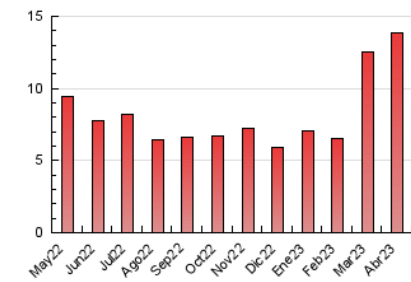

Páginas (x 1000)