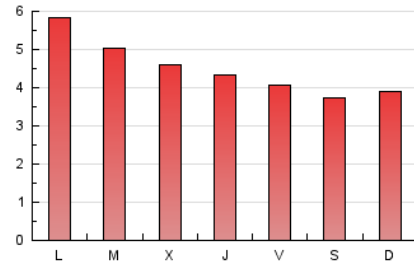

1. Cifras totales y promedios (Nacional)

MES - AÑO	NAVEGADORES UNICOS	VISITAS	PAGINAS
Abril - 2023	6.440	8.149	13.362
PROMEDIO DIARIO	247	272	445
PROMEDIO LUNES-VIERNES	246	272	478
PROMEDIO SABADO-DOMINGO	250	270	381
PAGINAS / VISITAS	1,64		
DURACION MEDIA VISITAS	0:01:48		
DURACION MEDIA PAGINAS	0:02:48		

2. Secciones (Nacional)

	PAGINAS	%
HOME	1.648	12.33 %
RESTO	11.714	87.67 %

3. Por día del mes (Nacional)

Día	N. únicos	Visitas	Páginas	Día	N. únicos	Visitas	Páginas	Día	N. únicos	Visitas	Páginas
1	160	172	269	11	206	227	388	21	238	267	462
2	180	196	266	12	197	223	387	22	204	216	304
3	218	229	337	13	287	310	472	23	164	178	239
4	233	268	442	14	293	322	519	24	240	271	525
5	219	248	390	15	185	201	281	25	312	349	479
6	170	178	296	16	203	213	248	26	298	337	520
7	154	159	210	17	329	361	1.264	27	293	326	495
8	133	146	217	18	304	332	703	28	267	300	440
9	152	165	237	19	285	327	545	29	456	504	787
10	126	137	210	20	244	275	471	30	663	712	959

4. Gráficas (Nacional)

4.1 Por día de la semana (promedio)

N. únicos / Visitas (x 100)

Páginas (x 100)

4.2 Por franja horaria (promedio)

Visitas_ (x 1000)

Páginas (x 1000)

4.3 Por meses