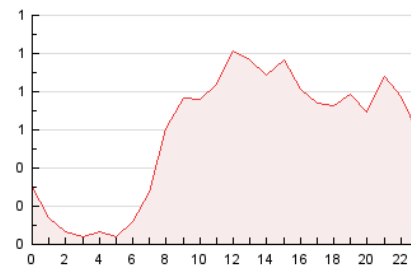

2. Secciones (Nacional e Internacional)

	PAGINAS	%
HOME	1.686	12.17 %
RESTO	12.168	87.83 %

3. Por día del mes (Nacional e Internacional)

Día	N. únicos	Visitas	Páginas	Día	N. únicos	Visitas	Páginas	Día	N. únicos	Visitas	Páginas
1	171	183	280	11	225	246	408	21	249	279	474
2	198	215	287	12	207	234	399	22	214	227	316
3	228	240	350	13	305	329	493	23	176	190	251
4	248	284	458	14	307	336	534	24	253	285	539
5	232	261	404	15	194	212	293	25	328	366	497
6	186	194	312	16	216	226	261	26	311	350	535
7	176	182	235	17	342	375	1.281	27	308	341	514
8	138	151	223	18	320	348	720	28	291	324	467
9	164	178	251	19	295	338	558	29	476	524	809
10	141	152	226	20	257	288	485	30	693	745	994

4. Gráficas (Nacional e Internacional)

4.1 Por día de la semana (promedio)

N. únicos / Visitas (x 100)

Páginas (x 100)

4.2 Por franja horaria (promedio)

Visitas_ (x 1000)

Páginas (x 1000)

4.3 Por meses