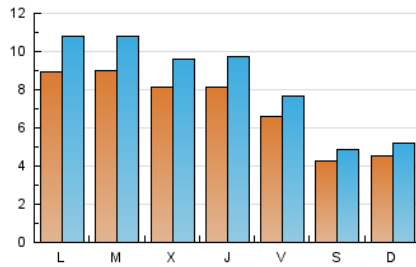

4. Gráficas (Nacional)

4.1 Por día de la semana (promedio)

N. únicos / Visitas (x 100)