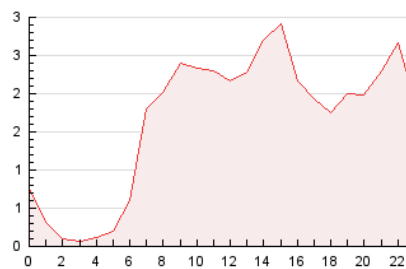

#### 3. Por día del mes (Nacional)

Día	N. únicos	Visitas	Páginas	Día	N. únicos	Visitas	Páginas	Día	N. únicos	Visitas	Páginas
1	483	562	906	11	638	715	1.016	21	751	916	1.600
2	474	526	744	12	859	1.091	1.726	22	961	1.163	1.812
3	301	354	621	13	1.406	1.653	2.287	23	526	607	1.067
4	270	317	476	14	895	1.026	1.731	24	357	409	629
5	397	473	736	15	599	701	1.213	25	349	404	654
6	609	715	1.180	16	836	960	1.540	26	1.318	1.565	2.274
7	834	966	1.466	17	484	545	785	27	905	1.099	1.770
8	1.343	1.603	2.554	18	567	657	979	28	771	924	1.582
9	806	965	1.480	19	1.010	1.181	1.882	29	694	828	1.326
10	553	628	903	20	684	853	1.519	30	651	766	1.336

##### 4.1 Por día de la semana (promedio)

N. únicos / Visitas (x 100)

Páginas (x 100)

##### 4.2 Por franja horaria (promedio)

Visitas (x 1000)

Páginas (x 1000)

##### 4.3 Por meses

N. únicos / Visitas (x 1000)

Páginas (x 1000)