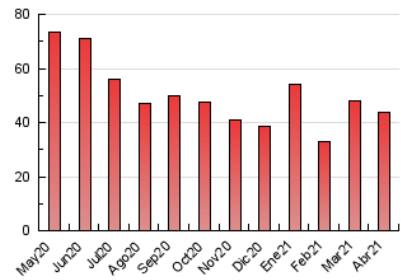

### 3. Por día del mes (Nacional e Internacional)

Día	N. únicos	Visitas	Páginas	Día	N. únicos	Visitas	Páginas	Día	N. únicos	Visitas	Páginas
1	597	678	1.024	11	712	791	1.095	21	864	1.031	1.731
2	554	606	827	12	960	1.194	1.838	22	1.094	1.297	1.951
3	359	413	685	13	1.853	2.139	3.142	23	630	713	1.177
4	312	359	519	14	1.018	1.149	1.862	24	440	493	713
5	451	528	791	15	699	803	1.319	25	404	459	714
6	714	821	1.293	16	933	1.061	1.650	26	1.428	1.675	2.388
7	913	1.047	1.556	17	557	619	863	27	1.030	1.224	1.898
8	1.459	1.723	2.680	18	659	749	1.075	28	880	1.035	1.695
9	924	1.086	1.615	19	1.108	1.280	1.985	29	833	972	1.475
10	683	758	1.038	20	793	965	1.632	30	755	873	1.448

##### 4.1 Por día de la semana (promedio)

N. únicos / Visitas (x 100)

Páginas (x 100)

##### 4.2 Por franja horaria (promedio)

Visitas (x 1000)

Páginas (x 1000)

##### 4.3 Por meses

N. únicos / Visitas (x 1000)

Páginas (x 1000)