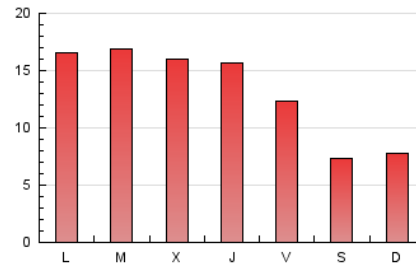

Páginas (x 100)