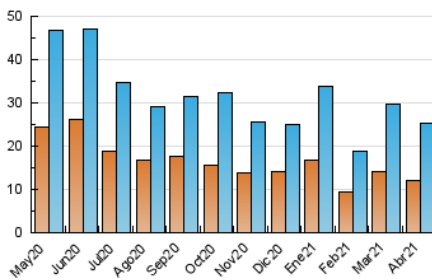

##### 4.1 Por día de la semana (promedio)

N. únicos / Visitas (x 100)

Páginas (x 100)

##### 4.2 Por franja horaria (promedio)

Visitas (x 1000)

Páginas (x 1000)

##### 4.3 Por meses

N. únicos / Visitas (x 1000)

Páginas (x 1000)