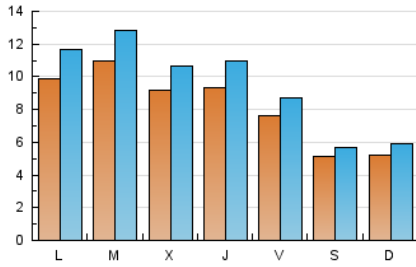

4. Gráficas (Nacional e Internacional)

4.1 Por día de la semana (promedio)

N. únicos / Visitas (x 100)