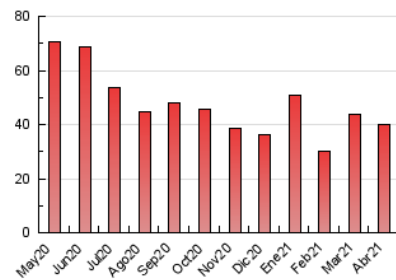

#### 3. Por día del mes (Nacional)

Día	N. únicos	Visitas	Páginas	Día	N. únicos	Visitas	Páginas	Día	N. únicos	Visitas	Páginas
1	483	562	906	11	638	715	1.016	21	751	916	1.600
2	474	526	744	12	859	1.091	1.726	22	961	1.163	1.812
3	301	354	621	13	1.406	1.653	2.287	23	526	607	1.067
4	270	317	476	14	895	1.026	1.731	24	357	409	629
5	397	473	736	15	599	701	1.213	25	349	404	654
6	609	715	1.180	16	836	960	1.540	26	1.318	1.565	2.274
7	834	966	1.466	17	484	545	785	27	905	1.099	1.770
8	1.343	1.603	2.554	18	567	657	979	28	771	924	1.582
9	806	965	1.480	19	1.010	1.181	1.882	29	694	828	1.326
10	553	628	903	20	684	853	1.519	30	651	766	1.336

##### 4.1 Por día de la semana (promedio)

N. únicos / Visitas (x 100)

Páginas (x 100)

##### 4.2 Por franja horaria (promedio)

Visitas (x 1000)

Páginas (x 1000)

##### 4.3 Por meses

N. únicos / Visitas (x 1000)

Páginas (x 1000)