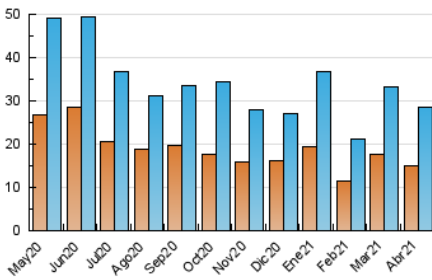

### 3. Por día del mes (Nacional e Internacional)

Día	N. únicos	Visitas	Páginas	Día	N. únicos	Visitas	Páginas	Día	N. únicos	Visitas	Páginas
1	597	678	1.024	11	712	791	1.095	21	864	1.031	1.731
2	554	606	827	12	960	1.194	1.838	22	1.094	1.297	1.951
3	359	413	685	13	1.853	2.139	3.142	23	630	713	1.177
4	312	359	519	14	1.018	1.149	1.862	24	440	493	713
5	451	528	791	15	699	803	1.319	25	404	459	714
6	714	821	1.293	16	933	1.061	1.650	26	1.428	1.675	2.388
7	913	1.047	1.556	17	557	619	863	27	1.030	1.224	1.898
8	1.459	1.723	2.680	18	659	749	1.075	28	880	1.035	1.695
9	924	1.086	1.615	19	1.108	1.280	1.985	29	833	972	1.475
10	683	758	1.038	20	793	965	1.632	30	755	873	1.448

##### 4.1 Por día de la semana (promedio)

N. únicos / Visitas (x 100)

Páginas (x 100)

##### 4.2 Por franja horaria (promedio)

Visitas (x 1000)

Páginas (x 1000)

##### 4.3 Por meses

N. únicos / Visitas (x 1000)

Páginas (x 1000)