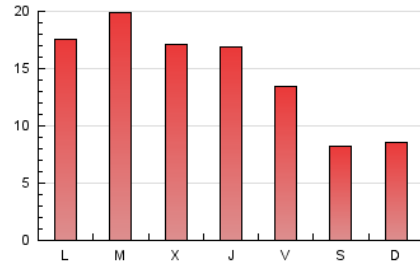

Páginas (x 100)