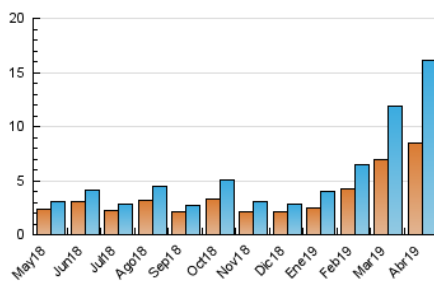

4.3 Por meses

N. únicos / Visitas (x 1000)