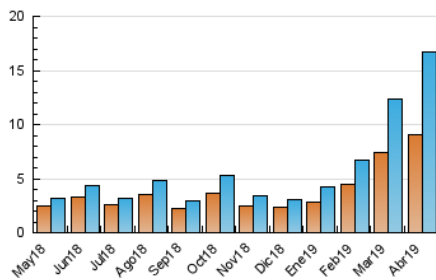

4.3 Por meses

N. únicos / Visitas (x 1000)