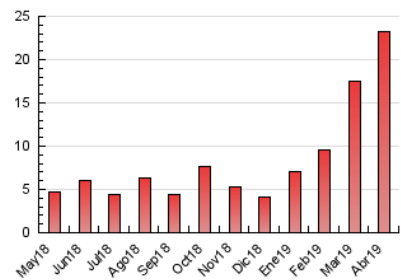

Páginas (x 1000)