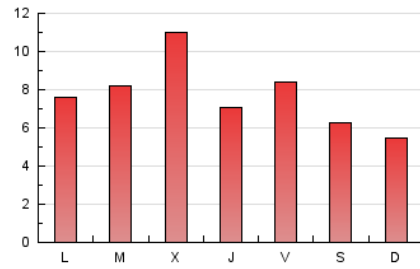

1. Cifras totales y promedios (Nacional e Internacional)

MES - AÑO	NAVEGADORES UNICOS	VISITAS	PAGINAS
Abril - 2019	9.032	16.758	23.198
PROMEDIO DIARIO	494	559	773
PROMEDIO LUNES-VIERNES	519	592	840
PROMEDIO SABADO-DOMINGO	426	467	590
PAGINAS / VISITAS	1,38		
DURACION MEDIA VISITAS	0:01:04		
DURACION MEDIA PAGINAS	0:02:47		

2. Secciones (Nacional e Internacional)

	PAGINAS	%
HOME	1.211	5.22 %
RESTO	21.987	94.78 %

3. Por día del mes (Nacional e Internacional)

Día	N. únicos	Visitas	Páginas	Día	N. únicos	Visitas	Páginas	Día	N. únicos	Visitas	Páginas
1	305	335	533	11	330	354	485	21	221	241	319
2	409	447	736	12	404	442	560	22	119	129	184
3	329	366	634	13	324	342	420	23	405	442	593
4	201	218	330	14	271	297	355	24	1.220	1.556	2.321
5	1.112	1.243	1.515	15	619	734	1.034	25	689	820	1.198
6	1.056	1.169	1.391	16	406	456	689	26	556	632	908
7	697	768	977	17	249	288	519	27	215	234	306
8	612	672	937	18	526	584	820	28	372	412	550
9	371	403	541	19	269	287	367	29	653	755	1.123
10	621	697	915	20	250	272	399	30	1.002	1.163	1.539

4. Gráficas (Nacional e Internacional)

4.1 Por día de la semana (promedio)

N. únicos / Visitas (x 100)

Páginas (x 100)

4.2 Por franja horaria (promedio)

Visitas (x 1000)

Páginas (x 1000)

4.3 Por meses