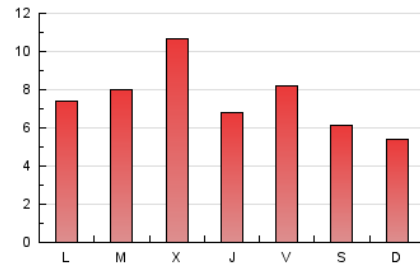

1. Cifras totales y promedios (Nacional)

MES - AÑO	NAVEGADORES UNICOS	VISITAS	PAGINAS
Abril - 2019	8.489	16.158	22.568
PROMEDIO DIARIO	474	539	752
PROMEDIO LUNES-VIERNES	497	570	817
PROMEDIO SABADO-DOMINGO	413	454	576
PAGINAS / VISITAS	1,40		
DURACION MEDIA VISITAS		0:01:06	
DURACION MEDIA PAGINAS		0:02:47	

2. Secciones (Nacional)

	PAGINAS	%
HOME	1.190	5.27 %
RESTO	21.378	94.73 %

3. Por día del mes (Nacional)

Día	N. únicos	Visitas	Páginas	Día	N. únicos	Visitas	Páginas	Día	N. únicos	Visitas	Páginas
1	280	310	507	11	313	337	468	21	215	235	313
2	381	419	708	12	394	432	549	22	116	126	181
3	309	346	613	13	312	330	408	23	389	426	574
4	154	171	283	14	255	281	338	24	1.179	1.510	2.268
5	1.088	1.218	1.489	15	597	711	1.010	25	660	790	1.167
6	1.039	1.151	1.370	16	392	441	672	26	539	615	891
7	681	752	961	17	231	269	500	27	204	223	293
8	584	644	906	18	507	564	799	28	356	396	534
9	354	386	524	19	250	268	348	29	633	734	1.101
10	596	671	888	20	239	261	388	30	982	1.141	1.517

4. Gráficas (Nacional)

4.1 Por día de la semana (promedio)

N. únicos / Visitas (x 100)

Páginas (x 100)

4.2 Por franja horaria (promedio)

Visitas (x 1000)

Páginas (x 1000)

4.3 Por meses