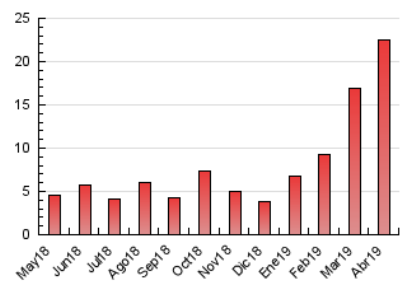

Páginas (x 1000)