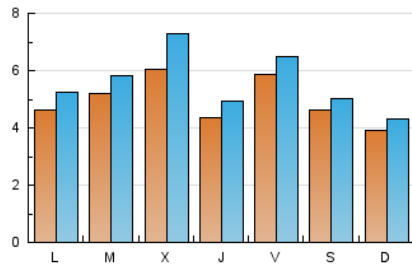

1. Cifras totales y promedios (Nacional e Internacional)

MES - AÑO	NAVEGADORES UNICOS	VISITAS	PAGINAS
Abril - 2019	9.032	16.758	23.198
PROMEDIO DIARIO	494	559	773
PROMEDIO LUNES-VIERNES	519	592	840
PROMEDIO SABADO-DOMINGO	426	467	590
PAGINAS / VISITAS	1,38		
DURACION MEDIA VISITAS	0:01:04		
DURACION MEDIA PAGINAS	0:02:47		

2. Secciones (Nacional e Internacional)

	PAGINAS	%
HOME	1.211	5.22 %
RESTO	21.987	94.78 %

3. Por día del mes (Nacional e Internacional)

Día	N. únicos	Visitas	Páginas	Día	N. únicos	Visitas	Páginas	Día	N. únicos	Visitas	Páginas
1	305	335	533	11	330	354	485	21	221	241	319
2	409	447	736	12	404	442	560	22	119	129	184
3	329	366	634	13	324	342	420	23	405	442	593
4	201	218	330	14	271	297	355	24	1.220	1.556	2.321
5	1.112	1.243	1.515	15	619	734	1.034	25	689	820	1.198
6	1.056	1.169	1.391	16	406	456	689	26	556	632	908
7	697	768	977	17	249	288	519	27	215	234	306
8	612	672	937	18	526	584	820	28	372	412	550
9	371	403	541	19	269	287	367	29	653	755	1.123
10	621	697	915	20	250	272	399	30	1.002	1.163	1.539

4. Gráficas (Nacional e Internacional)

4.1 Por día de la semana (promedio)

N. únicos / Visitas (x 100)

Páginas (x 100)

4.2 Por franja horaria (promedio)

Visitas (x 1000)

Páginas (x 1000)

4.3 Por meses