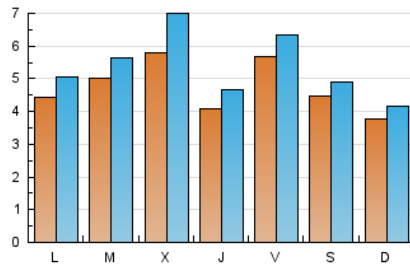

1. Cifras totales y promedios (Nacional)

MES - AÑO	NAVEGADORES UNICOS	VISITAS	PAGINAS
Abril - 2019	8.489	16.158	22.568
PROMEDIO DIARIO	474	539	752
PROMEDIO LUNES-VIERNES	497	570	817
PROMEDIO SABADO-DOMINGO	413	454	576
PAGINAS / VISITAS	1,40		
DURACION MEDIA VISITAS		0:01:06	
DURACION MEDIA PAGINAS		0:02:47	

2. Secciones (Nacional)

	PAGINAS	%
HOME	1.190	5.27 %
RESTO	21.378	94.73 %

3. Por día del mes (Nacional)

Día	N. únicos	Visitas	Páginas	Día	N. únicos	Visitas	Páginas	Día	N. únicos	Visitas	Páginas
1	280	310	507	11	313	337	468	21	215	235	313
2	381	419	708	12	394	432	549	22	116	126	181
3	309	346	613	13	312	330	408	23	389	426	574
4	154	171	283	14	255	281	338	24	1.179	1.510	2.268
5	1.088	1.218	1.489	15	597	711	1.010	25	660	790	1.167
6	1.039	1.151	1.370	16	392	441	672	26	539	615	891
7	681	752	961	17	231	269	500	27	204	223	293
8	584	644	906	18	507	564	799	28	356	396	534
9	354	386	524	19	250	268	348	29	633	734	1.101
10	596	671	888	20	239	261	388	30	982	1.141	1.517

4. Gráficas (Nacional)

4.1 Por día de la semana (promedio)

N. únicos / Visitas (x 100)

Páginas (x 100)

4.2 Por franja horaria (promedio)

Visitas (x 1000)

Páginas (x 1000)

4.3 Por meses