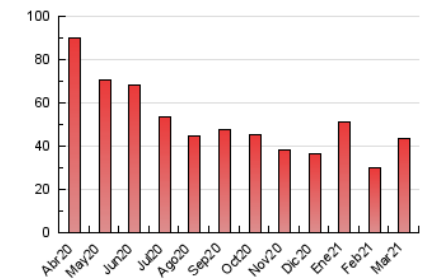

Páginas (x 1000)