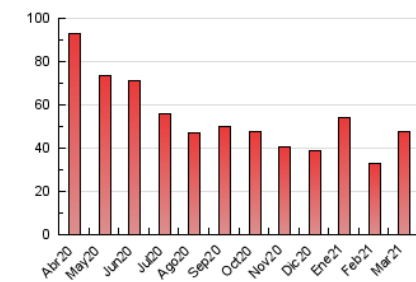

### 3. Por día del mes (Nacional e Internacional)

Día	N. únicos	Visitas	Páginas	Día	N. únicos	Visitas	Páginas	Día	N. únicos	Visitas	Páginas
1	999	1.183	1.819	11	1.697	1.931	2.683	21	827	944	1.235
2	1.375	1.559	2.270	12	993	1.143	1.615	22	973	1.120	1.713
3	1.225	1.446	2.054	13	403	454	624	23	1.371	1.538	2.315
4	898	1.027	1.482	14	525	568	828	24	902	1.062	1.571
5	500	590	904	15	1.268	1.383	1.957	25	1.407	1.762	2.620
6	626	725	994	16	1.728	1.979	2.628	26	1.156	1.394	2.072
7	482	544	827	17	1.628	1.843	2.480	27	497	567	834
8	641	739	1.145	18	1.065	1.180	1.588	28	468	526	685
9	987	1.142	1.627	19	813	935	1.309	29	610	686	1.060
10	1.210	1.387	1.949	20	678	770	1.027	30	588	669	991
								31	481	561	908

4. Gráficas (Nacional e Internacional)

4.1 Por día de la semana (promedio)

N. únicos / Visitas (x 100)

Páginas (x 100)

4.2 Por franja horaria (promedio)

Visitas (x 1000)

Páginas (x 1000)

4.3 Por meses

N. únicos / Visitas (x 1000)

Páginas (x 1000)