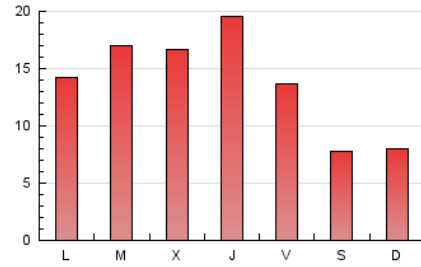

#### 2. Secciones (Nacional)

	PAGINAS	%
<b>HOME</b>	4.728	10.84 %
<b>RESTO</b>	38.891	89.16 %

#### 3. Por día del mes (Nacional)

Día	N. únicos	Visitas	Páginas	Día	N. únicos	Visitas	Páginas	Día	N. únicos	Visitas	Páginas
1	887	1.070	1.704	11	1.548	1.780	2.529	21	719	832	1.121
2	1.245	1.428	2.135	12	890	1.040	1.509	22	856	1.002	1.590
3	1.103	1.319	1.927	13	344	395	562	23	940	1.070	1.491
4	780	906	1.354	14	438	481	732	24	791	951	1.459
5	429	518	825	15	1.137	1.252	1.822	25	1.285	1.635	2.482
6	550	648	916	16	1.586	1.832	2.472	26	1.046	1.284	1.958
7	407	469	748	17	1.486	1.700	2.332	27	401	469	729
8	549	644	1.046	18	953	1.068	1.476	28	395	453	611
9	884	1.034	1.509	19	692	813	1.181	29	500	575	945
10	1.080	1.255	1.813	20	579	669	924	30	494	571	890
								31	403	482	827

4. Gráficas (Nacional)

4.1 Por día de la semana (promedio)

N. únicos / Visitas (x 100)

Páginas (x 100)

4.2 Por franja horaria (promedio)

Visitas (x 1000)

Páginas (x 1000)

4.3 Por meses