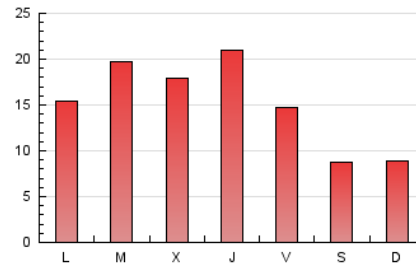

### 3. Por día del mes (Nacional e Internacional)

Día	N. únicos	Visitas	Páginas	Día	N. únicos	Visitas	Páginas	Día	N. únicos	Visitas	Páginas
1	999	1.183	1.819	11	1.697	1.931	2.683	21	827	944	1.235
2	1.375	1.559	2.270	12	993	1.143	1.615	22	973	1.120	1.713
3	1.225	1.446	2.054	13	403	454	624	23	1.371	1.538	2.315
4	898	1.027	1.482	14	525	568	828	24	902	1.062	1.571
5	500	590	904	15	1.268	1.383	1.957	25	1.407	1.762	2.620
6	626	725	994	16	1.728	1.979	2.628	26	1.156	1.394	2.072
7	482	544	827	17	1.628	1.843	2.480	27	497	567	834
8	641	739	1.145	18	1.065	1.180	1.588	28	468	526	685
9	987	1.142	1.627	19	813	935	1.309	29	610	686	1.060
10	1.210	1.387	1.949	20	678	770	1.027	30	588	669	991
								31	481	561	908

4. Gráficas (Nacional e Internacional)

4.1 Por día de la semana (promedio)

N. únicos / Visitas (x 100)

Páginas (x 100)

4.2 Por franja horaria (promedio)

Visitas (x 1000)

Páginas (x 1000)

4.3 Por meses