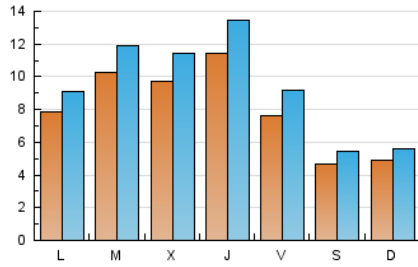

4. Gráficas (Nacional)

4.1 Por día de la semana (promedio)

N. únicos / Visitas (x 100)