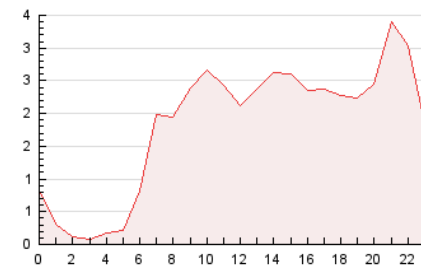

#### 3. Por día del mes (Nacional)

Día	N. únicos	Visitas	Páginas	Día	N. únicos	Visitas	Páginas	Día	N. únicos	Visitas	Páginas
1	887	1.070	1.704	11	1.548	1.780	2.529	21	719	832	1.121
2	1.245	1.428	2.135	12	890	1.040	1.509	22	856	1.002	1.590
3	1.103	1.319	1.927	13	344	395	562	23	940	1.070	1.491
4	780	906	1.354	14	438	481	732	24	791	951	1.459
5	429	518	825	15	1.137	1.252	1.822	25	1.285	1.635	2.482
6	550	648	916	16	1.586	1.832	2.472	26	1.046	1.284	1.958
7	407	469	748	17	1.486	1.700	2.332	27	401	469	729
8	549	644	1.046	18	953	1.068	1.476	28	395	453	611
9	884	1.034	1.509	19	692	813	1.181	29	500	575	945
10	1.080	1.255	1.813	20	579	669	924	30	494	571	890
								31	403	482	827

4. Gráficas (Nacional)

4.1 Por día de la semana (promedio)

N. únicos / Visitas (x 100)

Páginas (x 100)

4.2 Por franja horaria (promedio)

Visitas (x 1000)

Páginas (x 1000)

4.3 Por meses