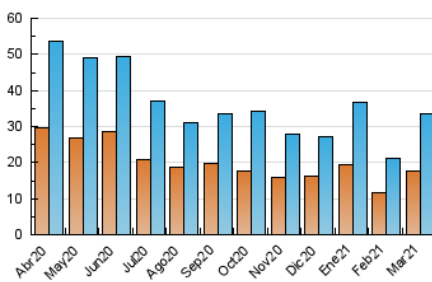

### 3. Por día del mes (Nacional e Internacional)

Día	N. únicos	Visitas	Páginas	Día	N. únicos	Visitas	Páginas	Día	N. únicos	Visitas	Páginas
1	999	1.183	1.819	11	1.697	1.931	2.683	21	827	944	1.235
2	1.375	1.559	2.270	12	993	1.143	1.615	22	973	1.120	1.713
3	1.225	1.446	2.054	13	403	454	624	23	1.371	1.538	2.315
4	898	1.027	1.482	14	525	568	828	24	902	1.062	1.571
5	500	590	904	15	1.268	1.383	1.957	25	1.407	1.762	2.620
6	626	725	994	16	1.728	1.979	2.628	26	1.156	1.394	2.072
7	482	544	827	17	1.628	1.843	2.480	27	497	567	834
8	641	739	1.145	18	1.065	1.180	1.588	28	468	526	685
9	987	1.142	1.627	19	813	935	1.309	29	610	686	1.060
10	1.210	1.387	1.949	20	678	770	1.027	30	588	669	991
								31	481	561	908

4. Gráficas (Nacional e Internacional)

4.1 Por día de la semana (promedio)

N. únicos / Visitas (x 100)

Páginas (x 100)

4.2 Por franja horaria (promedio)

Visitas (x 1000)

Páginas (x 1000)

4.3 Por meses

N. únicos / Visitas (x 1000)

Páginas (x 1000)