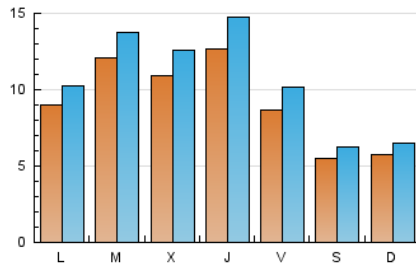

4. Gráficas (Nacional e Internacional)

4.1 Por día de la semana (promedio)

N. únicos / Visitas (x 100)