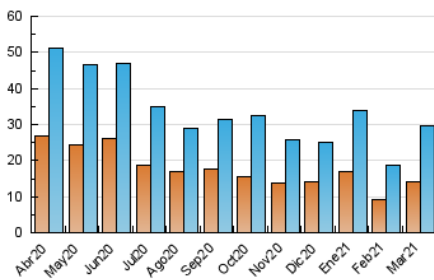

#### 3. Por día del mes (Nacional)

Día	N. únicos	Visitas	Páginas	Día	N. únicos	Visitas	Páginas	Día	N. únicos	Visitas	Páginas
1	887	1.070	1.704	11	1.548	1.780	2.529	21	719	832	1.121
2	1.245	1.428	2.135	12	890	1.040	1.509	22	856	1.002	1.590
3	1.103	1.319	1.927	13	344	395	562	23	940	1.070	1.491
4	780	906	1.354	14	438	481	732	24	791	951	1.459
5	429	518	825	15	1.137	1.252	1.822	25	1.285	1.635	2.482
6	550	648	916	16	1.586	1.832	2.472	26	1.046	1.284	1.958
7	407	469	748	17	1.486	1.700	2.332	27	401	469	729
8	549	644	1.046	18	953	1.068	1.476	28	395	453	611
9	884	1.034	1.509	19	692	813	1.181	29	500	575	945
10	1.080	1.255	1.813	20	579	669	924	30	494	571	890
								31	403	482	827

4. Gráficas (Nacional)

4.1 Por día de la semana (promedio)

N. únicos / Visitas (x 100)

Páginas (x 100)

4.2 Por franja horaria (promedio)

Visitas (x 1000)

Páginas (x 1000)

4.3 Por meses

N. únicos / Visitas (x 1000)

Páginas (x 1000)