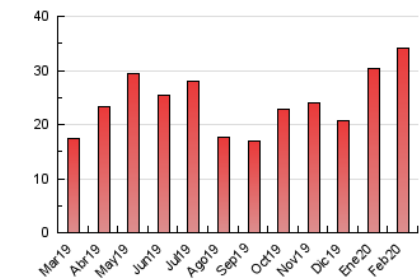

Páginas (x 1000)