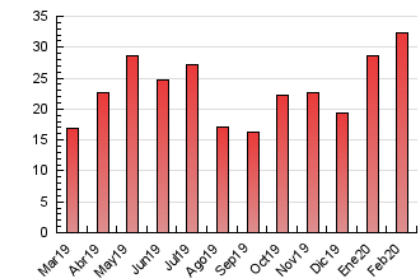

#### 3. Por día del mes (Nacional)

Día	N. únicos	Visitas	Páginas	Día	N. únicos	Visitas	Páginas	Día	N. únicos	Visitas	Páginas
1	369	399	641	11	590	674	1.293	21	1.028	1.101	1.760
2	328	351	545	12	312	345	575	22	528	566	912
3	418	470	869	13	424	466	895	23	1.160	1.321	2.982
4	548	590	992	14	403	441	824	24	828	882	1.514
5	631	677	1.189	15	378	421	696	25	548	615	1.128
6	466	525	1.040	16	342	362	601	26	397	428	696
7	357	394	694	17	678	785	1.398	27	287	338	661
8	295	321	523	18	892	978	1.722	28	393	448	873
9	219	245	373	19	1.046	1.167	2.041	29	333	358	525
10	576	657	1.241	20	1.676	1.832	3.030				

##### 4.1 Por día de la semana (promedio)

N. únicos / Visitas (x 100)

Páginas (x 100)

##### 4.2 Por franja horaria (promedio)

Visitas (x 1000)

Páginas (x 1000)

##### 4.3 Por meses

N. únicos / Visitas (x 1000)

Páginas (x 1000)