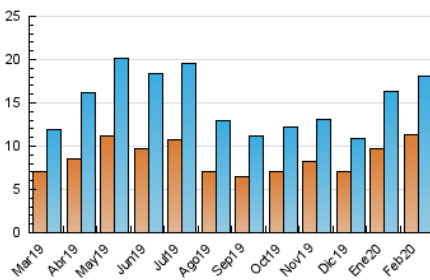

#### 3. Por día del mes (Nacional)

Día	N. únicos	Visitas	Páginas	Día	N. únicos	Visitas	Páginas	Día	N. únicos	Visitas	Páginas
1	369	399	641	11	590	674	1.293	21	1.028	1.101	1.760
2	328	351	545	12	312	345	575	22	528	566	912
3	418	470	869	13	424	466	895	23	1.160	1.321	2.982
4	548	590	992	14	403	441	824	24	828	882	1.514
5	631	677	1.189	15	378	421	696	25	548	615	1.128
6	466	525	1.040	16	342	362	601	26	397	428	696
7	357	394	694	17	678	785	1.398	27	287	338	661
8	295	321	523	18	892	978	1.722	28	393	448	873
9	219	245	373	19	1.046	1.167	2.041	29	333	358	525
10	576	657	1.241	20	1.676	1.832	3.030				

##### 4.1 Por día de la semana (promedio)

N. únicos / Visitas (x 100)

Páginas (x 100)

##### 4.2 Por franja horaria (promedio)

Visitas (x 1000)

Páginas (x 1000)

##### 4.3 Por meses

N. únicos / Visitas (x 1000)

Páginas (x 1000)