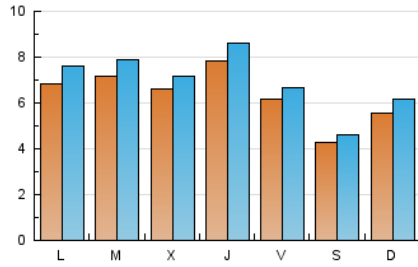

4. Gráficas (Nacional e Internacional)

4.1 Por día de la semana (promedio)

N. únicos / Visitas (x 100)