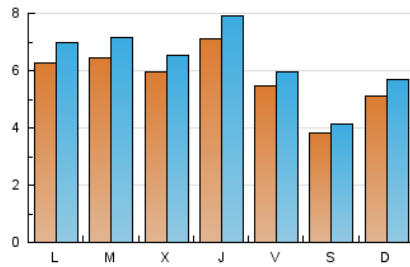

4. Gráficas (Nacional)

4.1 Por día de la semana (promedio)

N. únicos / Visitas (x 100)