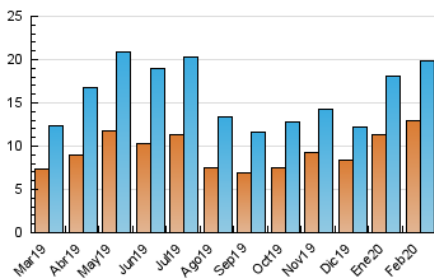

### 3. Por día del mes (Nacional e Internacional)

Día	N. únicos	Visitas	Páginas	Día	N. únicos	Visitas	Páginas	Día	N. únicos	Visitas	Páginas
1	411	441	686	11	654	738	1.361	21	1.129	1.202	1.868
2	362	385	583	12	353	386	616	22	589	627	975
3	496	548	950	13	459	501	930	23	1.228	1.390	3.054
4	604	646	1.053	14	440	478	861	24	883	937	1.570
5	704	751	1.266	15	419	462	742	25	645	713	1.228
6	538	597	1.114	16	379	399	639	26	437	468	737
7	409	446	747	17	727	835	1.448	27	344	395	721
8	339	365	569	18	966	1.052	1.807	28	481	536	964
9	253	280	410	19	1.142	1.263	2.145	29	385	412	585
10	634	715	1.300	20	1.788	1.945	3.151				

4. Gráficas (Nacional e Internacional)

4.1 Por día de la semana (promedio)

N. únicos / Visitas (x 100)

Páginas (x 100)

4.2 Por franja horaria (promedio)

Visitas (x 1000)

Páginas (x 1000)

4.3 Por meses

N. únicos / Visitas (x 1000)

Páginas (x 1000)