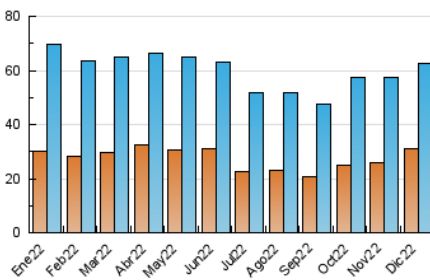

2. Secciones (Nacional)

	PAGINAS	%
HOME	30.419	26.23 %
RESTO	85.550	73.77 %

3. Por día del mes (Nacional)

Día	N. únicos	Visitas	Páginas	Día	N. únicos	Visitas	Páginas	Día	N. únicos	Visitas	Páginas
1	1.641	1.904	3.798	11	1.270	1.452	2.958	21	3.610	3.906	6.258
2	1.548	1.746	3.421	12	1.539	1.774	3.671	22	2.224	2.499	4.407
3	1.118	1.268	2.655	13	2.416	2.678	4.873	23	2.064	2.290	4.042
4	1.509	1.720	3.293	14	1.920	2.146	3.915	24	1.581	1.767	3.001
5	1.423	1.617	3.365	15	1.360	1.559	3.232	25	1.299	1.477	2.477
6	1.516	1.708	3.122	16	1.854	2.156	4.463	26	1.645	1.815	2.993
7	1.617	1.831	3.533	17	1.291	1.477	2.925	27	2.305	2.599	4.700
8	1.226	1.389	2.999	18	1.690	1.894	3.563	28	2.753	3.154	5.286
9	1.230	1.437	3.091	19	1.852	2.071	3.867	29	2.564	2.862	4.940
10	1.248	1.431	2.889	20	3.063	3.412	5.405	30	1.437	1.661	3.344
								31	1.670	1.900	3.483

4. Gráficas (Nacional)

4.1 Por día de la semana (promedio)

N. únicos / Visitas (x 100)

Páginas (x 100)

4.2 Por franja horaria (promedio)

Visitas_ (x 1000)

Páginas (x 1000)

4.3 Por meses

N. únicos / Visitas (x 1000)

Páginas (x 1000)

5. Observaciones

Este Medio Electrónico de Comunicación ha sido medido por la herramienta Google Analytics de Google (Universal Analytics)

6. Definiciones básicas (Para más información ver Normas Técnicas para el Control de los Medios Electrónicos de Comunicación)

Visita:

Una secuencia ininterrumpida de páginas servidas a un usuario válido. Si dicho usuario no realiza peticiones de páginas en un periodo de tiempo (30 min) la siguiente petición constituirá el inicio de una nueva visita.