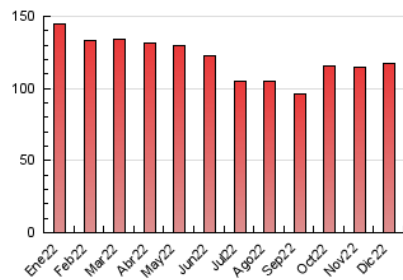

Páginas (x 1000)