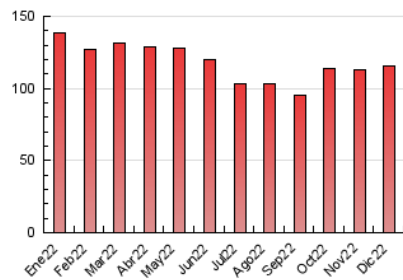

Páginas (x 1000)