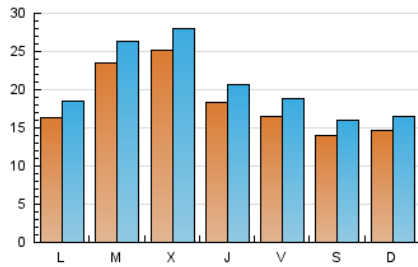

La Mañana
El diari digital de Ponent

1. Cifras totales y promedios (Nacional e Internacional)

MES - AÑO	NAVEGADORES UNICOS	VISITAS	PAGINAS
Diciembre - 2022	31.761	63.569	117.612
PROMEDIO DIARIO	1.818	2.051	3.794
PROMEDIO LUNES-VIERNES	1.977	2.225	4.089
PROMEDIO SABADO-DOMINGO	1.432	1.624	3.074
PAGINAS / VISITAS	1,85		
DURACION MEDIA VISITAS	0:01:26		
DURACION MEDIA PAGINAS	0:01:41		

2. Secciones (Nacional e Internacional)

	PAGINAS	%
HOME	30.836	26.22 %
RESTO	86.776	73.78 %

3. Por día del mes (Nacional e Internacional)

Día	N. únicos	Visitas	Páginas	Día	N. únicos	Visitas	Páginas	Día	N. únicos	Visitas	Páginas
1	1.666	1.932	3.832	11	1.292	1.476	3.017	21	3.671	3.971	6.378
2	1.569	1.772	3.485	12	1.561	1.798	3.703	22	2.250	2.529	4.456
3	1.139	1.293	2.702	13	2.446	2.713	4.946	23	2.101	2.330	4.094
4	1.527	1.740	3.334	14	1.949	2.179	3.961	24	1.609	1.798	3.052
5	1.449	1.644	3.402	15	1.382	1.584	3.279	25	1.316	1.496	2.519
6	1.543	1.738	3.174	16	1.888	2.191	4.518	26	1.674	1.849	3.040
7	1.654	1.868	3.588	17	1.314	1.502	2.965	27	2.336	2.632	4.763
8	1.255	1.418	3.045	18	1.712	1.917	3.595	28	2.782	3.186	5.348
9	1.253	1.462	3.135	19	1.876	2.097	3.896	29	2.604	2.903	5.002
10	1.270	1.453	2.930	20	3.104	3.457	5.491	30	1.470	1.697	3.413
								31	1.710	1.944	3.549

4. Gráficas (Nacional e Internacional)

4.1 Por día de la semana (promedio)

N. únicos / Visitas (x 100)

Páginas (x 100)

4.2 Por franja horaria (promedio)

Visitas_ (x 1000)

Páginas (x 1000)

4.3 Por meses