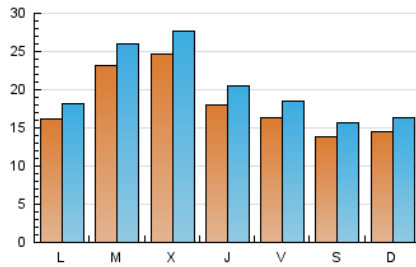

2. Secciones (Nacional)

	PAGINAS	%
HOME	30.419	26.23 %
RESTO	85.550	73.77 %

3. Por día del mes (Nacional)

Día	N. únicos	Visitas	Páginas	Día	N. únicos	Visitas	Páginas	Día	N. únicos	Visitas	Páginas
1	1.641	1.904	3.798	11	1.270	1.452	2.958	21	3.610	3.906	6.258
2	1.548	1.746	3.421	12	1.539	1.774	3.671	22	2.224	2.499	4.407
3	1.118	1.268	2.655	13	2.416	2.678	4.873	23	2.064	2.290	4.042
4	1.509	1.720	3.293	14	1.920	2.146	3.915	24	1.581	1.767	3.001
5	1.423	1.617	3.365	15	1.360	1.559	3.232	25	1.299	1.477	2.477
6	1.516	1.708	3.122	16	1.854	2.156	4.463	26	1.645	1.815	2.993
7	1.617	1.831	3.533	17	1.291	1.477	2.925	27	2.305	2.599	4.700
8	1.226	1.389	2.999	18	1.690	1.894	3.563	28	2.753	3.154	5.286
9	1.230	1.437	3.091	19	1.852	2.071	3.867	29	2.564	2.862	4.940
10	1.248	1.431	2.889	20	3.063	3.412	5.405	30	1.437	1.661	3.344
								31	1.670	1.900	3.483

4. Gráficas (Nacional)

4.1 Por día de la semana (promedio)

N. únicos / Visitas (x 100)

Páginas (x 100)

4.2 Por franja horaria (promedio)

Visitas_ (x 1000)

Páginas (x 1000)

4.3 Por meses