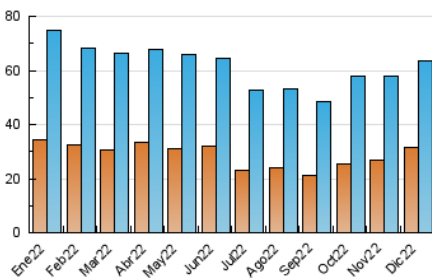

4.3 Por meses

N. únicos / Visitas (x 1000)