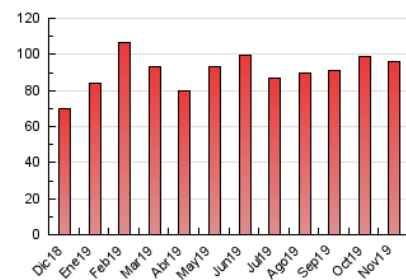

Páginas (x 1000)