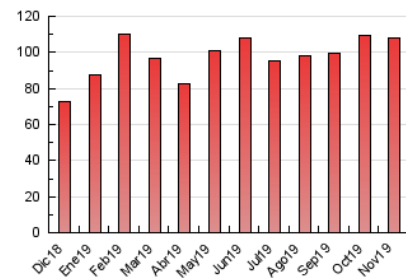

Páginas (x 1000)