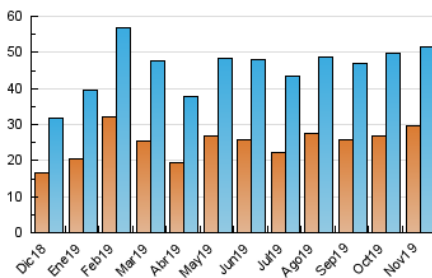

4.3 Por meses

N. únicos / Visitas (x 1000)