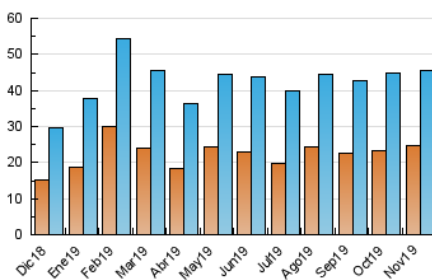

4.3 Por meses

N. únicos / Visitas (x 1000)