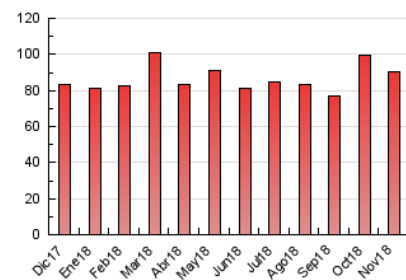

Páginas (x 1000)