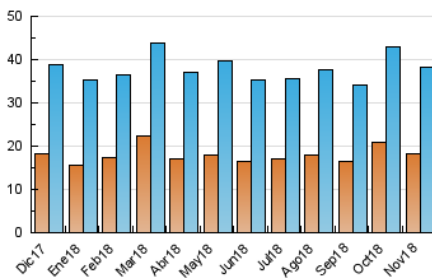

4.3 Por meses

N. únicos / Visitas (x 1000)