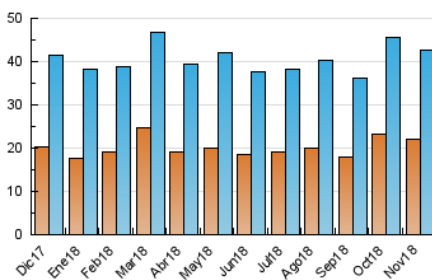

4.3 Por meses

N. únicos / Visitas (x 1000)