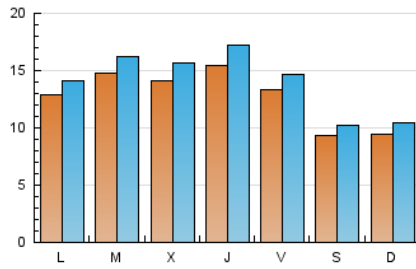

La Mañana
 El diari digital de Ponent

1. Cifras totales y promedios (Nacional e Internacional)

MES - AÑO	NAVEGADORES UNICOS	VISITAS	PAGINAS
Noviembre - 2018	22.051	42.587	90.116
PROMEDIO DIARIO	1.285	1.420	3.004
PROMEDIO LUNES-VIERNES	1.413	1.561	3.360
PROMEDIO SABADO-DOMINGO	936	1.031	2.024
PAGINAS / VISITAS	2,12		
DURACION MEDIA VISITAS	0:06:54		
DURACION MEDIA PAGINAS	0:06:09		

2. Secciones (Nacional e Internacional)

	PAGINAS	%
HOME	34.713	38.52 %
RESTO	55.403	61.48 %

3. Por día del mes (Nacional e Internacional)

Día	N. únicos	Visitas	Páginas	Día	N. únicos	Visitas	Páginas	Día	N. únicos	Visitas	Páginas
1	986	1.101	2.402	11	915	998	2.259	21	1.626	1.814	3.584
2	986	1.088	2.392	12	1.264	1.382	3.362	22	1.768	1.948	4.294
3	945	1.018	1.767	13	1.634	1.797	3.762	23	1.402	1.564	3.279
4	843	933	1.841	14	1.506	1.643	3.539	24	851	935	1.960
5	1.193	1.304	2.918	15	2.037	2.185	4.253	25	917	1.017	2.103
6	1.643	1.780	3.434	16	1.781	1.974	3.797	26	1.373	1.500	3.440
7	1.243	1.378	3.041	17	1.029	1.141	2.021	27	1.285	1.422	3.145
8	1.576	1.757	3.655	18	1.097	1.214	2.295	28	1.274	1.428	3.044
9	1.286	1.401	3.049	19	1.319	1.462	3.157	29	1.377	1.620	4.296
10	887	995	1.943	20	1.334	1.497	3.371	30	1.183	1.291	2.713

4. Gráficas (Nacional e Internacional)

4.1 Por día de la semana (promedio)

N. únicos / Visitas (x 100)

Páginas (x 100)

4.2 Por franja horaria (promedio)

Visitas (x 1000)

Páginas (x 1000)

4.3 Por meses