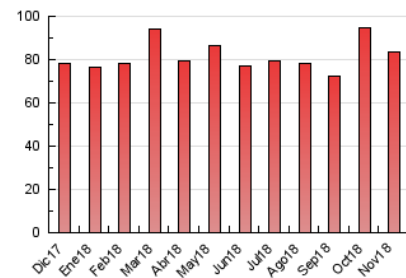

2. Secciones (Nacional)

	PAGINAS	%
HOME	31.836	38.07 %
RESTO	51.786	61.93 %

3. Por día del mes (Nacional)

Día	N. únicos	Visitas	Páginas	Día	N. únicos	Visitas	Páginas	Día	N. únicos	Visitas	Páginas
1	907	1.021	2.221	11	833	915	2.084	21	1.432	1.617	3.315
2	863	963	2.209	12	1.119	1.236	3.164	22	1.604	1.778	4.044
3	703	776	1.454	13	1.468	1.626	3.472	23	1.252	1.409	3.029
4	754	840	1.709	14	1.364	1.499	3.341	24	776	857	1.737
5	1.047	1.153	2.710	15	1.877	2.020	3.945	25	836	934	1.938
6	1.430	1.563	3.134	16	1.600	1.786	3.531	26	1.232	1.356	3.212
7	1.085	1.218	2.820	17	965	1.074	1.922	27	1.148	1.281	2.953
8	1.426	1.603	3.438	18	999	1.113	2.158	28	1.114	1.263	2.828
9	1.177	1.288	2.823	19	1.167	1.308	2.959	29	1.219	1.453	4.016
10	802	908	1.791	20	1.198	1.355	3.177	30	1.031	1.133	2.488

4. Gráficas (Nacional)

4.1 Por día de la semana (promedio)

N. únicos / Visitas (x 100)

Páginas (x 100)

4.2 Por franja horaria (promedio)

Visitas (x 1000)

Páginas (x 1000)

4.3 Por meses

N. únicos / Visitas (x 1000)

Páginas (x 1000)

5. Observaciones

Este Medio Electrónico de Comunicación ha sido medido por la herramienta Google Analytics de Google

6. Definiciones básicas (Para más información ver Normas Técnicas para el Control de los Medios Electrónicos de Comunicación)

Visita:

Una secuencia ininterrumpida de páginas servidas a un usuario válido. Si dicho usuario no realiza peticiones de páginas en un periodo de tiempo (30 min) la siguiente petición constituirá el inicio de una nueva visita.