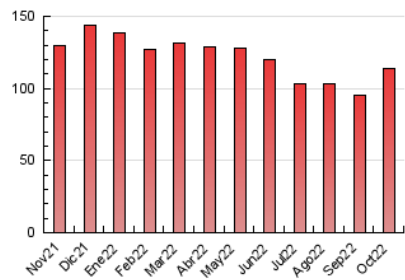

Páginas (x 1000)