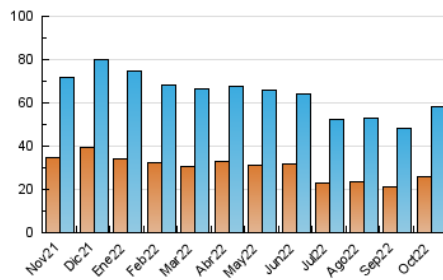

4.3 Por meses

N. únicos / Visitas (x 1000)