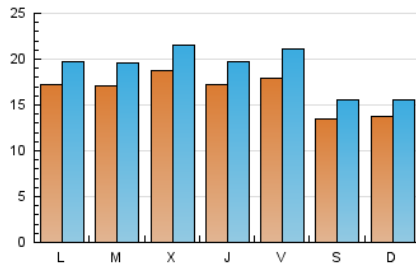

La Mañana
El diari digital de Ponent

1. Cifras totales y promedios (Nacional e Internacional)

MES - AÑO	NAVEGADORES UNICOS	VISITAS	PAGINAS
Octubre - 2022	25.600	58.117	115.149
PROMEDIO DIARIO	1.632	1.875	3.714
PROMEDIO LUNES-VIERNES	1.761	2.028	4.013
PROMEDIO SABADO-DOMINGO	1.362	1.553	3.088
PAGINAS / VISITAS	1,98		
DURACION MEDIA VISITAS	0:01:43		
DURACION MEDIA PAGINAS	0:01:45		

2. Secciones (Nacional e Internacional)

	PAGINAS	%
HOME	33.624	29.20 %
RESTO	81.525	70.80 %

3. Por día del mes (Nacional e Internacional)

Día	N. únicos	Visitas	Páginas	Día	N. únicos	Visitas	Páginas	Día	N. únicos	Visitas	Páginas
1	1.116	1.257	2.529	11	1.816	2.072	3.852	21	2.247	2.664	5.494
2	947	1.105	2.282	12	1.655	1.893	3.676	22	1.770	2.043	3.844
3	1.511	1.749	3.438	13	1.658	1.909	3.913	23	1.498	1.677	3.468
4	1.874	2.138	4.304	14	1.658	1.950	3.869	24	1.697	1.964	4.017
5	2.066	2.369	4.339	15	1.018	1.149	2.285	25	1.795	2.072	4.318
6	1.484	1.684	3.277	16	1.447	1.616	3.200	26	1.863	2.147	4.129
7	1.537	1.765	3.432	17	1.812	2.045	4.059	27	1.571	1.831	3.803
8	1.696	1.967	3.802	18	1.350	1.551	3.271	28	1.736	2.040	4.014
9	1.961	2.220	4.069	19	1.930	2.180	4.132	29	1.147	1.330	2.865
10	2.464	2.800	5.098	20	2.158	2.487	4.962	30	1.015	1.163	2.540
								31	1.109	1.280	2.868

4. Gráficas (Nacional e Internacional)

4.1 Por día de la semana (promedio)

N. únicos / Visitas (x 100)

Páginas (x 100)

4.2 Por franja horaria (promedio)

Visitas_ (x 1000)

Páginas (x 1000)

4.3 Por meses