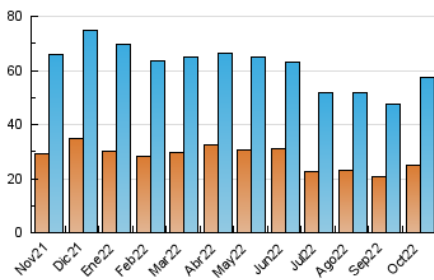

2. Secciones (Nacional)

	PAGINAS	%
HOME	33.178	29.24 %
RESTO	80.295	70.76 %

3. Por día del mes (Nacional)

Día	N. únicos	Visitas	Páginas	Día	N. únicos	Visitas	Páginas	Día	N. únicos	Visitas	Páginas
1	1.082	1.222	2.474	11	1.786	2.040	3.813	21	2.213	2.629	5.423
2	927	1.084	2.253	12	1.622	1.857	3.605	22	1.752	2.019	3.811
3	1.487	1.721	3.376	13	1.632	1.879	3.860	23	1.477	1.653	3.408
4	1.850	2.111	4.244	14	1.630	1.921	3.829	24	1.666	1.930	3.973
5	2.034	2.334	4.273	15	991	1.121	2.242	25	1.768	2.040	4.259
6	1.461	1.661	3.239	16	1.428	1.597	3.174	26	1.836	2.118	4.070
7	1.510	1.733	3.374	17	1.771	2.002	3.971	27	1.547	1.805	3.752
8	1.665	1.929	3.742	18	1.323	1.522	3.230	28	1.708	2.011	3.955
9	1.922	2.179	3.980	19	1.907	2.155	4.091	29	1.126	1.307	2.824
10	2.429	2.759	5.030	20	2.113	2.436	4.876	30	997	1.144	2.500
								31	1.090	1.261	2.822

4. Gráficas (Nacional)

4.1 Por día de la semana (promedio)

N. únicos / Visitas (x 100)

Páginas (x 100)

4.2 Por franja horaria (promedio)

Visitas_ (x 1000)

Páginas (x 1000)

4.3 Por meses

N. únicos / Visitas (x 1000)

Páginas (x 1000)

5. Observaciones

Este Medio Electrónico de Comunicación ha sido medido por la herramienta Google Analytics de Google (Universal Analytics)

6. Definiciones básicas (Para más información ver Normas Técnicas para el Control de los Medios Electrónicos de Comunicación)

Visita:

Una secuencia ininterrumpida de páginas servidas a un usuario válido. Si dicho usuario no realiza peticiones de páginas en un periodo de tiempo (30 min) la siguiente petición constituirá el inicio de una nueva visita.