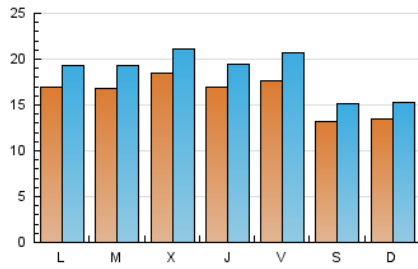

2. Secciones (Nacional)

	PAGINAS	%
HOME	33.178	29.24 %
RESTO	80.295	70.76 %

3. Por día del mes (Nacional)

Día	N. únicos	Visitas	Páginas	Día	N. únicos	Visitas	Páginas	Día	N. únicos	Visitas	Páginas
1	1.082	1.222	2.474	11	1.786	2.040	3.813	21	2.213	2.629	5.423
2	927	1.084	2.253	12	1.622	1.857	3.605	22	1.752	2.019	3.811
3	1.487	1.721	3.376	13	1.632	1.879	3.860	23	1.477	1.653	3.408
4	1.850	2.111	4.244	14	1.630	1.921	3.829	24	1.666	1.930	3.973
5	2.034	2.334	4.273	15	991	1.121	2.242	25	1.768	2.040	4.259
6	1.461	1.661	3.239	16	1.428	1.597	3.174	26	1.836	2.118	4.070
7	1.510	1.733	3.374	17	1.771	2.002	3.971	27	1.547	1.805	3.752
8	1.665	1.929	3.742	18	1.323	1.522	3.230	28	1.708	2.011	3.955
9	1.922	2.179	3.980	19	1.907	2.155	4.091	29	1.126	1.307	2.824
10	2.429	2.759	5.030	20	2.113	2.436	4.876	30	997	1.144	2.500
								31	1.090	1.261	2.822

4. Gráficas (Nacional)

4.1 Por día de la semana (promedio)

N. únicos / Visitas (x 100)

Páginas (x 100)

4.2 Por franja horaria (promedio)

Visitas_ (x 1000)

Páginas (x 1000)

4.3 Por meses