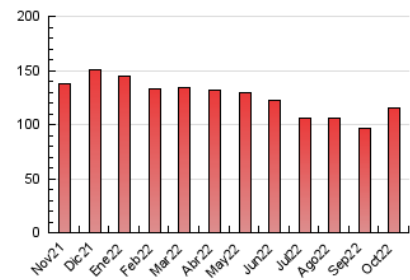

Páginas (x 1000)