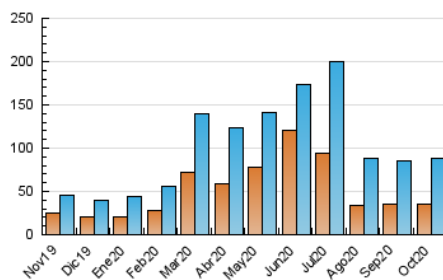

2. Secciones (Nacional)

	PAGINAS	%
HOME	78.017	39.08 %
RESTO	121.612	60.92 %

3. Por día del mes (Nacional)

Día	N. únicos	Visitas	Páginas	Día	N. únicos	Visitas	Páginas	Día	N. únicos	Visitas	Páginas
1	2.340	2.846	6.751	11	1.815	2.198	4.878	21	2.774	3.269	7.363
2	2.181	2.629	6.198	12	1.978	2.427	5.164	22	2.576	3.172	6.980
3	1.753	2.103	4.427	13	2.555	3.138	7.150	23	2.293	2.793	6.594
4	2.439	2.769	5.550	14	2.836	3.446	7.770	24	1.957	2.362	5.346
5	1.895	2.240	5.447	15	2.395	2.905	6.891	25	2.617	3.190	6.805
6	2.203	2.630	6.417	16	2.074	2.518	6.019	26	2.944	3.526	7.677
7	2.511	2.920	6.612	17	1.833	2.196	4.724	27	2.788	3.337	7.408
8	2.057	2.477	6.100	18	2.127	2.551	5.515	28	3.095	3.730	8.321
9	2.213	2.679	6.415	19	2.877	3.352	7.438	29	2.867	3.518	7.670
10	1.883	2.310	5.547	20	3.360	3.892	8.113	30	2.680	3.222	7.006
								31	2.046	2.453	5.333

4. Gráficas (Nacional)

4.1 Por día de la semana (promedio)

N. únicos / Visitas (x 100)

Páginas (x 100)

4.2 Por franja horaria (promedio)

Visitas (x 1000)

Páginas (x 1000)

4.3 Por meses

N. únicos / Visitas (x 1000)

Páginas (x 1000)

5. Observaciones

Este Medio Electrónico de Comunicación ha sido medido por la herramienta Google Analytics de Google

6. Definiciones básicas (Para más información ver Normas Técnicas para el Control de los Medios Electrónicos de Comunicación)

Visita:

Una secuencia ininterrumpida de páginas servidas a un usuario válido. Si dicho usuario no realiza peticiones de páginas en un periodo de tiempo (30 min) la siguiente petición constituirá el inicio de una nueva visita.