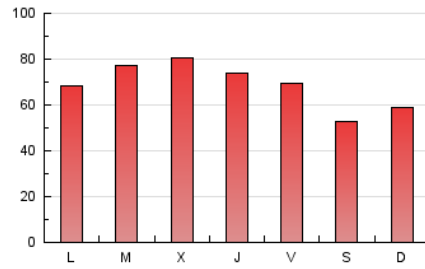

La Mañana
 El diari digital de Ponent

1. Cifras totales y promedios (Nacional e Internacional)

MES - AÑO	NAVEGADORES UNICOS	VISITAS	PAGINAS
Octubre - 2020	41.851	96.483	212.053
PROMEDIO DIARIO	2.619	3.112	6.840
PROMEDIO LUNES-VIERNES	2.793	3.320	7.363
PROMEDIO SABADO-DOMINGO	2.193	2.606	5.563
PAGINAS / VISITAS	2,20		
DURACION MEDIA VISITAS	0:05:50		
DURACION MEDIA PAGINAS	0:04:52		

2. Secciones (Nacional e Internacional)

	PAGINAS	%
HOME	81.209	38.30 %
RESTO	130.844	61.70 %

3. Por día del mes (Nacional e Internacional)

Día	N. únicos	Visitas	Páginas	Día	N. únicos	Visitas	Páginas	Día	N. únicos	Visitas	Páginas
1	2.639	3.156	7.259	11	1.950	2.343	5.077	21	3.120	3.625	7.862
2	2.455	2.928	6.738	12	2.104	2.564	5.441	22	2.867	3.480	7.442
3	1.931	2.286	4.696	13	2.820	3.425	7.573	23	2.584	3.105	7.062
4	2.571	2.908	5.766	14	3.180	3.819	8.308	24	2.083	2.492	5.521
5	2.063	2.443	5.882	15	2.715	3.234	7.387	25	2.762	3.344	7.032
6	2.449	2.891	6.878	16	2.279	2.740	6.416	26	3.207	3.817	8.123
7	2.761	3.195	7.089	17	1.949	2.316	4.889	27	3.044	3.606	7.808
8	2.325	2.770	6.725	18	2.236	2.661	5.691	28	3.412	4.067	8.865
9	2.481	2.973	6.923	19	3.150	3.642	7.933	29	3.124	3.791	8.147
10	2.051	2.486	5.818	20	3.709	4.251	8.647	30	2.953	3.507	7.474
								31	2.203	2.618	5.581

4. Gráficas (Nacional e Internacional)

4.1 Por día de la semana (promedio)

N. únicos / Visitas (x 100)

Páginas (x 100)

4.2 Por franja horaria (promedio)

Visitas (x 1000)

Páginas (x 1000)

4.3 Por meses