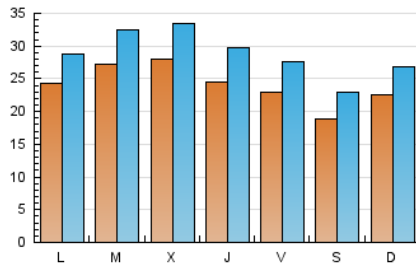

2. Secciones (Nacional)

	PAGINAS	%
HOME	78.017	39.08 %
RESTO	121.612	60.92 %

3. Por día del mes (Nacional)

Día	N. únicos	Visitas	Páginas	Día	N. únicos	Visitas	Páginas	Día	N. únicos	Visitas	Páginas
1	2.340	2.846	6.751	11	1.815	2.198	4.878	21	2.774	3.269	7.363
2	2.181	2.629	6.198	12	1.978	2.427	5.164	22	2.576	3.172	6.980
3	1.753	2.103	4.427	13	2.555	3.138	7.150	23	2.293	2.793	6.594
4	2.439	2.769	5.550	14	2.836	3.446	7.770	24	1.957	2.362	5.346
5	1.895	2.240	5.447	15	2.395	2.905	6.891	25	2.617	3.190	6.805
6	2.203	2.630	6.417	16	2.074	2.518	6.019	26	2.944	3.526	7.677
7	2.511	2.920	6.612	17	1.833	2.196	4.724	27	2.788	3.337	7.408
8	2.057	2.477	6.100	18	2.127	2.551	5.515	28	3.095	3.730	8.321
9	2.213	2.679	6.415	19	2.877	3.352	7.438	29	2.867	3.518	7.670
10	1.883	2.310	5.547	20	3.360	3.892	8.113	30	2.680	3.222	7.006
								31	2.046	2.453	5.333

4. Gráficas (Nacional)

4.1 Por día de la semana (promedio)

N. únicos / Visitas (x 100)

Páginas (x 100)

4.2 Por franja horaria (promedio)

Visitas (x 1000)

Páginas (x 1000)

4.3 Por meses