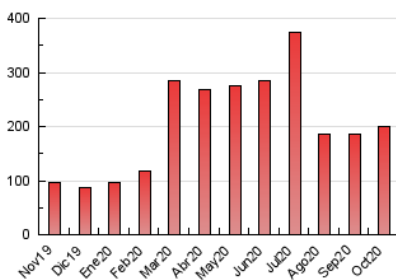

2. Secciones (Nacional)

	PAGINAS	%
HOME	78.017	39.08 %
RESTO	121.612	60.92 %

3. Por día del mes (Nacional)

Día	N. únicos	Visitas	Páginas	Día	N. únicos	Visitas	Páginas	Día	N. únicos	Visitas	Páginas
1	2.340	2.846	6.751	11	1.815	2.198	4.878	21	2.774	3.269	7.363
2	2.181	2.629	6.198	12	1.978	2.427	5.164	22	2.576	3.172	6.980
3	1.753	2.103	4.427	13	2.555	3.138	7.150	23	2.293	2.793	6.594
4	2.439	2.769	5.550	14	2.836	3.446	7.770	24	1.957	2.362	5.346
5	1.895	2.240	5.447	15	2.395	2.905	6.891	25	2.617	3.190	6.805
6	2.203	2.630	6.417	16	2.074	2.518	6.019	26	2.944	3.526	7.677
7	2.511	2.920	6.612	17	1.833	2.196	4.724	27	2.788	3.337	7.408
8	2.057	2.477	6.100	18	2.127	2.551	5.515	28	3.095	3.730	8.321
9	2.213	2.679	6.415	19	2.877	3.352	7.438	29	2.867	3.518	7.670
10	1.883	2.310	5.547	20	3.360	3.892	8.113	30	2.680	3.222	7.006
								31	2.046	2.453	5.333

4. Gráficas (Nacional)

4.1 Por día de la semana (promedio)

N. únicos / Visitas (x 100)

Páginas (x 100)

4.2 Por franja horaria (promedio)

Visitas (x 1000)

Páginas (x 1000)

4.3 Por meses

N. únicos / Visitas (x 1000)

Páginas (x 1000)

5. Observaciones

Este Medio Electrónico de Comunicación ha sido medido por la herramienta Google Analytics de Google

6. Definiciones básicas (Para más información ver Normas Técnicas para el Control de los Medios Electrónicos de Comunicación)

Visita:

Una secuencia ininterrumpida de páginas servidas a un usuario válido. Si dicho usuario no realiza peticiones de páginas en un periodo de tiempo (30 min) la siguiente petición constituirá el inicio de una nueva visita.