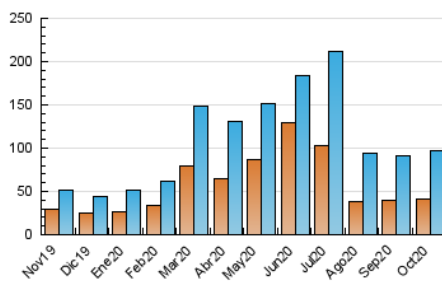

4.3 Por meses

N. únicos / Visitas (x 1000)