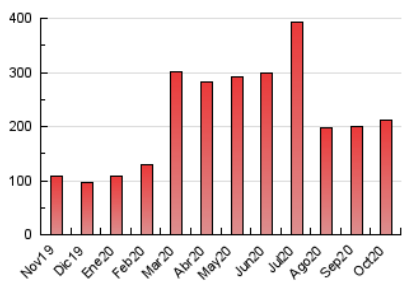

Páginas (x 1000)