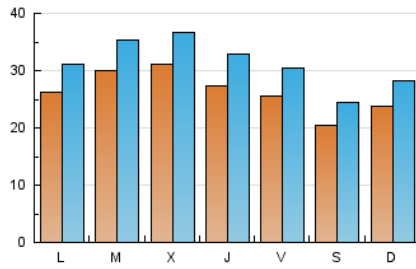

La Mañana
 El diari digital de Ponent

1. Cifras totales y promedios (Nacional e Internacional)

MES - AÑO	NAVEGADORES UNICOS	VISITAS	PAGINAS
Octubre - 2020	41.851	96.483	212.053
PROMEDIO DIARIO	2.619	3.112	6.840
PROMEDIO LUNES-VIERNES	2.793	3.320	7.363
PROMEDIO SABADO-DOMINGO	2.193	2.606	5.563
PAGINAS / VISITAS	2,20		
DURACION MEDIA VISITAS	0:05:50		
DURACION MEDIA PAGINAS	0:04:52		

2. Secciones (Nacional e Internacional)

	PAGINAS	%
HOME	81.209	38.30 %
RESTO	130.844	61.70 %

3. Por día del mes (Nacional e Internacional)

Día	N. únicos	Visitas	Páginas	Día	N. únicos	Visitas	Páginas	Día	N. únicos	Visitas	Páginas
1	2.639	3.156	7.259	11	1.950	2.343	5.077	21	3.120	3.625	7.862
2	2.455	2.928	6.738	12	2.104	2.564	5.441	22	2.867	3.480	7.442
3	1.931	2.286	4.696	13	2.820	3.425	7.573	23	2.584	3.105	7.062
4	2.571	2.908	5.766	14	3.180	3.819	8.308	24	2.083	2.492	5.521
5	2.063	2.443	5.882	15	2.715	3.234	7.387	25	2.762	3.344	7.032
6	2.449	2.891	6.878	16	2.279	2.740	6.416	26	3.207	3.817	8.123
7	2.761	3.195	7.089	17	1.949	2.316	4.889	27	3.044	3.606	7.808
8	2.325	2.770	6.725	18	2.236	2.661	5.691	28	3.412	4.067	8.865
9	2.481	2.973	6.923	19	3.150	3.642	7.933	29	3.124	3.791	8.147
10	2.051	2.486	5.818	20	3.709	4.251	8.647	30	2.953	3.507	7.474
								31	2.203	2.618	5.581

4. Gráficas (Nacional e Internacional)

4.1 Por día de la semana (promedio)

N. únicos / Visitas (x 100)

Páginas (x 100)

4.2 Por franja horaria (promedio)

Visitas (x 1000)

Páginas (x 1000)

4.3 Por meses